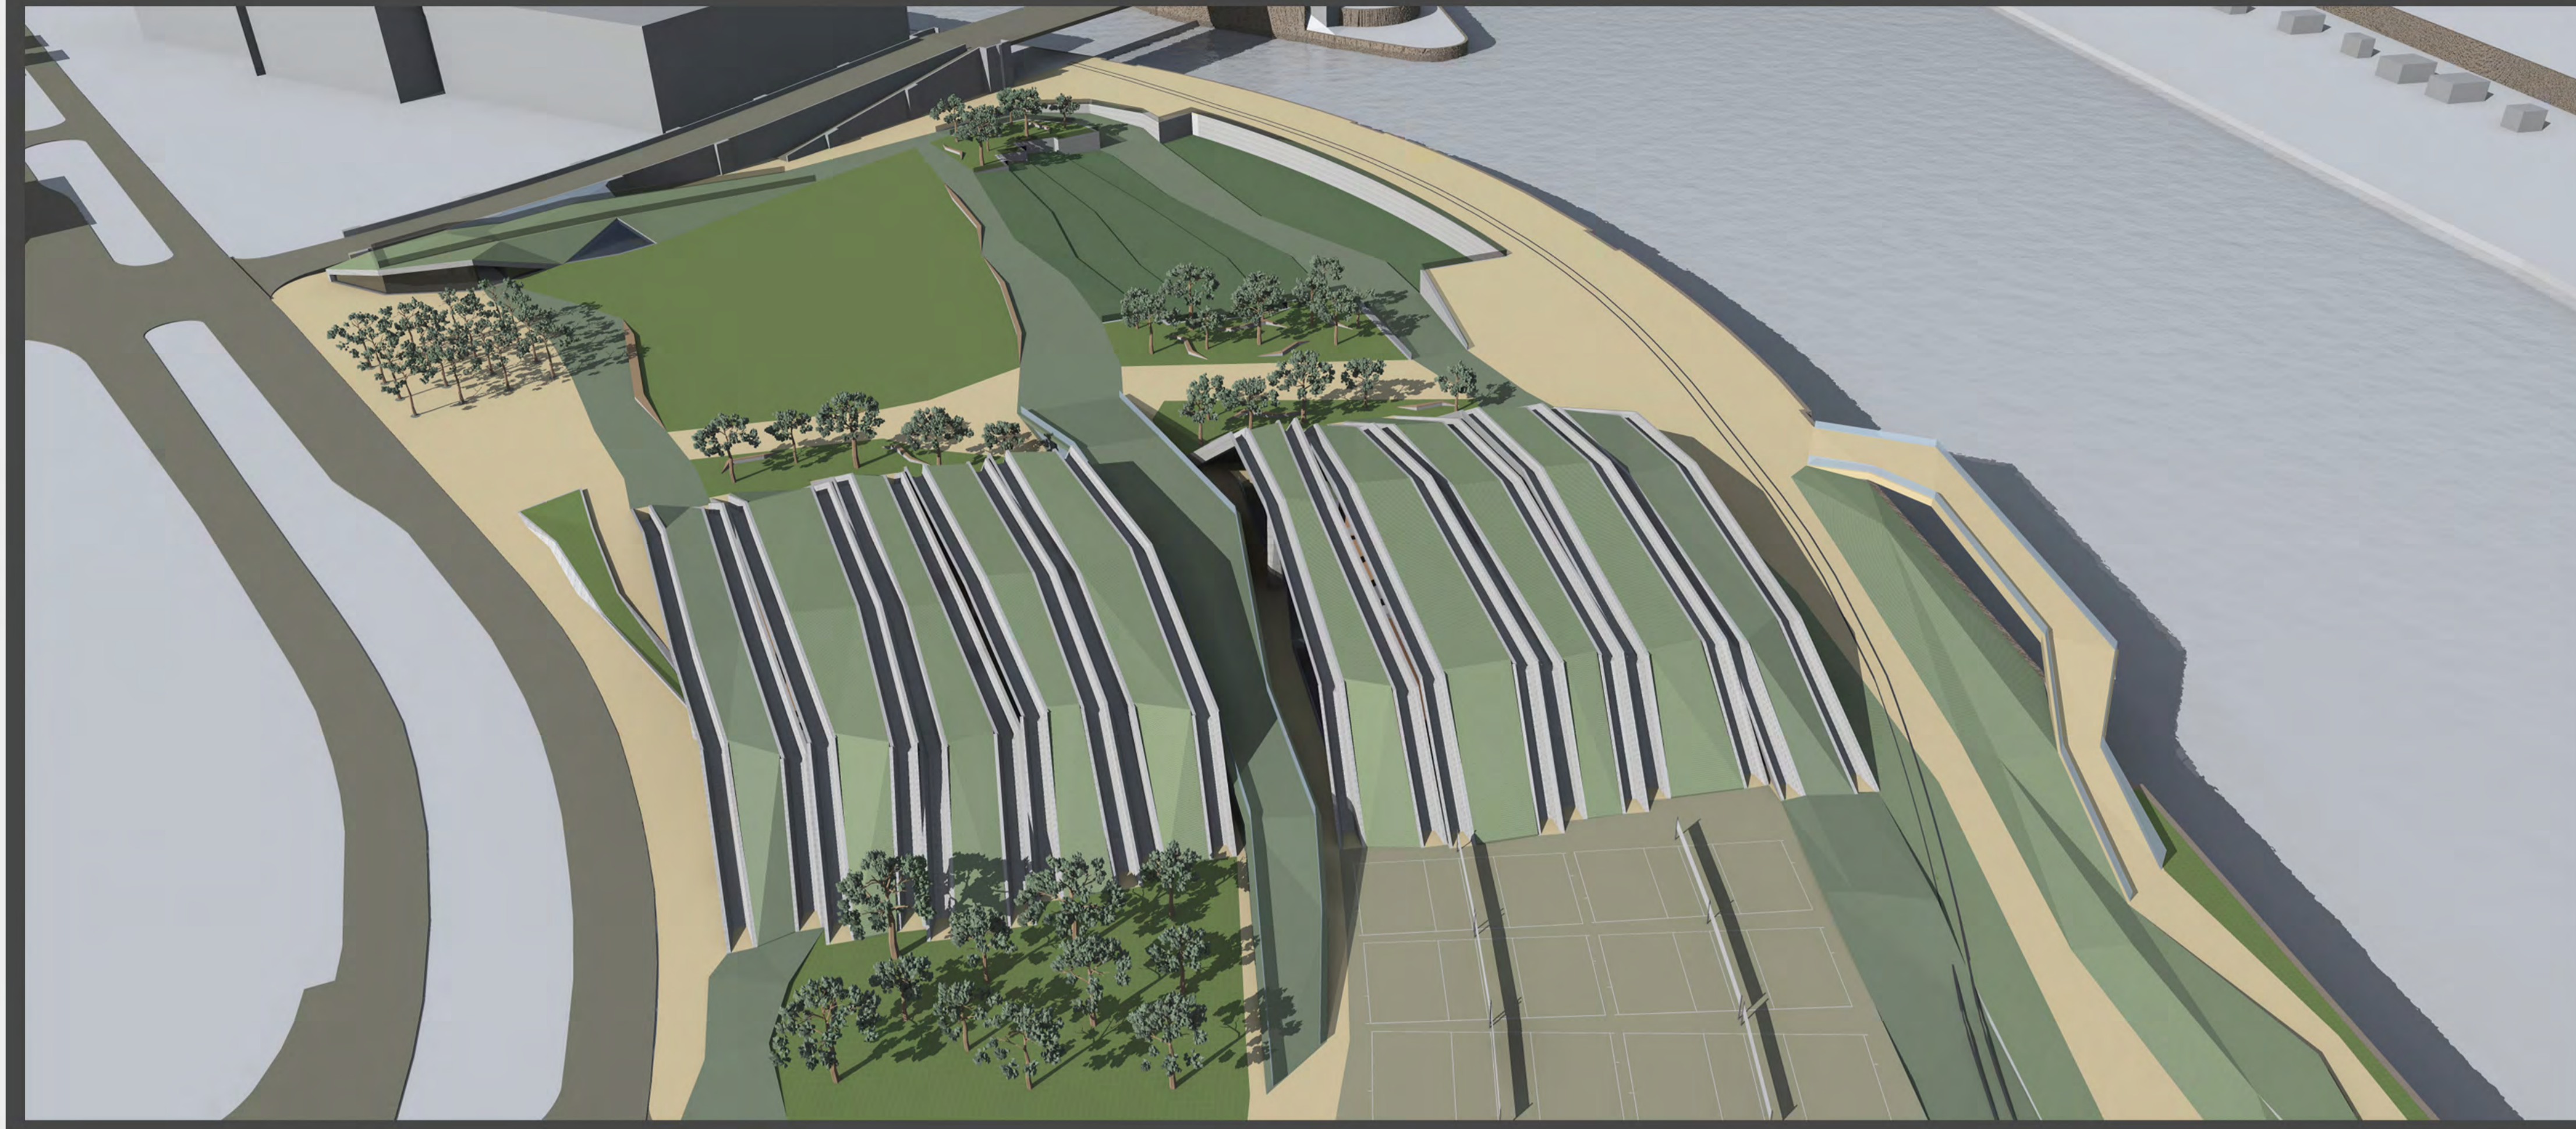

TITOLO TESI: "Passages" di Francoforte: Un parco sportivo

Relatore: prof. Raffaele Mennella

Correlatore: prof. Emilio Corsaro

Area di progetto dedicata all'intrattenimento, allo sport; questo suggerisce il PRG di Francoforte sul Meno, e quale migliore occasione, quella di allestire uno spazio di intrattenimento dedicata ad i giovani e non solo. Un complesso sportivo avvolto dal verde, ricopre gli impianti sportivi e permette fruibilità. Il segno che scavalca la copertura, che si evolve, si trasforma, si riempie e tenta di unire il verde cittadino. Un teatro che può accogliere le diverse esigenze cittadine, ed un auditorium che amplia l'offerta dell'area di progetto.

Laureando: Marco Cameranesi

+4,50

b1

pianta livello +7,50

prospetto dal fiume