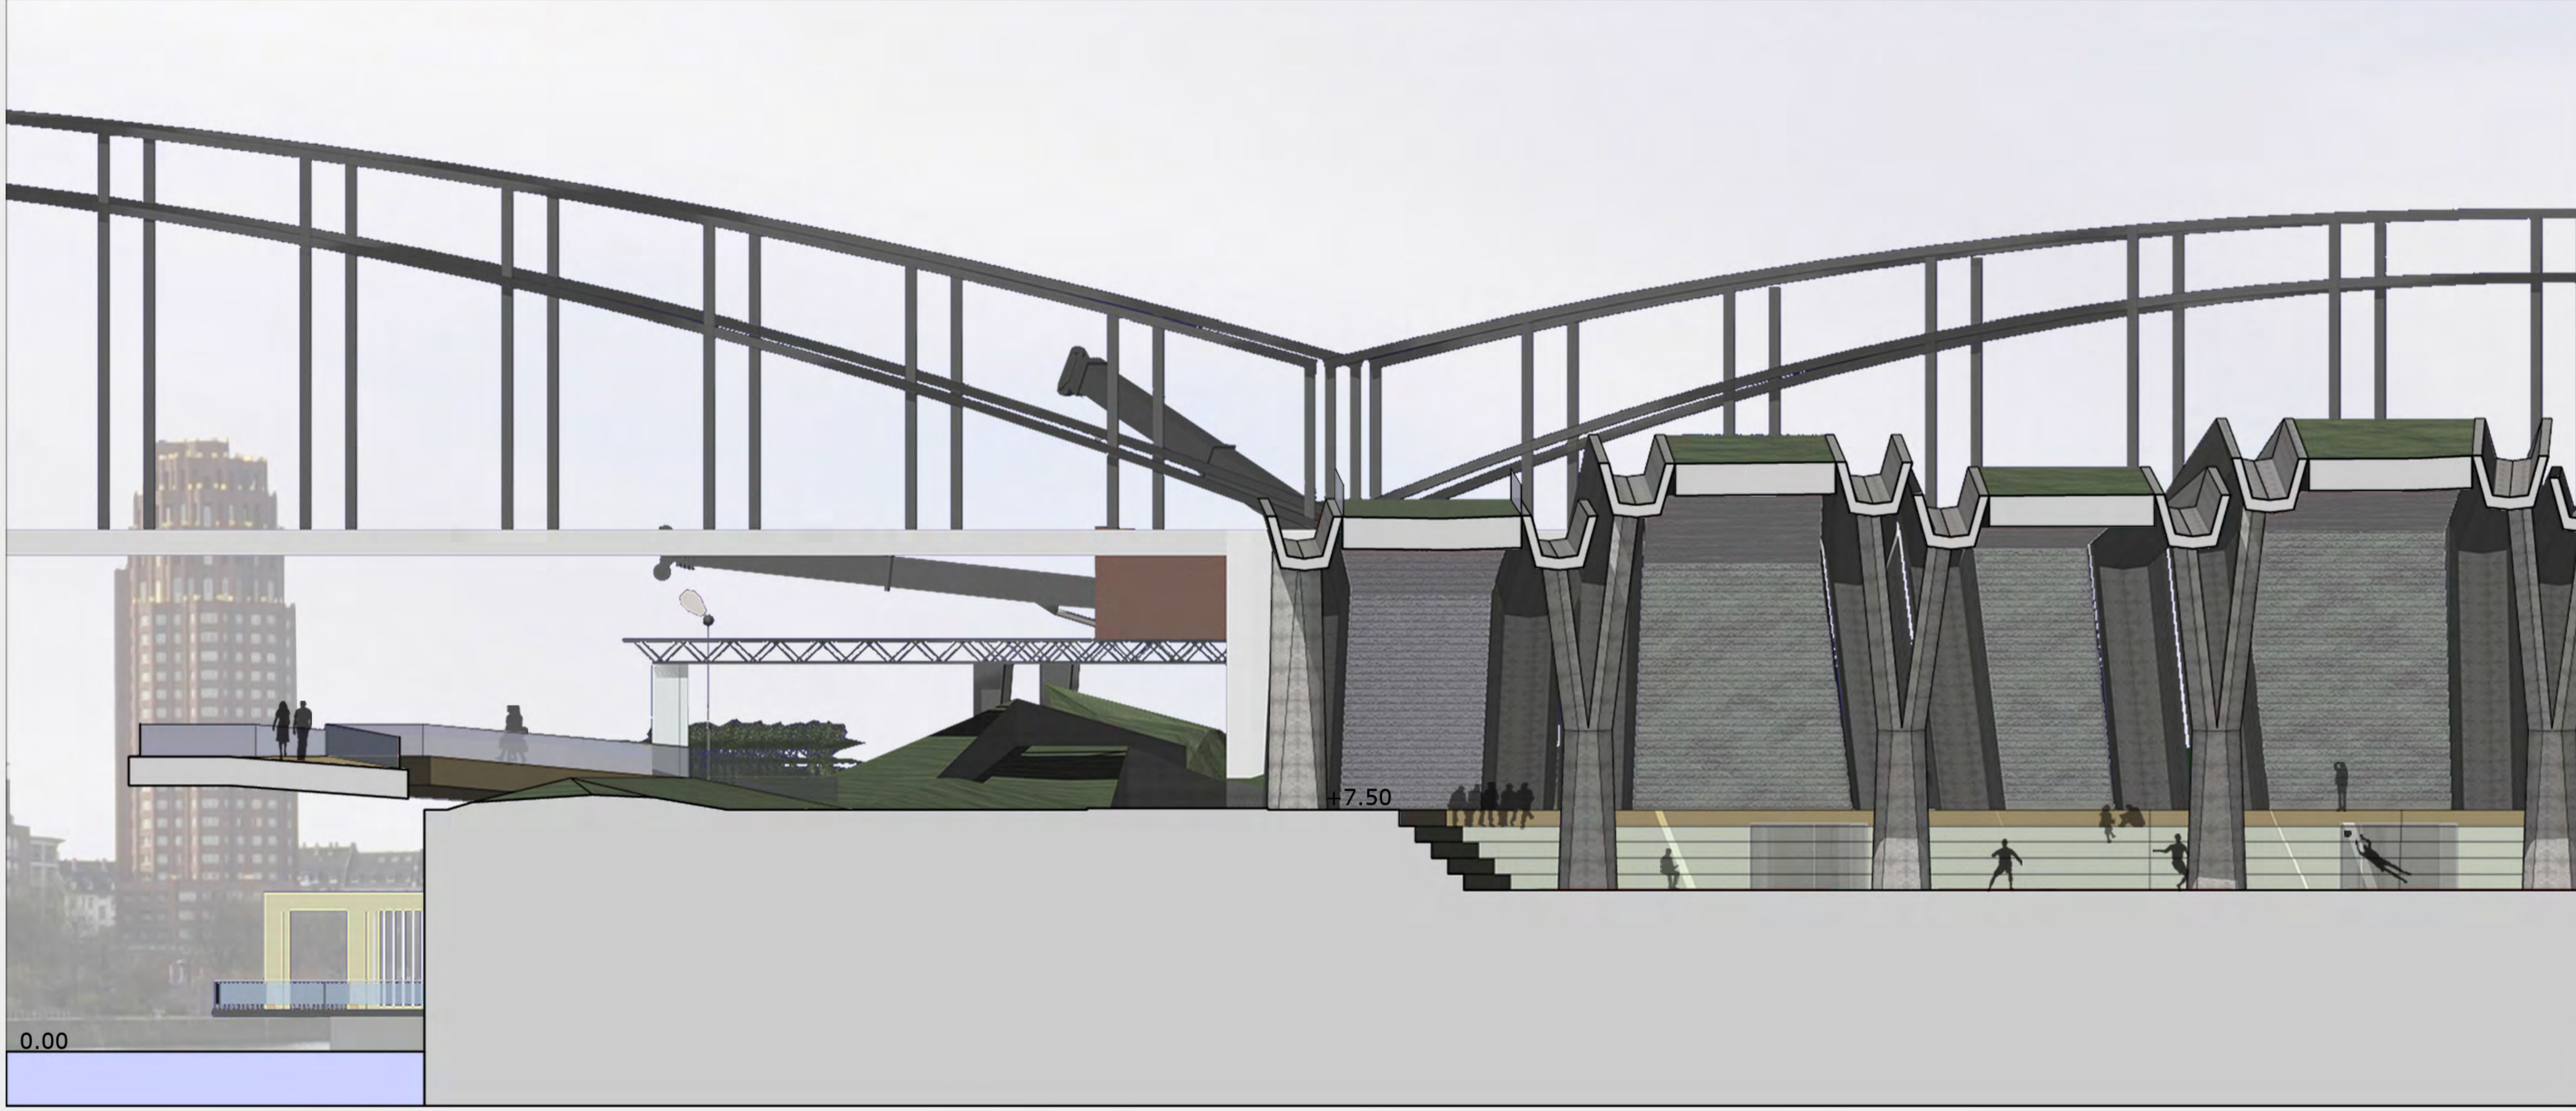

TITOLO TESI: "Passages" di Francoforte: Un parco sportivo

Relatore: prof. Raffaele Mennella

Correlatore: prof. Emilio Corsaro

Area di progetto dedicata all'intrattenimento, allo sport; questo suggerisce il PRG di Francoforte sul Meno, e quale migliore occasione, quella di allestire uno spazio di intrattenimento dedicata ad i giovani e non solo. Un complesso sportivo avvolto dal verde, ricopre gli impianti sportivi e permette fruibilità. Il segno che scavalca la copertura, che si evolve, si trasforma, si riempie e tenta di unire il verde cittadino. Un teatro che può accogliere le diverse esigenze cittadine, ed un auditorium che amplia l'offerta dell'area di progetto.

Laureando: Marco Cameranesi

+4,50

b1

pianta livello +7,50

prospetto dal fiume