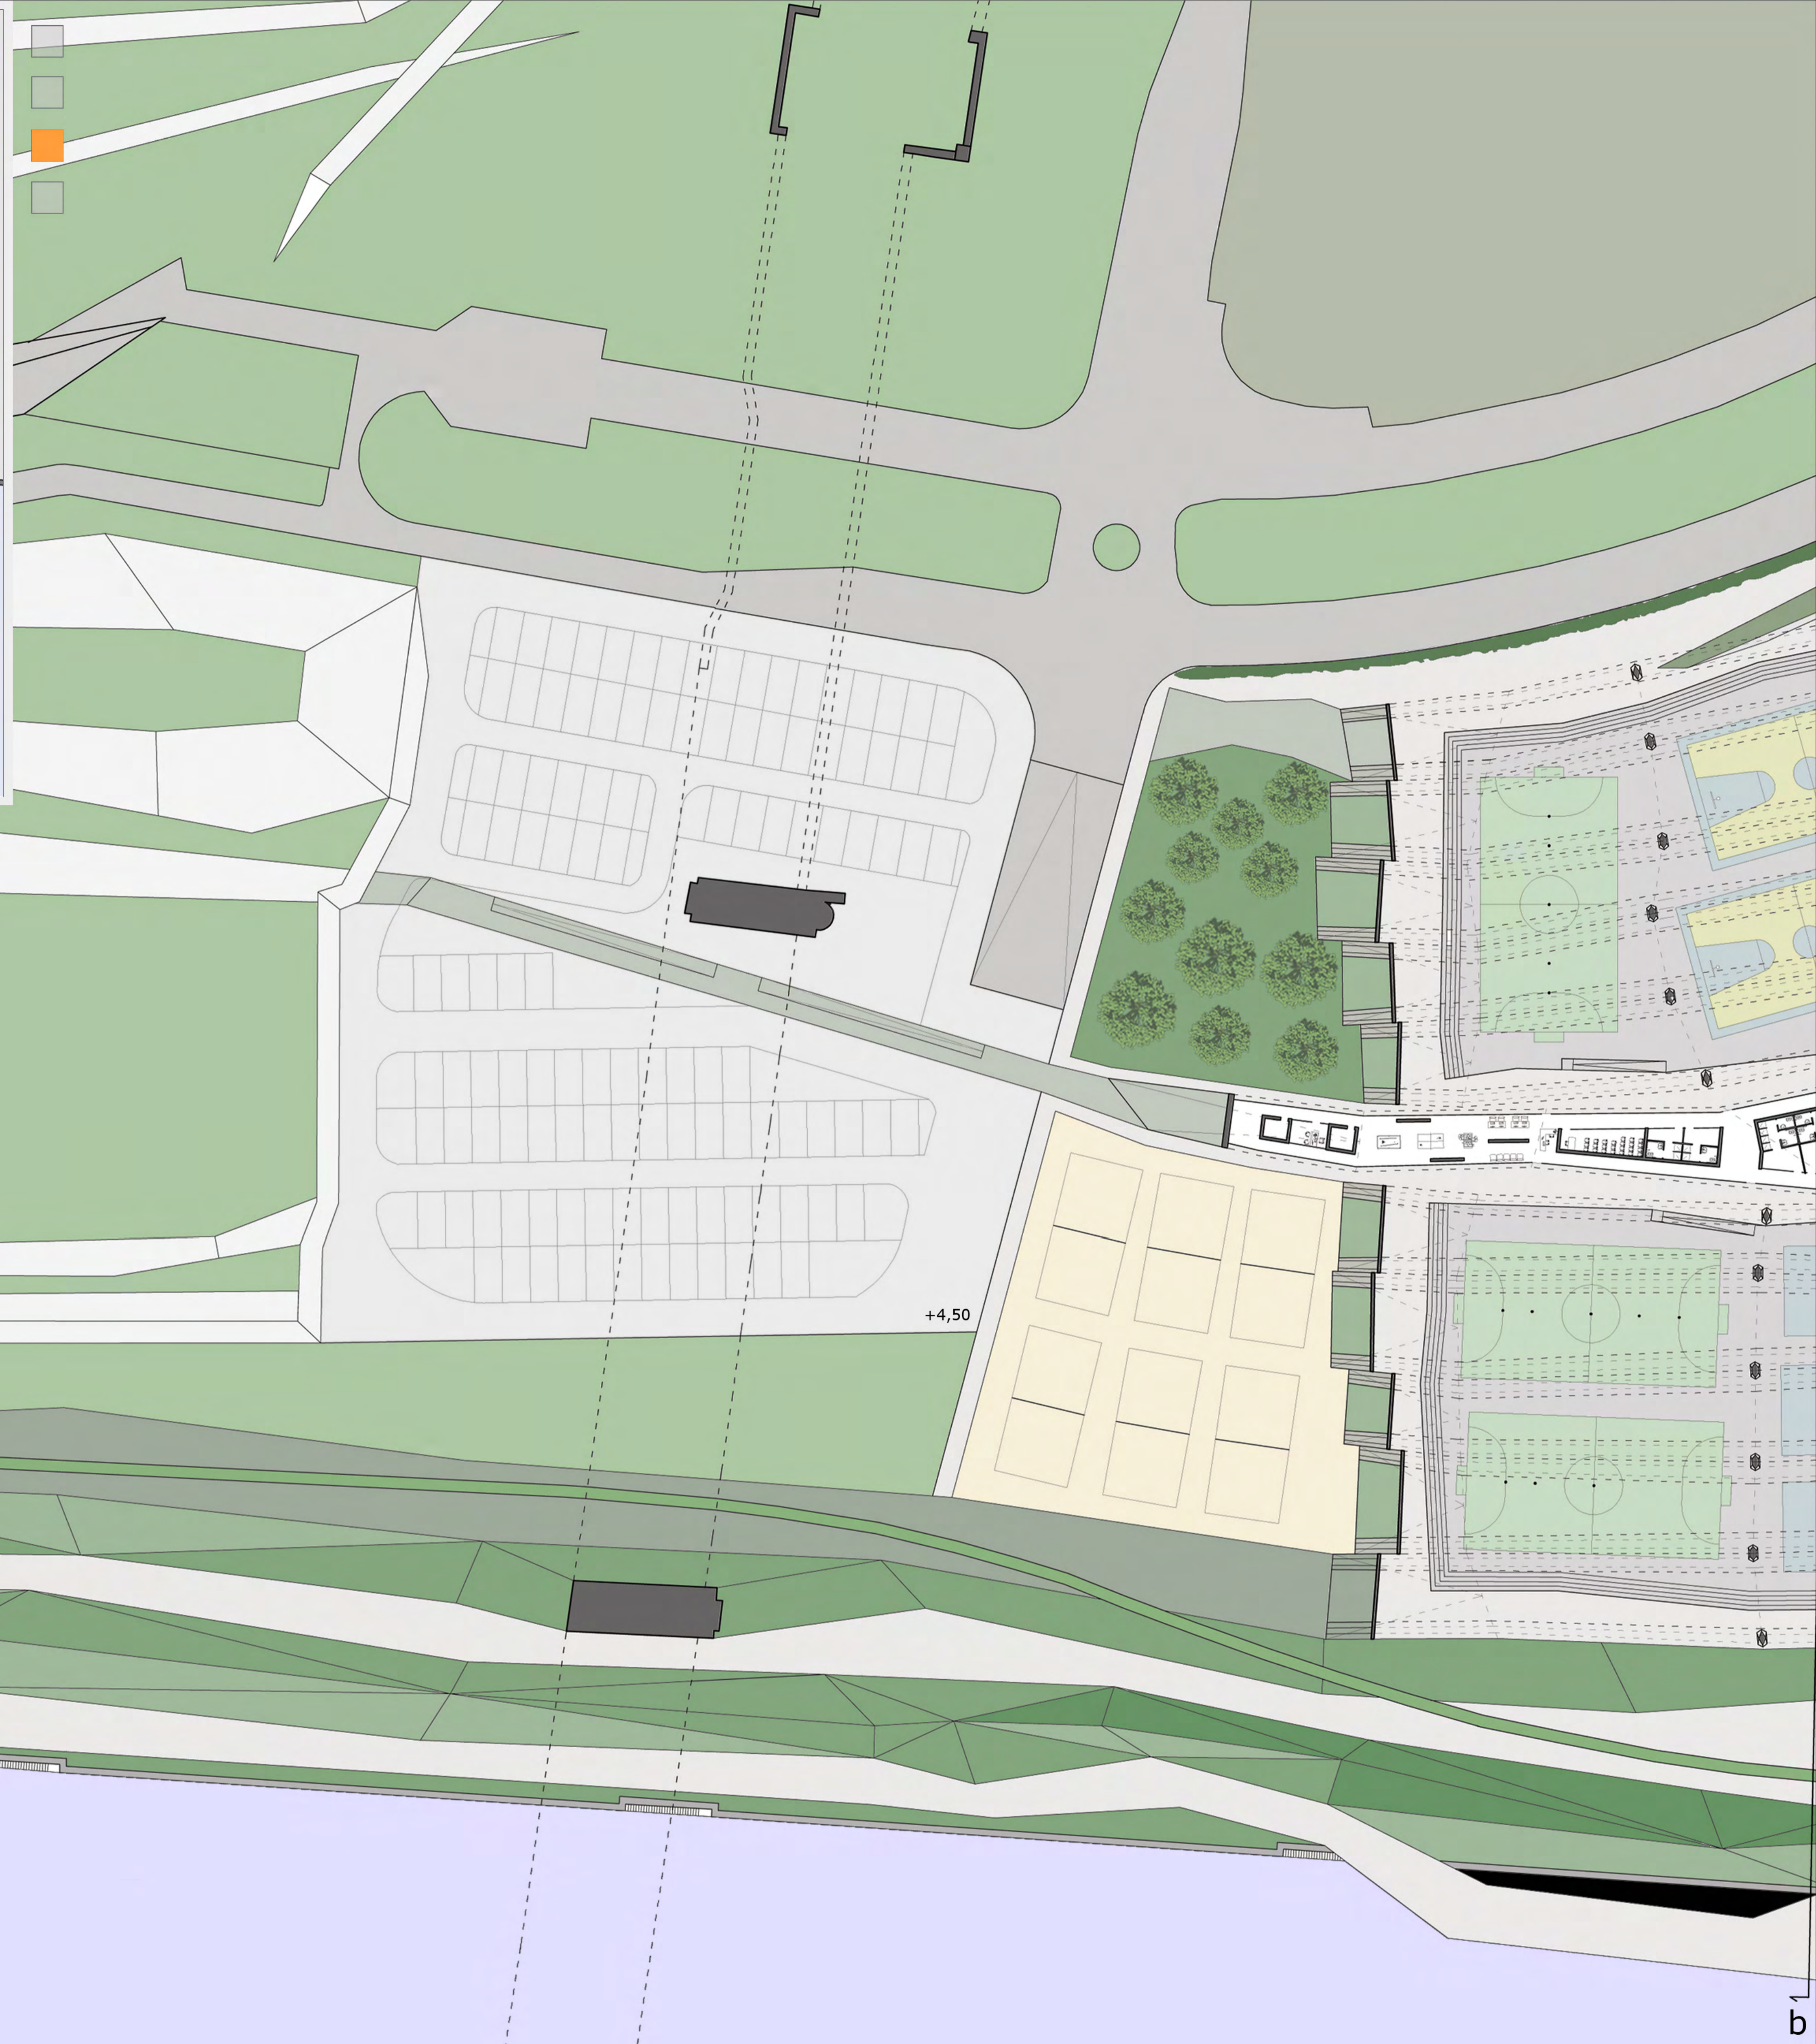

TITOLO TESI: "Passages" di Francoforte: Un parco sportivo

Relatore: prof. Raffaele Mennella

Correlatore: prof. Emilio Corsaro

Area di progetto dedicata all'intrattenimento, allo sport; questo suggerisce il PRG di Francoforte sul Meno, e quale migliore occasione, quella di allestire uno spazio di intrattenimento dedicata ad i giovani e non solo. Un complesso sportivo avvolto dal verde, ricopre gli impianti sportivi e permette fruibilità. Il segno che scavalca la copertura, che si evolve, si trasforma, si riempie e tenta di unire il verde cittadino. Un teatro che può accogliere le diverse esigenze cittadine, ed un auditorium che amplia l'offerta dell'area di progetto.

Laureando: Marco Cameranesi

+4,50

b1

pianta livello +7,50

prospetto dal fiume