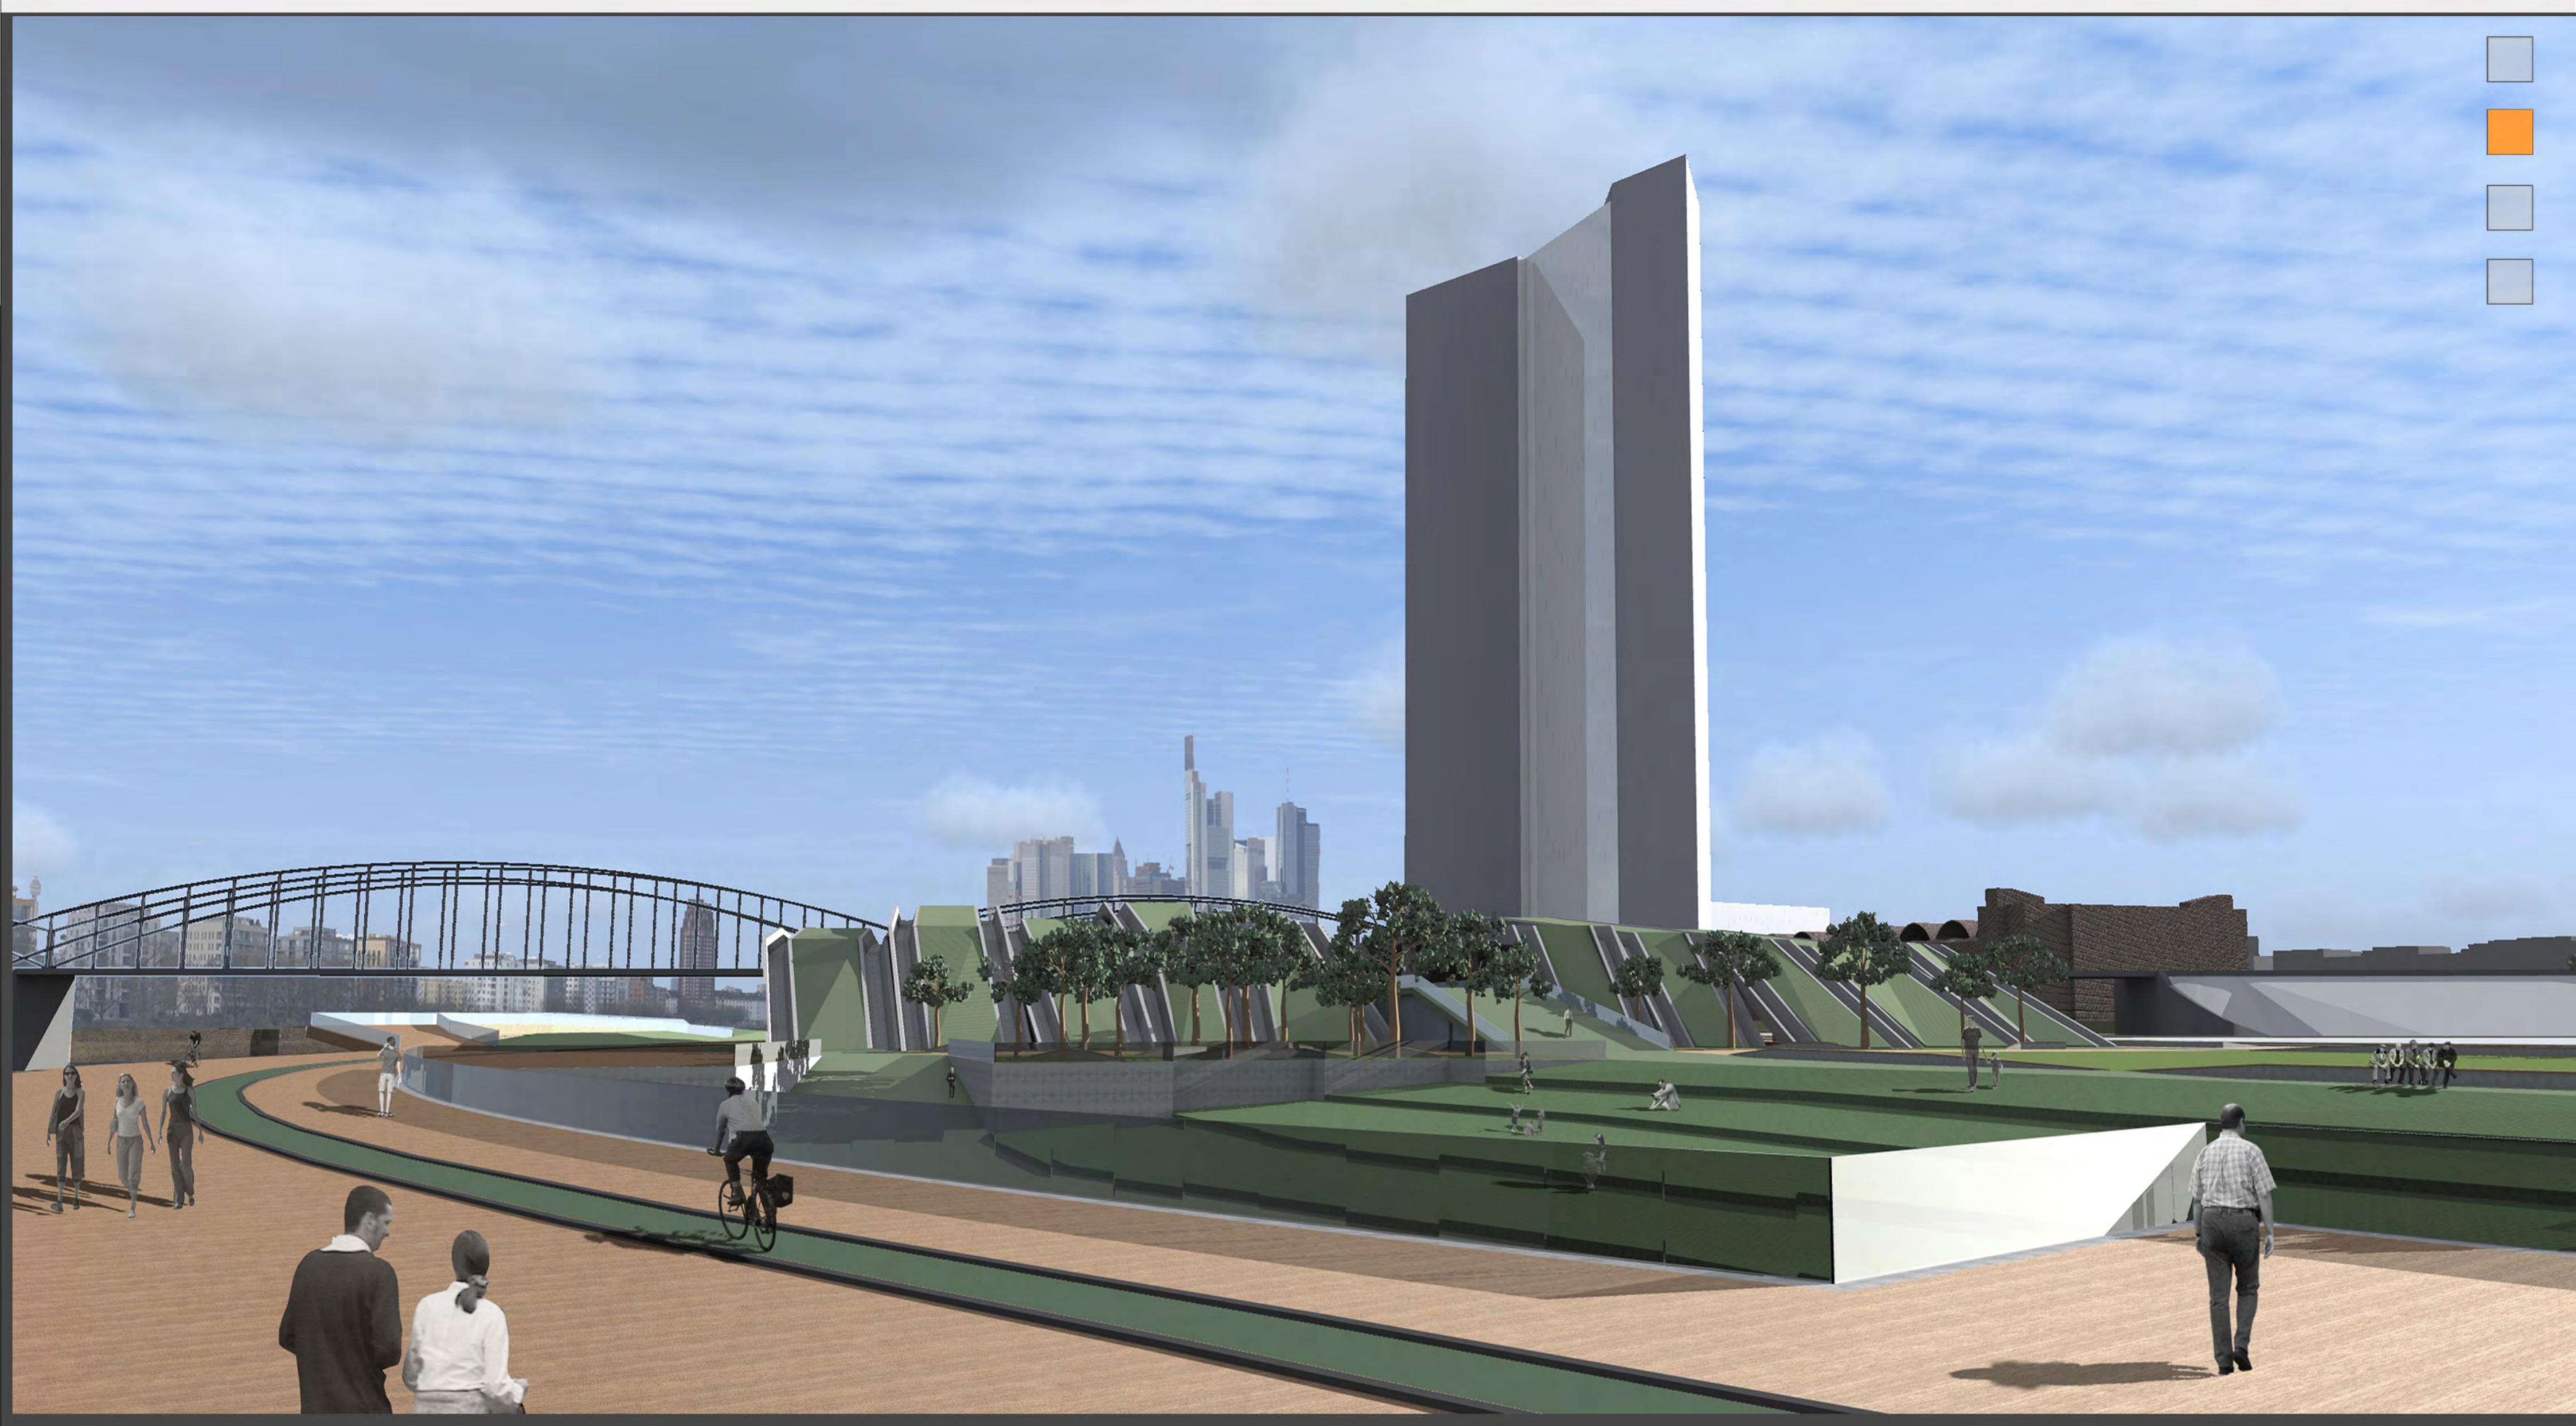

TITOLO TESI: "Passages" di Francoforte: Un parco sportivo

Relatore: prof. Raffaele Mennella

Correlatore: prof. Emilio Corsaro

Area di progetto dedicata all'intrattenimento, allo sport; questo suggerisce il PRG di Francoforte sul Meno, e quale migliore occasione, quella di allestire uno spazio di intrattenimento dedicata ad i giovani e non solo. Un complesso sportivo avvolto dal verde, ricopre gli impianti sportivi e permette fruibilità. Il segno che scavalca la copertura, che si evolve, si trasforma, si riempie e tenta di unire il verde cittadino. Un teatro che può accogliere le diverse esigenze cittadine, ed un auditorium che amplia l'offerta dell'area di progetto.

Laureando: Marco Cameranesi

+4,50

b1

pianta livello +7,50

prospetto dal fiume