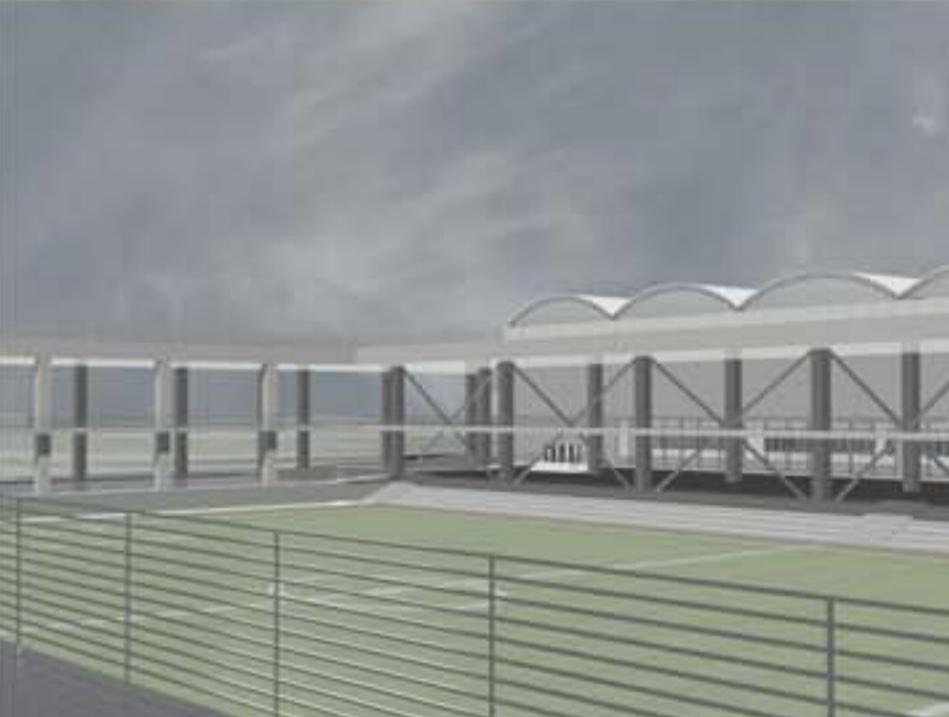

UNIVERSITA' DEGLI STUDI DI CAMERINO - FACOLTA' DI ARCHITETTURA DI ASCOLI PICENO - A.A. 2008/2009 - CORSO DI LAUREA MAGISTRALE IN ARCHITETTURA
RELATORE: PROF. RAFFAELE MENNELLA
LAUREANDA: SILVIA RAMACCI

MONSAMPOLINO: AREE DISMESSE E RIDISEGNO TERRITORIALE - UN PARCO PER LE SETTE ARTI

PARCO RIQUALIFICAZIONE tempo libero CENTRO SPORTIVO relax RECUPERO INTEGRAZIONE ATTIVITA' FLUVIALE SPINA DORSALE SPAZI NATURALI 6