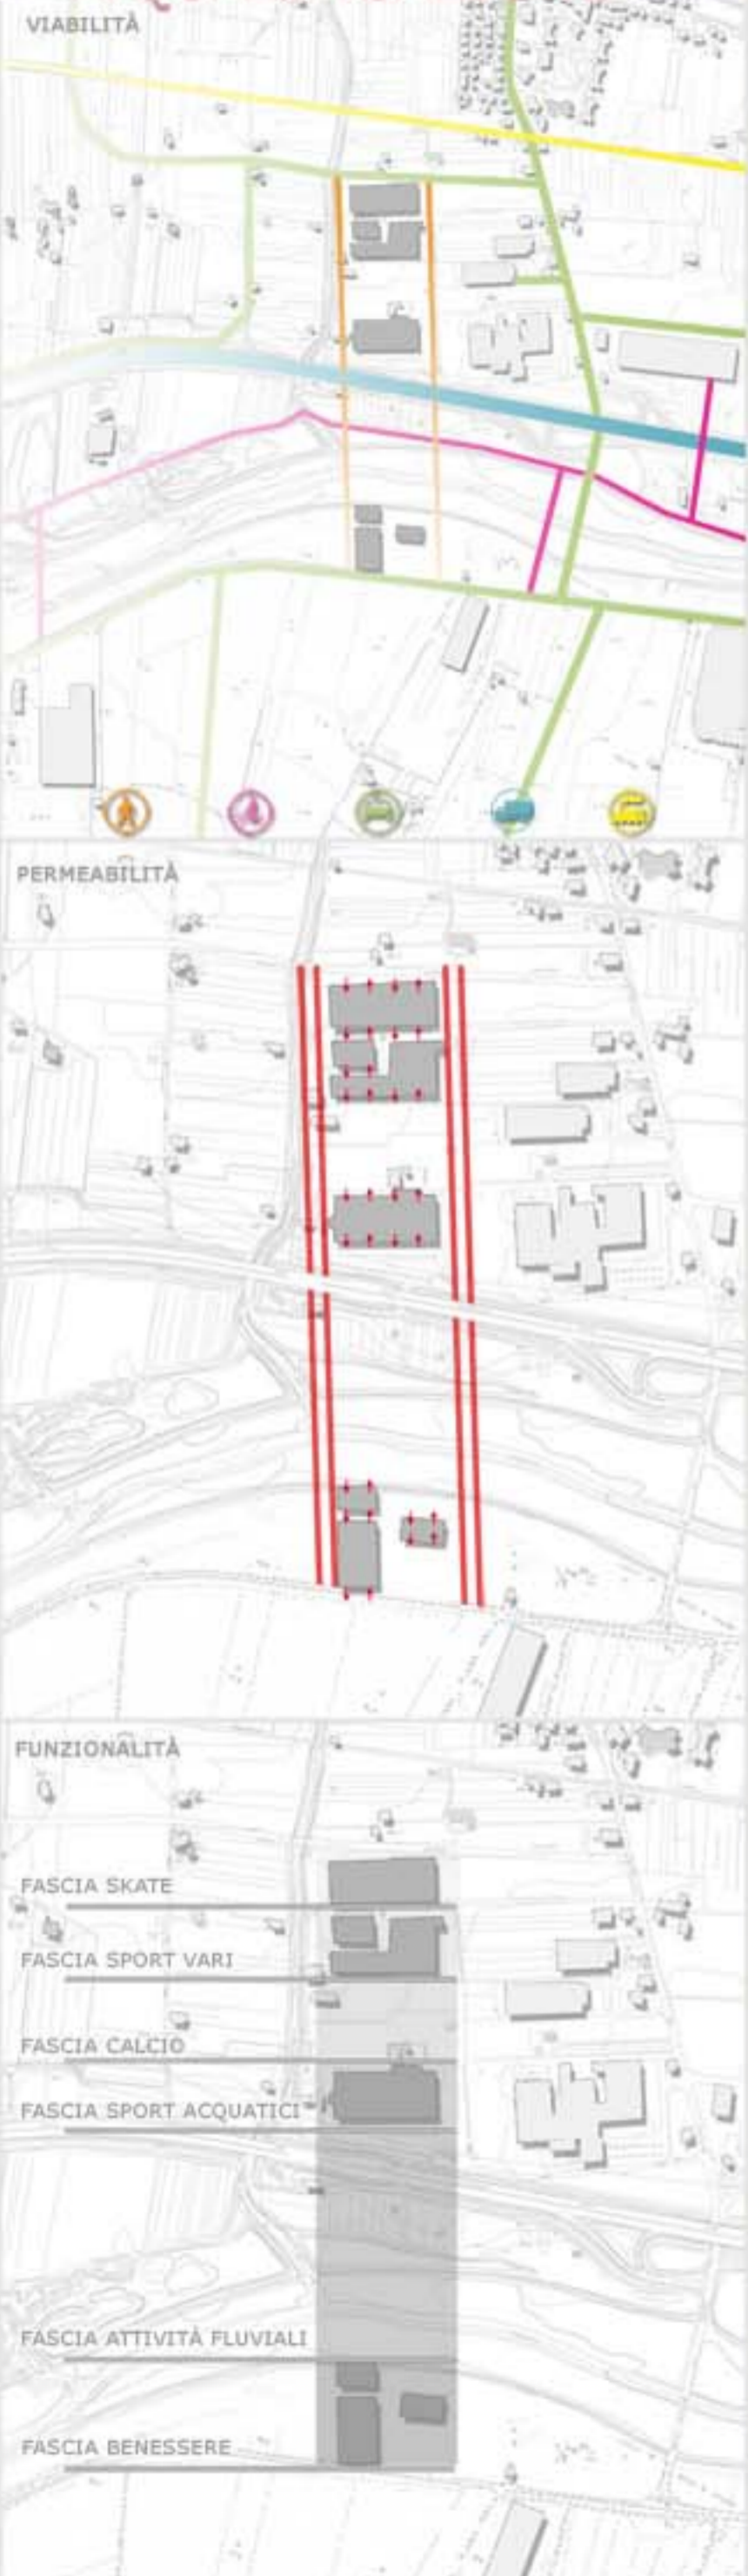

MONSAMPOLINO: AREE DISMESSE E RIDISEGNO TERRITORIALE - UN PARCO PER LE SETTE ARTI

PARCO RIQUALIFICAZIONE tempo libero CENTRO SPORTIVO relax RECUPERO INTEGRAZIONE ATTIVITA' FLUVIALE SPINA DORSALE SPAZI NATURALI 6