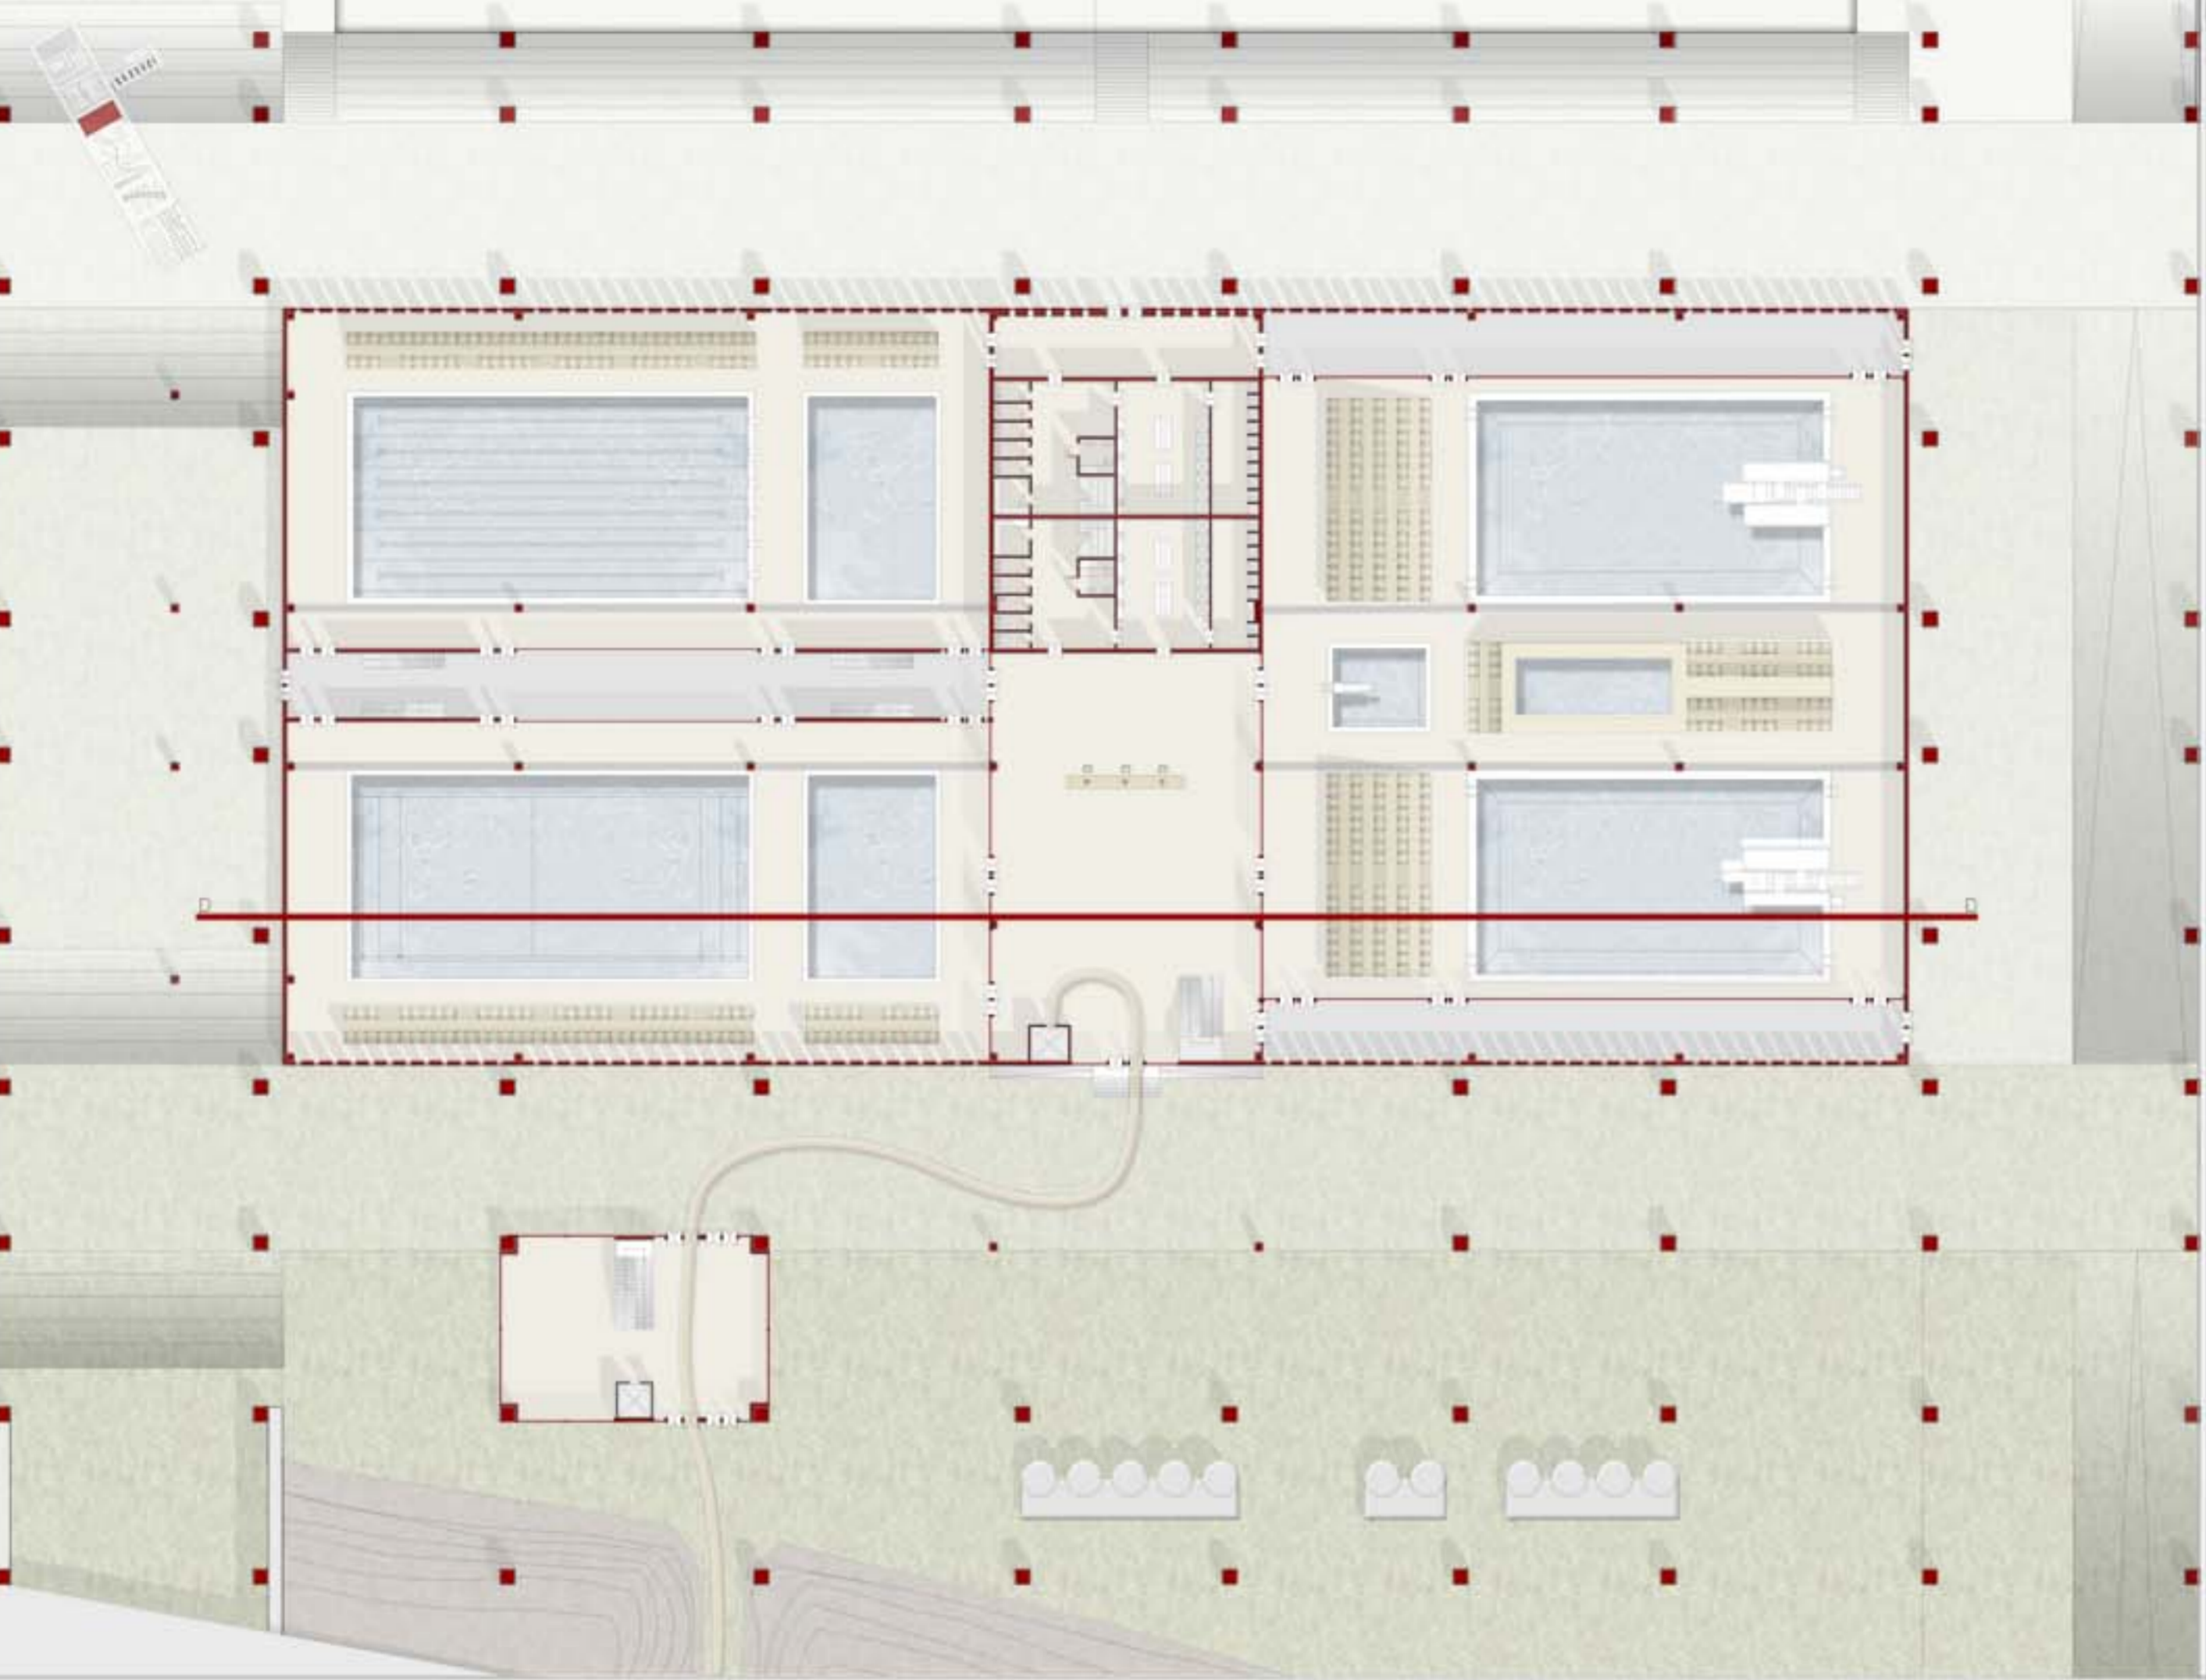

SEZIONE C-C

VISTE FOTOREALISTICHE

PARCO RIQUALIFICAZIONE | Tempo libero | CENTRO SPORTIVO | VUOTI relax | RECUPERO | INTEGRAZIONE | ATTIVITA' FLUVIALE | SPINA DORSALE | SPAZI NATURALI 9

UNIVERSITA' DEGLI STUDI DI CAMERINO - FACOLTA' DI ARCHITETTURA DI ASCOLI - PICENO - A.A. 2008/2009 - CORSO DI LAUREA MAGISTRALE IN ARCHITETTURA
 RELATORE: PROF. RAFFAELE MENNELLA
 LAUREANDA: SILVIA RAMACCI

PIANTA PIANO PRIMO

SEZIONE D-D

VISTE FOTOREALISTICHE

PARCO RIQUALIFICAZIONE Tempo libero CENTRO SPORTIVO VUOTI relax RECUPERO ATTIVITA' FLUVIALE SPAZI NATURALI 10
 INTEGRAZIONE SPINA DORSALE