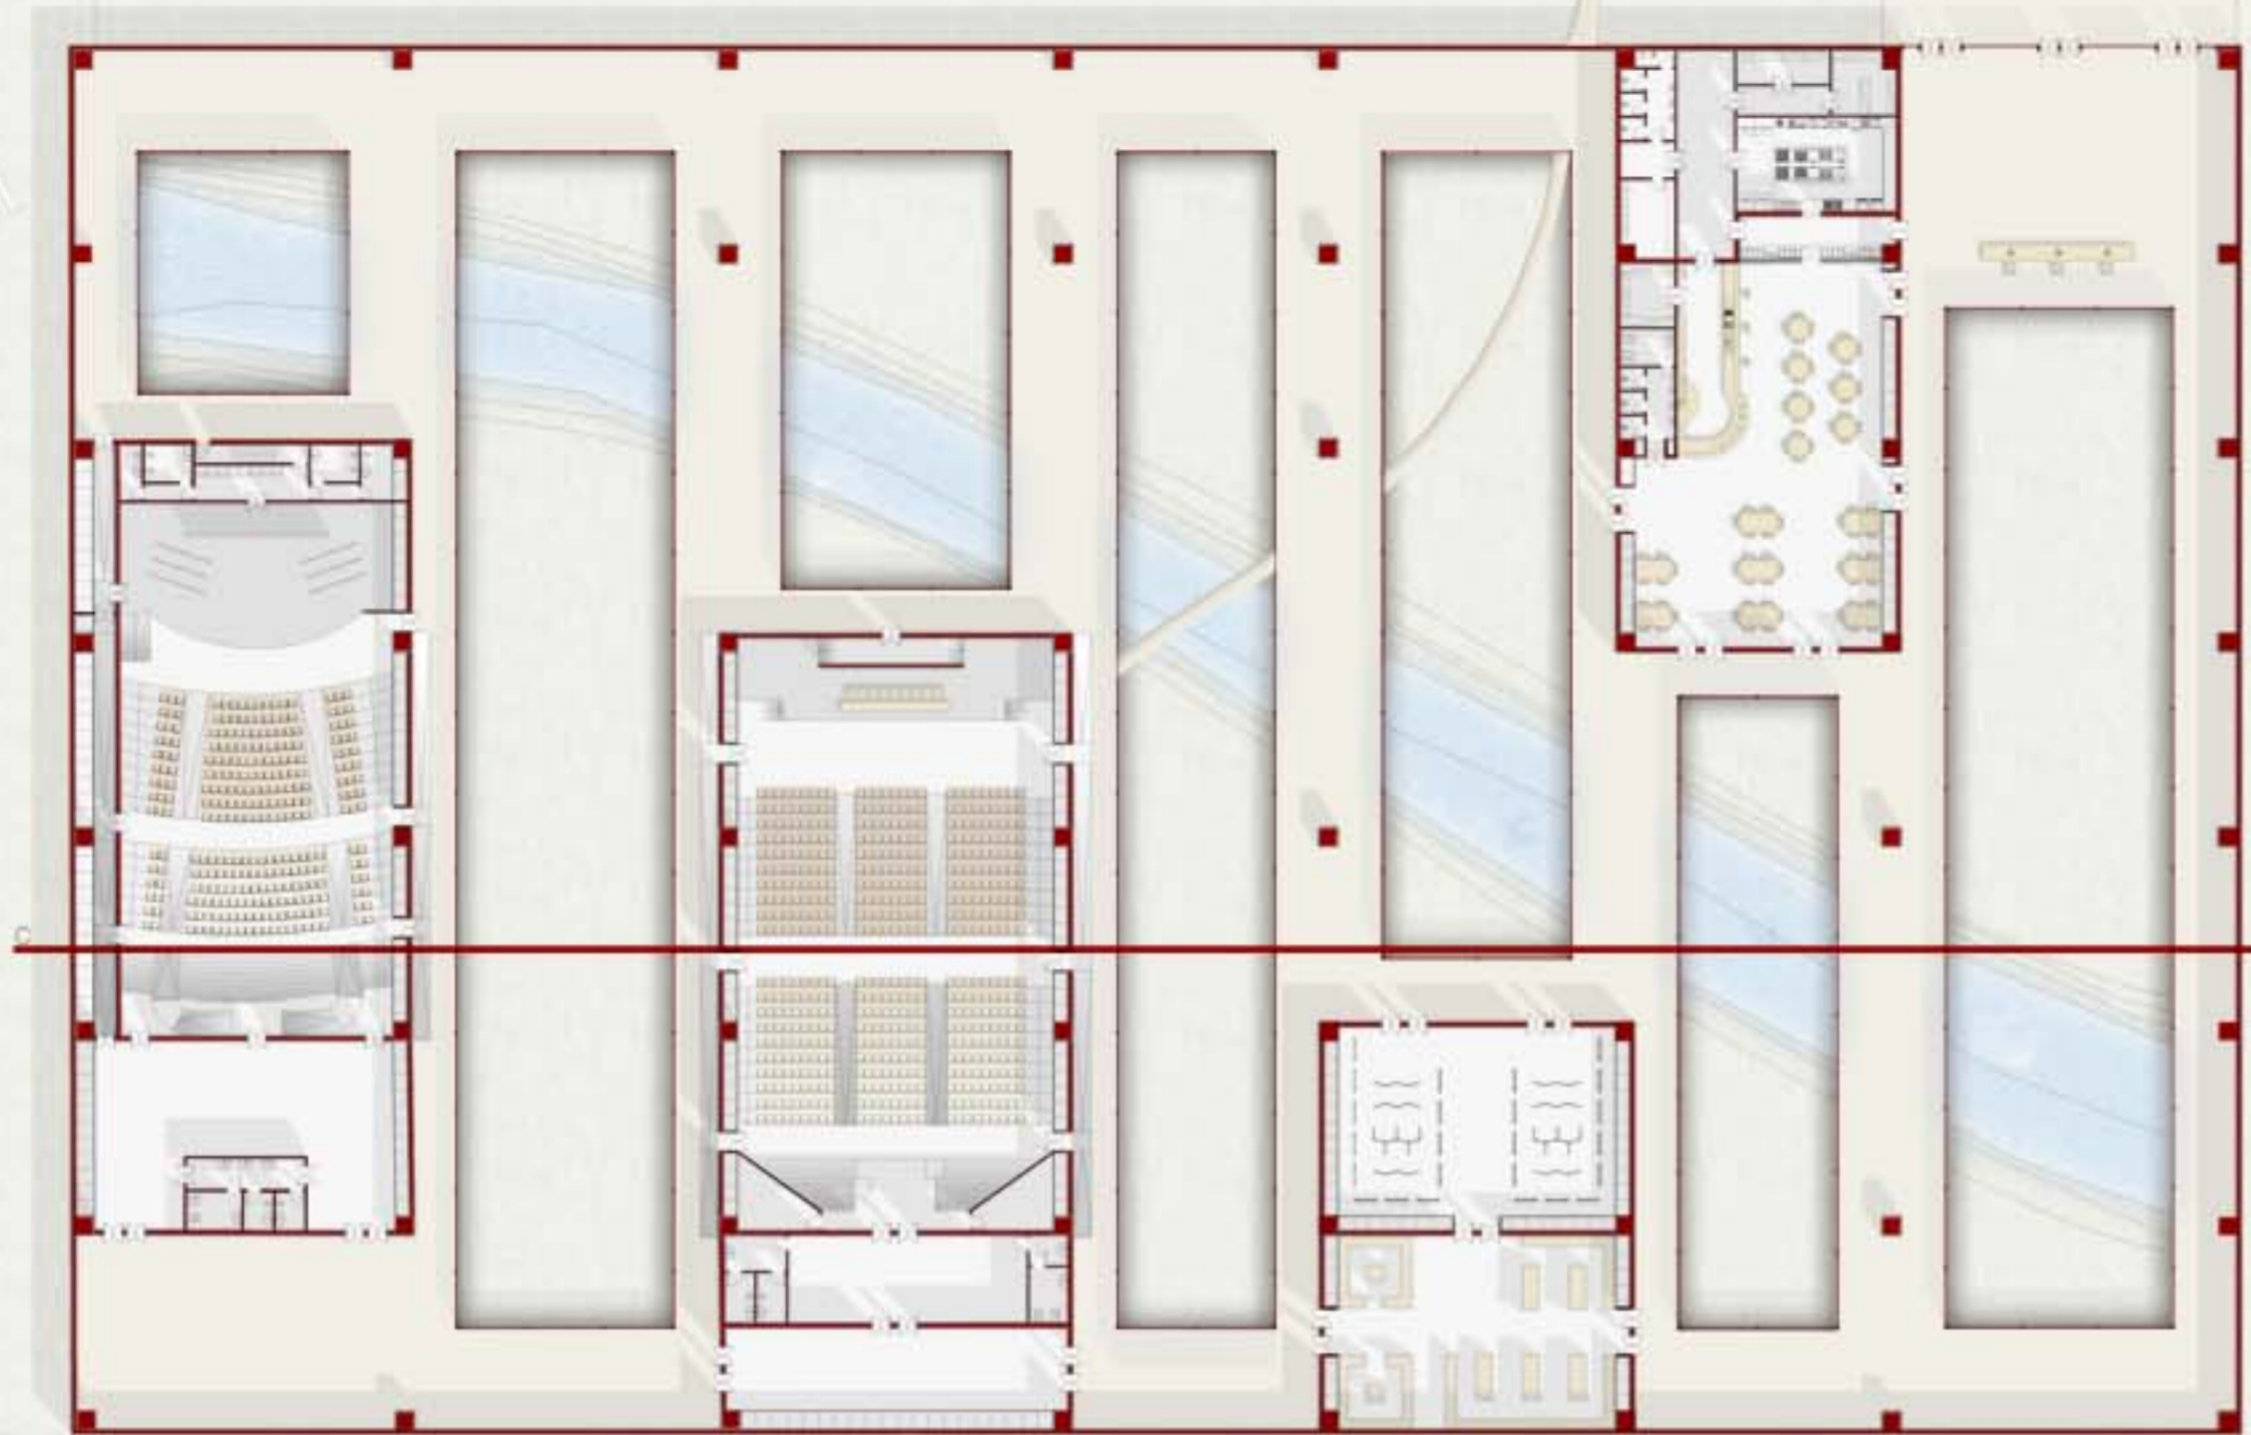

UNIVERSITA' DEGLI STUDI DI CAMERINO_FACOLTA' DI ARCHITETTURA DI ASCOLI PICENO_A.A. 2008/2009_CORSO DI LAUREA MAGISTRALE IN ARCHITETTURA
RELATORE: PROF. RAFFAELE MENNELLA
LAUREANDA: SILVIA RAMACCI

PIANTA PIANO PRIMO