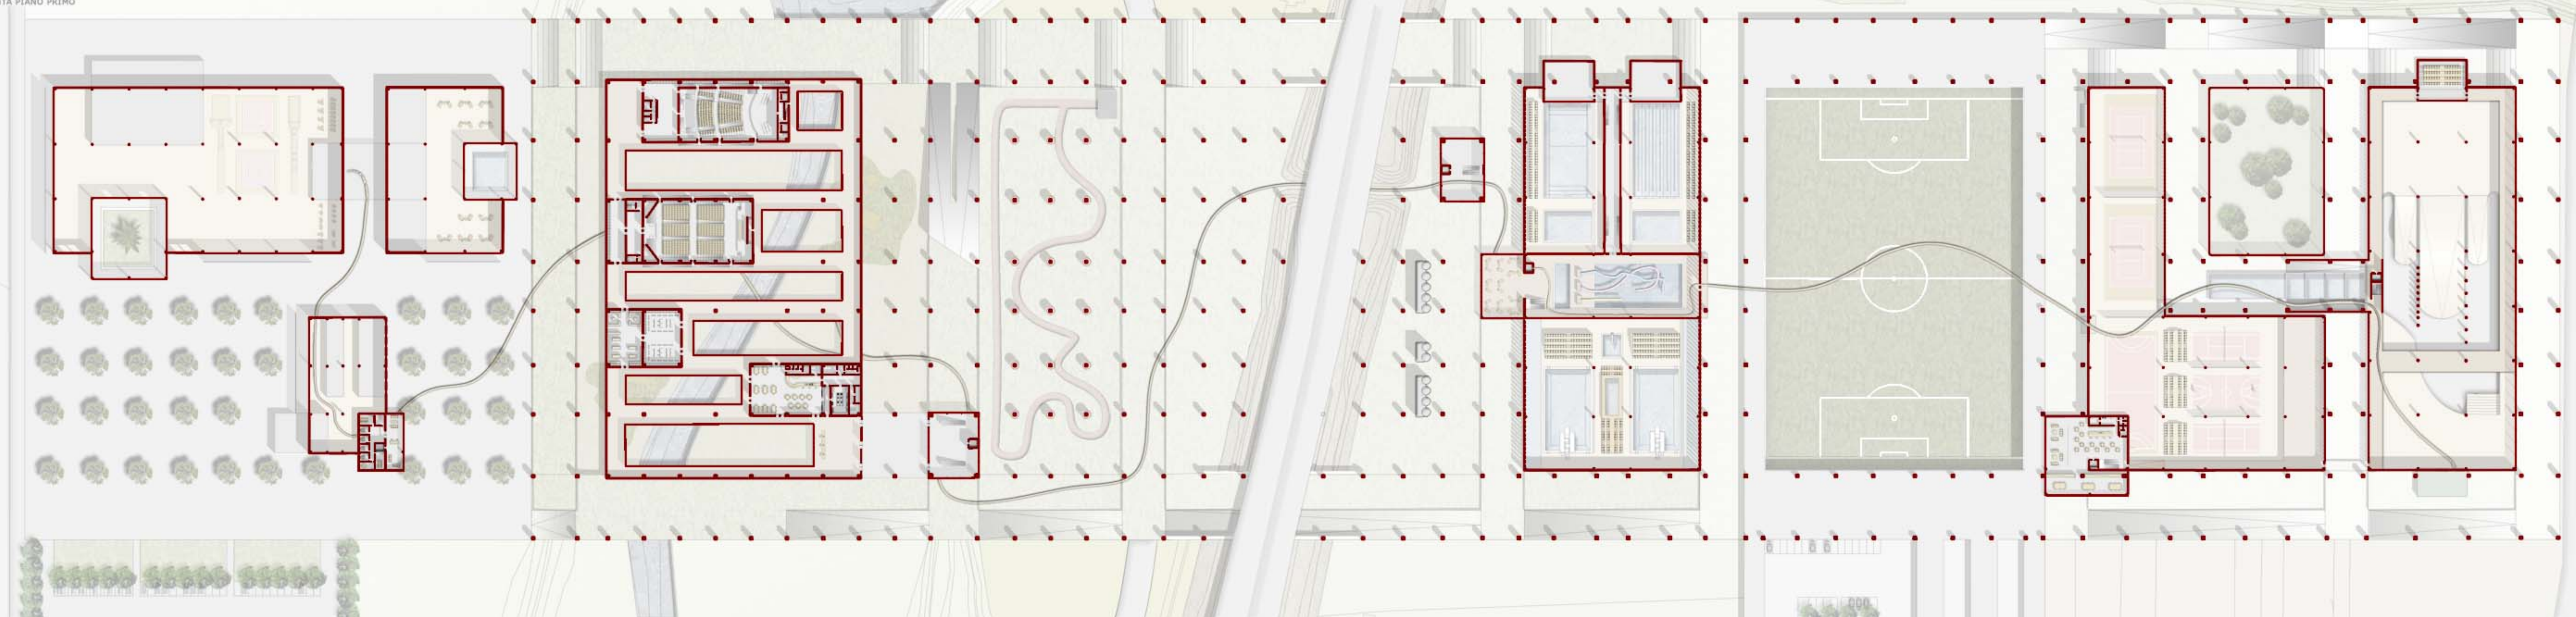

ZONA DI INTERVENTO

ANALISI DEGLI SPAZI VUOTI E DEL COSTRUITO

INTERVENTO PROGETTUALE

VISTA FOTOREALISTICA

RAPPORTO PIENI-VUOTI

IMPIANTI SPORTIVI

CUBETTI DI SERVIZIO

PUNTI DI INCONTRO

FILO CONDUTTORE

PARCO RIQUALIFICAZIONE tempo libero CENTRO SPORTIVO relax NOTI RECUPERO INTEGRAZIONE ATTIVITA' FLUVIALE SPINA DORSALE SPAZI NATURALI 5

UNIVERSITA' DEGLI STUDI DI CAMERINO - FACOLTA' DI ARCHITETTURA DI ASCOLI PICENO - A.A. 2008/2009 - CORSO DI LAUREA MAGISTRALE IN ARCHITETTURA
 RELATORE: PROF. RAFFAELE MENNELLA
 LAUREANDA: SILVIA RAMACCI

MONSAMPOLINO: AREE DISMESSE E RIDISEGNO TERRITORIALE - UN PARCO PER LE SETTE ARTI

PARCO RIQUALIFICAZIONE tempo libero CENTRO SPORTIVO relax RECUPERO INTEGRAZIONE ATTIVITA' FLUVIALE SPINA DORSALE SPAZI NATURALI 6

PIANTA PIANO PRIMO

SEZIONE D-D

VISTE FOTOREALISTICHE

PARCO RIQUALIFICAZIONE Tempo libero CENTRO SPORTIVO VUOTI relax RECUPERO ATTIVITA' FLUVIALE SPAZI NATURALI 10
 INTEGRAZIONE SPINA DORSALE