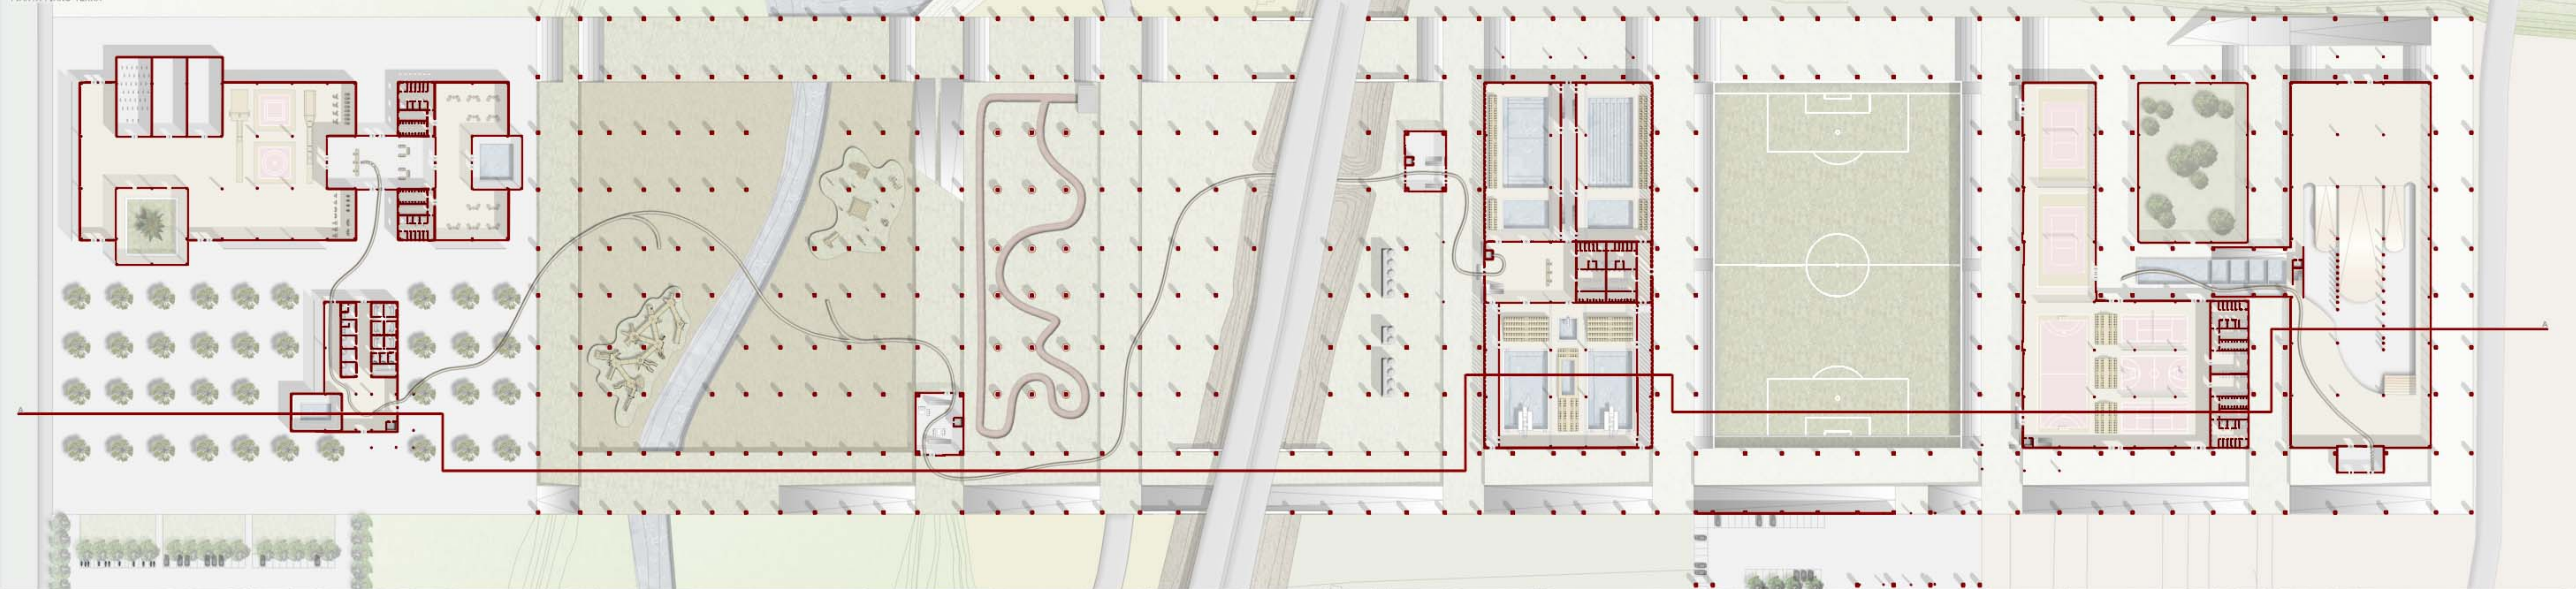

ZONA DI INTERVENTO

ANALISI DEGLI SPAZI VUOTI E DEL COSTRUITO

INTERVENTO PROGETTUALE

VISTA FOTOREALISTICA

RAPPORTO PIENI-VUOTI

IMPIANTI SPORTIVI

CUBETTI DI SERVIZIO

PUNTI DI INCONTRO

FILO CONDUTTORE

PARCO RIQUALIFICAZIONE tempo libero CENTRO SPORTIVO relax NOTI RECUPERO INTEGRAZIONE ATTIVITA' FLUVIALE SPINA DORSALE SPAZI NATURALI 5

UNIVERSITA' DEGLI STUDI DI CAMERINO - FACOLTA' DI ARCHITETTURA DI ASCOLI PICENO - A.A. 2008/2009 - CORSO DI LAUREA MAGISTRALE IN ARCHITETTURA
 RELATORE: PROF. RAFFAELE MENNELLA
 LAUREANDA: SILVIA RAMACCI

MONSAMPOLINO: AREE DISMESSE E RIDISEGNO TERRITORIALE - UN PARCO PER LE SETTE ARTI

PARCO RIQUALIFICAZIONE tempo libero CENTRO SPORTIVO relax RECUPERO INTEGRAZIONE ATTIVITA' FLUVIALE SPINA DORSALE SPAZI NATURALI 6

PIANTA PIANO PRIMO

SEZIONE D-D

VISTE FOTOREALISTICHE

PARCO RIQUALIFICAZIONE Tempo libero CENTRO SPORTIVO VUOTI relax RECUPERO ATTIVITA' FLUVIALE SPAZI NATURALI 10
 INTEGRAZIONE SPINA DORSALE