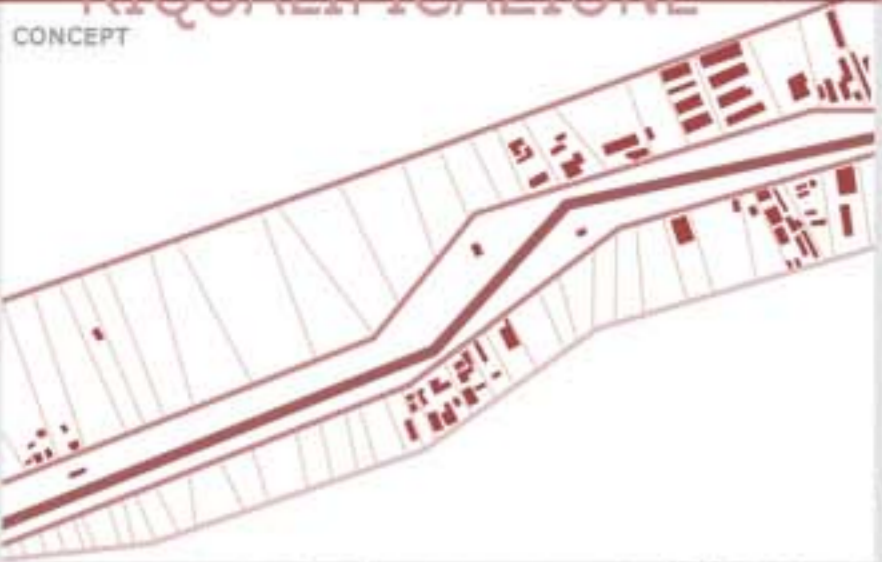

INQUADRAMENTO TERRITORIALE

PLANIMETRIA CON CONI OTTICI

PARCO RIQUALIFICAZIONE tempo libero CENTRO SPORTIVO relax VILLOTI RECUPERO INTEGRAZIONE ATTIVITA' FLUVIALE SPINA DORSALE SPAZI NATURALI 1

PARCO RIQUALIFICAZIONE *Tempo libero* CENTRO SPORTIVO *WUOTT relax* RECUPERO *INTEGRAZIONE* ATTIVITA' FLUVIALE *SPINA DORSALE* SPAZI NATURALI 2

- ANALISI DEL VERDE
- AREA COLLINARE
 - VERDE FLUVIALE
 - VERDE AGRICOLO
 - VERDE ALBERATO
 - VERDE INCOLTO
 - OLIVETO
 - VITI
 - VERDE SPORTIVO

UNIVERSITA' DEGLI STUDI DI CAMERINO_FACOLTA' DI ARCHITETTURA DI ASCOLI PICENO_A.A. 2008/2009_CORSO DI LAUREA MAGISTRALE IN ARCHITETTURA
RELATORE: PROF. RAFFAELE MENNELLA
LAUREANDA: SILVIA RAMACCI
MONSAMPOLO: AREE DISMESSE E RIDISEGNO TERRITORIALE_UN PARCO PER LE SETTE ARTI