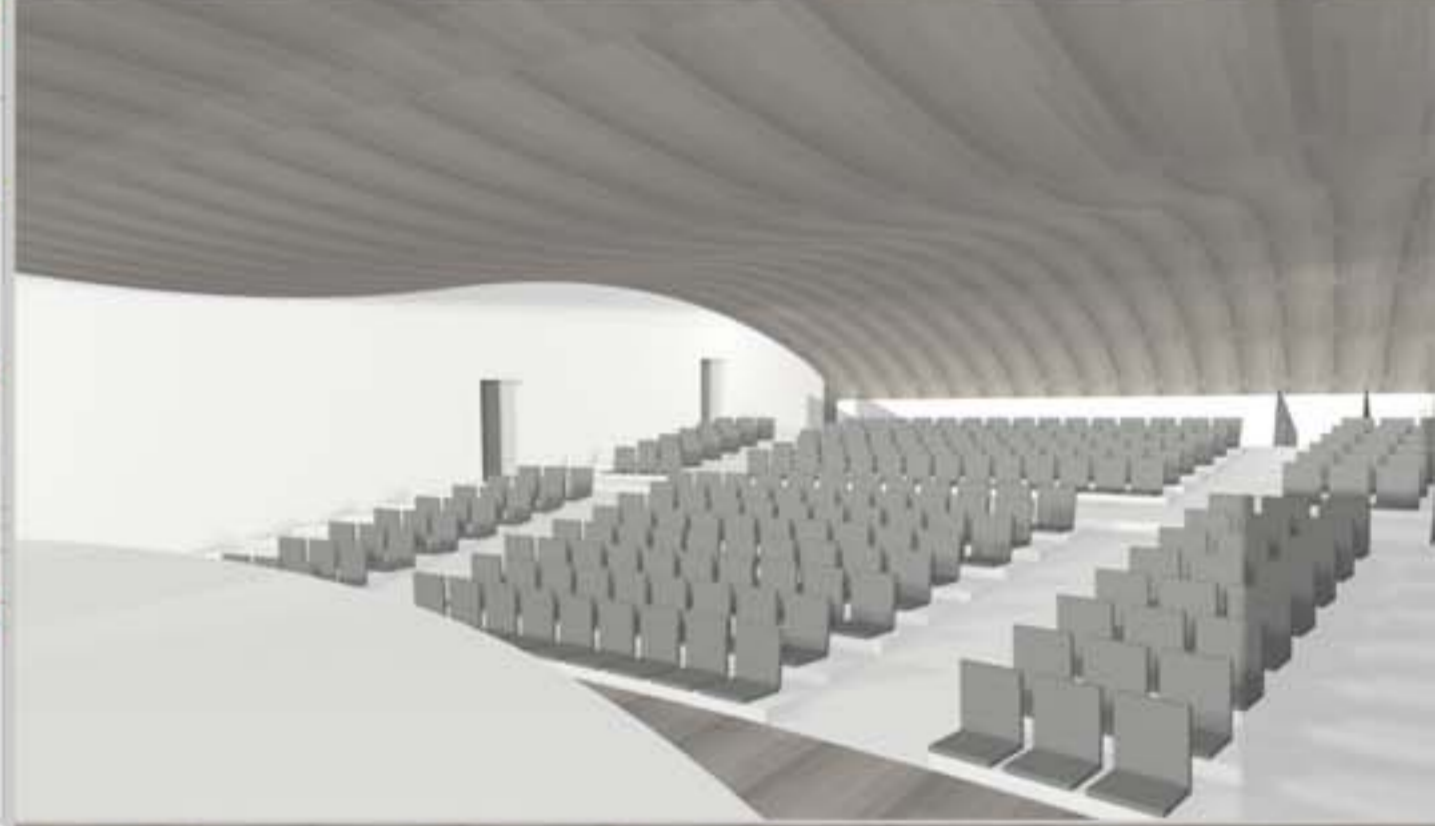

UNIVERSITA' DEGLI STUDI DI CAMERINO_FACOLTA' DI ARCHITETTURA DI ASCOLI PICENO_A.A. 2008/2009_CORSO DI LAUREA MAGISTRALE IN ARCHITETTURA
RELATORE: PROF. RAFFAELE MENNELLA
LAUREANDA: SILVIA RAMACCI

PIANTA PIANO PRIMO

SEZIONE C-C

VISTE FOTOREALISTICHE

PARCO RIQUALIFICAZIONE | Tempo libero | CENTRO SPORTIVO | VUOTI relax | RECUPERO | INTEGRAZIONE | ATTIVITA' FLUVIALE | SPINA DORSALE | SPAZI NATURALI 9

UNIVERSITA' DEGLI STUDI DI CAMERINO - FACOLTA' DI ARCHITETTURA DI ASCOLI - PICENO - A.A. 2008/2009 - CORSO DI LAUREA MAGISTRALE IN ARCHITETTURA
 RELATORE: PROF. RAFFAELE MENNELLA
 LAUREANDA: SILVIA RAMACCI