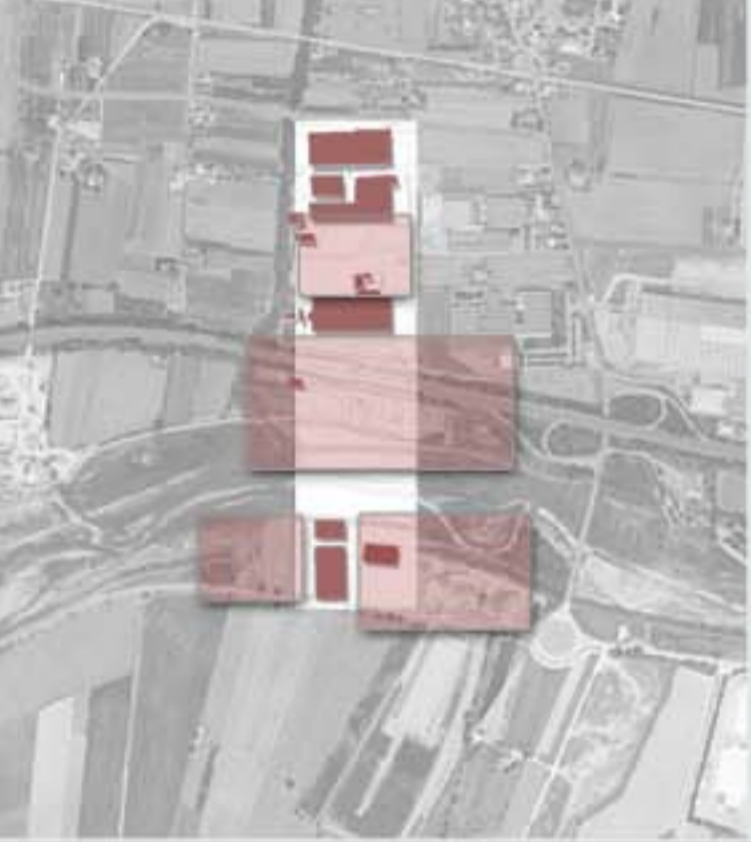

INQUADRAMENTO TERRITORIALE

PLANIMETRIA CON CONI OTTICI

PARCO RIQUALIFICAZIONE tempo libero CENTRO SPORTIVO relax VILLOTI RECUPERO INTEGRAZIONE ATTIVITA' FLUVIALE SPINA DORSALE SPAZI NATURALI 1

PARCO RIQUALIFICAZIONE *Tempo libero* CENTRO SPORTIVO *WUOTT relax* RECUPERO *INTEGRAZIONE* ATTIVITA' FLUVIALE *SPINA DORSALE* SPAZI NATURALI 2

- ANALISI DEL VERDE
- AREA COLLINARE
 - VERDE FLUVIALE
 - VERDE AGRICOLO
 - VERDE ALBERATO
 - VERDE INCOLTO
 - OLIVETO
 - VITI
 - VERDE SPORTIVO

UNIVERSITA' DEGLI STUDI DI CAMERINO_FACOLTA' DI ARCHITETTURA DI ASCOLI PICENO_A.A. 2008/2009_CORSO DI LAUREA MAGISTRALE IN ARCHITETTURA
RELATORE: PROF. RAFFAELE MENNELLA
LAUREANDA: SILVIA RAMACCI
MONSAMPOLO: AREE DISMESSE E RIDISEGNO TERRITORIALE_UN PARCO PER LE SETTE ARTI

ZONA DI INTERVENTO

ANALISI DEGLI SPAZI VUOTI E DEL COSTRUITO

INTERVENTO PROGETTUALE

VISTA FOTOREALISTICA

RAPPORTO PIENI-VUOTI

IMPIANTI SPORTIVI

CUBETTI DI SERVIZIO

PUNTI DI INCONTRO

FILO CONDUTTORE

PARCO RIQUALIFICAZIONE tempo libero CENTRO SPORTIVO relax NOTI RECUPERO INTEGRAZIONE ATTIVITA' FLUVIALE SPINA DORSALE SPAZI NATURALI 5

UNIVERSITA' DEGLI STUDI DI CAMERINO - FACOLTA' DI ARCHITETTURA DI ASCOLI PICENO - A.A. 2008/2009 - CORSO DI LAUREA MAGISTRALE IN ARCHITETTURA
 RELATORE: PROF. RAFFAELE MENNELLA
 LAUREANDA: SILVIA RAMACCI