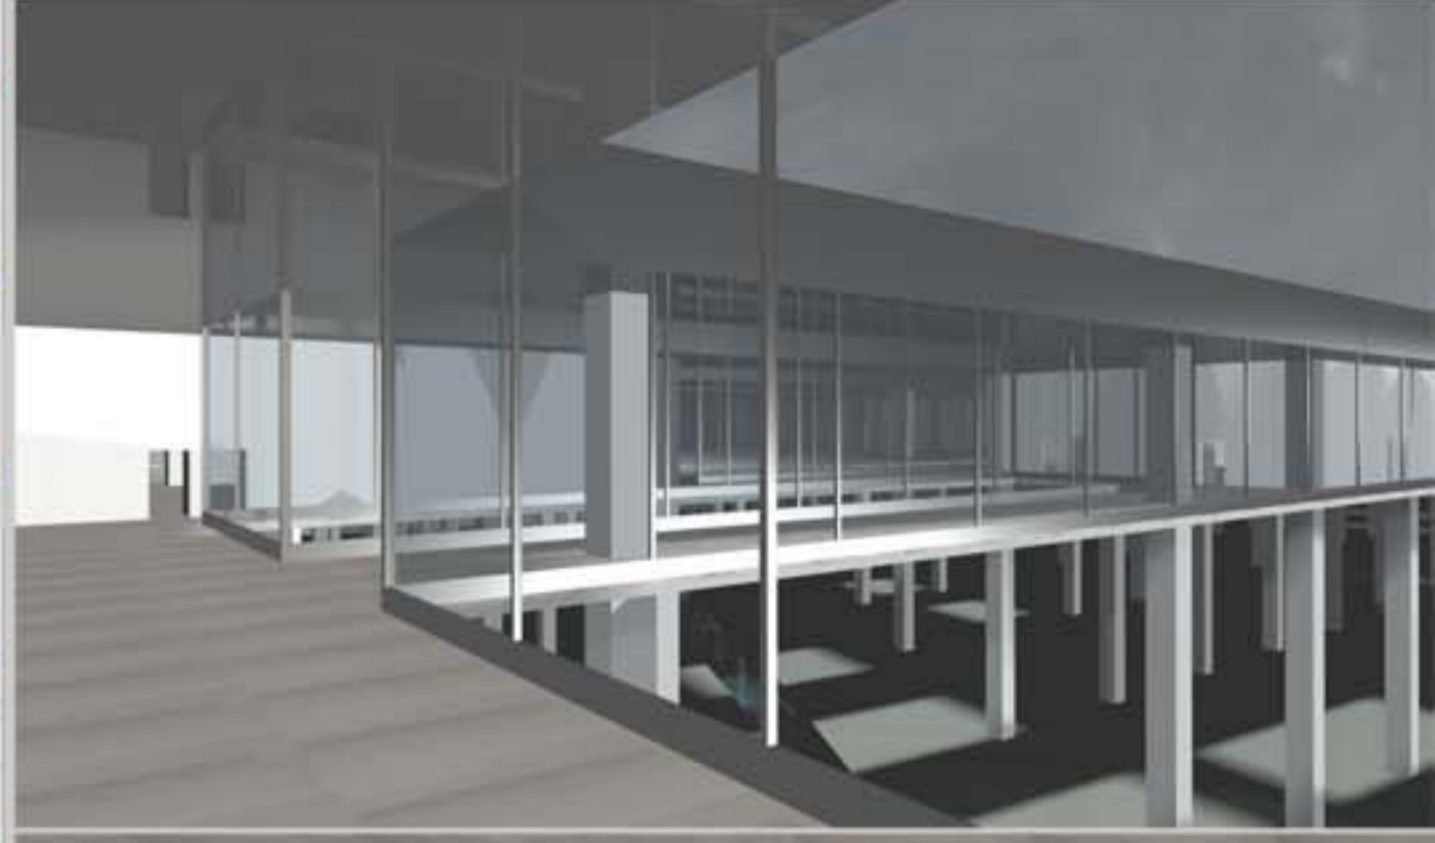

SEZIONE C-C

VISTE FOTOREALISTICHE

PARCO RIQUALIFICAZIONE | Tempo libero | CENTRO SPORTIVO | VUOTI relax | RECUPERO | INTEGRAZIONE | ATTIVITA' FLUVIALE | SPINA DORSALE | SPAZI NATURALI 9

UNIVERSITA' DEGLI STUDI DI CAMERINO - FACOLTA' DI ARCHITETTURA DI ASCOLI - PICENO - A.A. 2008/2009 - CORSO DI LAUREA MAGISTRALE IN ARCHITETTURA
 RELATORE: PROF. RAFFAELE MENNELLA
 LAUREANDA: SILVIA RAMACCI