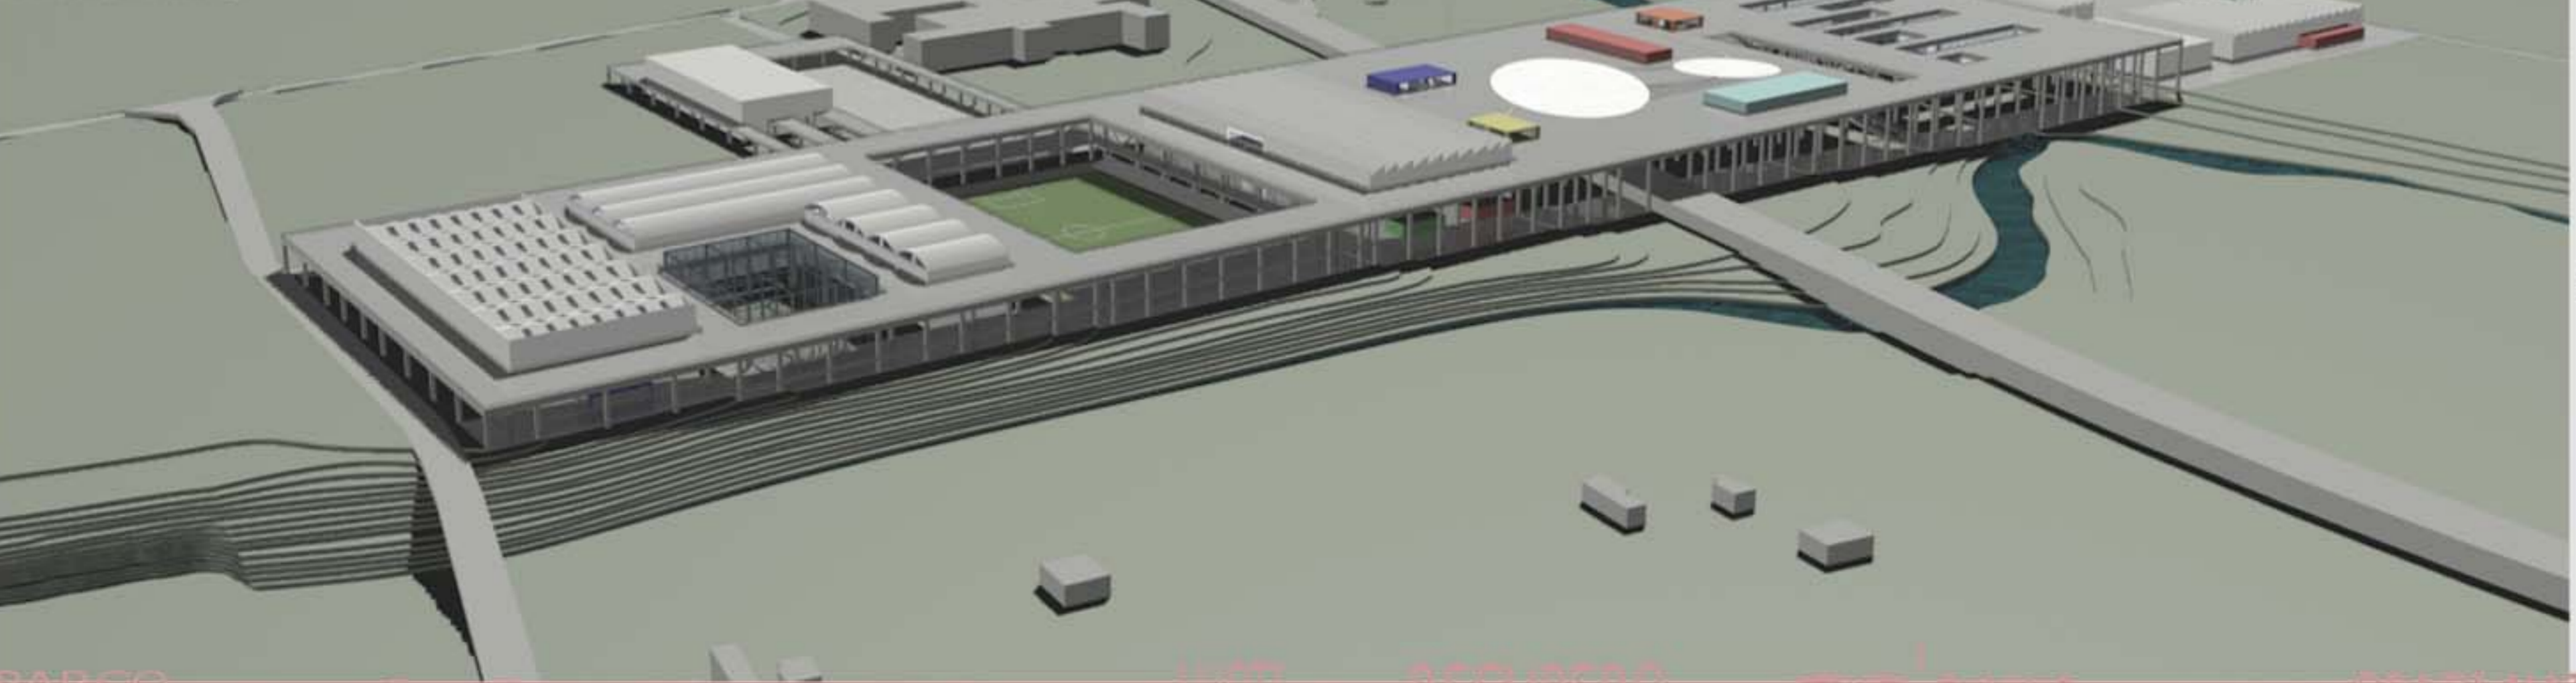

ZONA DI INTERVENTO

ANALISI DEGLI SPAZI VUOTI E DEL COSTRUITO

INTERVENTO PROGETTUALE

VISTA FOTOREALISTICA

RAPPORTO PIENI-VUOTI

IMPIANTI SPORTIVI

CUBETTI DI SERVIZIO

PUNTI DI INCONTRO

FILO CONDUTTORE

PARCO RIQUALIFICAZIONE tempo libero CENTRO SPORTIVO relax NOTI RECUPERO INTEGRAZIONE ATTIVITA' FLUVIALE SPINA DORSALE SPAZI NATURALI 5

UNIVERSITA' DEGLI STUDI DI CAMERINO - FACOLTA' DI ARCHITETTURA DI ASCOLI PICENO - A.A. 2008/2009 - CORSO DI LAUREA MAGISTRALE IN ARCHITETTURA
 RELATORE: PROF. RAFFAELE MENNELLA
 LAUREANDA: SILVIA RAMACCI