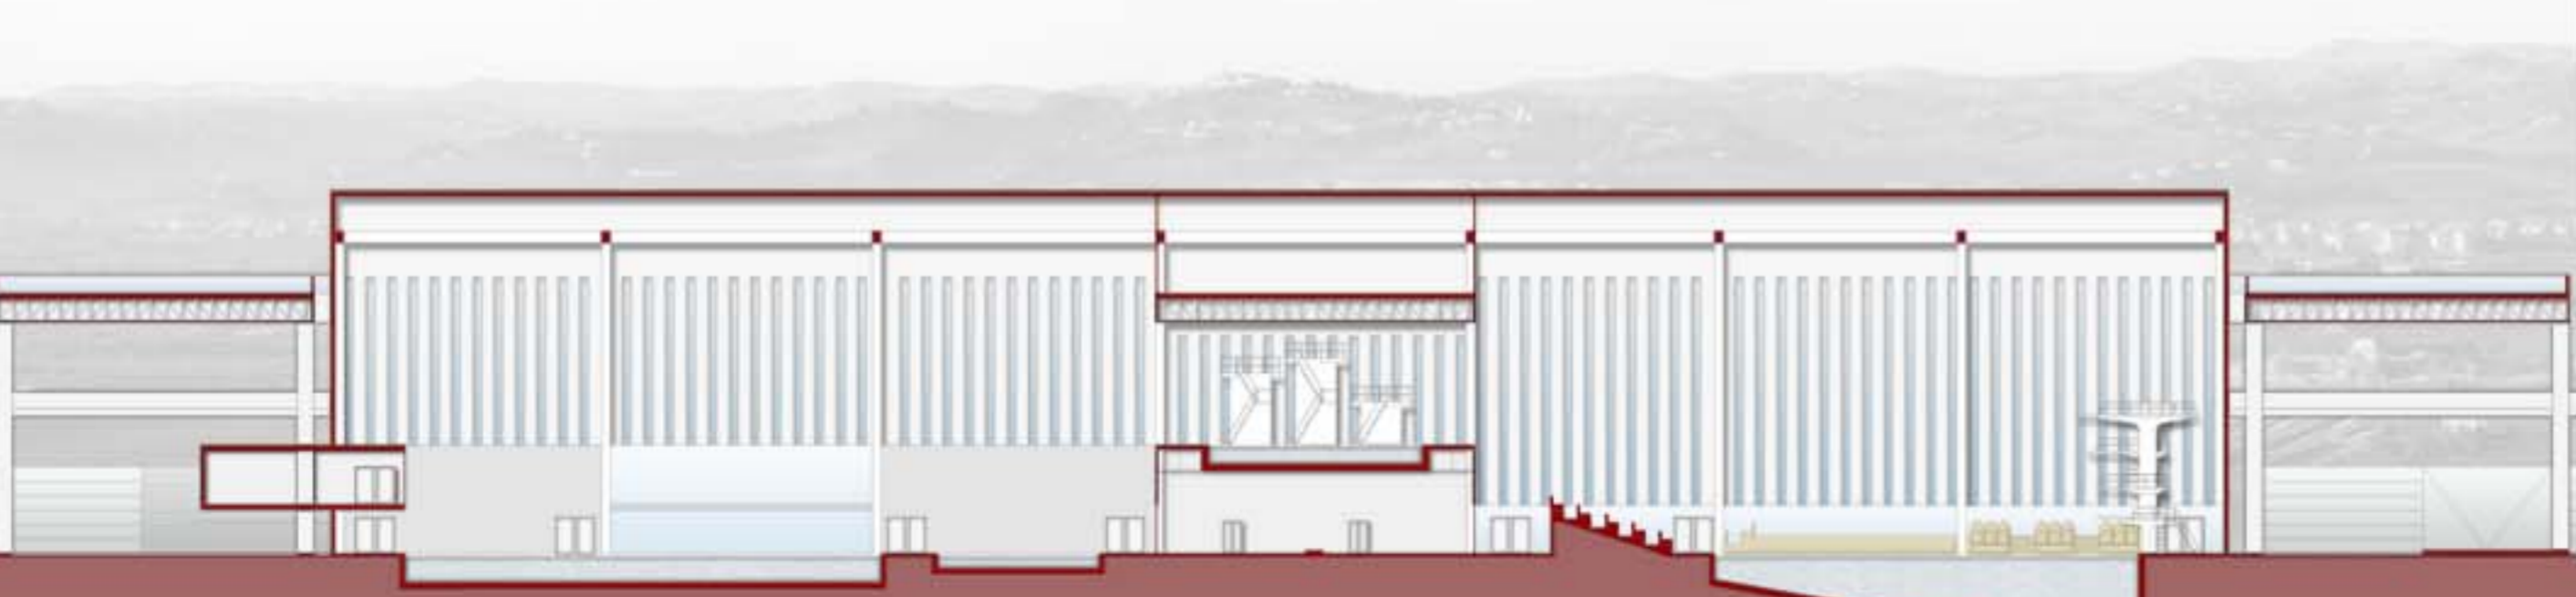

SEZIONE C-C

VISTE FOTOREALISTICHE

PARCO RIQUALIFICAZIONE | Tempo libero | CENTRO SPORTIVO | VUOTI relax | RECUPERO | INTEGRAZIONE | ATTIVITA' FLUVIALE | SPINA DORSALE | SPAZI NATURALI 9

UNIVERSITA' DEGLI STUDI DI CAMERINO - FACOLTA' DI ARCHITETTURA DI ASCOLI - PICENO - A.A. 2008/2009 - CORSO DI LAUREA MAGISTRALE IN ARCHITETTURA
 RELATORE: PROF. RAFFAELE MENNELLA
 LAUREANDA: SILVIA RAMACCI

PIANTA PIANO PRIMO

SEZIONE D-D

VISTE FOTOREALISTICHE

PARCO RIQUALIFICAZIONE Tempo libero CENTRO SPORTIVO VUOTI relax RECUPERO ATTIVITA' FLUVIALE SPAZI NATURALI 10
 INTEGRAZIONE SPINA DORSALE