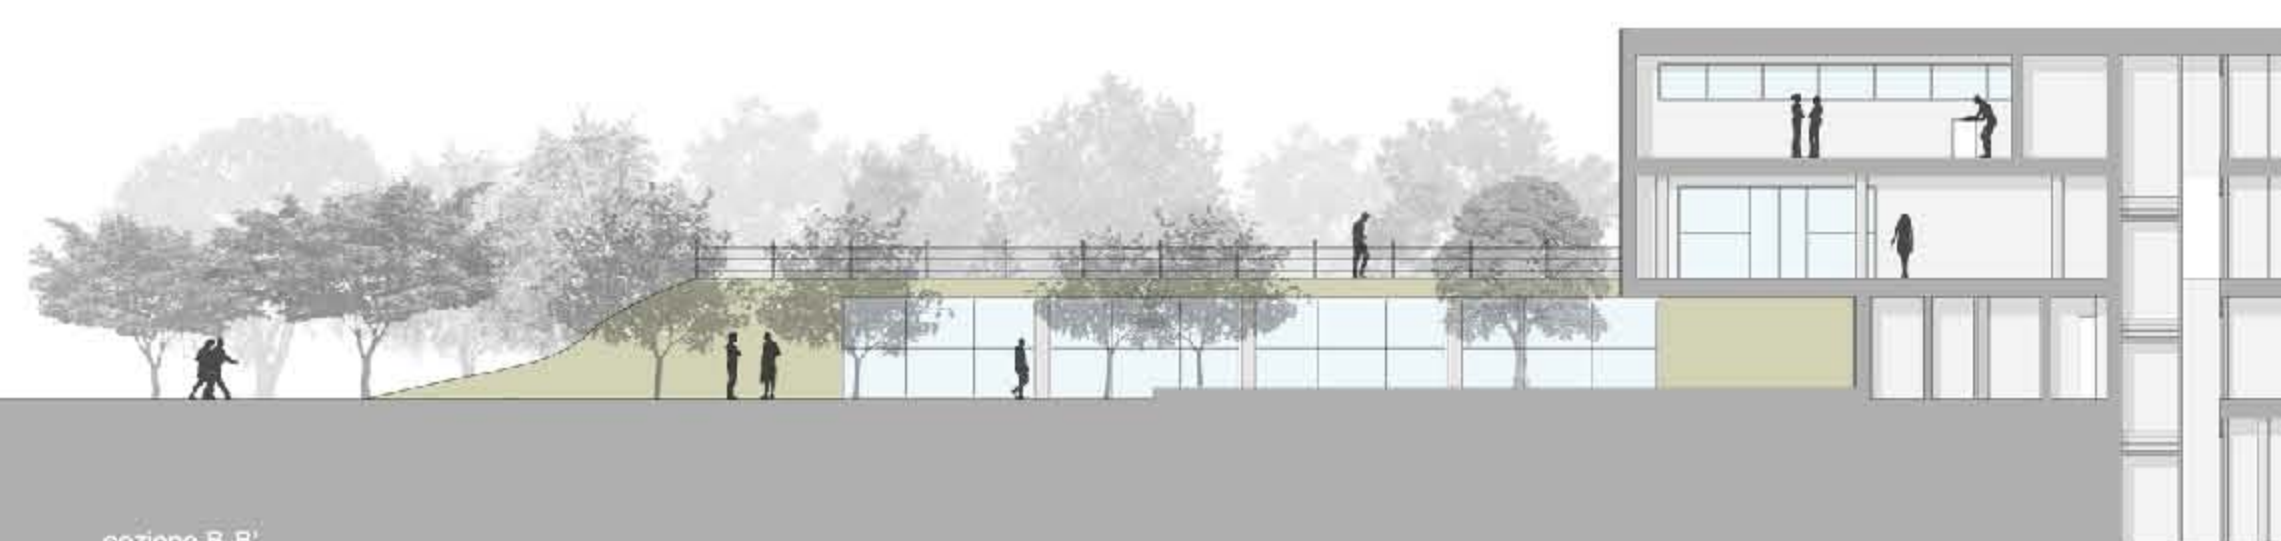

L'idea di progetto nasce dal prolungamento delle linee dei campi preesistenti

Alcune di queste, aggettandosi fino al mare, creano passerelle vasche d'acqua e piattaforme verdi

Dalle altre si estruderanno gli edifici, che richiameranno la linearità del progetto

fasce verdi e vasche d'acqua

prospetto vista mare scala 1:500

LEGENDA

-  alberi
-  giardino giapponese
-  giardino acquatico
-  giardino officinale
-  giardino esotico
-  giardino aromatico
-  palme
-  orto
-  piante da frutto
-  piante grasse
-  bambu'
-  prato
-  collina verde
-  fiori

piano piano terra scala 1:200

piano piano primo

sezione A-A' scala 1:200

sezione B-B'

vista generale

solarium esterno

terme romane

LEGENDA