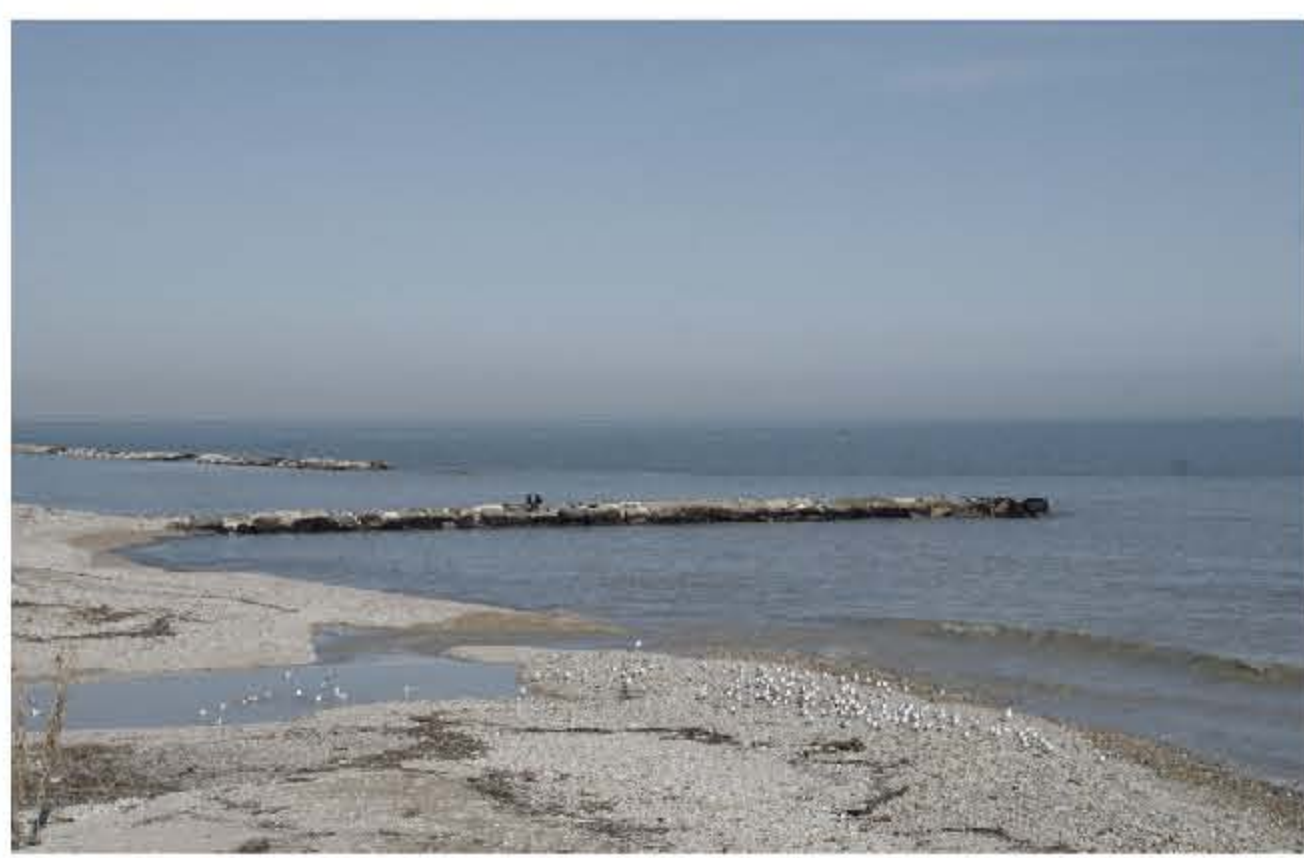

LEGENDA

- spiaggia sabbiosa
- spiaggia di ghiaia e sabbia
- spiaggia di ghiaia
- verde fluviale
- verde pubblico e parchi
- verde sportivo
- verde coltivato
- verde incolto
- filari di palme
- percorso ciclopedonale
- ferrovia
- strada statale 16
- autostrada A14
- edificato
- area d'intervento