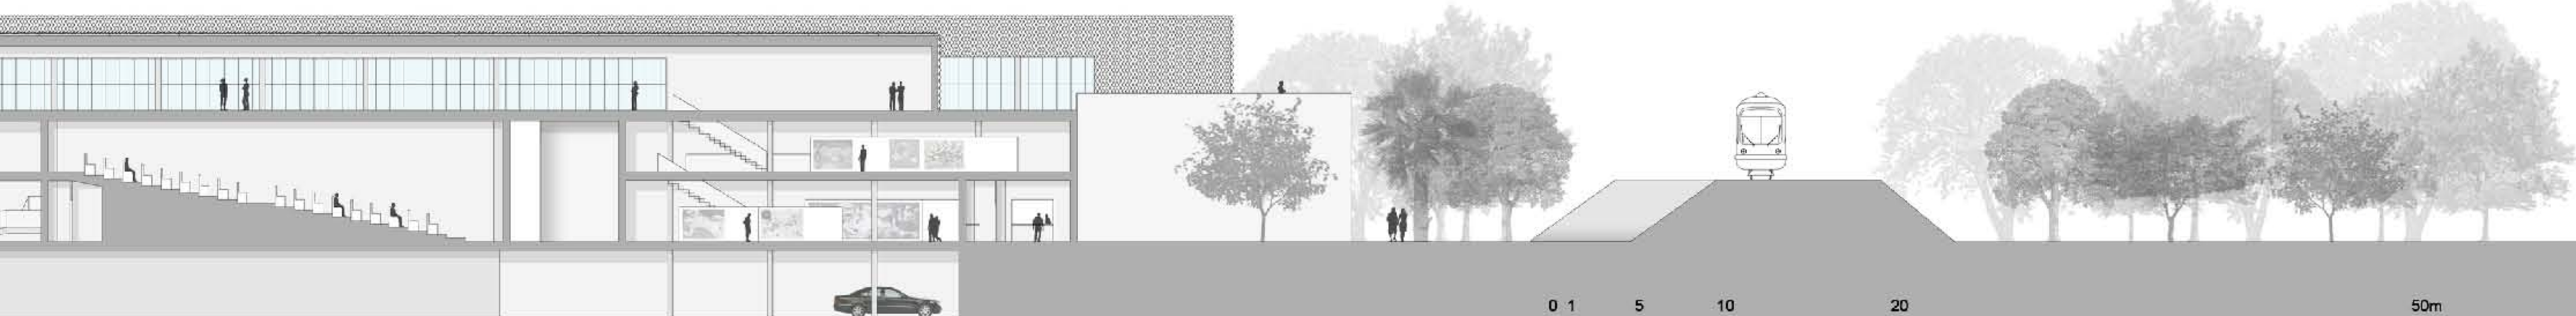

pianta piano secondo

LEGENDA

	auditorium		ticket / guardaroba
	sala espositive		bookshop
	info point		terrazza per esposizioni all'aperto
	bagni		café