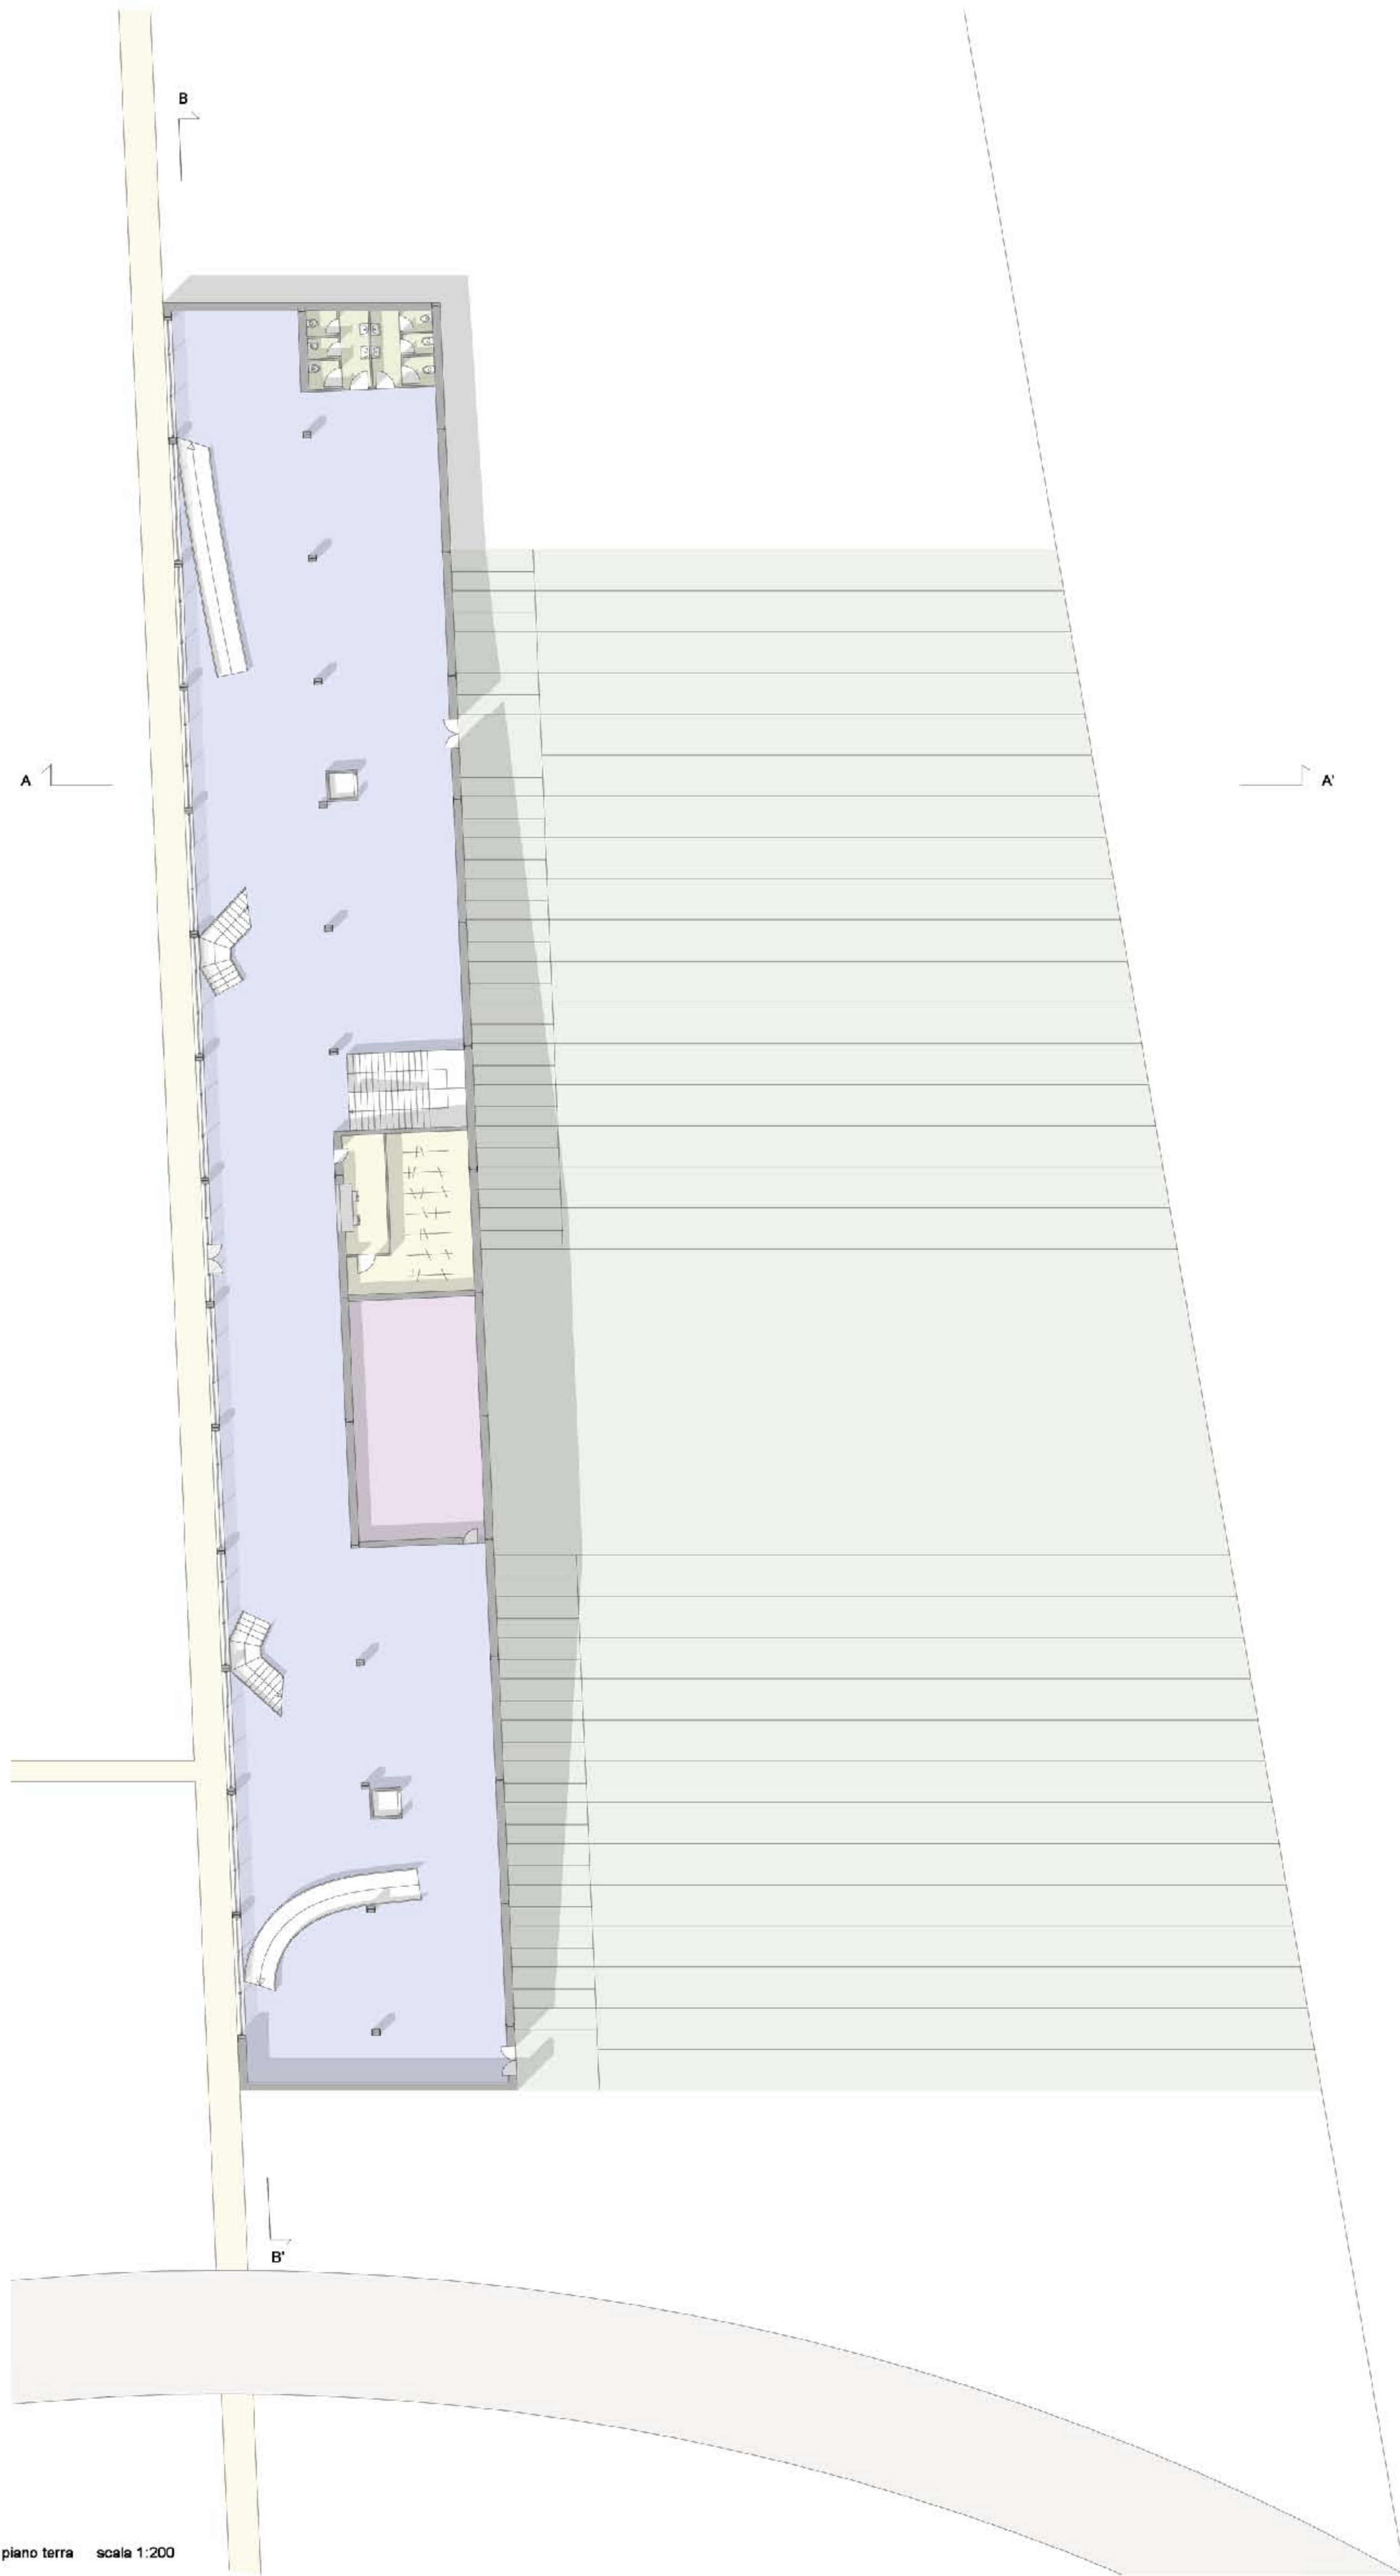

L'idea di progetto nasce dal prolungamento delle linee dei campi preesistenti

Alcune di queste, aggettandosi fino al mare, creano passerelle vasche d'acqua e piattaforme verdi

Dalle altre si estruderanno gli edifici, che richiameranno la linearità del progetto

0 1 5 10 20 50m

pianta piano terra scala 1:200

pianta piano primo

sezione A-A' scala 1:200

sezione B-B'

vista generale

vista gradonate

inteno coffee house