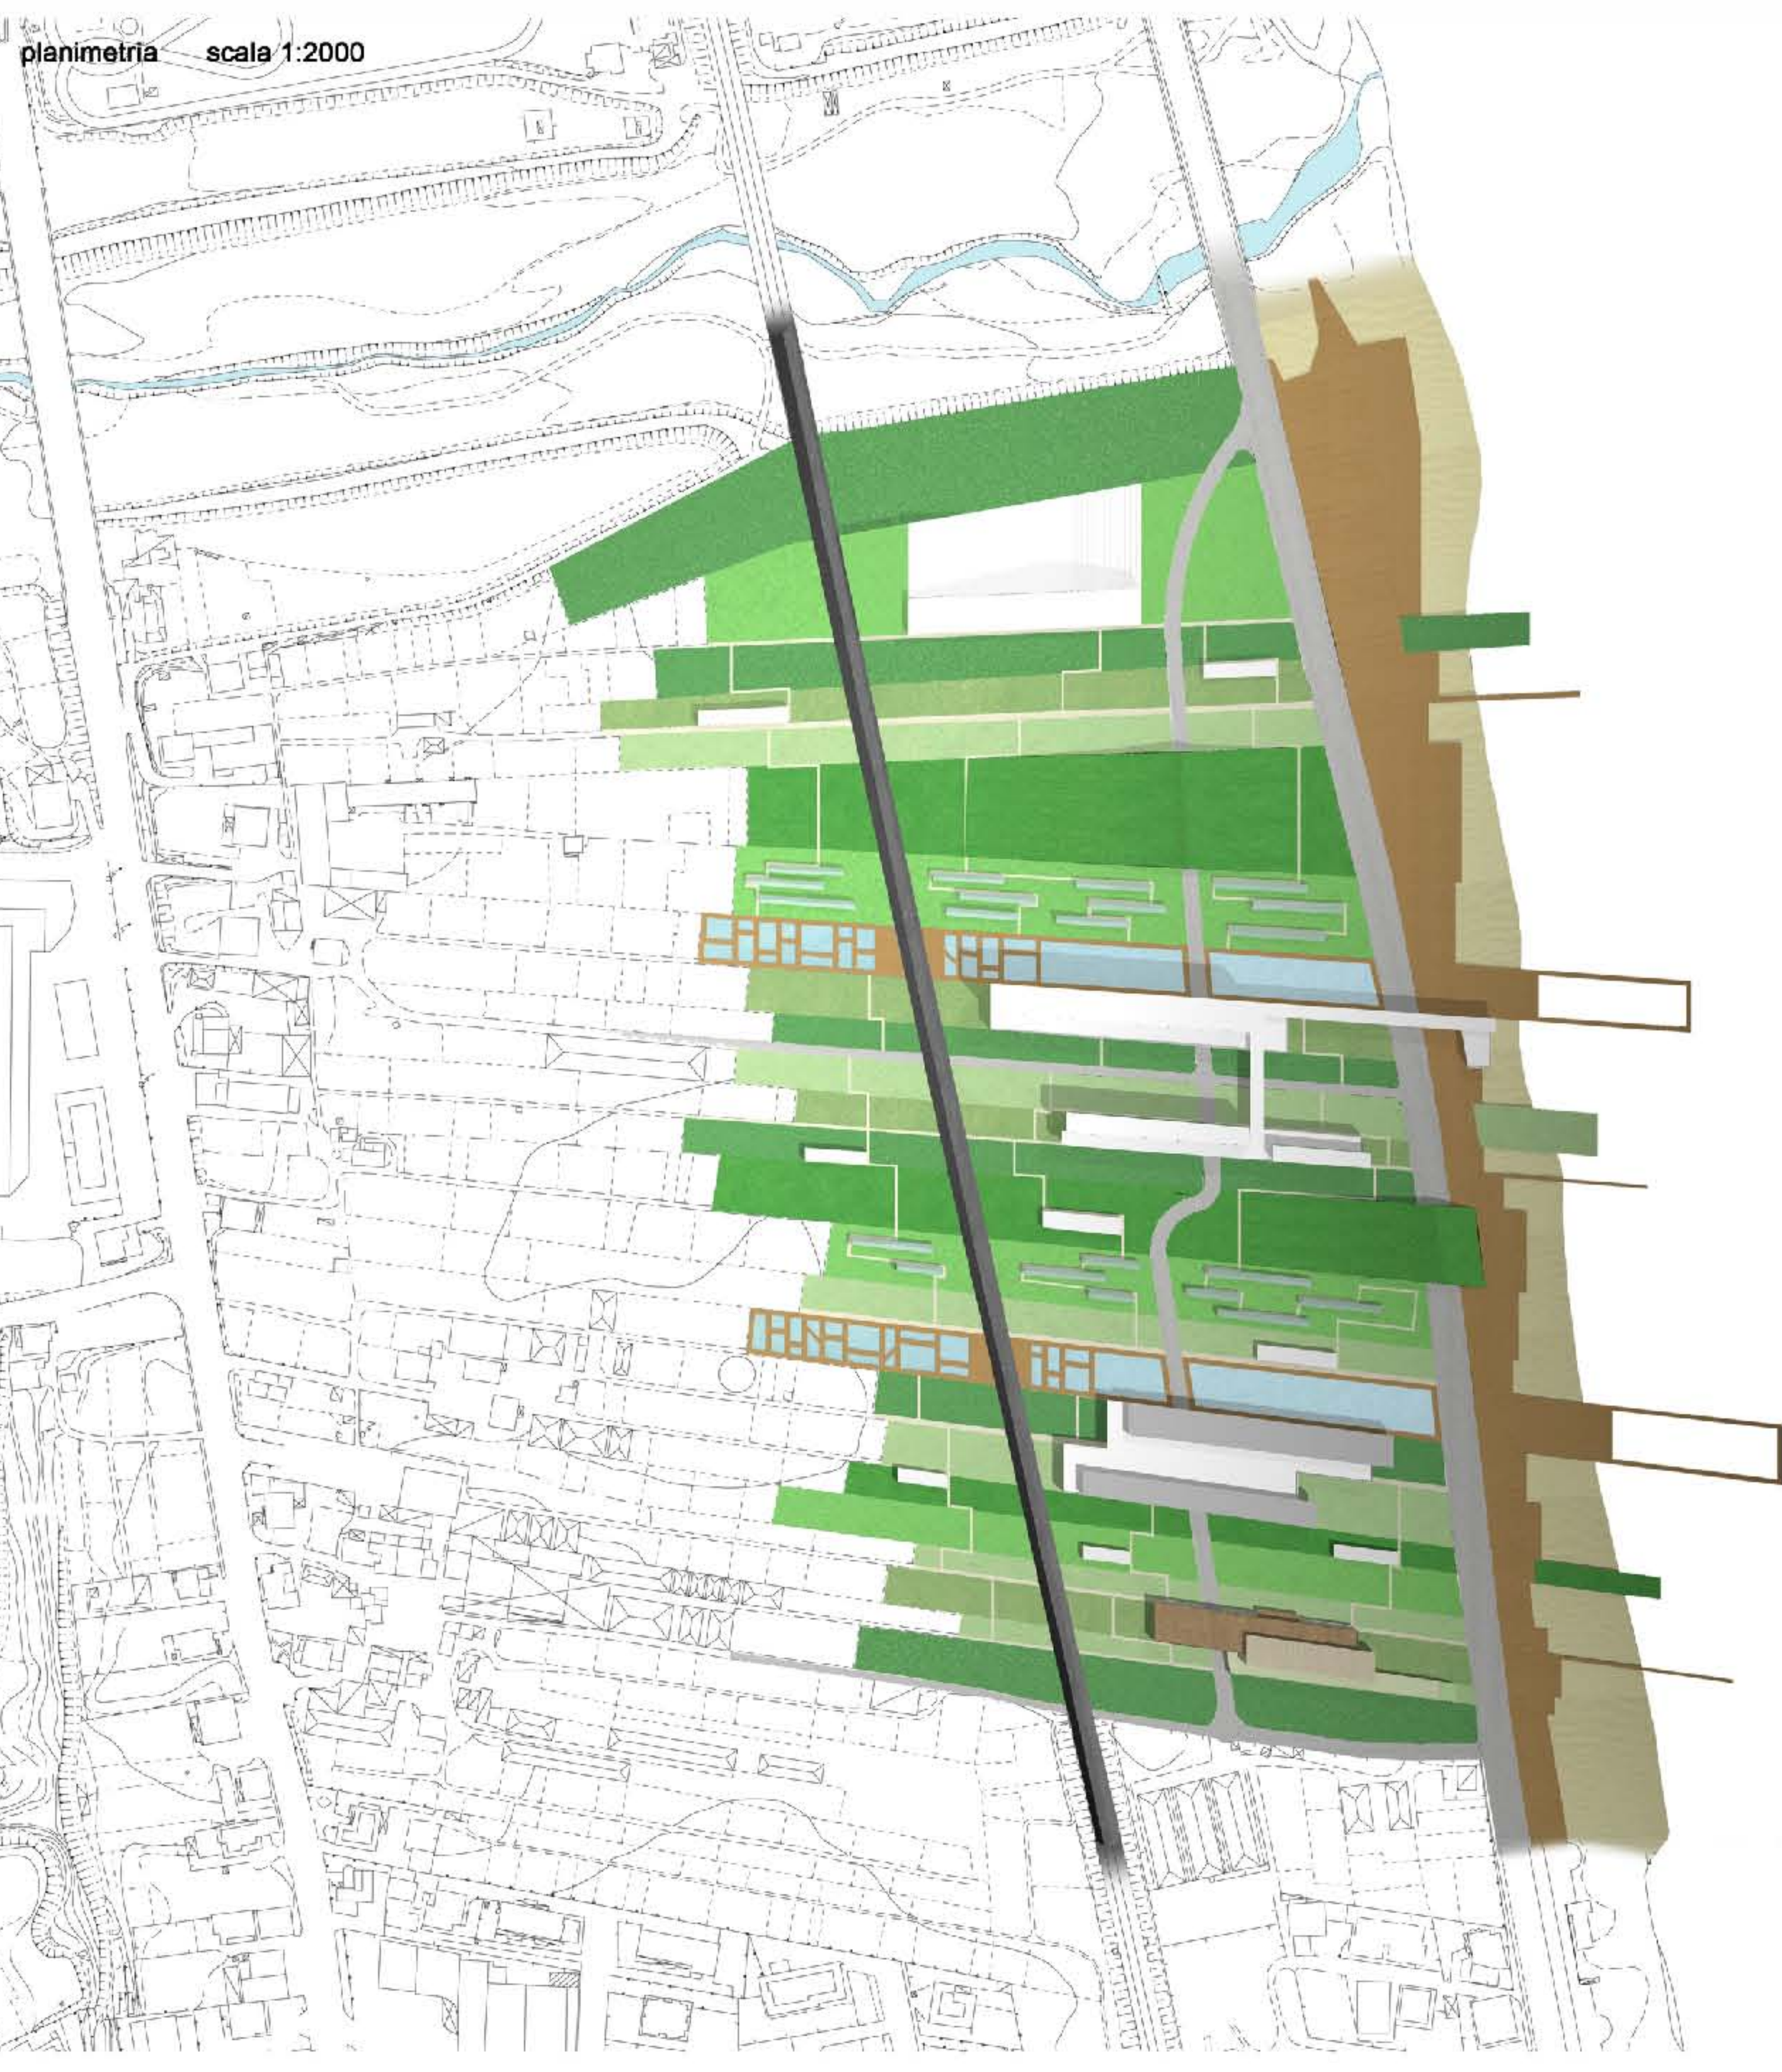

L'area di progetto è situata a Grottammare, località prevalentemente turistica, vicino la foce del fiume Tesino, in un contesto ricco di serre e vivai, principale attività di zona. La vicinanza con la costa fa sì che si presenti la classica viabilità della riviera adriatica con il susseguirsi di autostrada, strada statale, ferrovia e lungomare. Nonostante negli ultimi anni si sia realizzata una riqualificazione parziale del lungomare sud ed un ampliamento delle strutture sportive a nord, vengono a mancare proprio in questo tratto le principali strutture ricettive che potrebbero incentivare il turismo estivo e le attività fuori stagione. L'idea di progetto consiste quindi in una valorizzazione del verde preesistente, aumentandone il contatto con il cittadino, e nella costruzione di nuovi edifici fruibili non solo nella stagione estiva.

L'idea di progetto nasce dal prolungamento delle linee dei campi preesistenti

Alcune di queste, aggettandosi fino al mare, creano passerelle vasche d'acqua e piattaforme verdi

Dalle altre si estruderanno gli edifici, che richiameranno la linearità del progetto

STORY MODEL

serre

edificato

percorsi pedonali

strade principali

planimetria scala 1:2000

lungomare

ferrovia

fasce verdi e vasche d'acqua

prospetto vista mare scala 1:500

LEGENDA

-  alberi
-  giardino giapponese
-  giardino acquatico
-  giardino officinale
-  giardino esotico
-  giardino aromatico
-  palme
-  orto
-  piante da frutto
-  piante grasse
-  bambu'
-  prato
-  collina verde
-  fiori