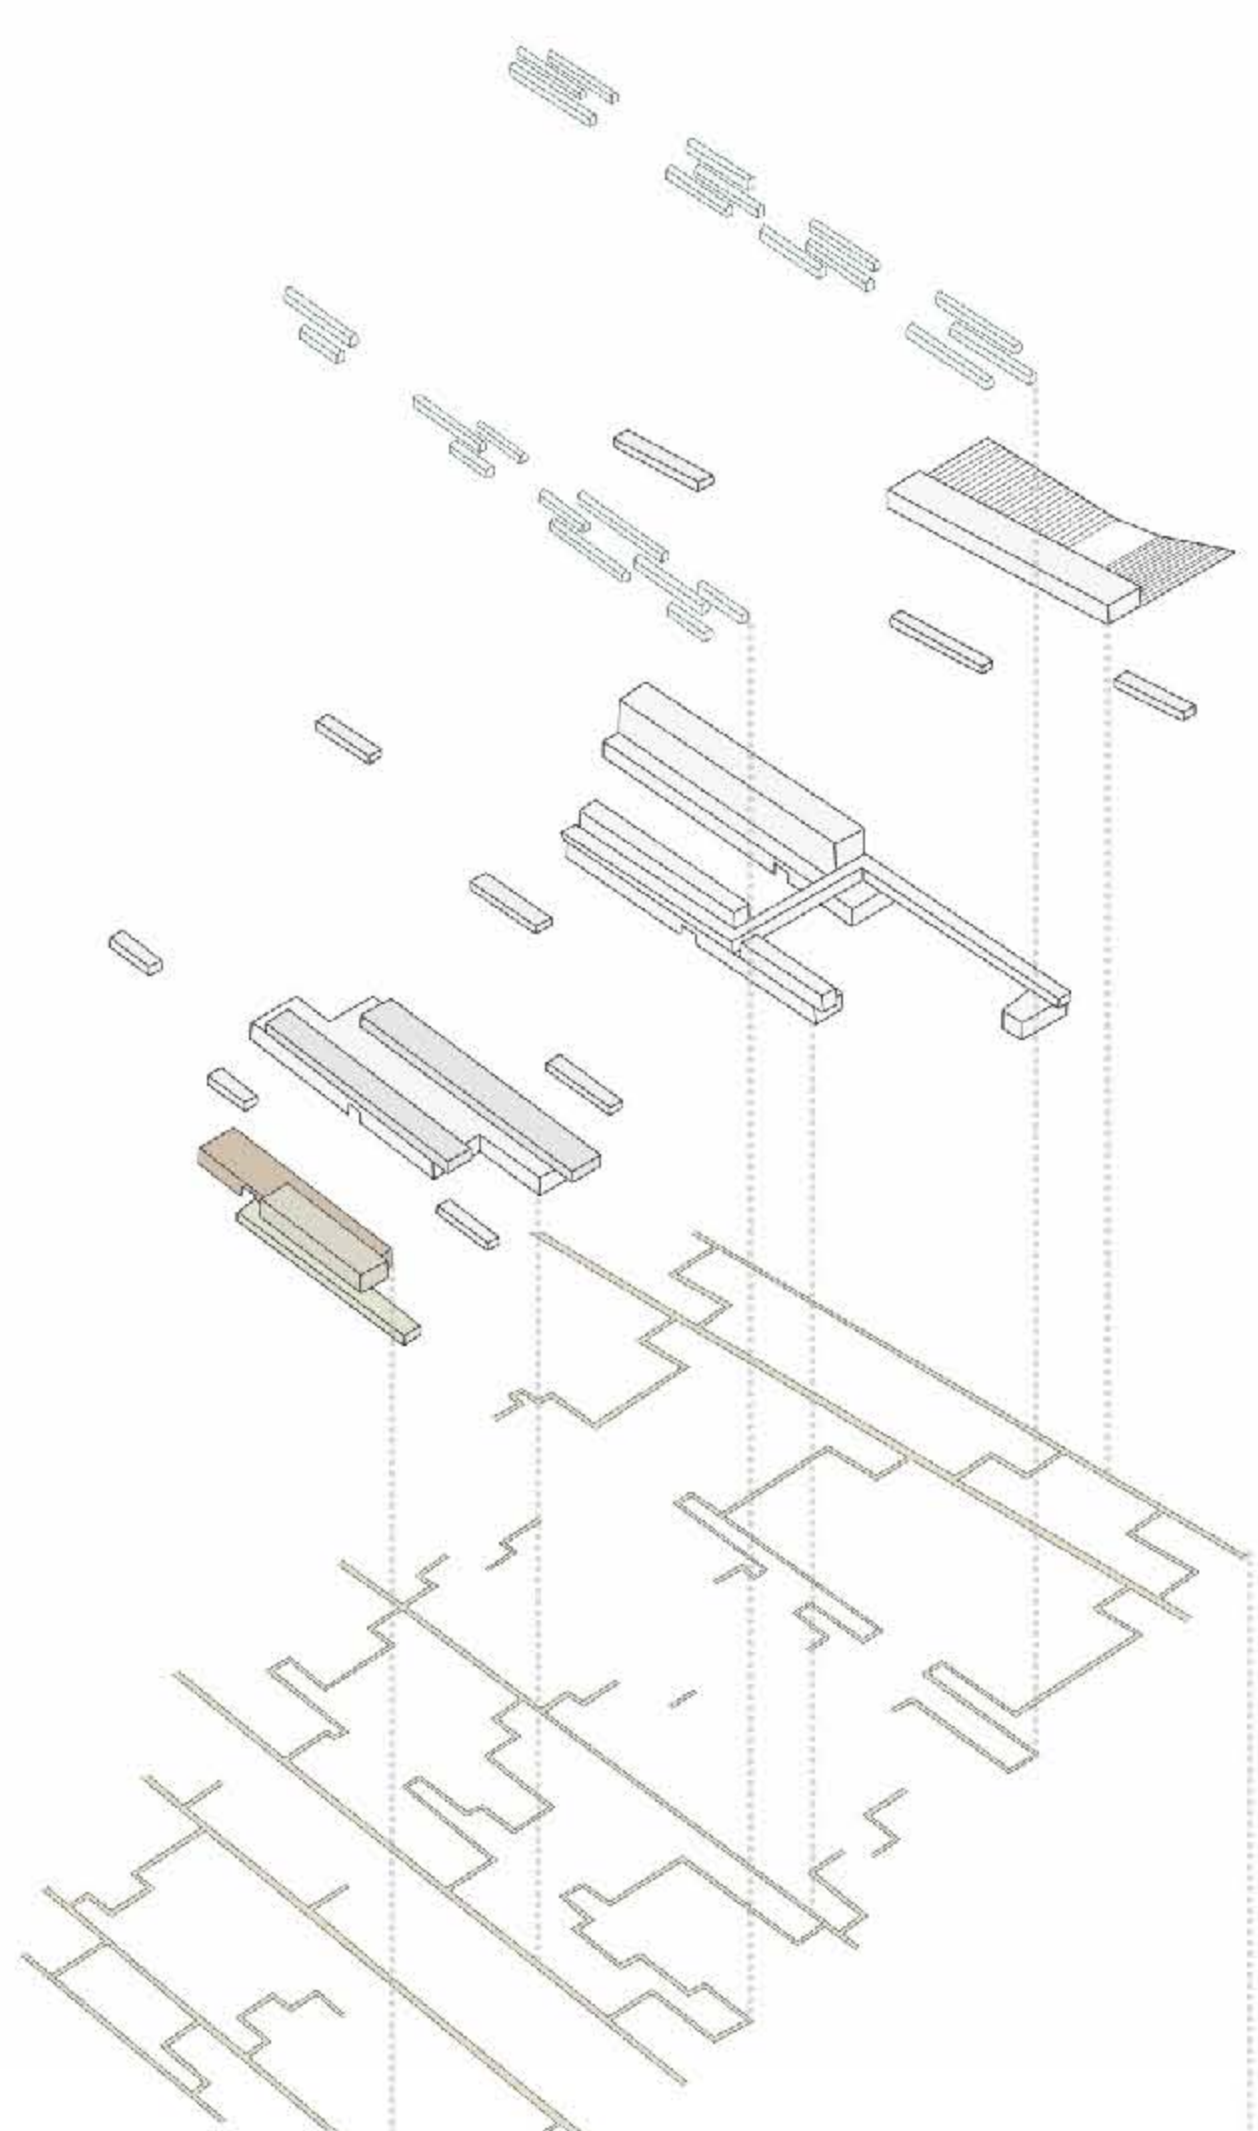

L'idea di progetto nasce dal prolungamento delle linee dei campi preesistenti

Alcune di queste, aggettandosi fino al mare, creano passerelle vasche d'acqua e piattaforme verdi

Dalle altre si estruderanno gli edifici, che richiameranno la linearità del progetto

STORY MODEL

serre

edificato

percorsi pedonali

strade principali

planimetria scala 1:2000

lungomare

ferrovia

piano piano terra scala 1:200

piano piano primo

sezione A-A' scala 1:200

sezione B-B'

vista generale

solarium esterno

terme romane

LEGENDA

pianta piano terra scala 1:250

pianta piano primo

sezione A-A' scala 1:250

sezione B-B'

pianta piano secondo

vista dal mare

vista generale

sala espositiva