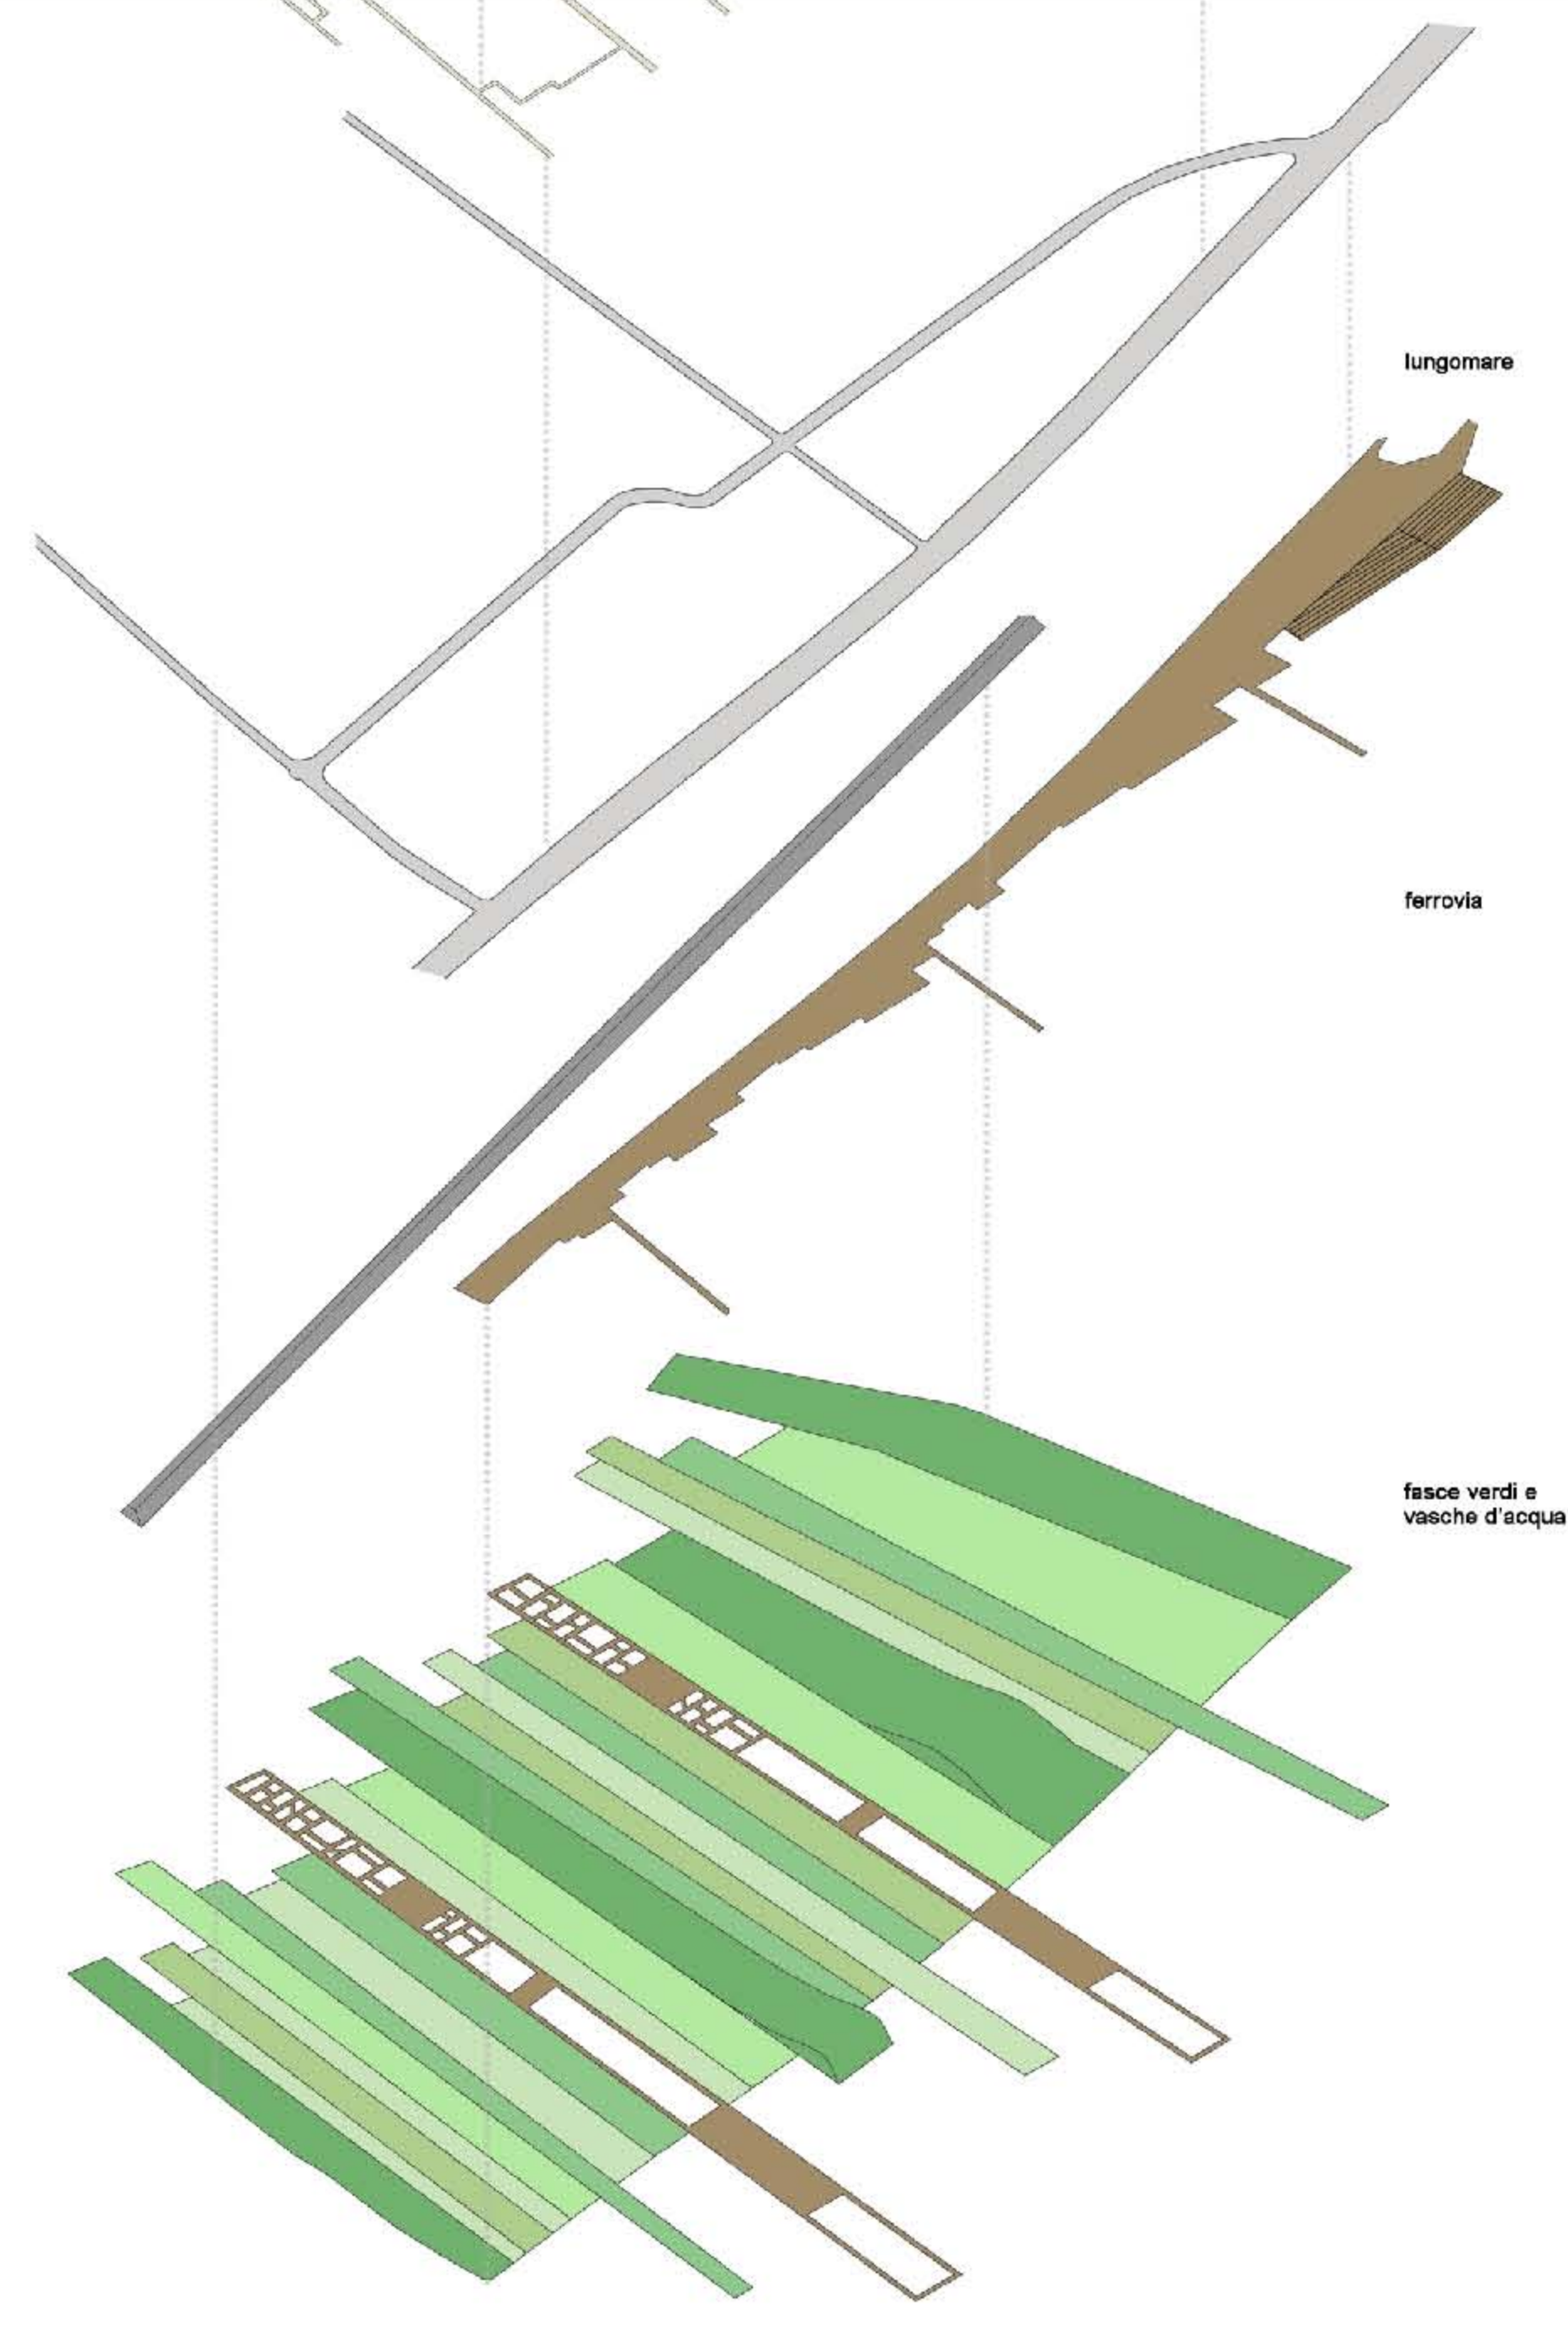

L'idea di progetto nasce dal prolungamento delle linee dei campi preesistenti

Alcune di queste, aggettandosi fino al mare, creano passerelle vasche d'acqua e piattaforme verdi

Dalle altre si estruderanno gli edifici, che richiameranno la linearità del progetto

STORY MODEL

serre

edificato

percorsi pedonali

strade principali

planimetria scala 1:2000

lungomare

ferrovia

piano piano terra scala 1:200

piano piano primo

sezione A-A' scala 1:200

sezione B-B'

vista generale

solarium esterno

terme romane

LEGENDA

pianta piano terra scala 1:250

pianta piano primo

sezione A-A' scala 1:250

sezione B-B'

pianta piano secondo

vista dal mare

vista generale

sala espositiva