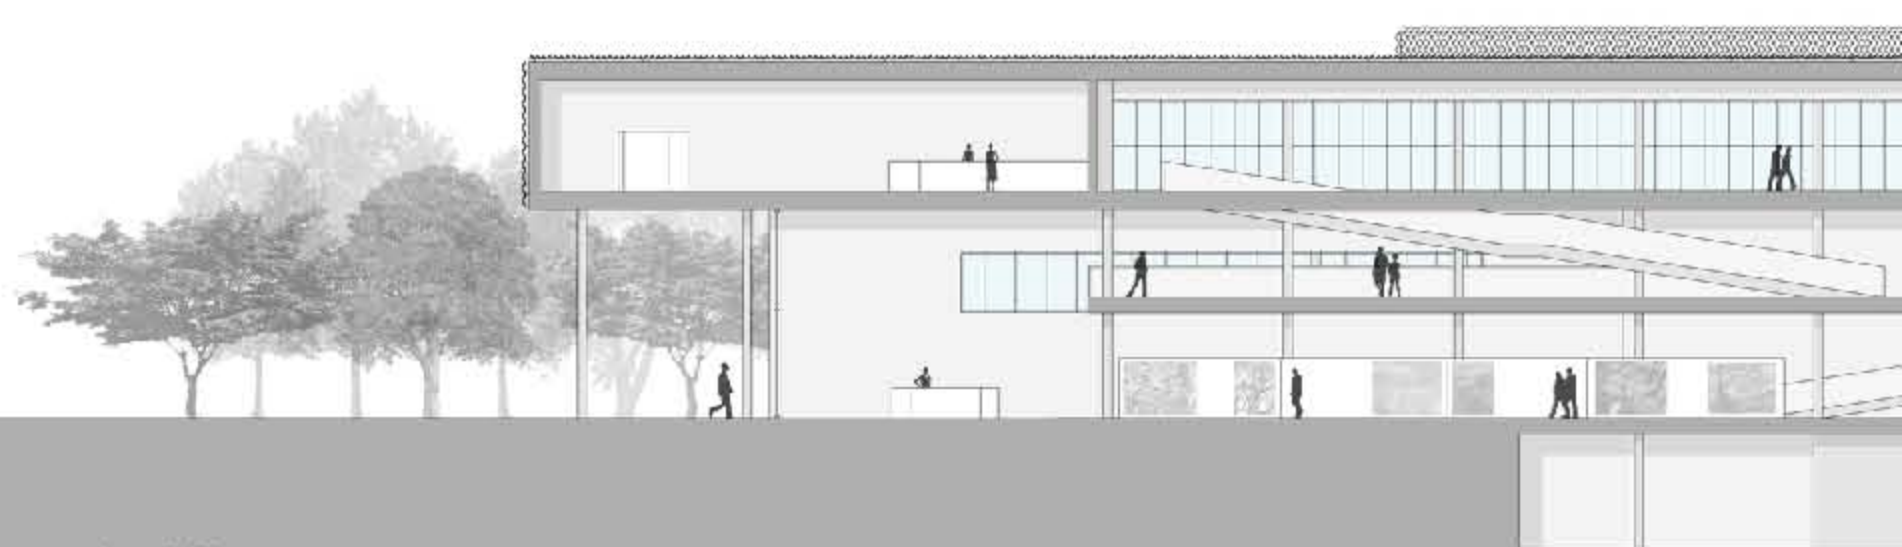

sezione B-B'