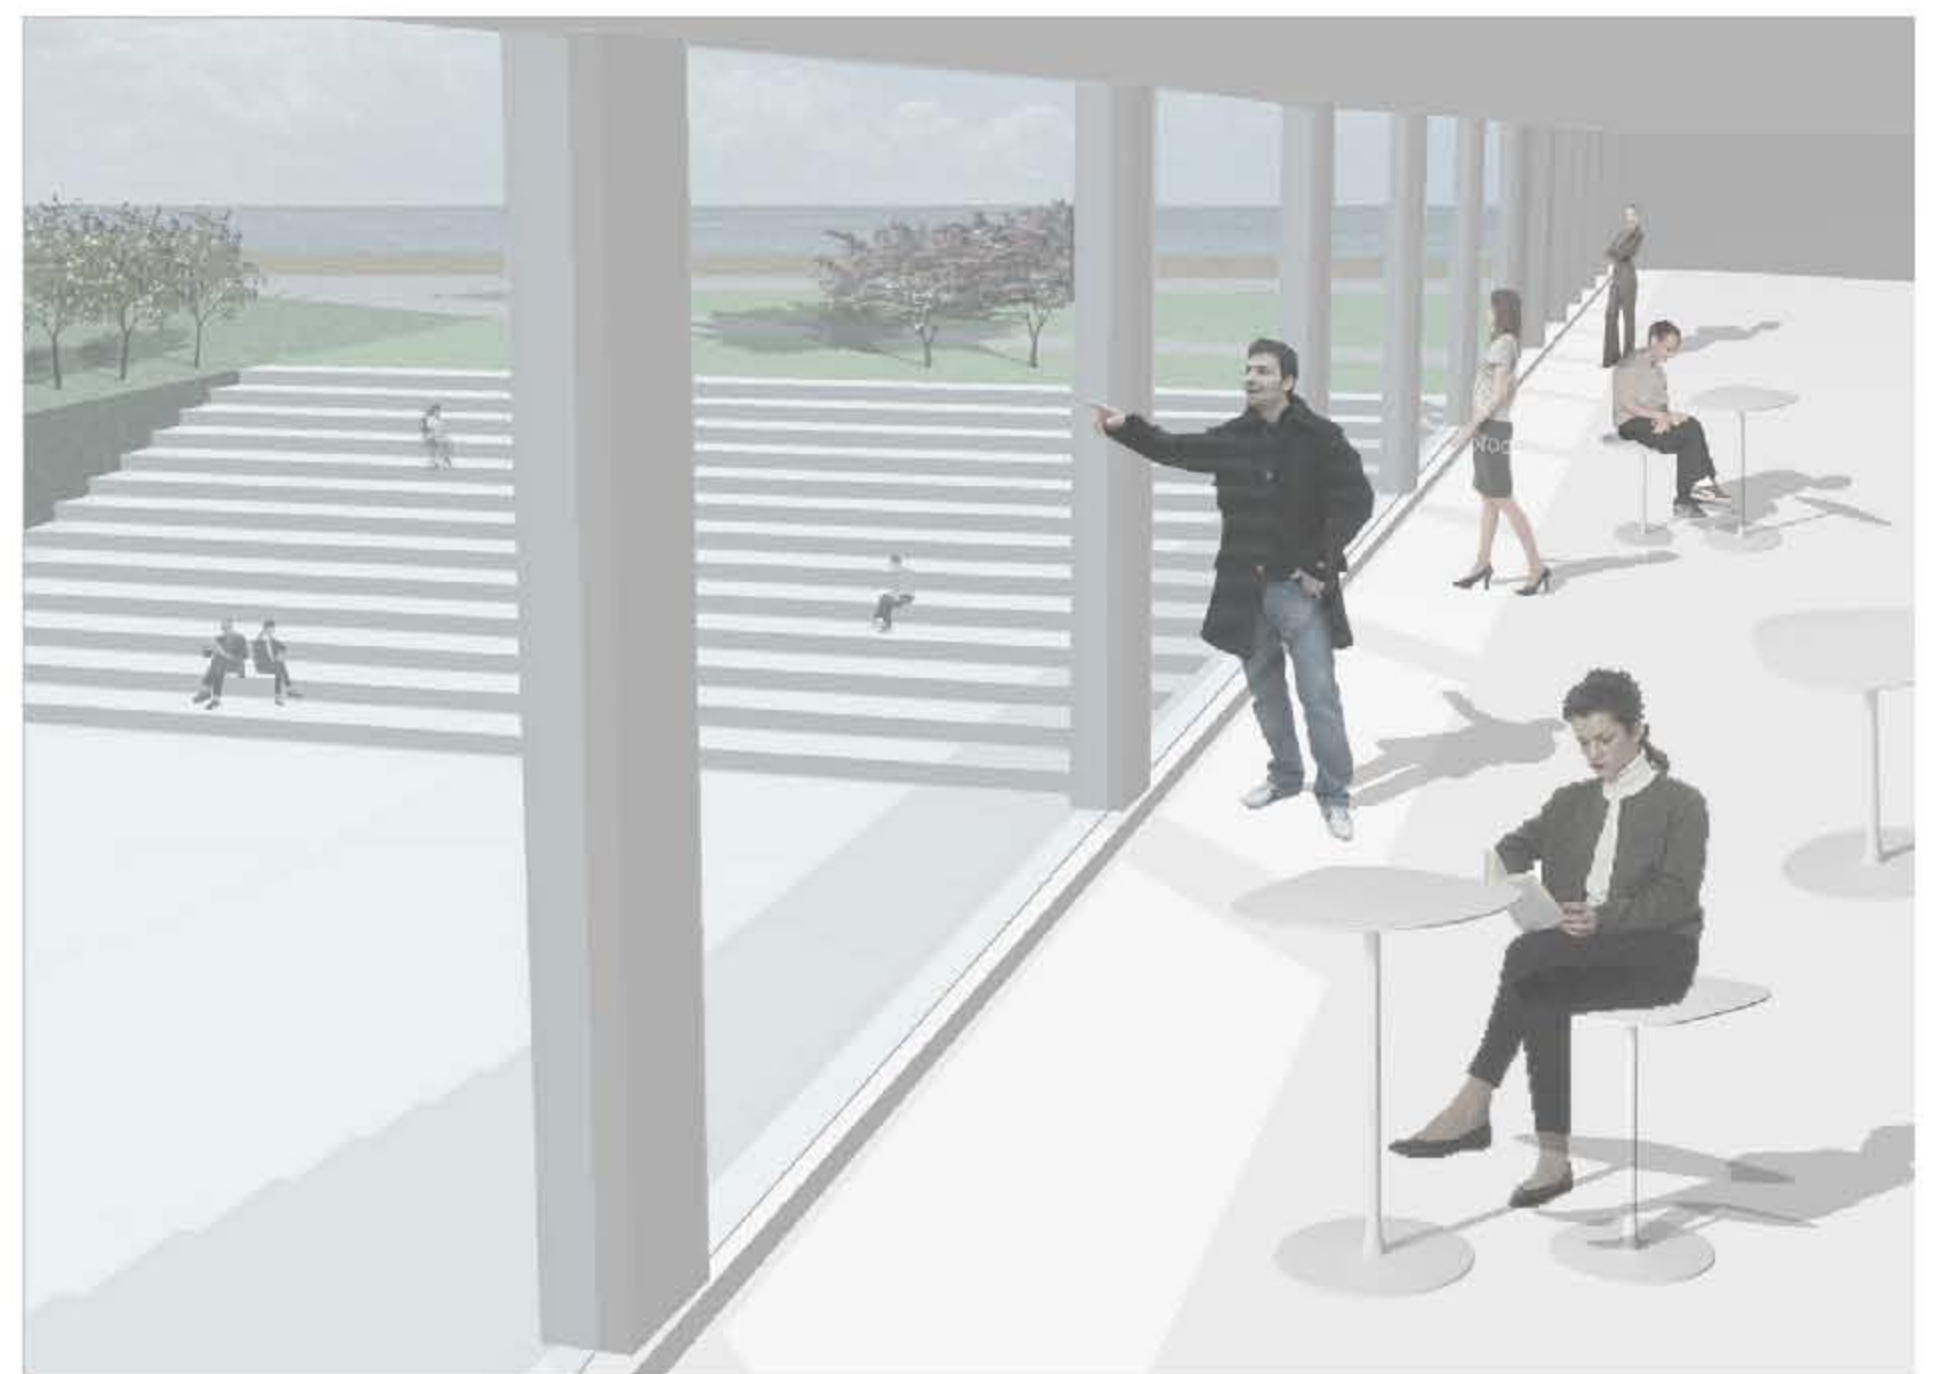

L'idea di progetto nasce dal prolungamento delle linee dei campi preesistenti

Alcune di queste, aggettandosi fino al mare, creano passerelle vasche d'acqua e piattaforme verdi

Dalle altre si estruderanno gli edifici, che richiameranno la linearità del progetto

pianta piano secondo

vista generale

vista dal mare

vasche d'acqua

LEGENDA

	sala conferenze / tv		internet point
	ristorante / sala colazioni		bar / lounge bar
	reception / hall / aree comuni		terrazza
	bagni		camere hotel / residence
	chalet		

0 1 5 10 20 50m

pianta piano terra scala 1:200

pianta piano primo

sezione A-A' scala 1:200

sezione B-B'

vista generale

vista gradonate

inteno coffee house