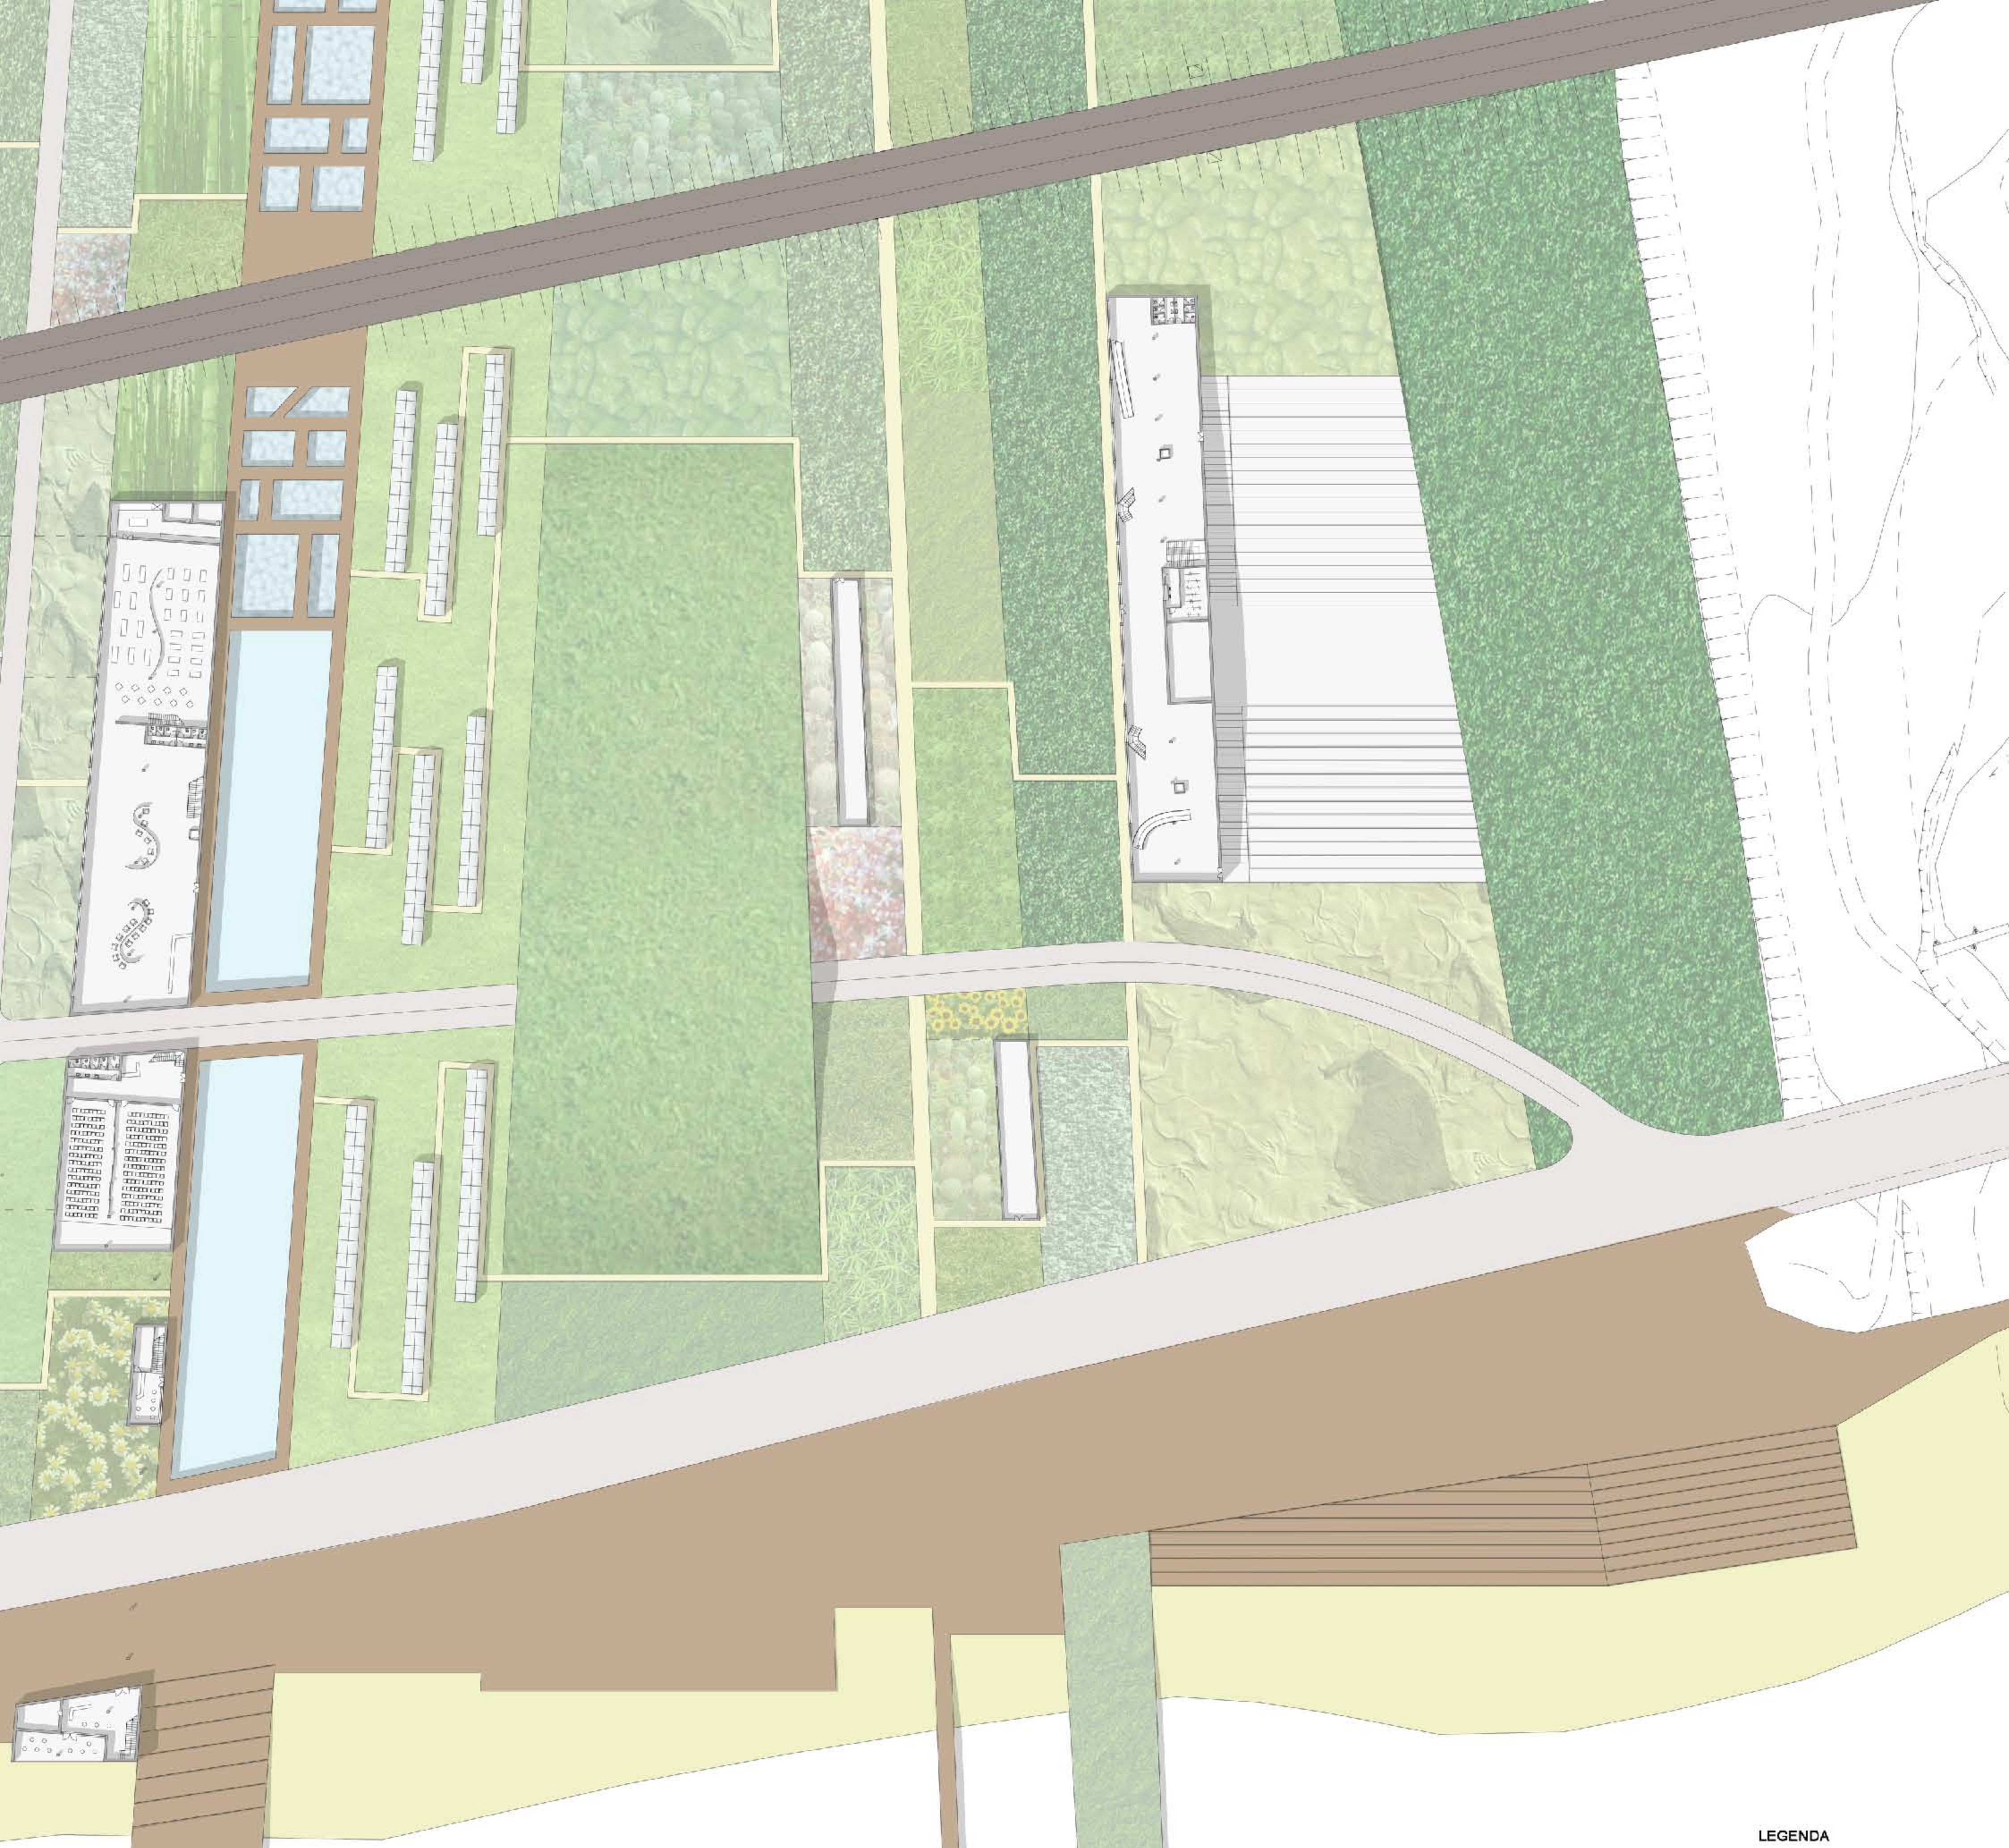

prospetto vista mare scala 1:500

LEGENDA

- alberi
- giardino giapponese
- giardino acquatico
- giardino officinale
- giardino esotico
- giardino aromatico
- palme
- orto
- piante da frutto
- piante grasse
- bambu'
- prato
- collina verde
- fiori