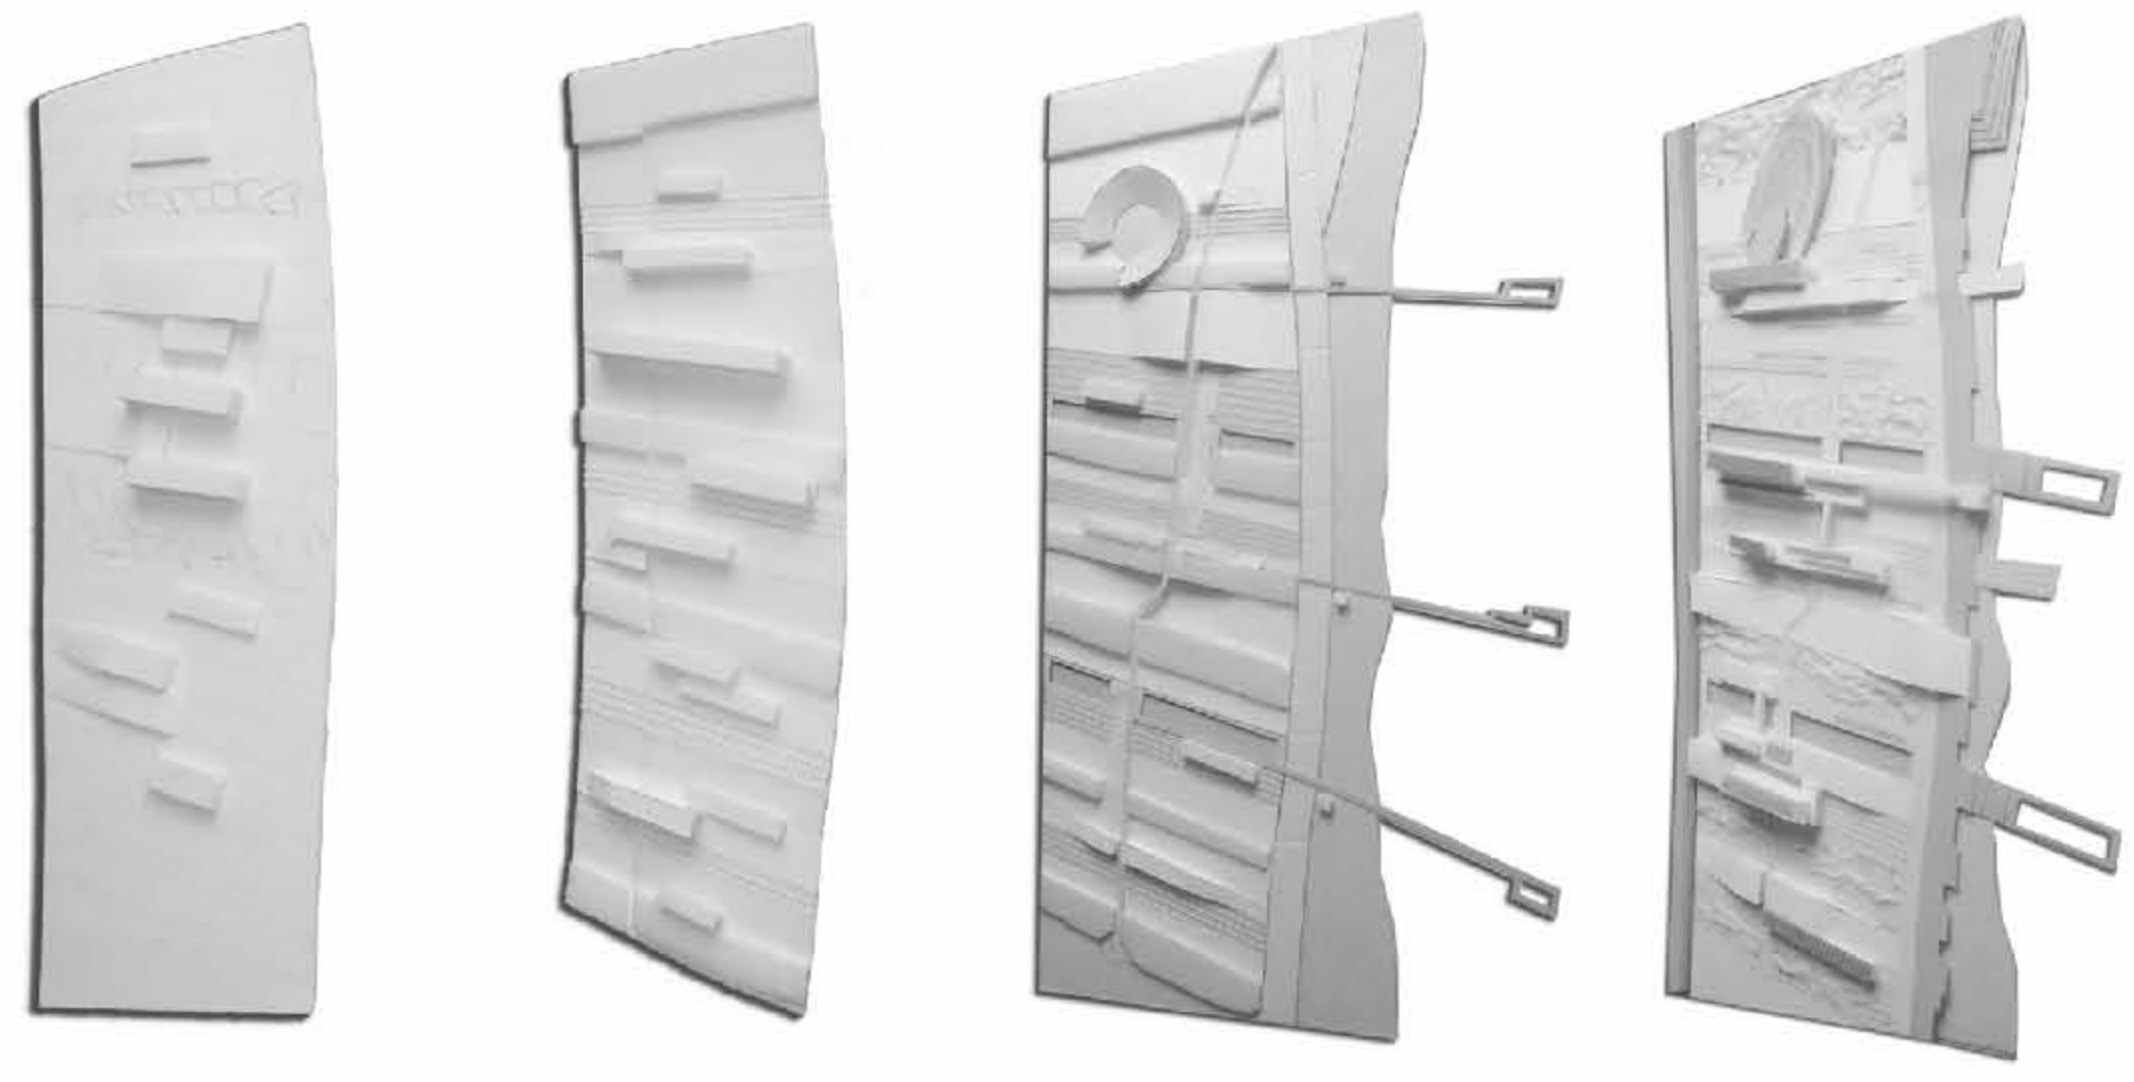

L'idea di progetto nasce dal prolungamento delle linee dei campi preesistenti

Alcune di queste, aggettandosi fino al mare, creano passerelle vasche d'acqua e piattaforme verdi

Dalle altre si estruderanno gli edifici, che richiameranno la linearità del progetto

STORY MODEL

serre

edificato

percorsi pedonali

strade principali

planimetria scala 1:2000

lungomare

ferrovia

pianta piano terra scala 1:250

pianta piano primo

sezione A-A' scala 1:250

sezione B-B'

pianta piano secondo

vista dal mare

vista generale

sala espositiva