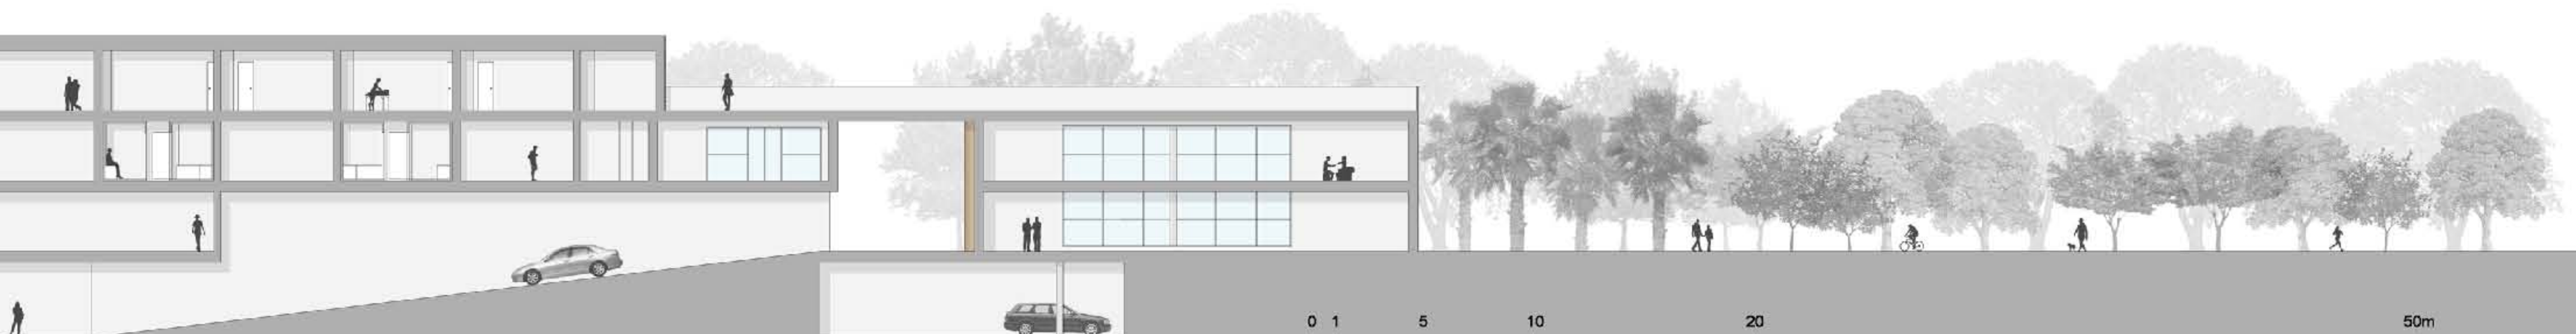

L'idea di progetto nasce dal prolungamento delle linee dei campi preesistenti

Alcune di queste, aggettandosi fino al mare, creano passerelle vasche d'acqua e piattaforme verdi

Dalle altre si estruderanno gli edifici, che richiameranno la linearità del progetto

piano piano terra scala 1:200

piano piano primo

sezione A-A' scala 1:200

sezione B-B'

vista generale

solarium esterno

terme romane

LEGENDA

pianta piano terra scala 1:250

pianta piano primo

sezione A-A' scala 1:250

sezione B-B'

pianta piano secondo

vista dal mare

vista generale

sala espositiva

0 1 5 10 20 50m

pianta piano terra scala 1:200

pianta piano primo

sezione A-A' scala 1:200

sezione B-B'

vista generale

vista gradonate

inteno coffee house