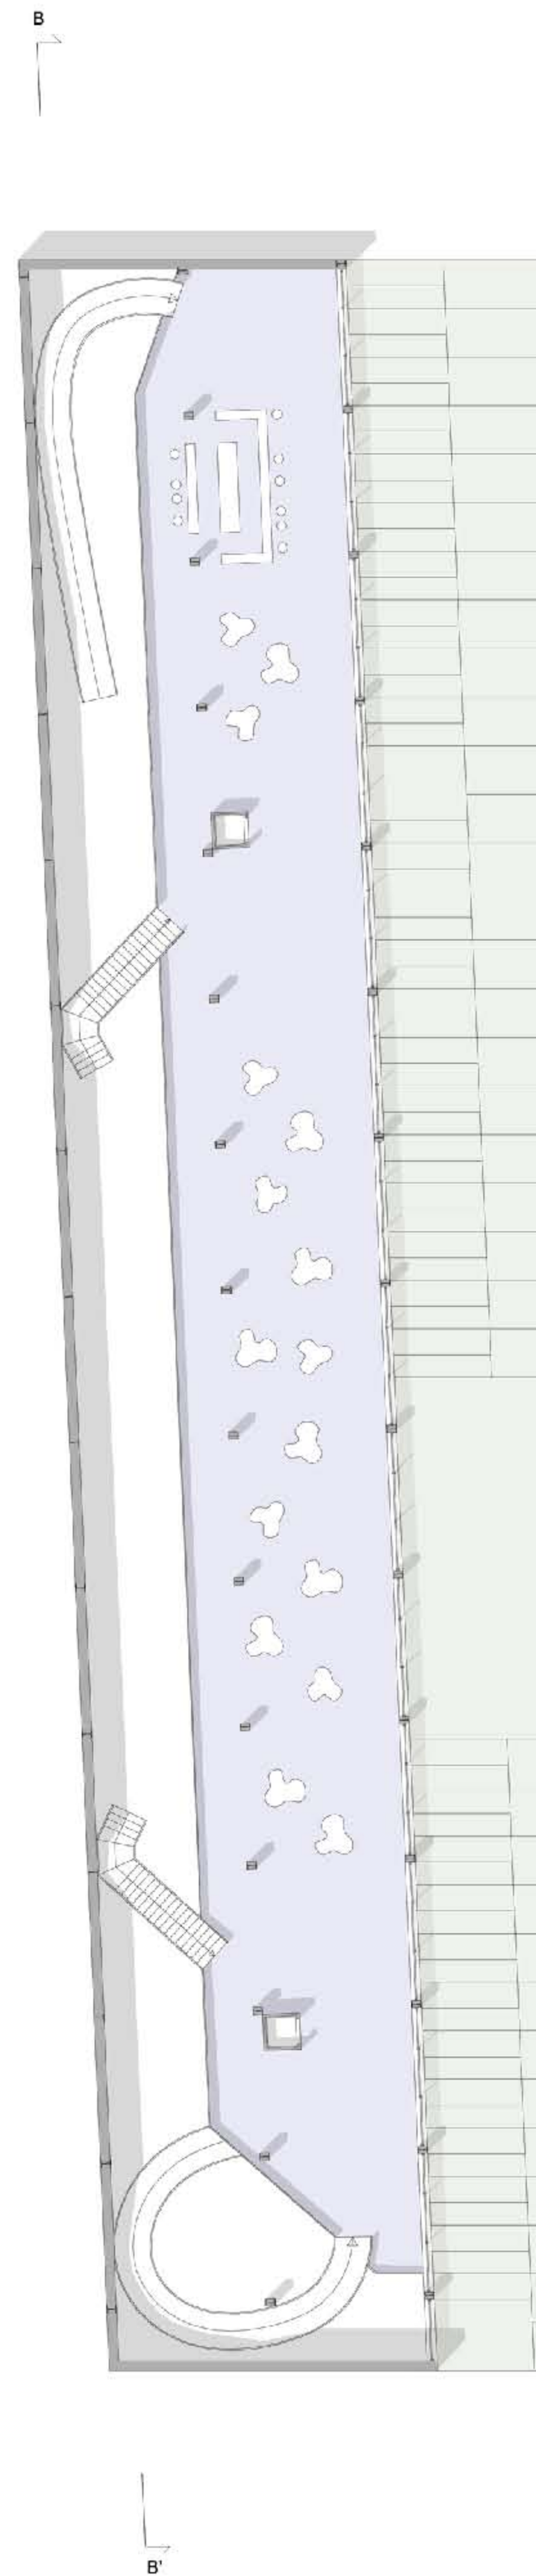

STORY MODEL

serre

edificato

percorsi pedonali

strade principali

planimetria scala 1:2000

lungomare

ferrovia

pianta piano terra scala 1:250

pianta piano primo

sezione A-A' scala 1:250

sezione B-B'

pianta piano secondo

vista dal mare

vista generale

sala espositiva

pianta piano secondo

vista generale

vista dal mare

vasche d'acqua

LEGENDA

	sala conferenze / tv		internet point
	ristorante / sala colazioni		bar / lounge bar
	reception / hall / aree comuni		terrazza
	bagni		camere hotel / residence
	chalet		

0 1 5 10 20 50m

pianta piano terra scala 1:200

pianta piano primo

sezione A-A' scala 1:200

sezione B-B'

vista generale

vista gradonate

inteno coffee house