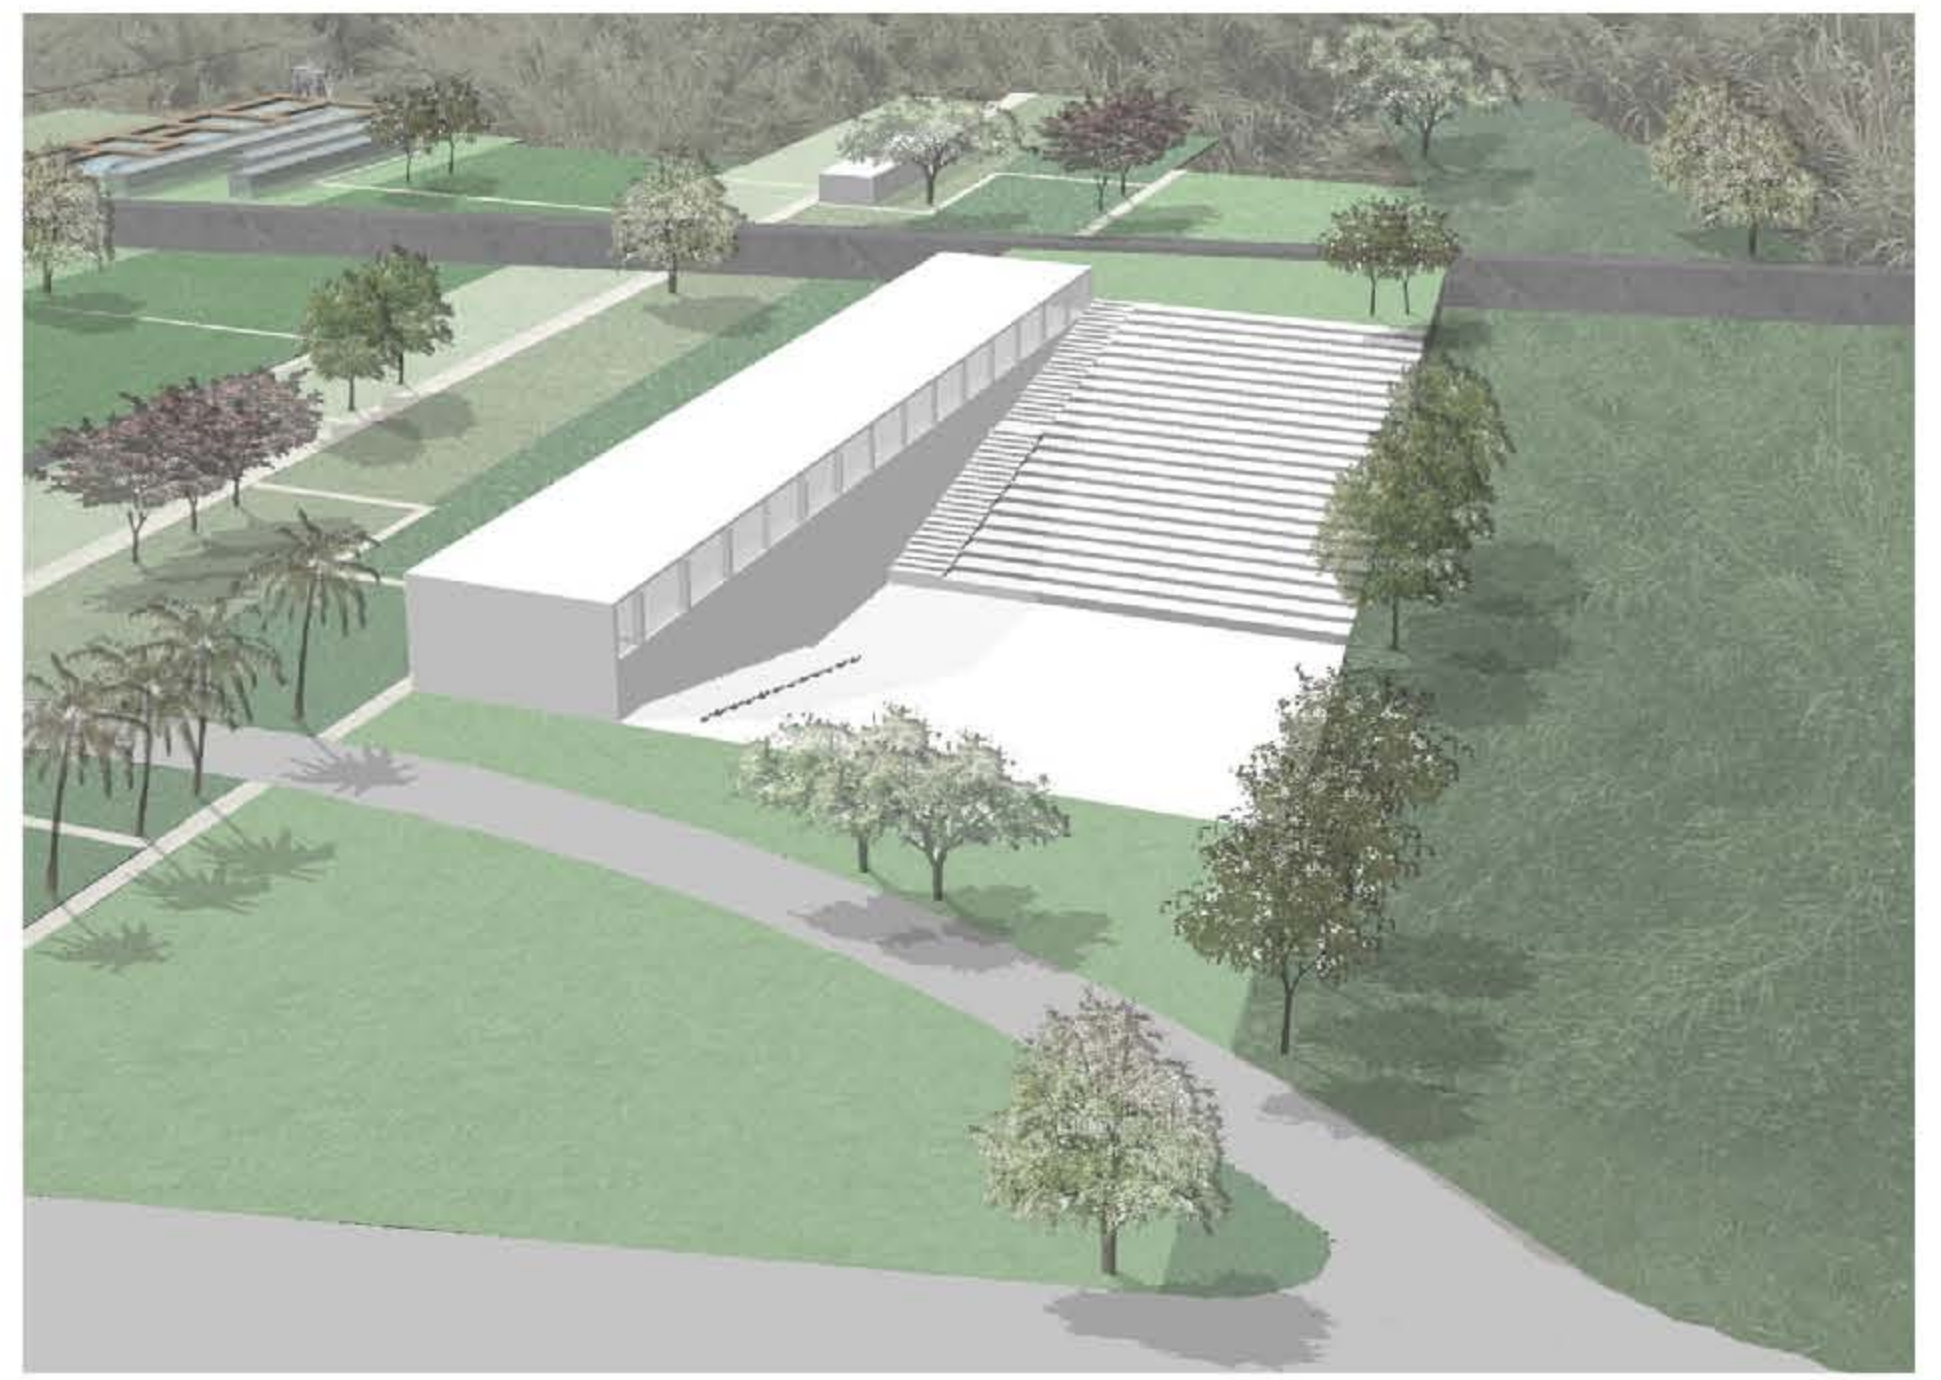

L'idea di progetto nasce dal prolungamento delle linee dei campi preesistenti

Alcune di queste, aggettandosi fino al mare, creano passerelle vasche d'acqua e piattaforme verdi

Dalle altre si estruderanno gli edifici, che richiameranno la linearità del progetto

0 1 5 10 20 50m

pianta piano terra scala 1:200

pianta piano primo

sezione A-A' scala 1:200

sezione B-B'

vista generale

vista gradonate

inteno coffee house