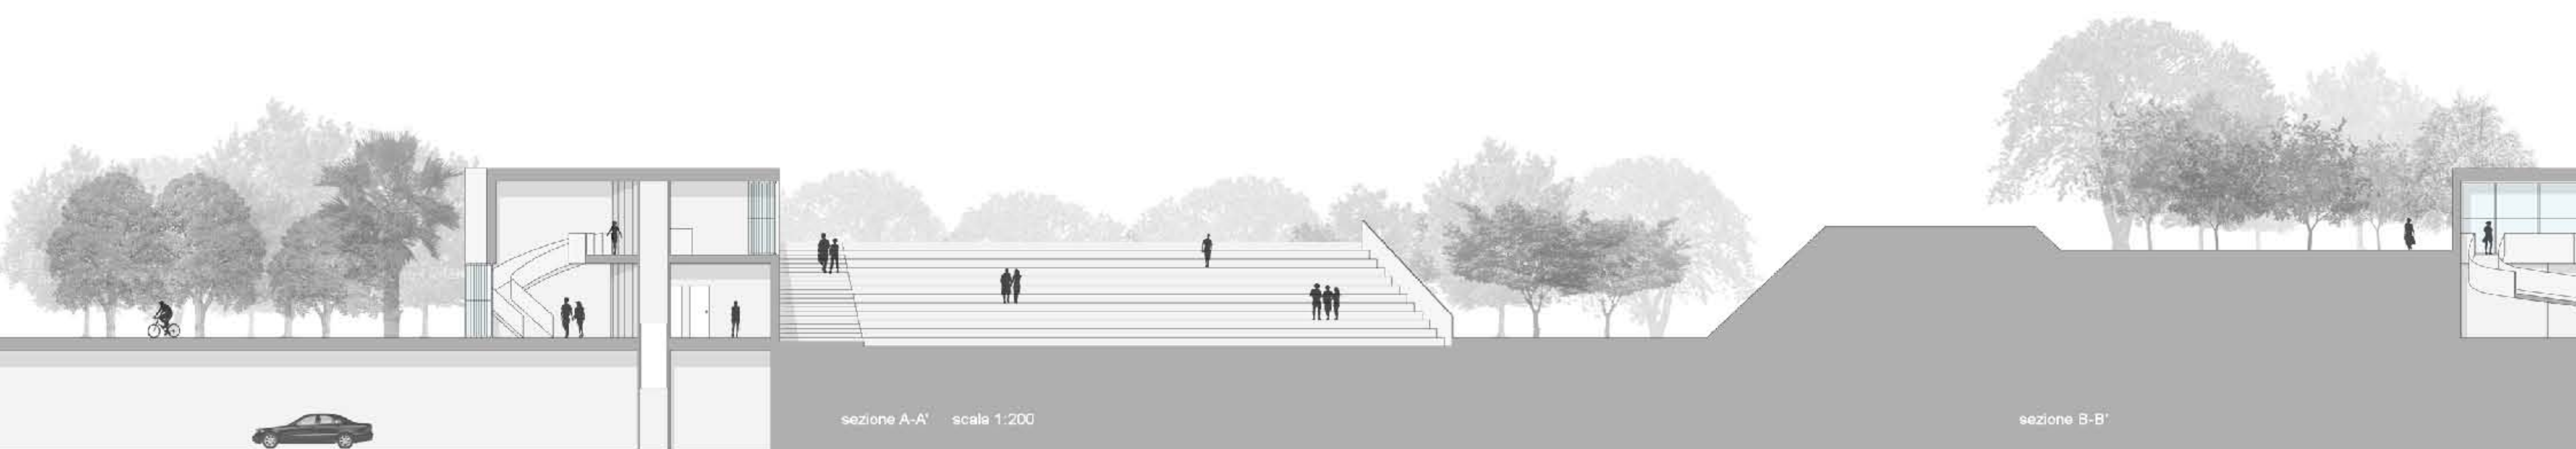

L'idea di progetto nasce dal prolungamento delle linee dei campi preesistenti

Alcune di queste, aggettandosi fino al mare, creano passerelle vasche d'acqua e piattaforme verdi

Dalle altre si estruderanno gli edifici, che richiameranno la linearità del progetto

pianta piano secondo

vista generale

vista dal mare

vasche d'acqua

LEGENDA

	sala conferenze / tv		internet point
	ristorante / sala colazioni		bar / lounge bar
	reception / hall / aree comuni		terrazza
	bagni		camere hotel / residence
	chalet		

0 1 5 10 20 50m

pianta piano terra scala 1:200

pianta piano primo

sezione A-A' scala 1:200

sezione B-B'

vista generale

vista gradonate

inteno coffee house