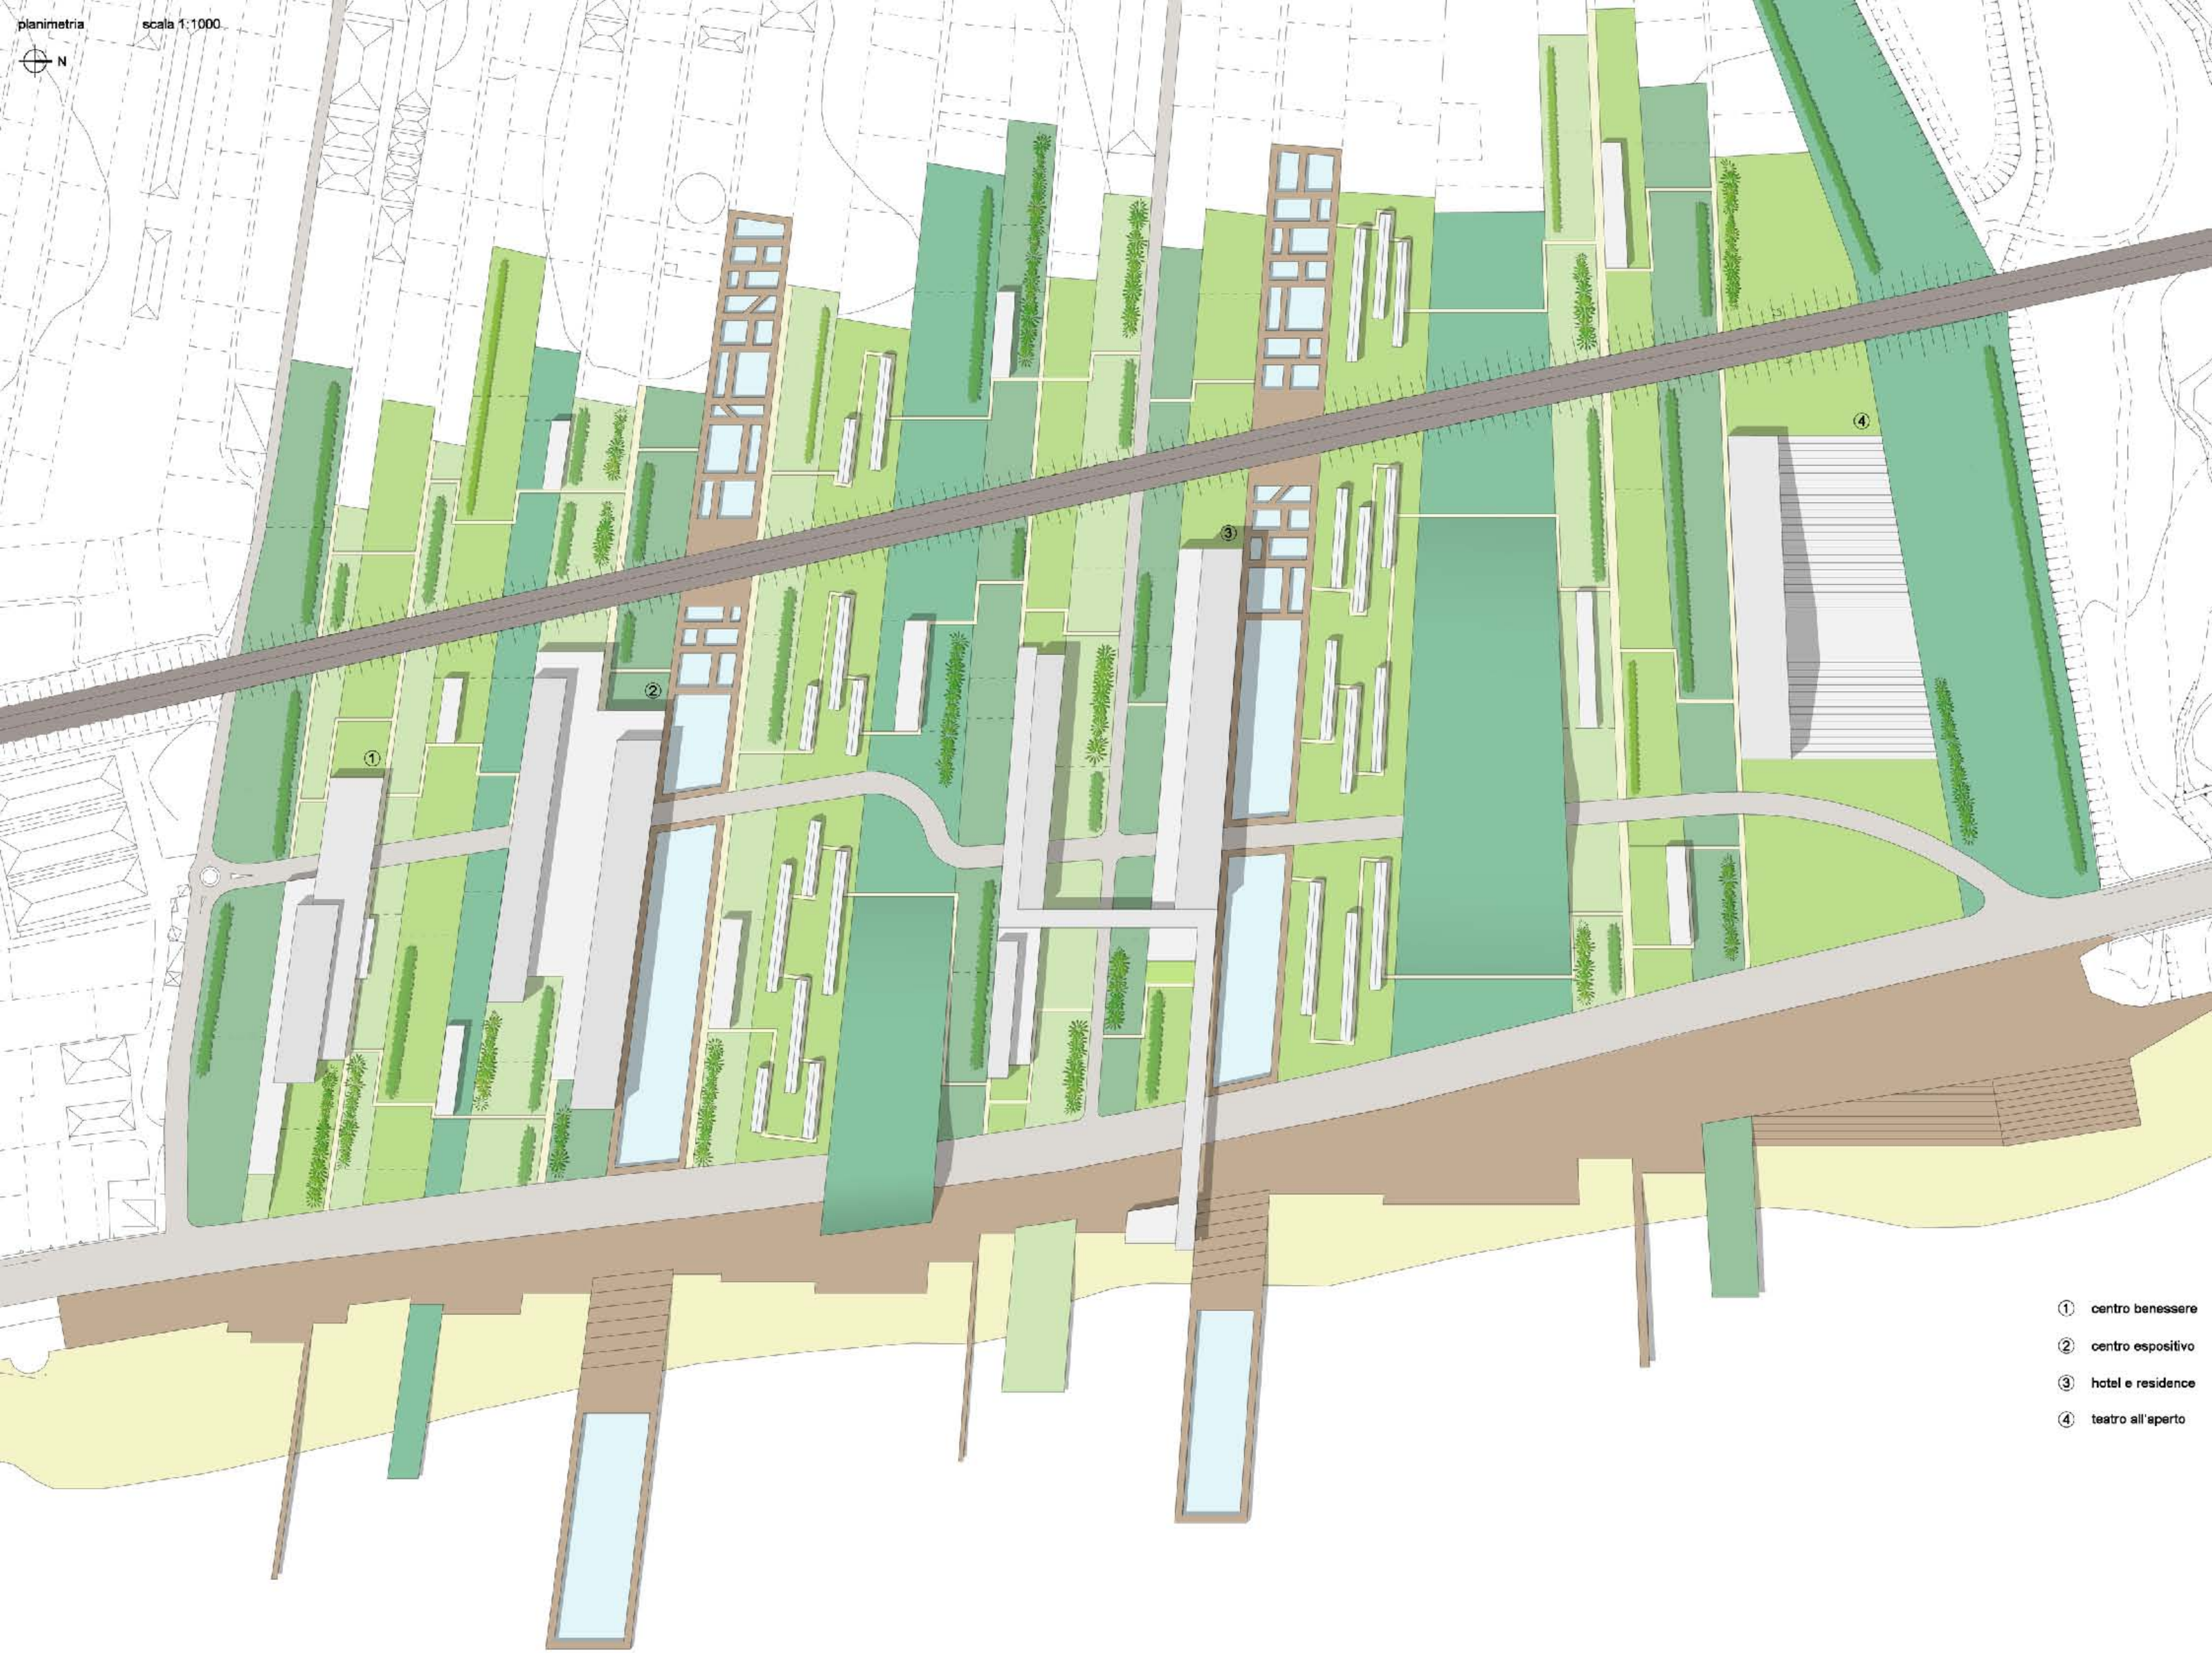

L'area di progetto è situata a Grottammare, località prevalentemente turistica, vicino la foce del fiume Tesino, in un contesto ricco di serre e vivai, principale attività di zona. La vicinanza con la costa fa sì che si presenti la classica viabilità della riviera adriatica con il susseguirsi di autostrada, strada statale, ferrovia e lungomare. Nonostante negli ultimi anni si sia realizzata una riqualificazione parziale del lungomare sud ed un ampliamento delle strutture sportive a nord, vengono a mancare proprio in questo tratto le principali strutture ricettive che potrebbero incentivare il turismo estivo e le attività fuori stagione. L'idea di progetto consiste quindi in una valorizzazione del verde preesistente, aumentandone il contatto con il cittadino, e nella costruzione di nuovi edifici fruibili non solo nella stagione estiva.

L'idea di progetto nasce dal prolungamento delle linee dei campi preesistenti

Alcune di queste, aggettandosi fino al mare, creano passerelle vasche d'acqua e piattaforme verdi

Dalle altre si estruderanno gli edifici, che richiameranno la linearità del progetto

STORY MODEL

serre

edificato

percorsi pedonali

strade principali

planimetria scala 1:2000

lungomare

ferrovia

fasce verdi e vasche d'acqua

prospetto vista mare scala 1:500

LEGENDA

-  alberi
-  giardino giapponese
-  giardino acquatico
-  giardino officinale
-  giardino esotico
-  giardino aromatico
-  palme
-  orto
-  piante da frutto
-  piante grasse
-  bambu'
-  prato
-  collina verde
-  fiori