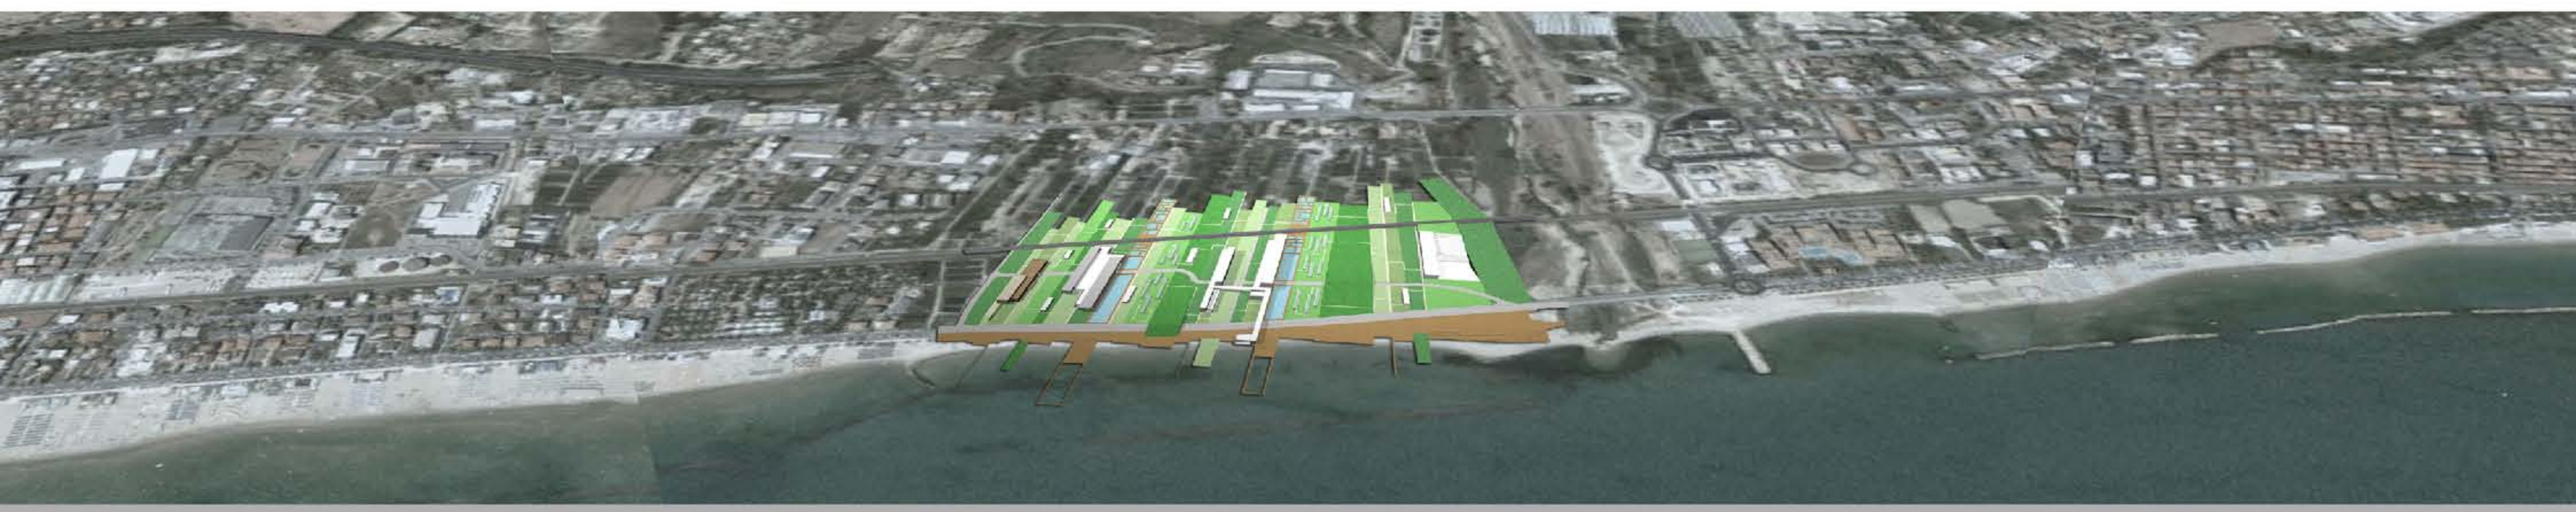

STORY MODEL

serre

edificato

percorsi pedonali

strade principali

lungomare

ferrovia

fasce verdi e vasche d'acqua