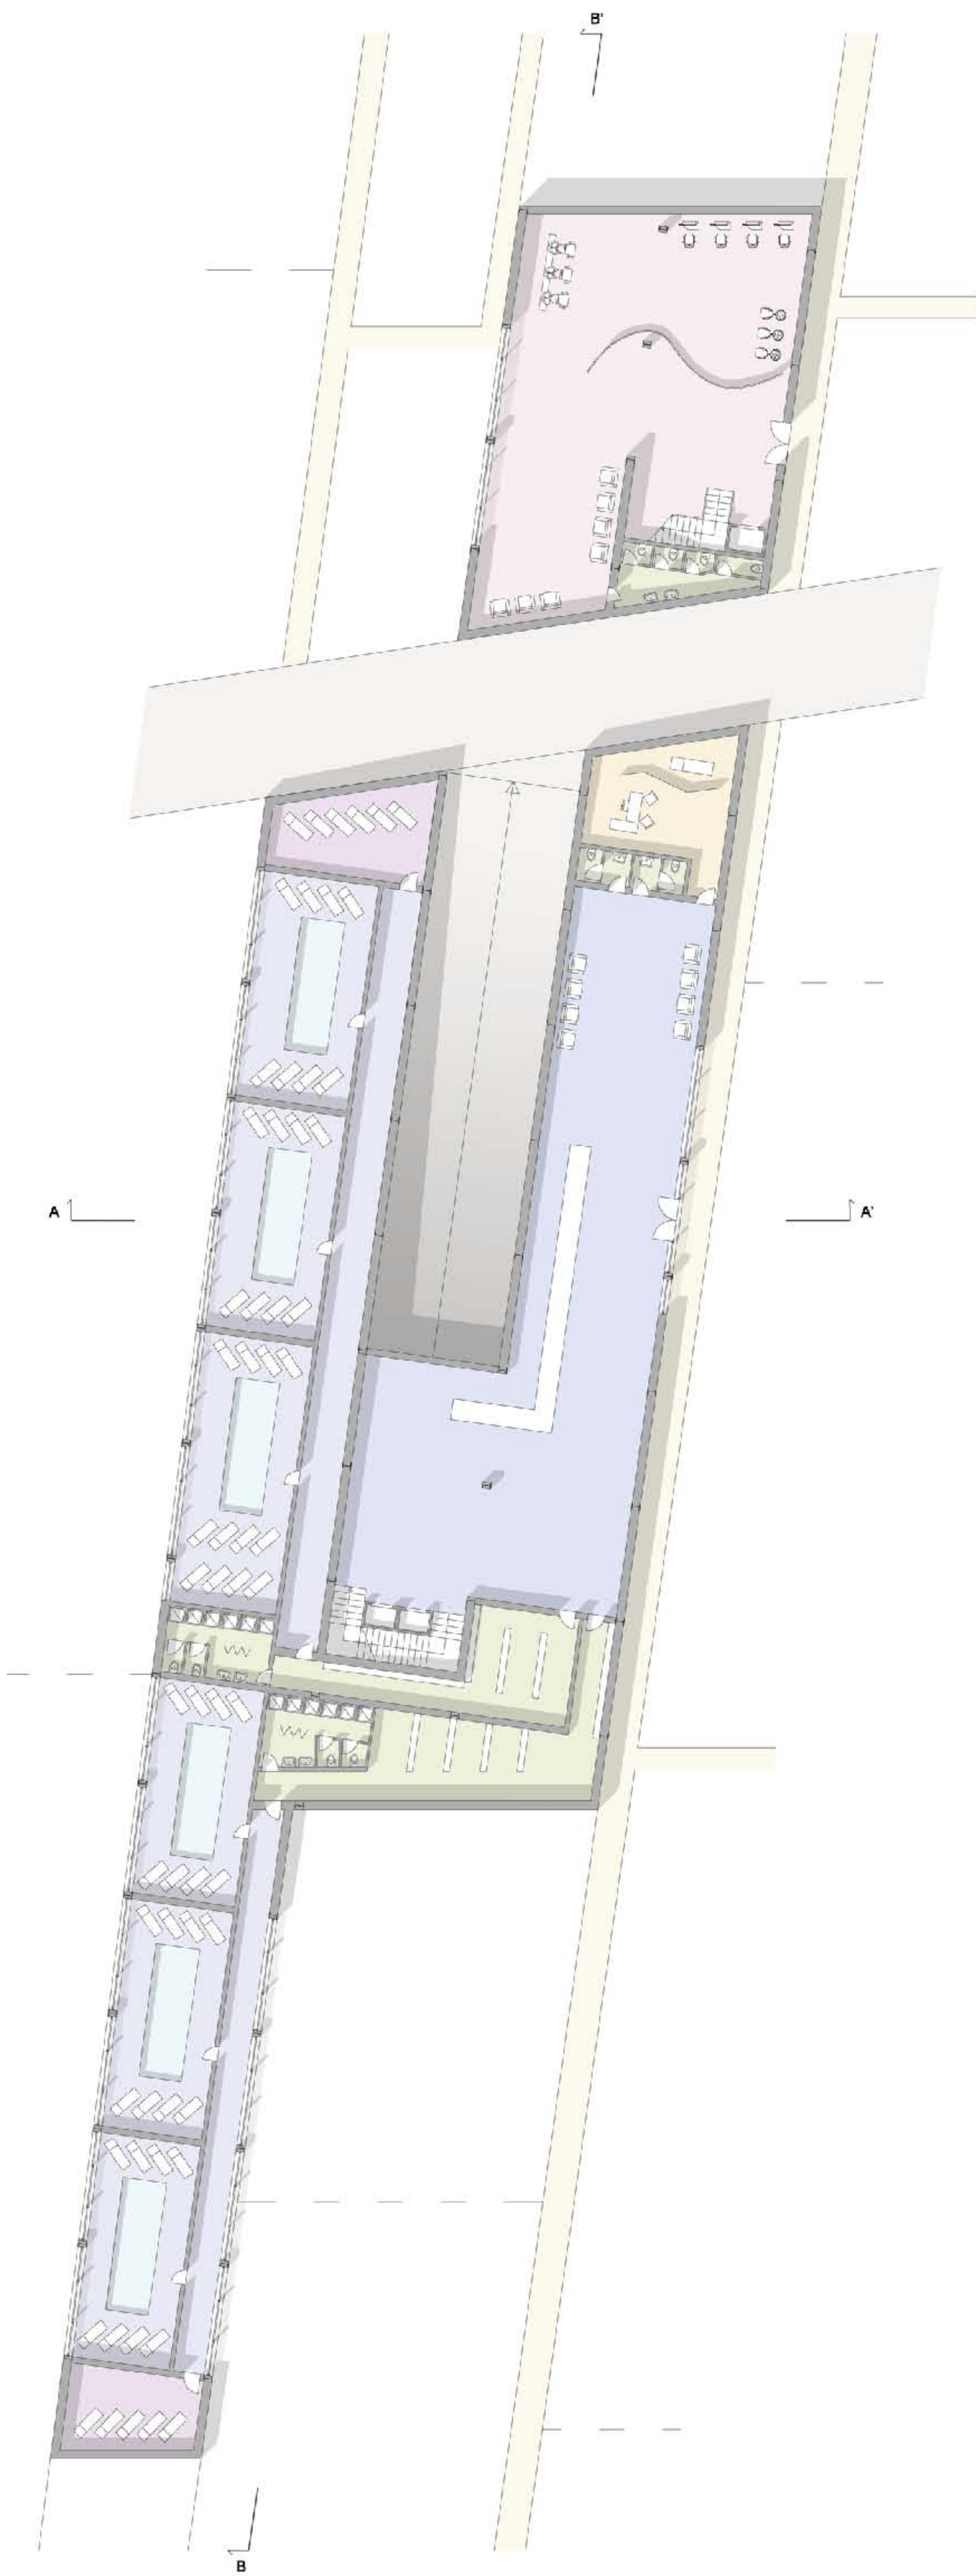

L'idea di progetto nasce dal prolungamento delle linee dei campi preesistenti

Alcune di queste, aggettandosi fino al mare, creano passerelle vasche d'acqua e piattaforme verdi

Dalle altre si estruderanno gli edifici, che richiameranno la linearità del progetto

STORY MODEL

serre

edificato

percorsi pedonali

strade principali

planimetria scala 1:2000

lungomare

ferrovia

piano piano terra scala 1:200

piano piano primo

sezione A-A' scala 1:200

sezione B-B'

vista generale

solarium esterno

terme romane

LEGENDA

pianta piano terra scala 1:250

pianta piano primo

sezione A-A' scala 1:250

sezione B-B'

pianta piano secondo

vista dal mare

vista generale

sala espositiva