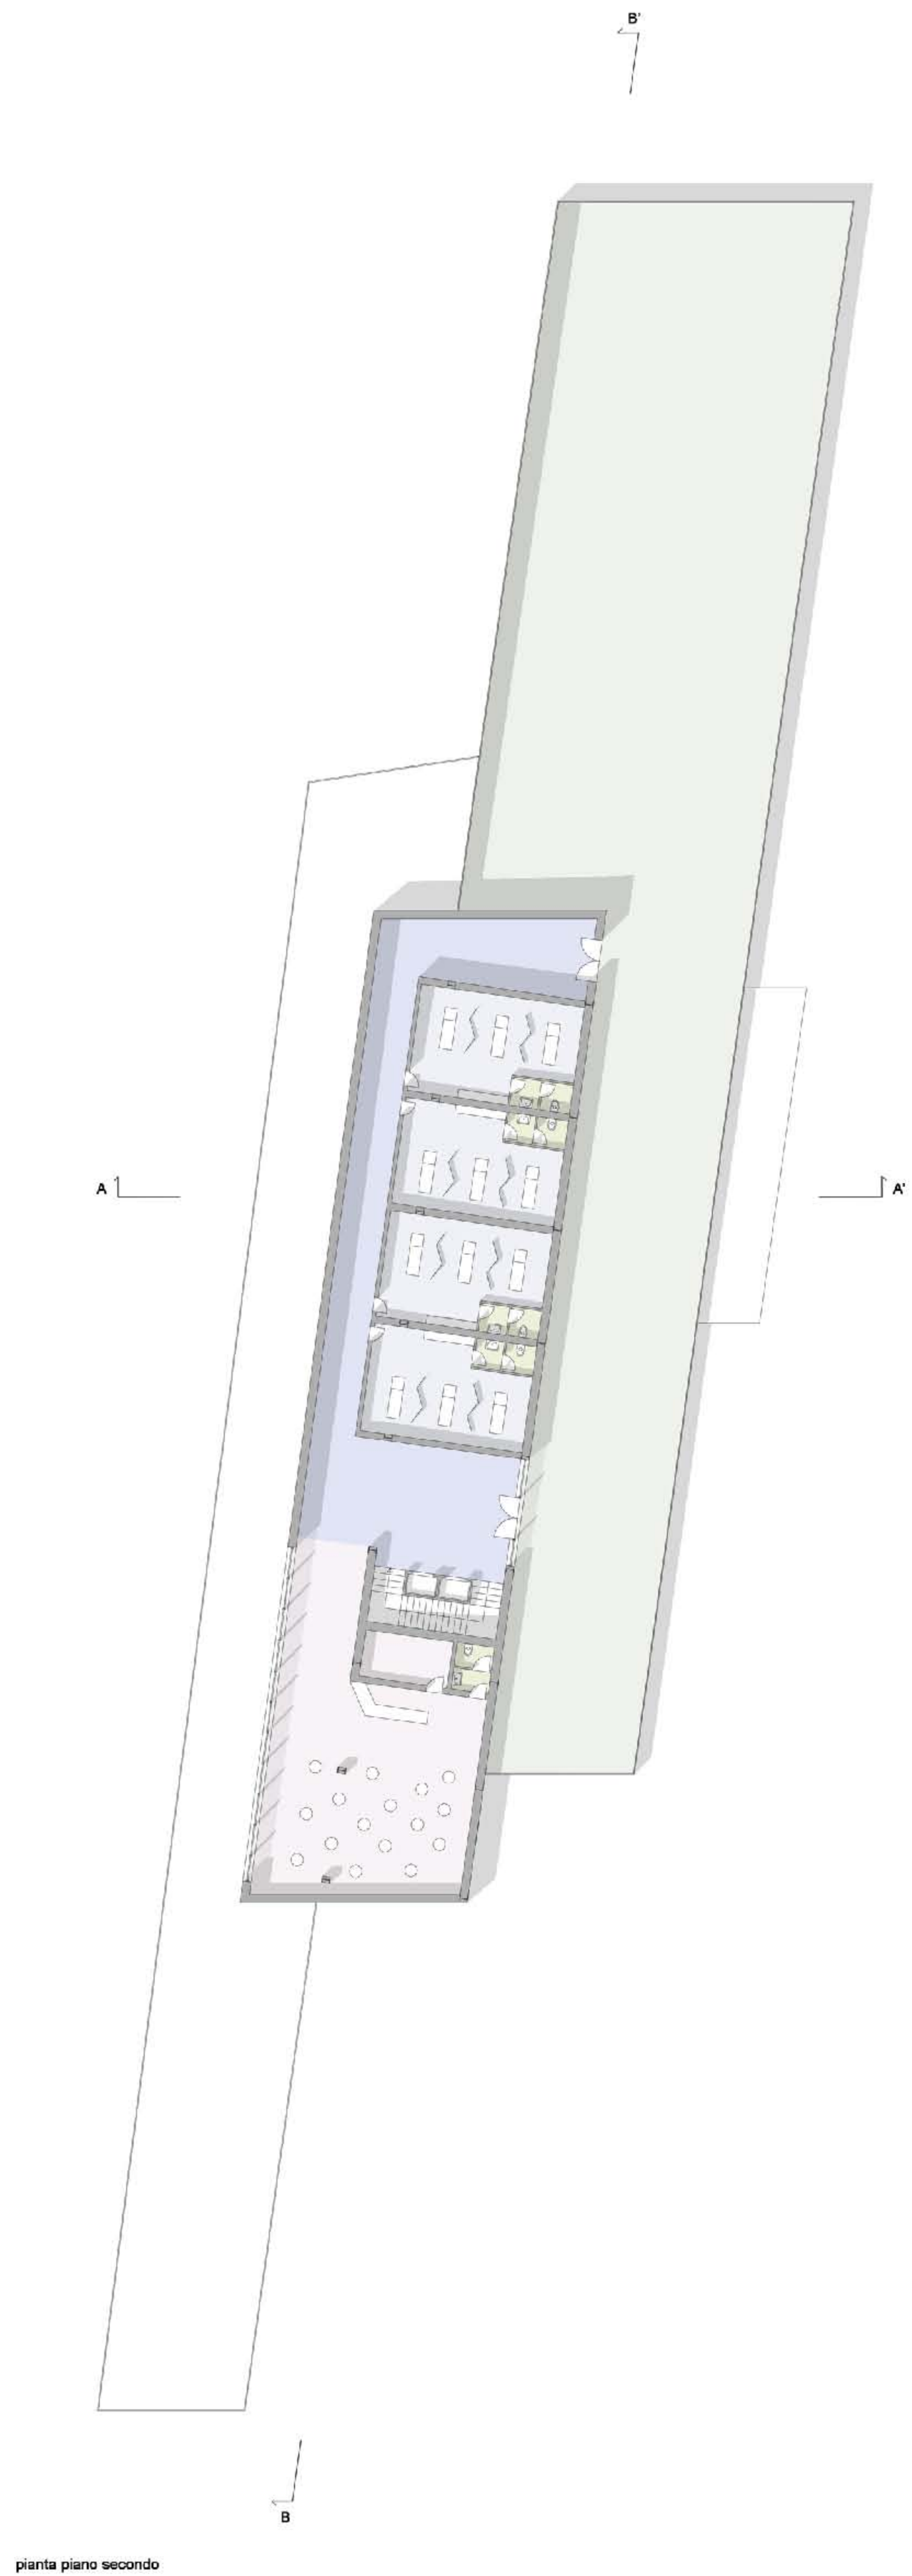

STORY MODEL

serre

edificato

percorsi pedonali

strade principali

planimetria scala 1:2000

lungomare

ferrovia

piano piano terra scala 1:200

piano piano primo

sezione A-A' scala 1:200

sezione B-B'

vista generale

solarium esterno

terme romane

LEGENDA

pianta piano terra scala 1:250

pianta piano primo

sezione A-A' scala 1:250

sezione B-B'

pianta piano secondo

vista dal mare

vista generale

sala espositiva