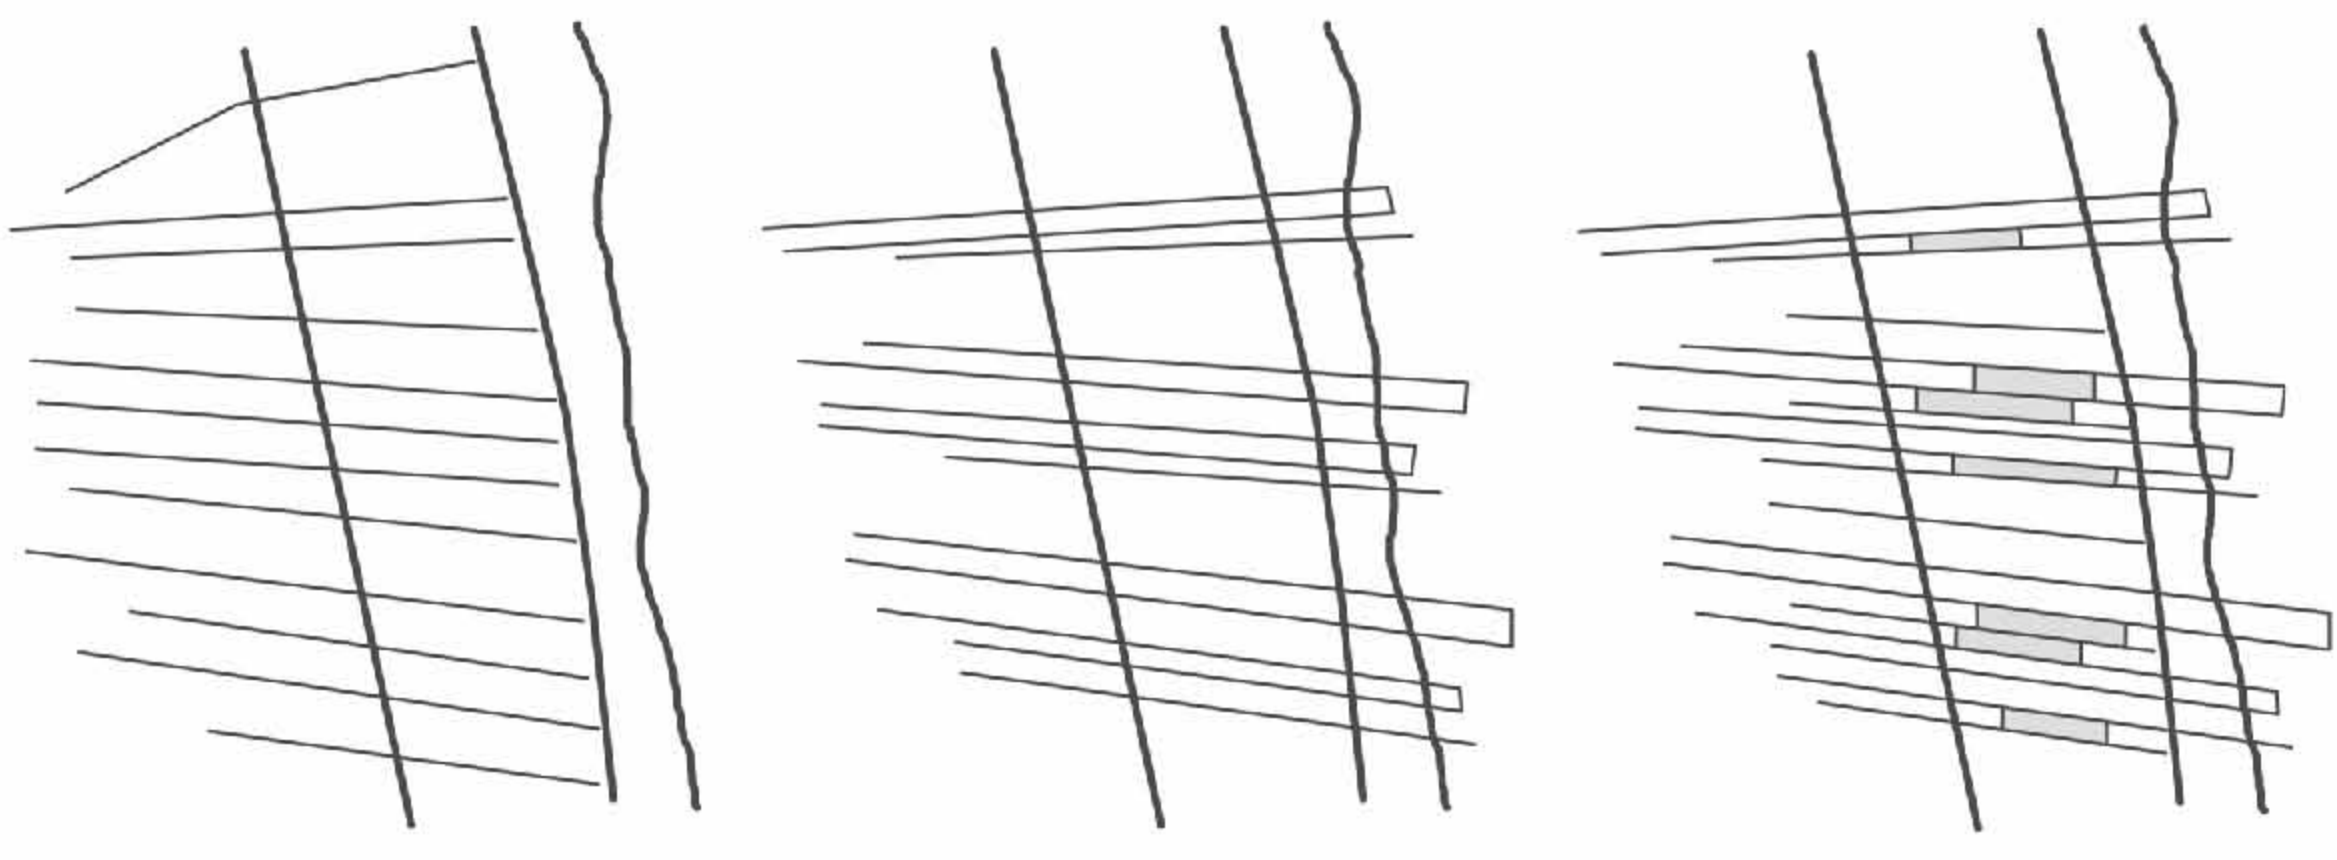

L'area di progetto è situata a Grottammare, località prevalentemente turistica, vicino la foce del fiume Tesino, in un contesto ricco di serre e vivai, principale attività di zona. La vicinanza con la costa fa sì che si presenti la classica viabilità della riviera adriatica con il susseguirsi di autostrada, strada statale, ferrovia e lungomare. Nonostante negli ultimi anni si sia realizzata una riqualificazione parziale del lungomare sud ed un ampliamento delle strutture sportive a nord, vengono a mancare proprio in questo tratto le principali strutture ricettive che potrebbero incentivare il turismo estivo e le attività fuori stagione. L'idea di progetto consiste quindi in una valorizzazione del verde preesistente, aumentandone il contatto con il cittadino, e nella costruzione di nuovi edifici fruibili non solo nella stagione estiva.

L'idea di progetto nasce dal prolungamento delle linee dei campi preesistenti

Alcune di queste, aggettandosi fino al mare, creano passerelle vasche d'acqua e piattaforme verdi

Dalle altre si estruderanno gli edifici, che richiameranno la linearità del progetto

STORY MODEL

serre

edificato

percorsi pedonali

strade principali

planimetria scala 1:2000

lungomare

ferrovia

pianta piano terra scala 1:250

pianta piano primo

sezione A-A' scala 1:250

sezione B-B'

pianta piano secondo

vista dal mare

vista generale

sala espositiva