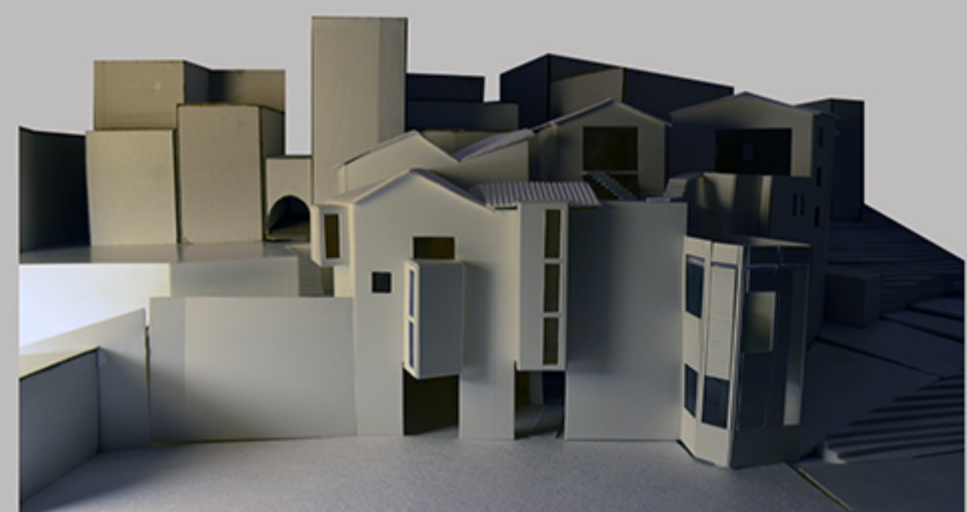

PLANIMETRIA LIVELLO +12,50 M. SCALA 1:200

LEGENDA

- 1 ALLOGGI
- 2 INFO-POINT
- 3 TEATRO
- 4 AREA RELAX
- 5 PARCO ATTREZZATO

TUBOLARE AL NEON
VETRO SATINATO.

LAMIERA GRECCATA
RETE ELG 08.15.15
GETTO DI COMPLETAMENTO
GETTO DI RESINA

PLANIMETRIA LIVELLO +9,50 M SCALA 1:200

LEGENDA

- 1 ALLOGGI
- 2 AREA STUDIO
- 3 WC
- 4 BAR
- 5 SPOGLIATOIO TEATRO