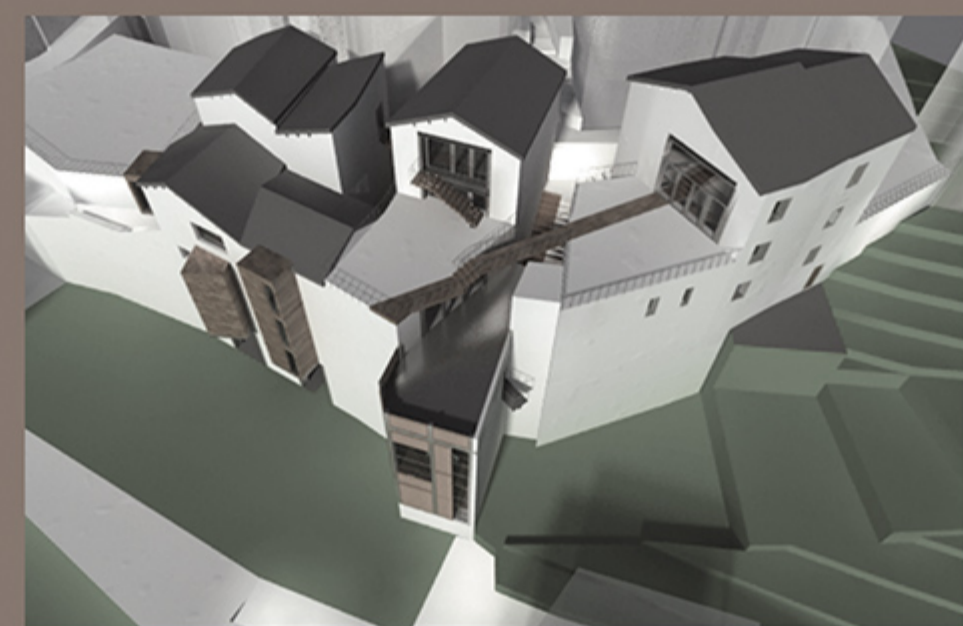

PLANIMETRIA LIVELLO +12,50 M. SCALA 1:200

LEGENDA

- 1 ALLOGGI
- 2 INFO-POINT
- 3 TEATRO
- 4 AREA RELAX
- 5 PARCO ATTREZZATO

TUBOLARE AL NEON
VETRO SATINATO.

LAMIERA GRECCATA
RETE ELG 08.15.15
GETTO DI COMPLETAMENTO
GETTO DI RESINA

PLANIMETRIA LIVELLO +9,50 M SCALA 1:200

LEGENDA

- 1 ALLOGGI
- 2 AREA STUDIO
- 3 WC
- 4 BAR
- 5 SPOGLIATOIO TEATRO