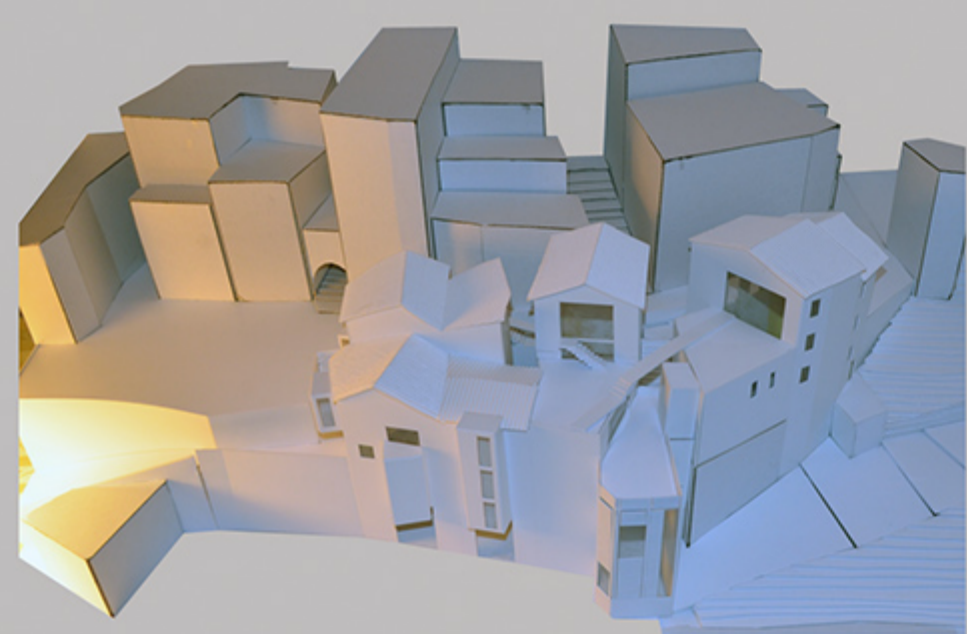

PLANIMETRIA LIVELLO +12,50 M. SCALA 1:200

LEGENDA

- 1 ALLOGGI
- 2 INFO-POINT
- 3 TEATRO
- 4 AREA RELAX
- 5 PARCO ATTREZZATO

TUBOLARE AL NEON
VETRO SATINATO.

LAMIERA GRECCATA
RETE ELG 08.15.15
GETTO DI COMPLETAMENTO
GETTO DI RESINA

PLANIMETRIA LIVELLO +9,50 M SCALA 1:200

LEGENDA

- 1 ALLOGGI
- 2 AREA STUDIO
- 3 WC
- 4 BAR
- 5 SPOGLIATOIO TEATRO