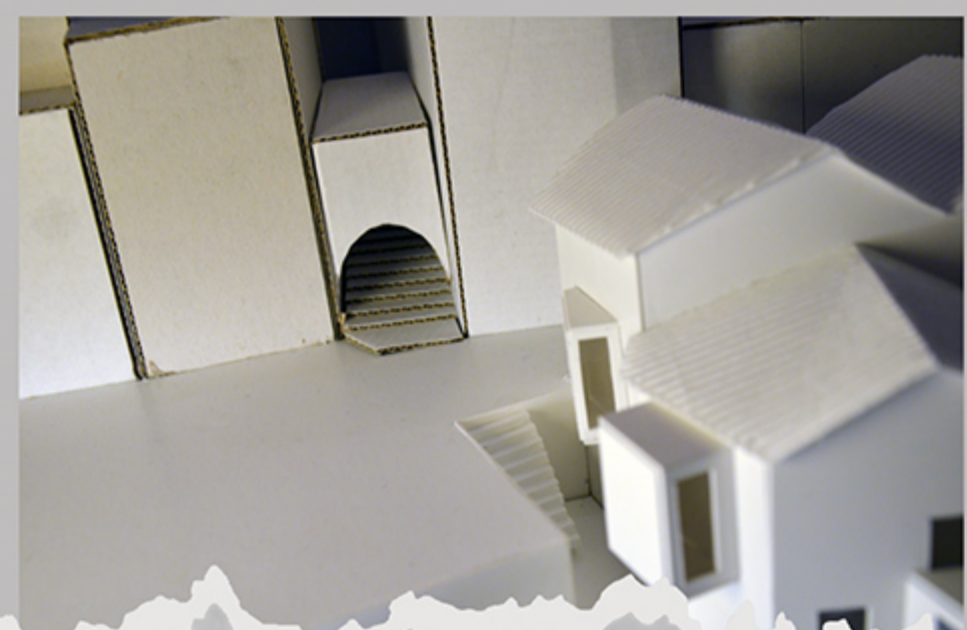

PLANIMETRIA LIVELLO +12,50 M. SCALA 1:200

LEGENDA

- 1 ALLOGGI
- 2 INFO-POINT
- 3 TEATRO
- 4 AREA RELAX
- 5 PARCO ATTREZZATO

TUBOLARE AL NEON
VETRO SATINATO.

LAMIERA GRECCATA
RETE ELG 08.15.15
GETTO DI COMPLETAMENTO
GETTO DI RESINA

PLANIMETRIA LIVELLO +9,50 M SCALA 1:200

LEGENDA

- 1 ALLOGGI
- 2 AREA STUDIO
- 3 WC
- 4 BAR
- 5 SPOGLIATOIO TEATRO