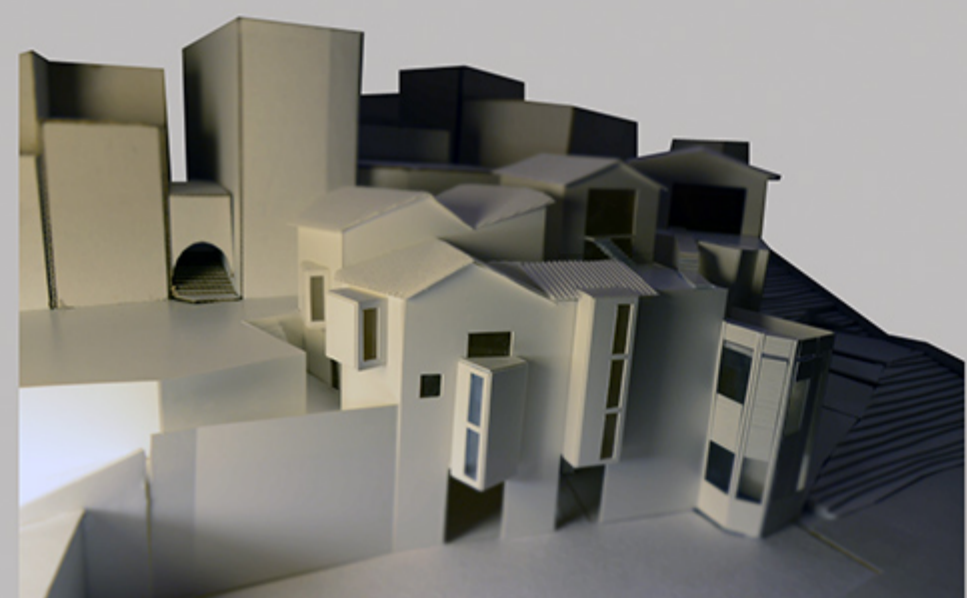

PLANIMETRIA LIVELLO +12,50 M. SCALA 1:200

LEGENDA

- 1 ALLOGGI
- 2 INFO-POINT
- 3 TEATRO
- 4 AREA RELAX
- 5 PARCO ATTREZZATO

TUBOLARE AL NEON
VETRO SATINATO.

LAMIERA GRECCATA
RETE ELG 08.15.15
GETTO DI COMPLETAMENTO
GETTO DI RESINA

PLANIMETRIA LIVELLO +9,50 M SCALA 1:200

LEGENDA

- 1 ALLOGGI
- 2 AREA STUDIO
- 3 WC
- 4 BAR
- 5 SPOGLIATOIO TEATRO