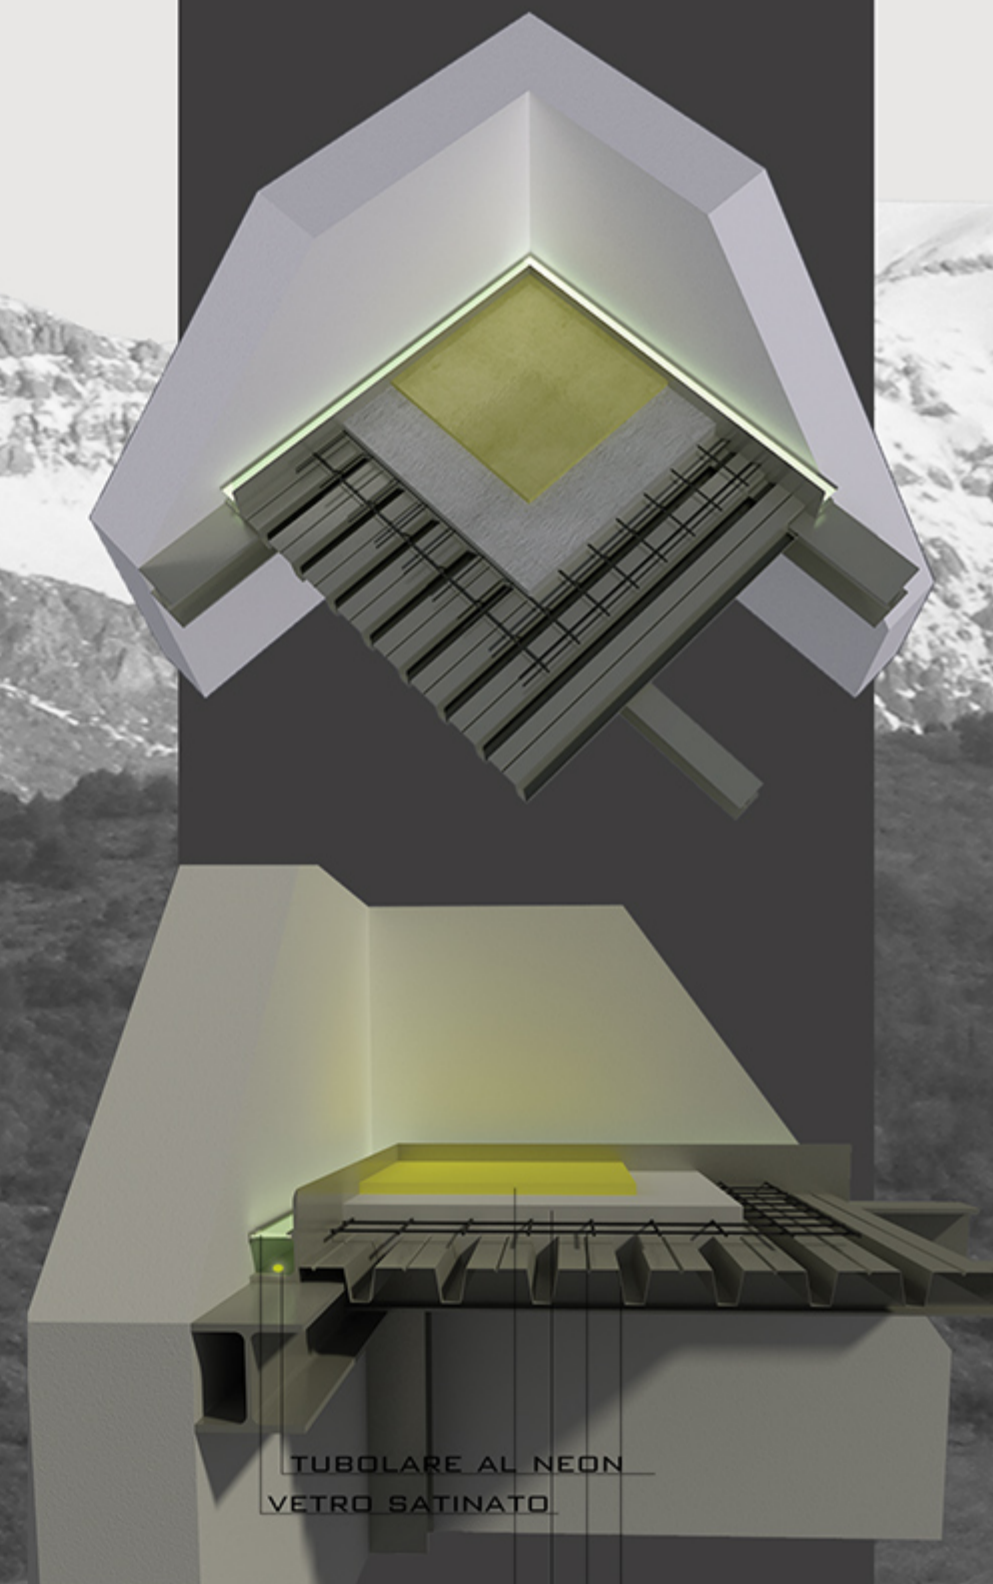

PLANIMETRIA LIVELLO +12,50 M. SCALA 1:200

LEGENDA

- 1 ALLOGGI
- 2 INFO-POINT
- 3 TEATRO
- 4 AREA RELAX
- 5 PARCO ATTREZZATO

TUBOLARE AL NEON
VETRO SATINATO.

LAMIERA GRECCATA
RETE ELG 08.15.15
GETTO DI COMPLETAMENTO
GETTO DI RESINA

PLANIMETRIA LIVELLO +9,50 M SCALA 1:200

LEGENDA

- 1 ALLOGGI
- 2 AREA STUDIO
- 3 WC
- 4 BAR
- 5 SPOGLIATOIO TEATRO