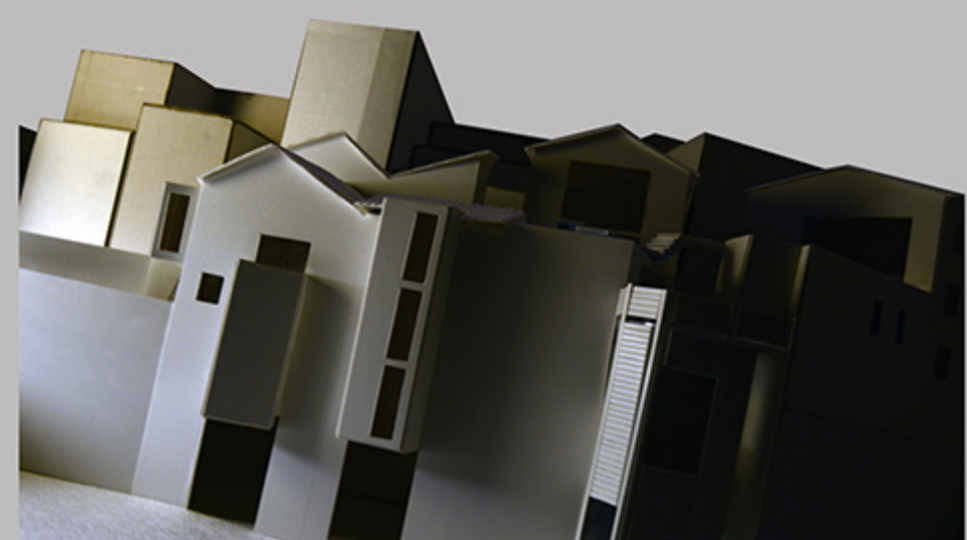

PLANIMETRIA LIVELLO +12,50 M. SCALA 1:200

LEGENDA

- 1 ALLOGGI
- 2 INFO-POINT
- 3 TEATRO
- 4 AREA RELAX
- 5 PARCO ATTREZZATO

TUBOLARE AL NEON
VETRO SATINATO.

LAMIERA GRECCATA
RETE ELG 08.15.15
GETTO DI COMPLETAMENTO
GETTO DI RESINA

PLANIMETRIA LIVELLO +9,50 M SCALA 1:200

LEGENDA

- 1 ALLOGGI
- 2 AREA STUDIO
- 3 WC
- 4 BAR
- 5 SPOGLIATOIO TEATRO