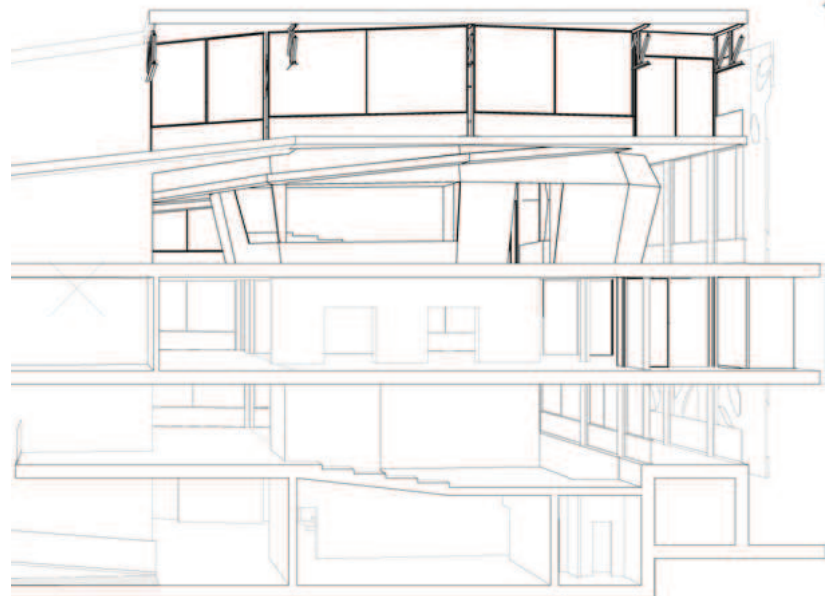

FOTO

LAUREANDO

TITOLO TESI: Progettazione di un Centro Culturale a Matera, con l'ausilio di Strumenti Analitici e Parametrici

Relatore: prof. Maria Federica Ottone

Laureando: Antonella Scatamacchia

PLANIMETRIA 1/500

POSSIBILI COMBINAZIONI CON DIFFERENTI PERCENTUALI DI APERTURE

ISTITUTO DI STUDI

SEZIONE PROSPETTICA 1:100

SEZIONE 1:200

PIANTE 1:200