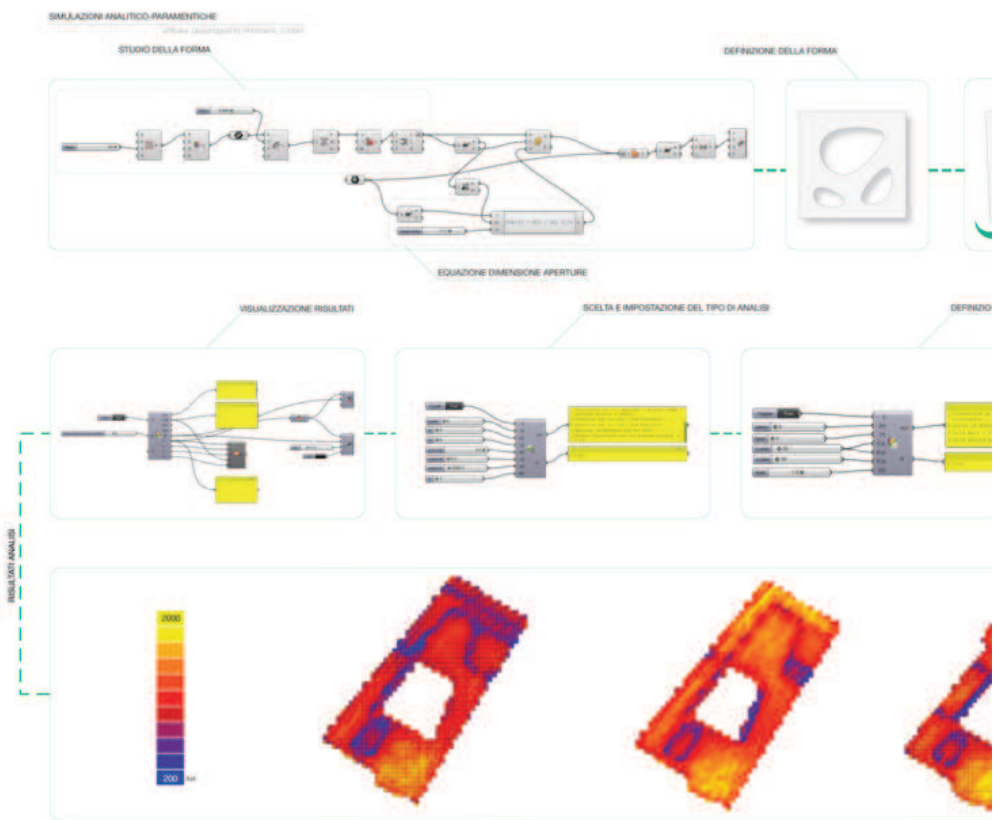

FOTO

LAUREANDO

TITOLO TESI: Progettazione di un Centro Culturale a Matera, con l'ausilio di Strumenti Analitici e Parametrici

Relatore: prof. Maria Federica Ottone

Laureando: Antonella Scatamacchia

PLANIMETRIA 1/500

POSSIBILI COMBINAZIONI CON DIFFERENTI PERCENTUALI DI APERTURE

ISTITUTO DI STUDI

SEZIONE PROSPETTICA 1:100

SEZIONE 1:200

PIANTE 1:200