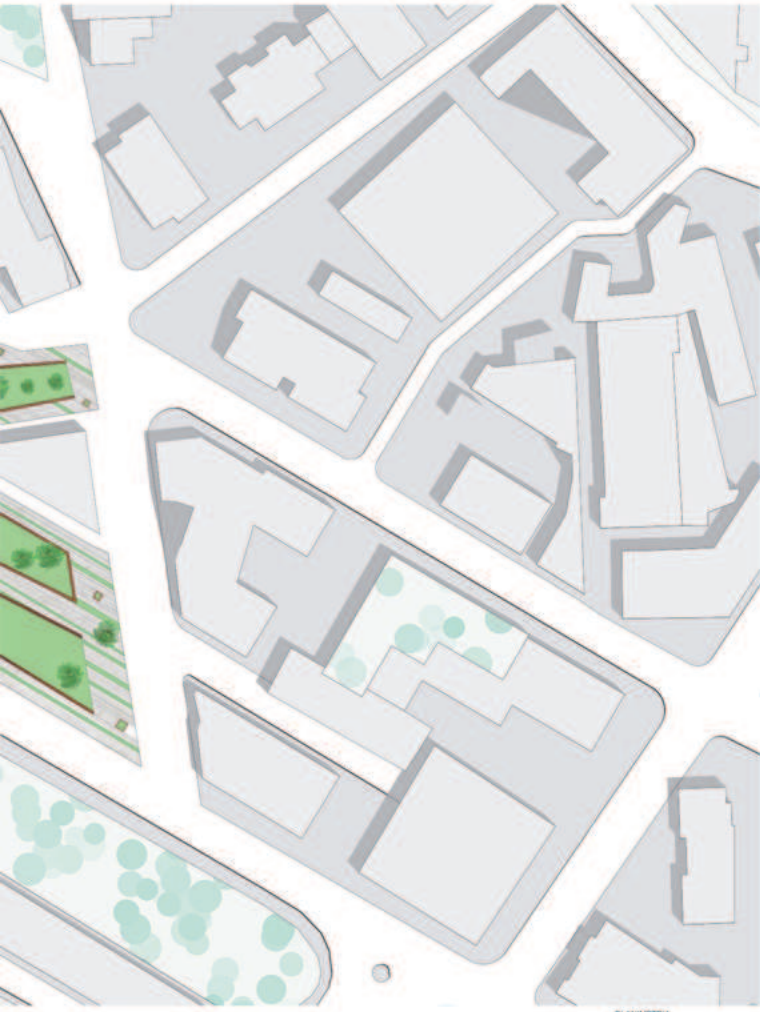

PLANIMETRIA 1/500