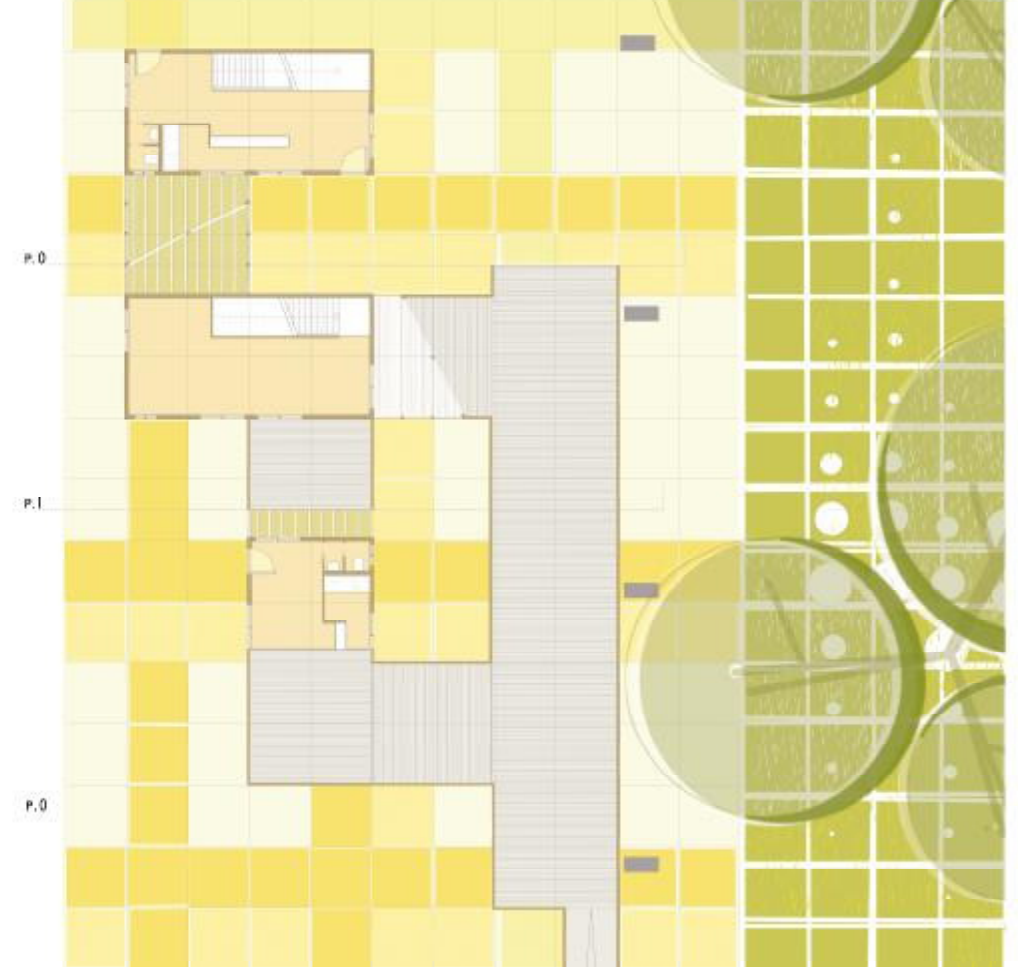

STRALCIO PIANTA FARMERMARKET...SCALA 1:100