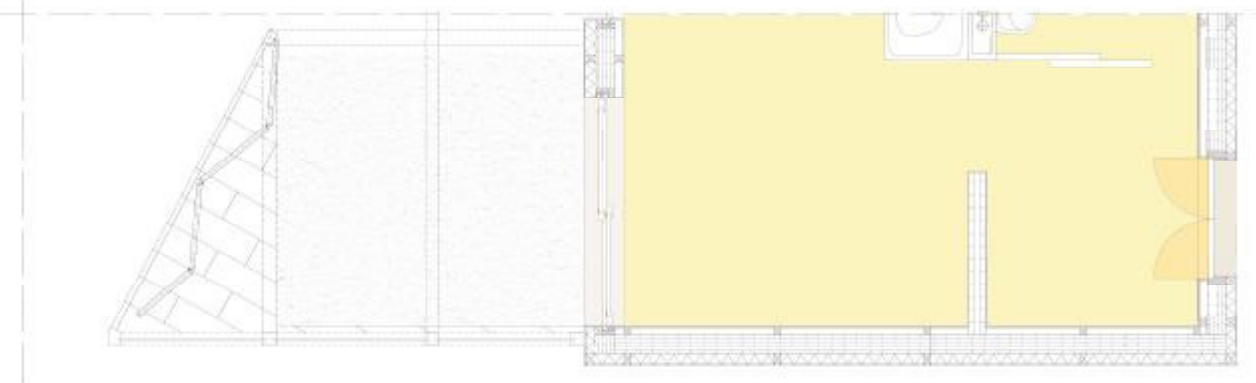

STRALCIO PIANTA...SCALA 1:20