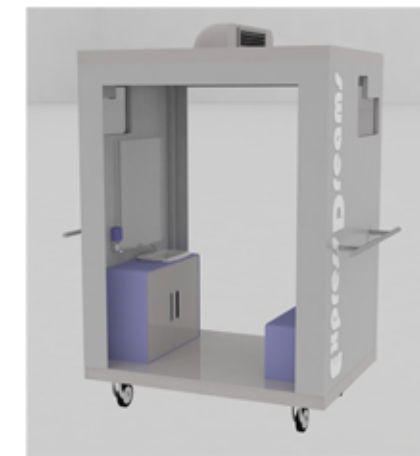

“Express Dreams”

Express Dreams è una cellula che funge da albergo temporaneo, composta a sua volta da due moduli:

- **MODULO CAMERA**
- **MODULO BAGNO**

CARATTERISTICHE:

- versatilità
- igiene
- comfort
- praticità
- modularità

DOVE VIENE POSIZIONATO? :

- aeroporti
- stazioni

E in tutti quei luoghi in cui può sorgere la necessità di sostare anche per prolungati lassi di tempo.

ED è un modulo componibile, ossia è possibile unire più moduli secondo necessità. Ogni modulo camera è caratterizzato da:

- due letti singoli
- tavolino
- piano poggia bagagli
- appendi abiti

Il modulo bagno è invece formato da:

- blocco con lavandino
- blocco con WC a cassetta, quindi removibile

La struttura è autonoma, quindi l'erogazione dell'acqua avviene tramite serbatoi che vengono ricaricati all'evenienza.