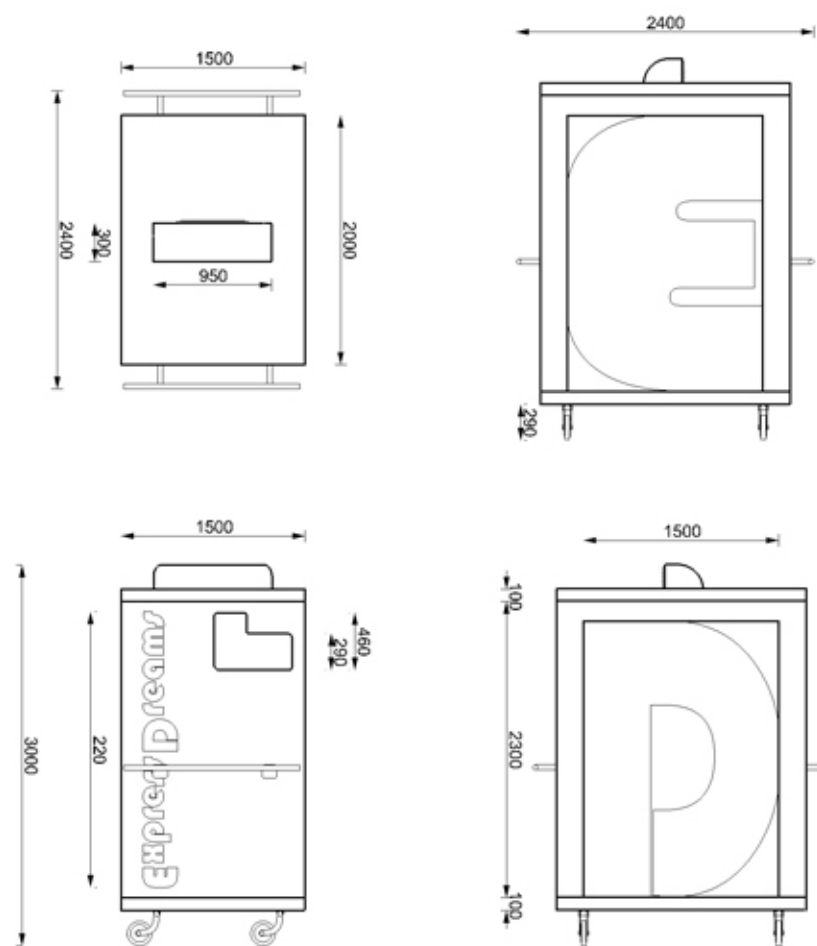

- due letti singoli
- tavolino
- piano poggia bagagli
- appendi abiti

Il modulo bagno è invece formato da:

- blocco con lavandino
- blocco con WC a cassetta, quindi removibile

La struttura è autonoma, quindi l'erogazione dell'acqua avviene tramite serbatoi che vengono ricaricati all'evenienza.

DISEGNI TECNICI

MODULO BAGNO

MODULO CAMERA