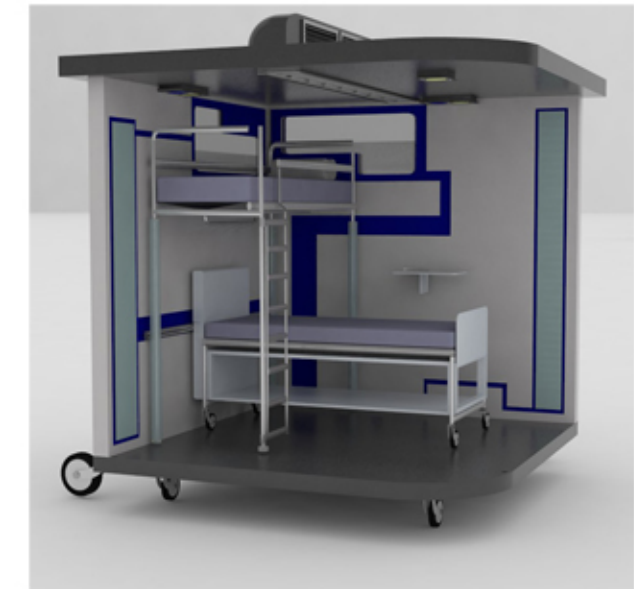

“Express Dreams”

Express Dreams è una cellula che funge da albergo temporaneo, composta a sua volta da due moduli:

- **MODULO CAMERA**
- **MODULO BAGNO**

CARATTERISTICHE:

- versatilità
- igiene
- comfort
- praticità
- modularità

DOVE VIENE POSIZIONATO? :

- aeroporti
- stazioni

E in tutti quei luoghi in cui può sorgere la necessità di sostare anche per prolungati lassi di tempo.

ED è un modulo componibile, ossia è possibile unire più moduli secondo necessità. Ogni modulo camera è caratterizzato da:

- due letti singoli
- tavolino
- piano poggia bagagli
- appendi abiti

Il modulo bagno è invece formato da:

- blocco con lavandino
- blocco con WC a cassetta, quindi removibile

La struttura è autonoma, quindi l'erogazione dell'acqua avviene tramite serbatoi che vengono ricaricati all'evenienza.