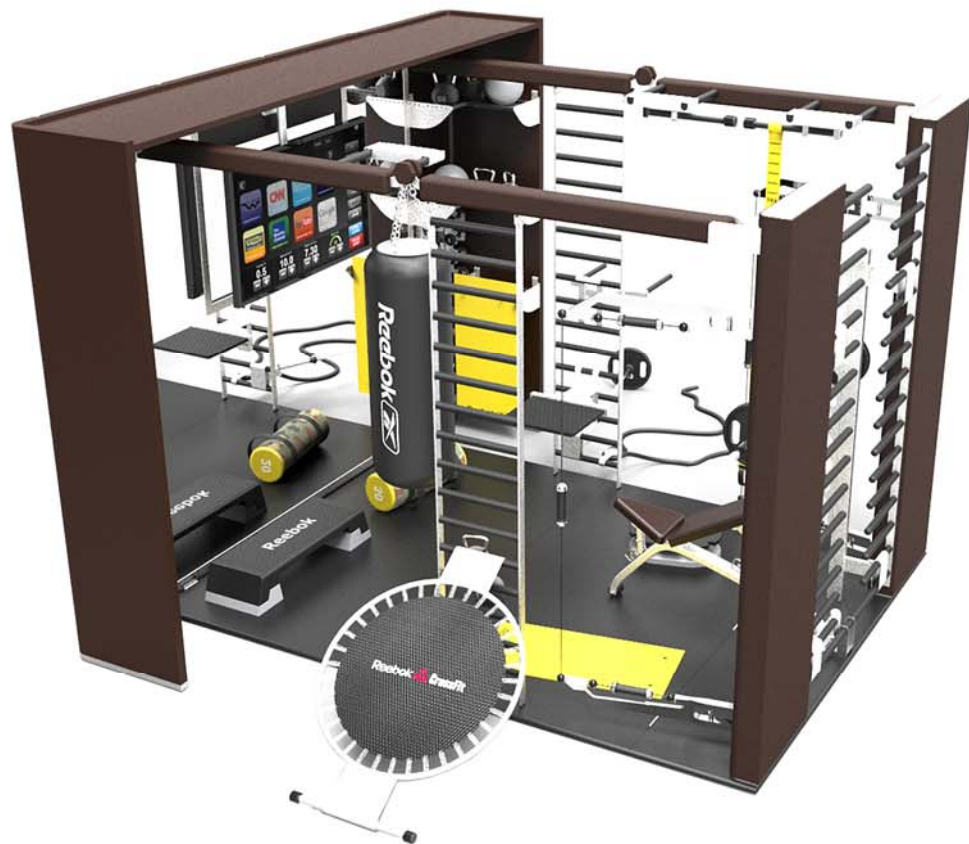

Unica

T
a
v
o
l
a
7

T
a
v
o
l
o
1
a
2

Struttura aperta

Struttura in fase di chiusura

Struttura chiusa

T
a
v
o
l
i
a
3

*Ingombri struttura
aperta*

*Ingombri struttura
chiusa*

Corso di laurea in disegno industriale e ambientale

Progettazione di una struttura modulare per utilizzo nell'ambito del settore fitness

Relatore: Arch. Prof. Massimo Locci

Correlatore: Arch. Prof. Andrea Lupacchini

2

BANCHMARCHING

Plurima, più di una risposta

Plurima è un sistema modulare, compatto e versatile, risultato della pluridecennale ricerca tecnologica Technogym.
Con le sue molteplici configurazioni, si integra perfettamente in spazi esistenti già allestiti o di ridotte dimensioni.

Linee esclusive

Come ogni prodotto Technogym, Plurima si distingue per il design esclusivo delle sue forme. Le linee ergonomiche, unite alle finiture realizzate con materiali di alta qualità, rendono più facile, attraente e confortevole l'utilizzo da parte degli utenti, garantiscono funzionalità e conferiscono pregio