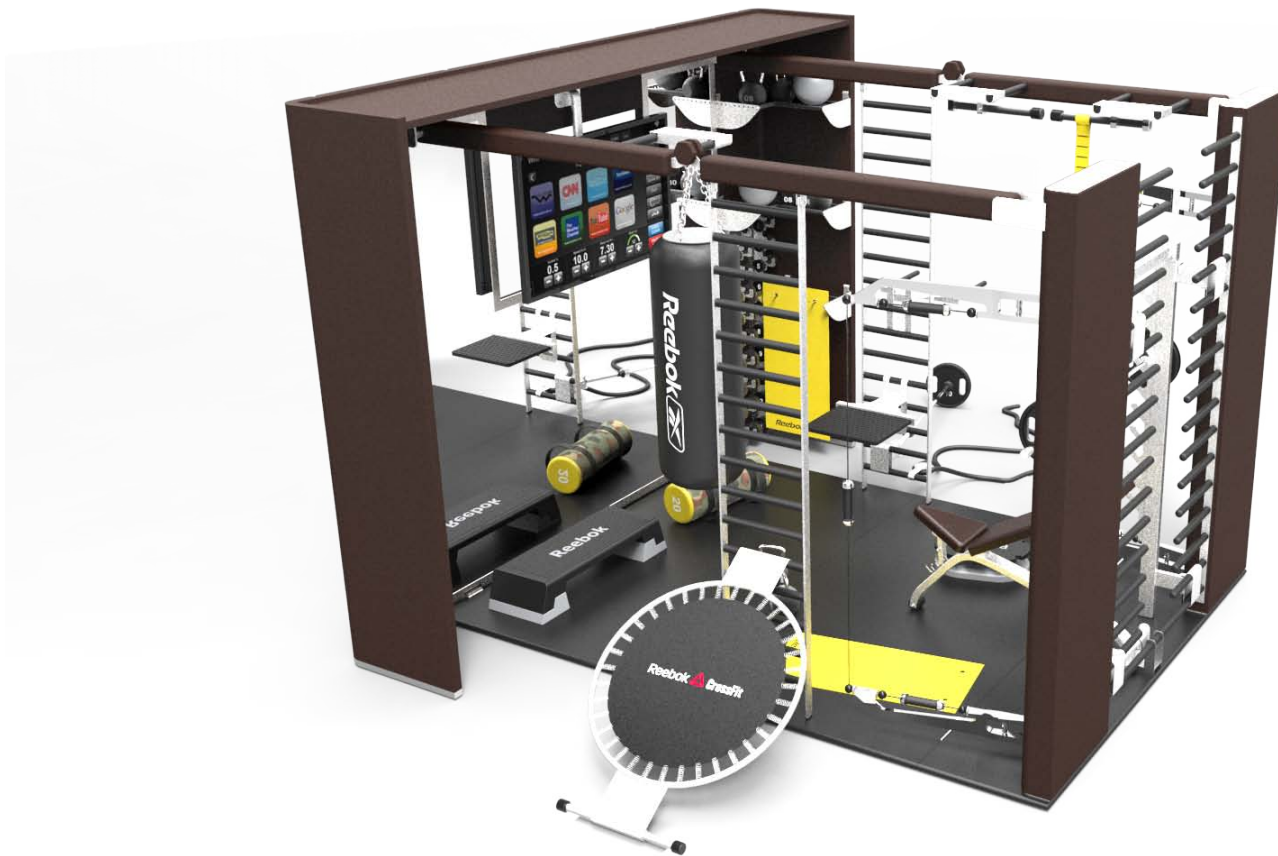

Bio meccanica e sicurezza
La bio meccanica e il sistema
di pendenza facilitata permettono
un utilizzo corretto e sicuro
dell'attrezzo anche ai meno esperti.

Comfort e funzionalità
Seduta regolabile, ampie schienale
a reclinazione, imbottiture ergonomiche
ed impugnature antiscivolo.

Design d'autore
Un grande classico del design
tecnologico che si inserisce
perfettamente in qualsiasi
contesto d'arredo.

STRUTTURA MODULARE

Possibilità di effettuare più di 100 esercizi differenti

Chiusura a libro