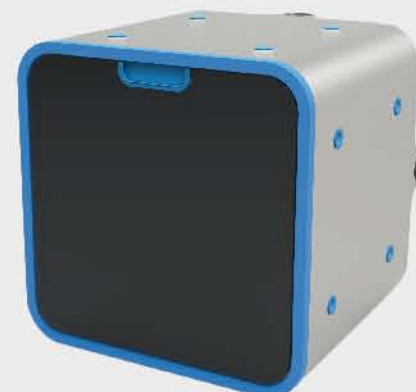

HEATNESS è un sistema di riscaldamento modulare che punta ad integrarsi nell'arredamento domestico. La stufa a pellet è il cuore di un sistema autoportante senza limiti di espansione, costituito da 3 diverse misure di moduli, con la quale è possibile realizzare la composizione che più soddisfi le proprie necessità.

HEATNESS è un sistema di riscaldamento a basse temperature, dove i moduli trasportano il calore e riscaldano l'ambiente circostante per convezione naturale, oltre a poter essere loro stessi dei moduli funzionali.

Moduli Assemblati

Profil Estrusi di Alluminio

Componenti tecnici di comunicazione

Raccordo con tenuta ad espansione

Serraggio Snaploc di comunicazione

Serbatoio

Bisogna alimentare il sistema

La Stufa

Il cuore del sistema

Forno

Non c'è fuoco che non cucini

Cassetto Caldo

per tenere al caldo ogni cosa

Cassetto Aperto

Semplice ma efficace

Seduta ed Appoggio