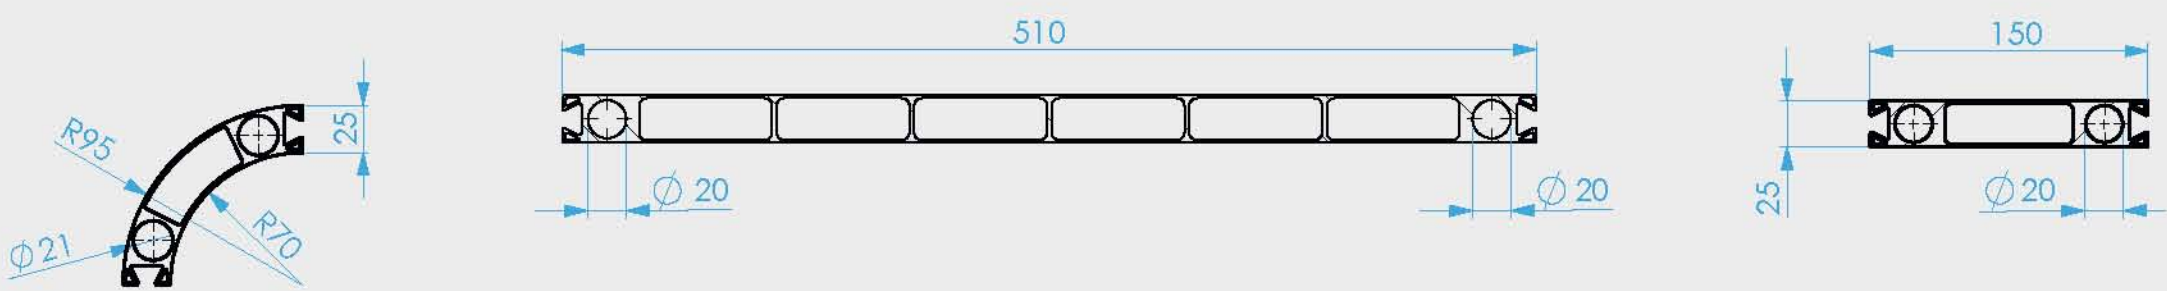

HEATNESS è un sistema di riscaldamento modulare che punta ad integrarsi nell'arredamento domestico. La stufa a pellet è il cuore di un sistema autoportante senza limiti di espansione, costituito da 3 diverse misure di moduli, con la quale è possibile realizzare la composizione che più soddisfi le proprie necessità.

Moduli Assemblati

Profil Estrusi di Alluminio

Componenti tecnici di comunicazione

Raccordo con tenuta ad espansione

Serraggio Snaploc di comunicazione

Serbatoio

Bisogna alimentare il sistema

La Stufa