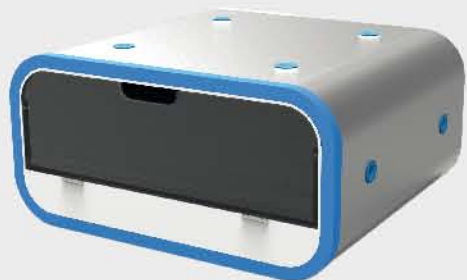

HEATNESS è un sistema di riscaldamento a basse temperature, dove i moduli trasportano il calore e riscaldano l'ambiente circostante per convezione naturale, oltre a poter essere loro stessi dei moduli funzionali.

Moduli Assemblati

Profil Estrusi di Alluminio

Componenti tecnici di comunicazione

Raccordo con tenuta ad espansione

Serraggio Snaploc di comunicazione

Serbatoio

Bisogna alimentare il sistema

La Stufa

Il cuore del sistema

Forno

Non c'è fuoco che non cucini

Cassetto Caldo

per tenere al caldo ogni cosa

Cassetto Aperto

Semplice ma efficace

Seduta ed Appoggio