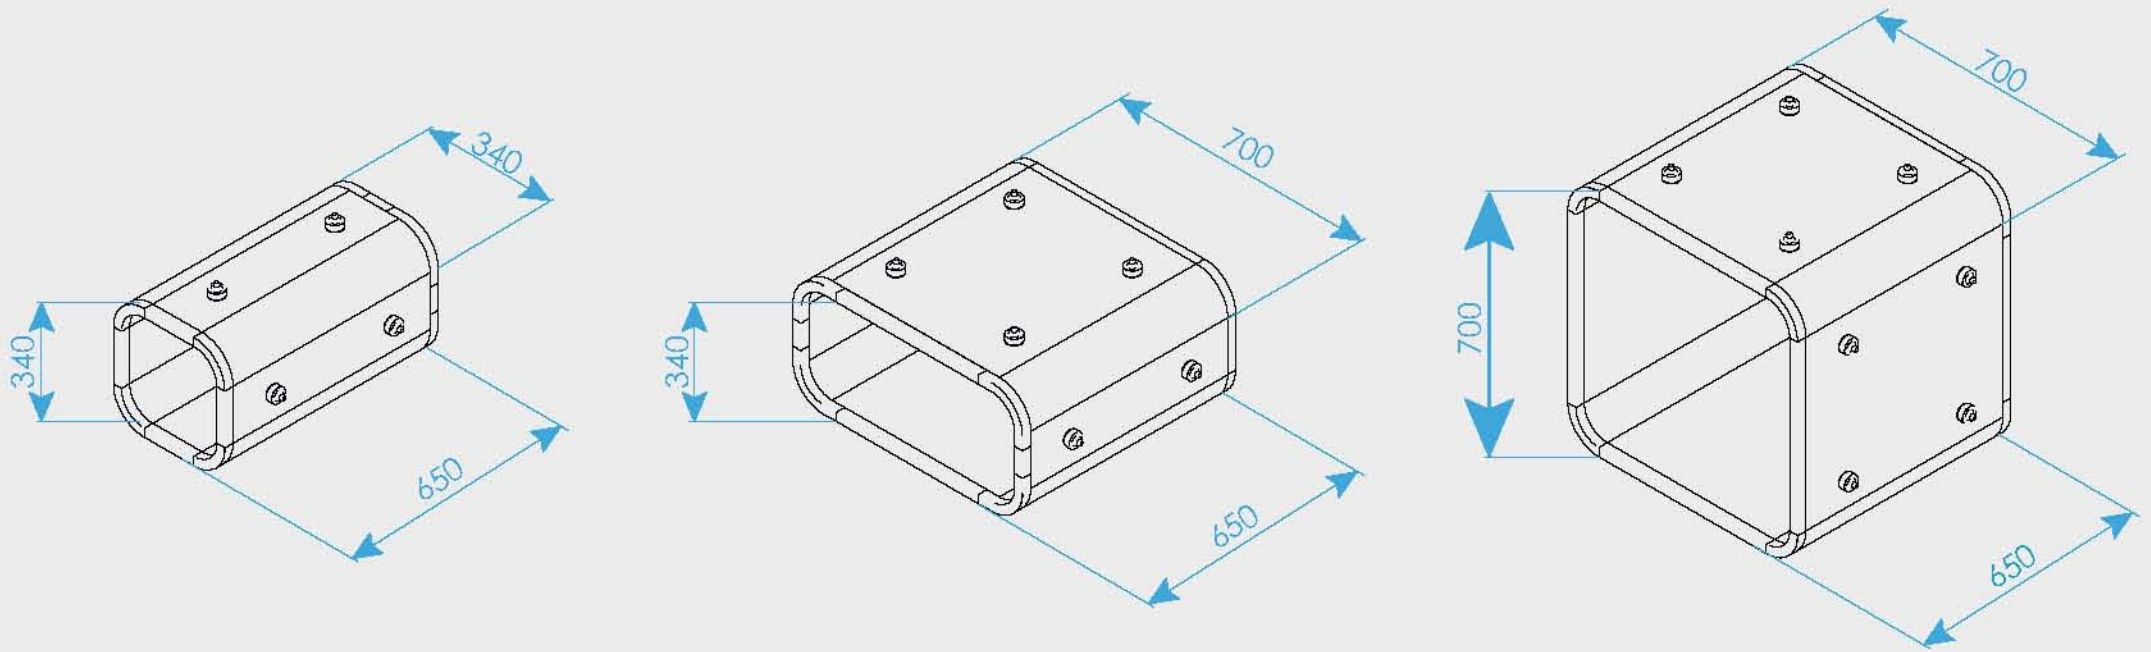

HEATNESS è un sistema di riscaldamento modulare che punta ad integrarsi nell'arredamento domestico. La stufa a pellet è il cuore di un sistema autoportante senza limiti di espansione, costituito da 3 diverse misure di moduli, con la quale è possibile realizzare la composizione che più soddisfi le proprie necessità.

Moduli Assemblati

Profil Estrusi di Alluminio

Componenti tecnici di comunicazione

Raccordo con tenuta ad espansione

Serraggio Snaploc di comunicazione

Serbatoio

Bisogna alimentare il sistema

La Stufa