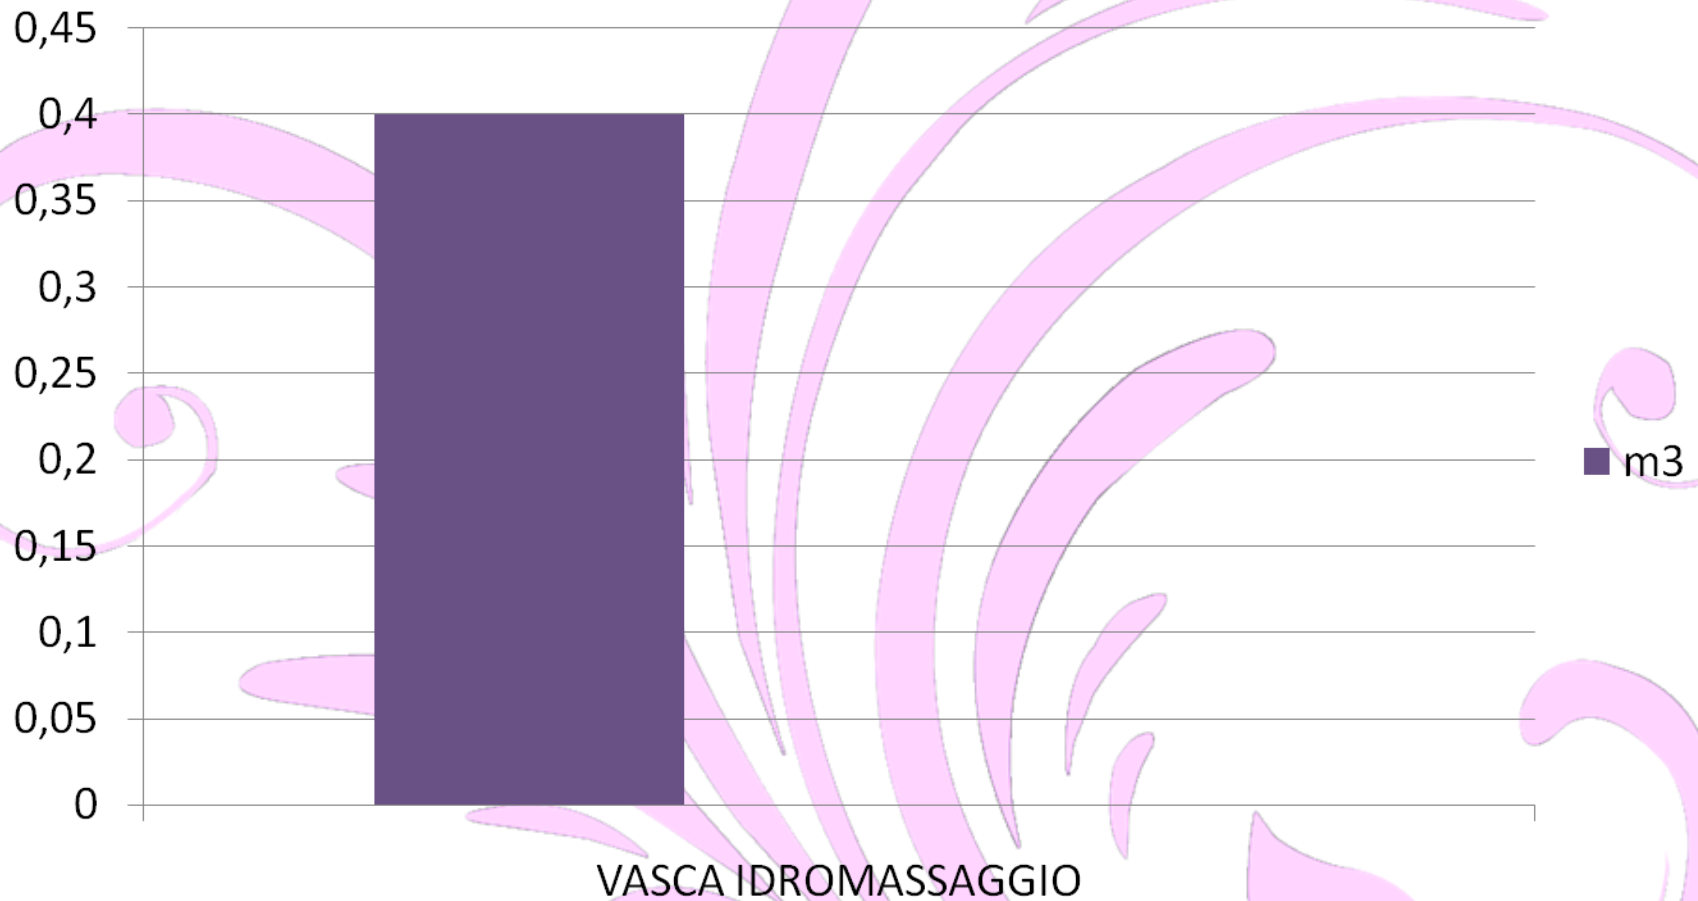

# Consumo idrico dell'intero sistema benessere per 1 ora al giorno