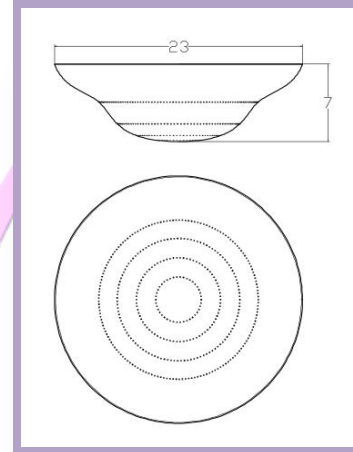

Vaporizzatore Aromaterapia

Il vaporizzatore è uno strumento sano per aromaterapia e può essere utilizzato con erbe e oli vegetali.

Con la vaporizzazione le sostanze sono rilasciate attraverso il processo di sublimazione o la conversione in uno stato gassoso. Poiché non vi è alcuna combustione dei materiali, le sostanze non sono in alcun modo perse o modificate vengono mantenute pure.

Essenze per il relax (ROSA)

Essenze per il sonno (FIORI D'ARANCIO)

Essenze energizzanti (IRIS)