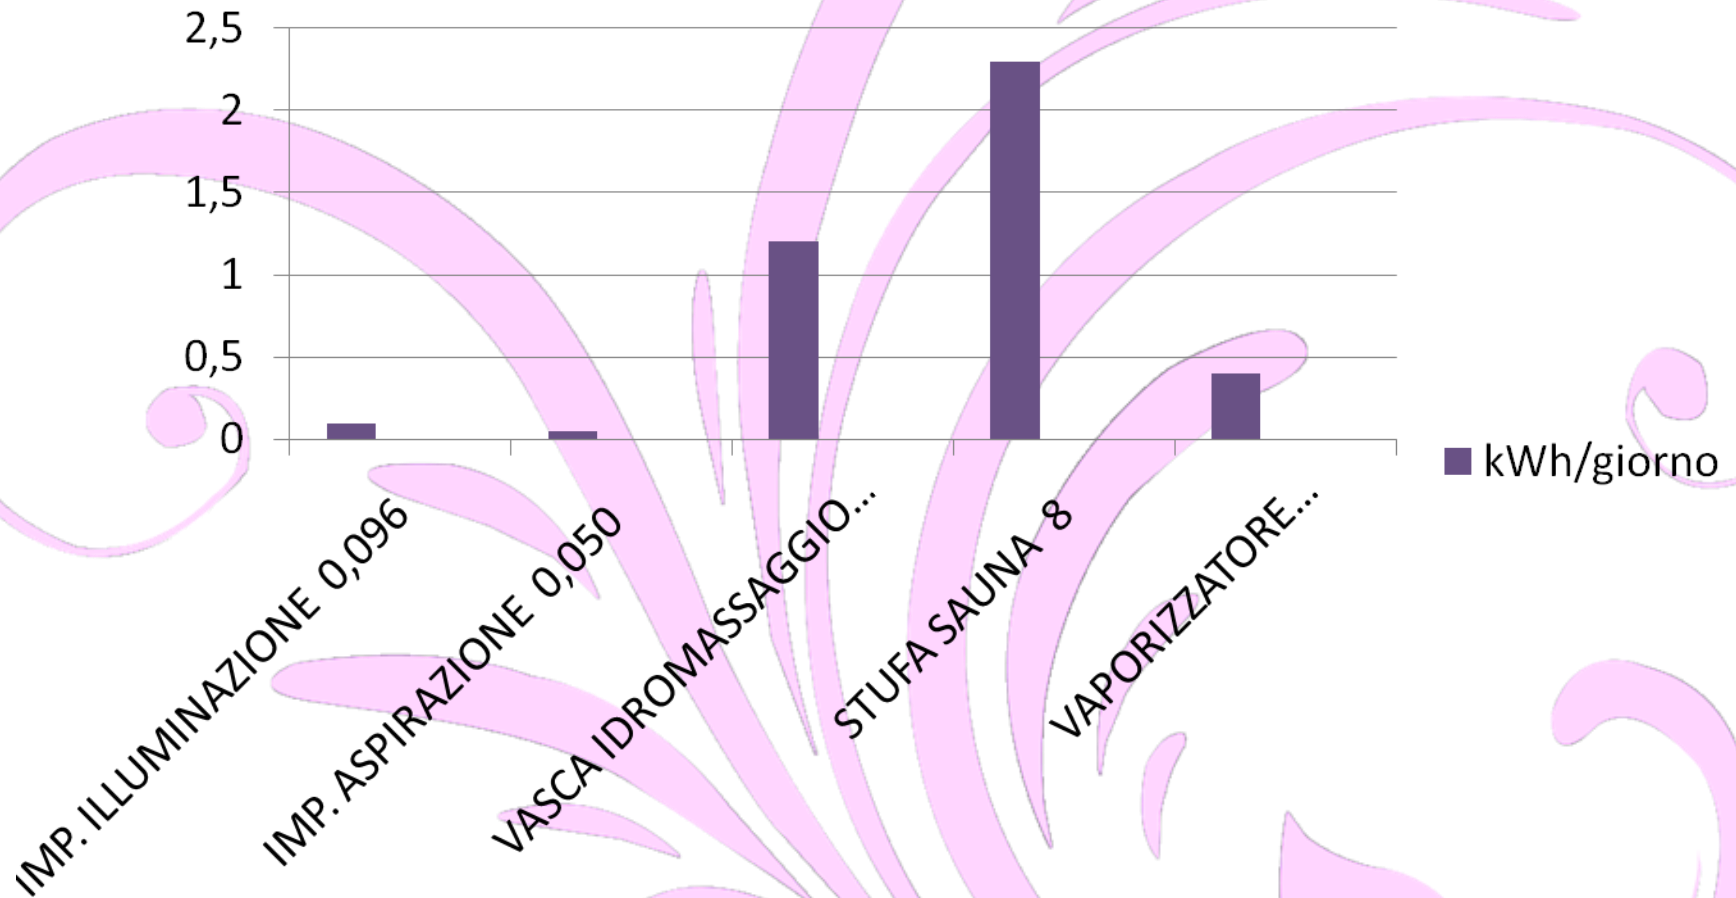

# Consumo elettrico dell'intero sistema benessere per 1 ora al giorno

# Consumo idrico dell'intero sistema benessere per 1 ora al giorno