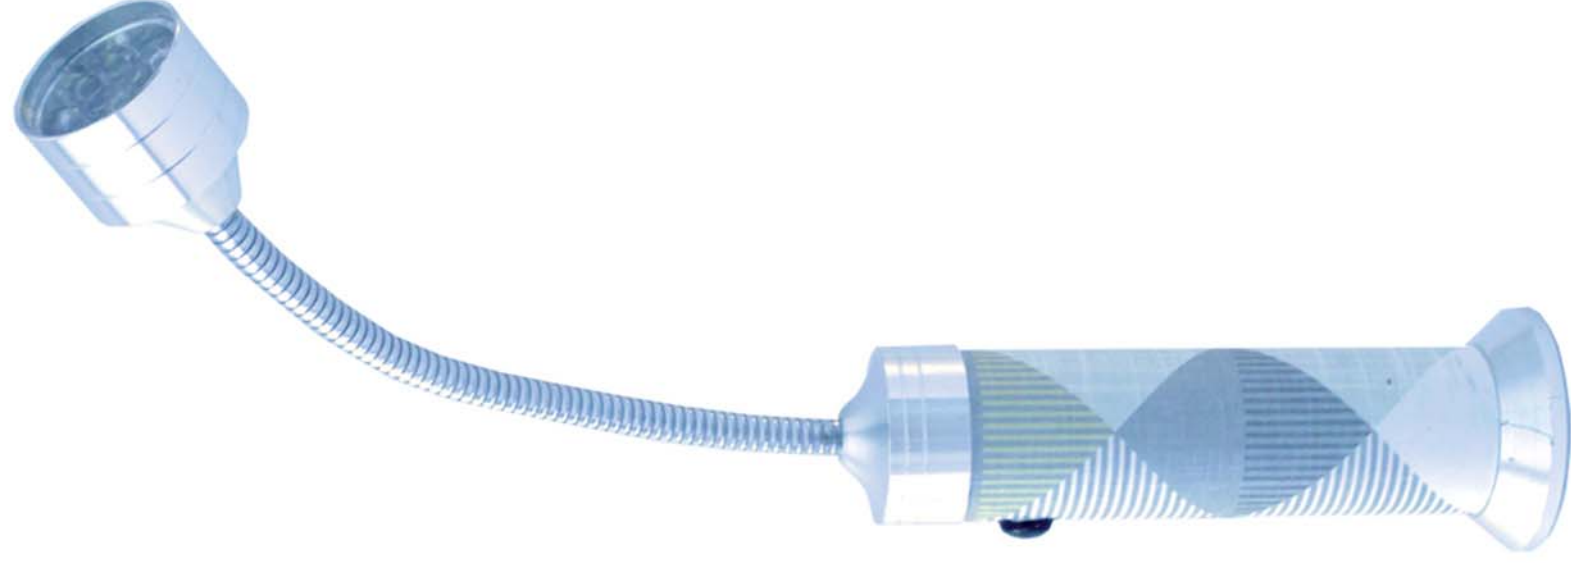

LAMP

SIZE

H 25 cm

Light T6 9 led