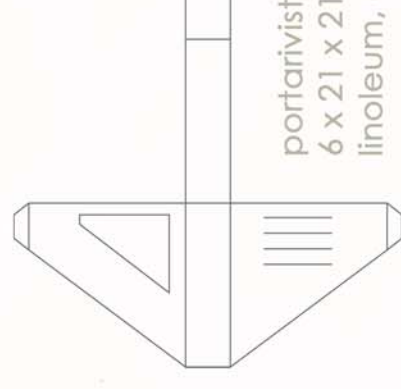

esempio di set da scrivania
design Julian Brown

Componenti

BUSTA

cartella
32 x 24 cm
pvc

sottomano
32 x 64 cm

POSTA

portacorrispondenza
20 x 29 cm
linoleum

PENNA

portapenne
7 x 21 cm
pvc, linoleum, carta da parati

BUSTINA

astuccio portatavole max 9,7"
16 x 20 cm
pvc, carta da parati

BUCA

svuotatasche tre combinazioni d'uso
18 x 18 cm
pvc, carta da parati

PAGINA

portariviste con portatessere laterali
6 x 21 x 21 cm
linoleum, carta da parati