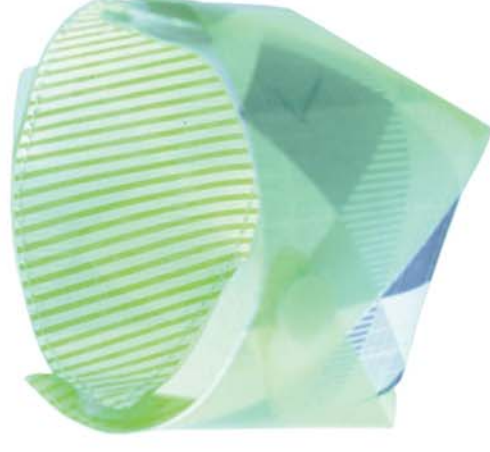

lemon grey

turquoise

coral red

olive grey

IM BUCA

SIZE

18 x 18 cm

Pvc, wallpaper