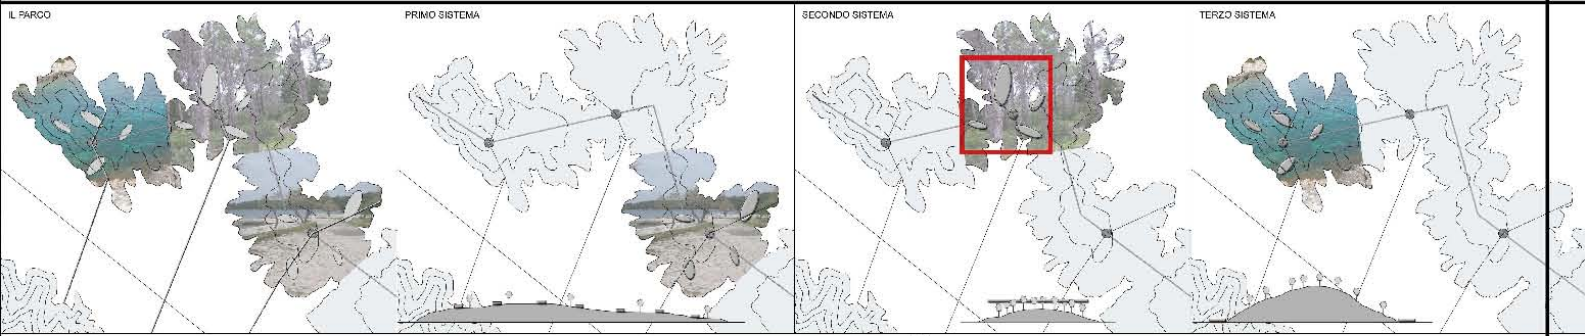

"Leggero il soffio vite e pusa e va attraverso il mare; antico, azzurro, perfetto ponte tra stili di vita e abitudini desanti. Immaginato luogo d'incontro tra esperienze variegate."

- infrastruttura
- fiumi
- ..... rotte navali
- ■ ■ ■ ■ attrezzature turistiche

INQUADRAMENTO DELL'AREA DI PROGETTO scala 1:5000

Sezione A-A

Sezione B-B

Planimetrico scala 1:500