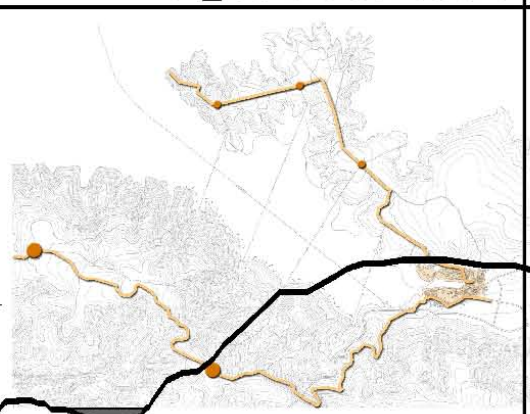

"Leggero il soffio vite e pusa e va attraverso il mare; antico, azzurro, perfetto ponte tra stili di vita e abitudini desanti. Immaginato luogo d'incontro tra esperienze variegate."

- infrastruttura
- fiumi
- ..... rotte navali
- ■ ■ ■ ■ attrezzature turistiche

INQUADRAMENTO DELL'AREA DI PROGETTO scala 1:5000

Sezione A-A

Sezione B-B

Planimetrico scala 1:500