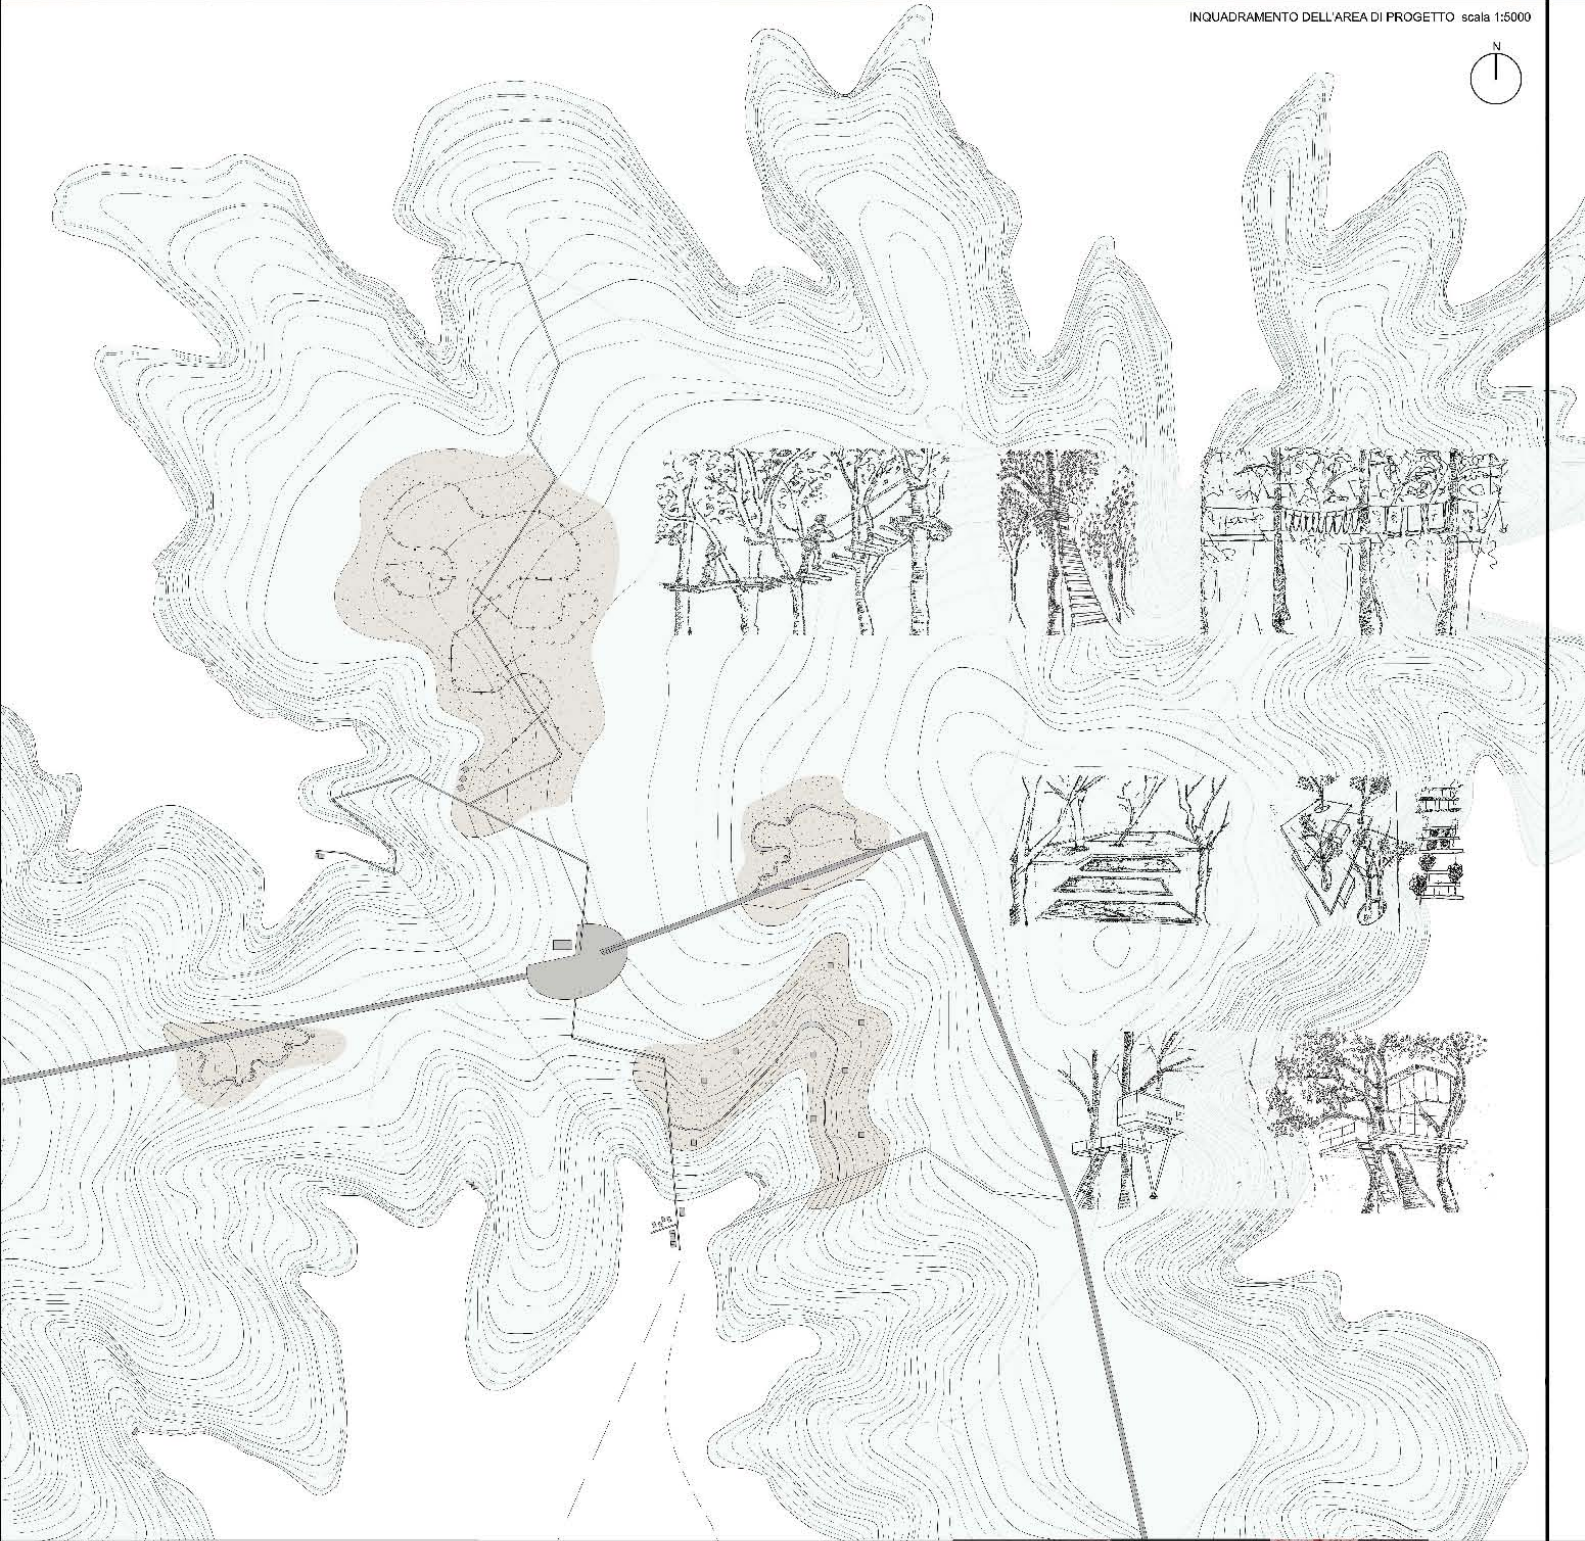

"Leggero il soffio vite e pusa e va attraverso il mare; antico, azzurro, perfetto ponte tra stili di vita e abitudini desanti. Immaginato luogo d'incontro tra esperienze variegate."

- infrastruttura
- fiumi
- ..... rotte navali
- ■ ■ ■ ■ attrezzature turistiche

INQUADRAMENTO DELL'AREA DI PROGETTO scala 1:5000

Sezione A-A

Sezione B-B

Planimetrico scala 1:500