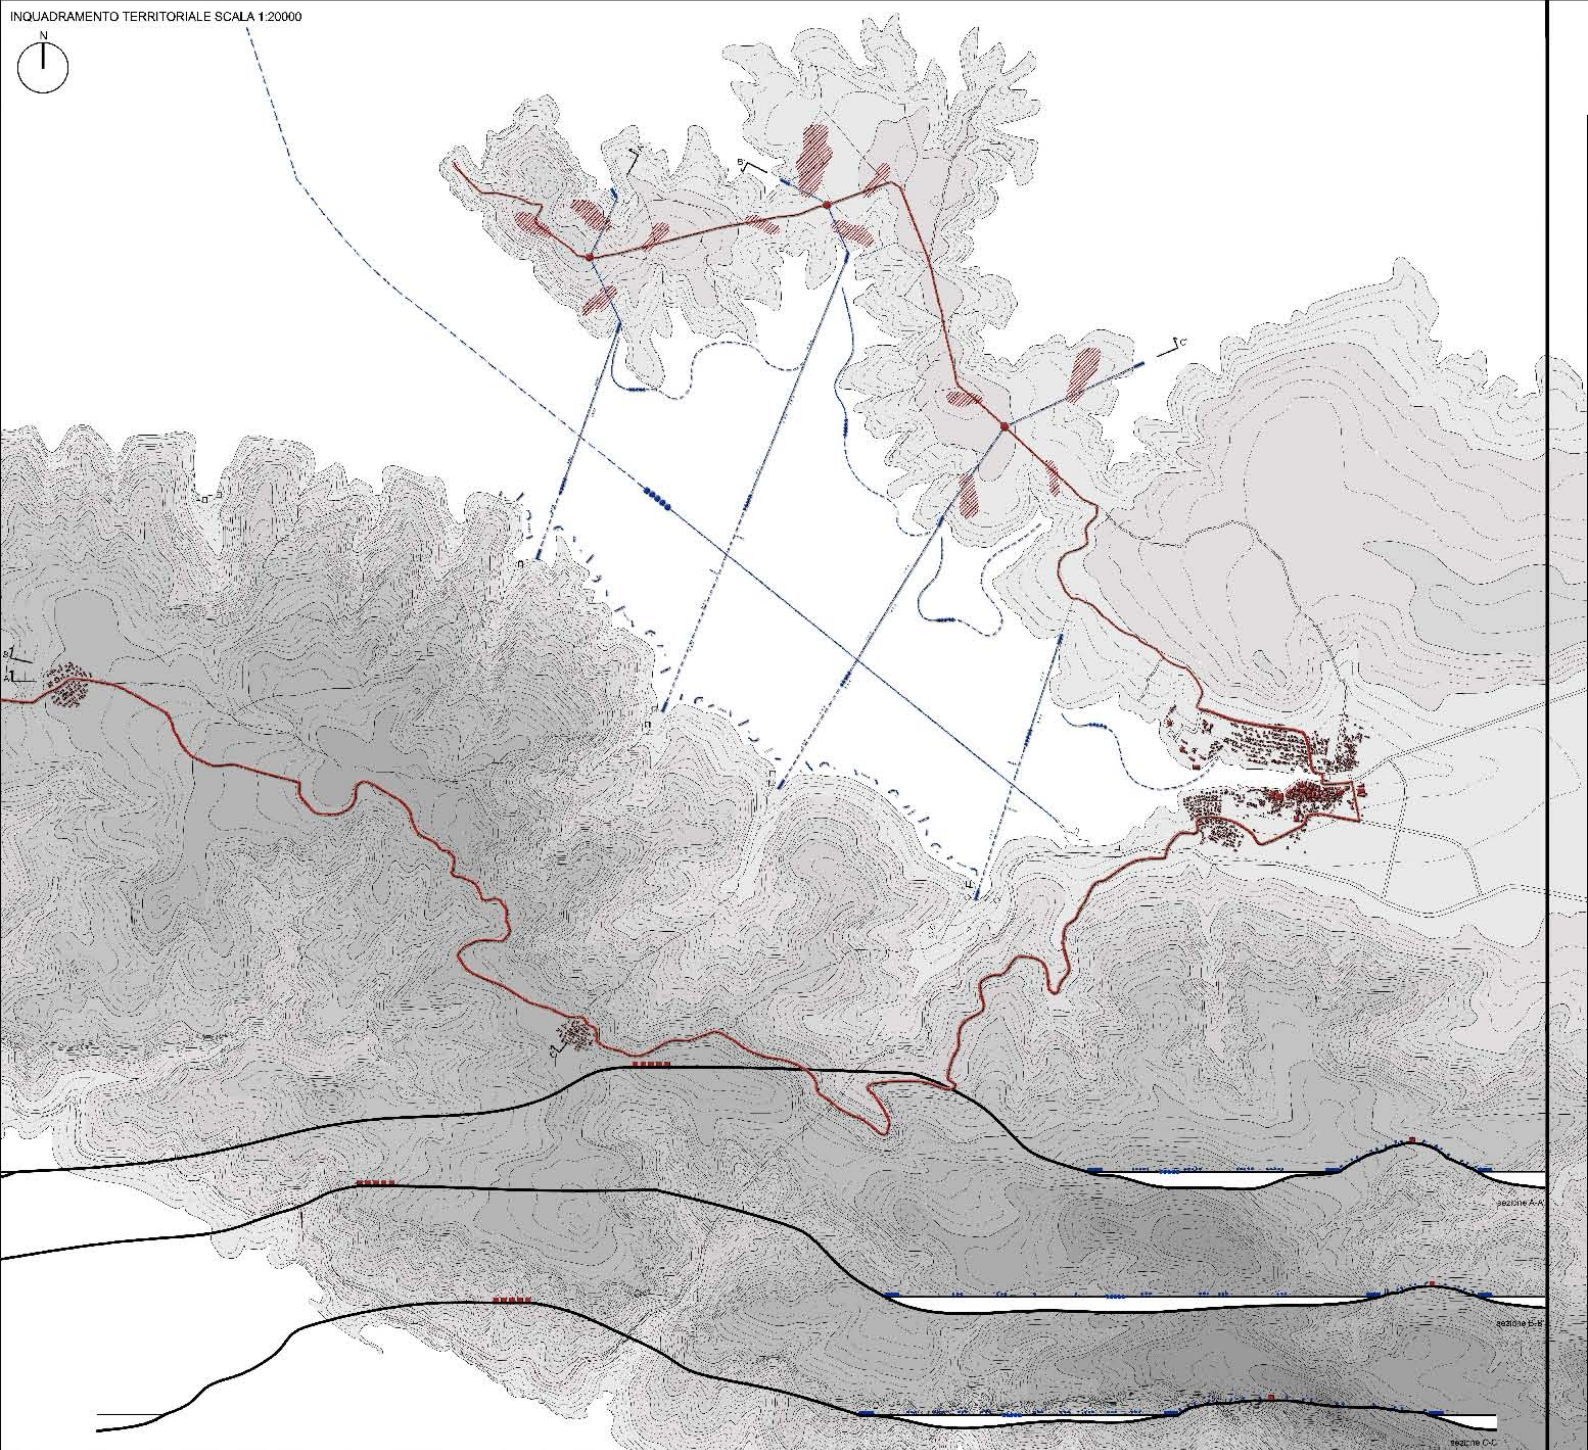

"Leggero il soffio vite e pusa e va attraverso il mare; antico, azzurro, perfetto ponte tra stili di vita e abitudini desanti. Immaginato luogo d'incontro tra esperienze variegate."

- infrastruttura
- fiumi
- ..... rotte navali
- ■ ■ ■ ■ attrezzature turistiche

INQUADRAMENTO DELL'AREA DI PROGETTO scala 1:5000

Sezione A-A

Sezione B-B

Planimetrico scala 1:500