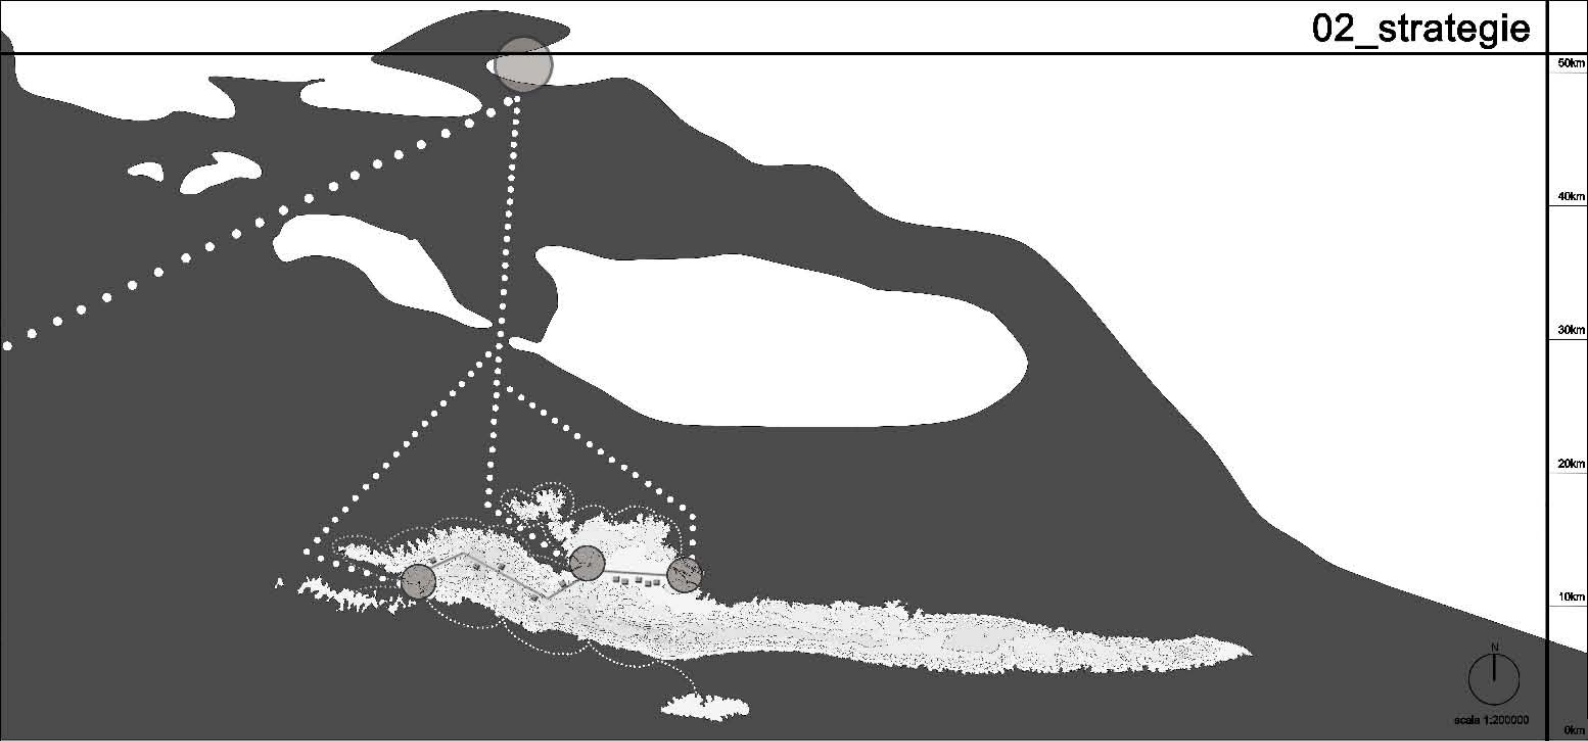

"Leggero il soffio vite e pusa e va attraverso il mare; antico, azzurro, perfetto ponte tra stili di vita e abitudini desanti. Immaginato luogo d'incontro tra esperienze variegate."

- infrastruttura
- fiumi
- ..... rotte navali
- ■ ■ ■ ■ attrezzature turistiche

INQUADRAMENTO DELL'AREA DI PROGETTO scala 1:5000

Sezione A-A

Sezione B-B

Planimetrico scala 1:500