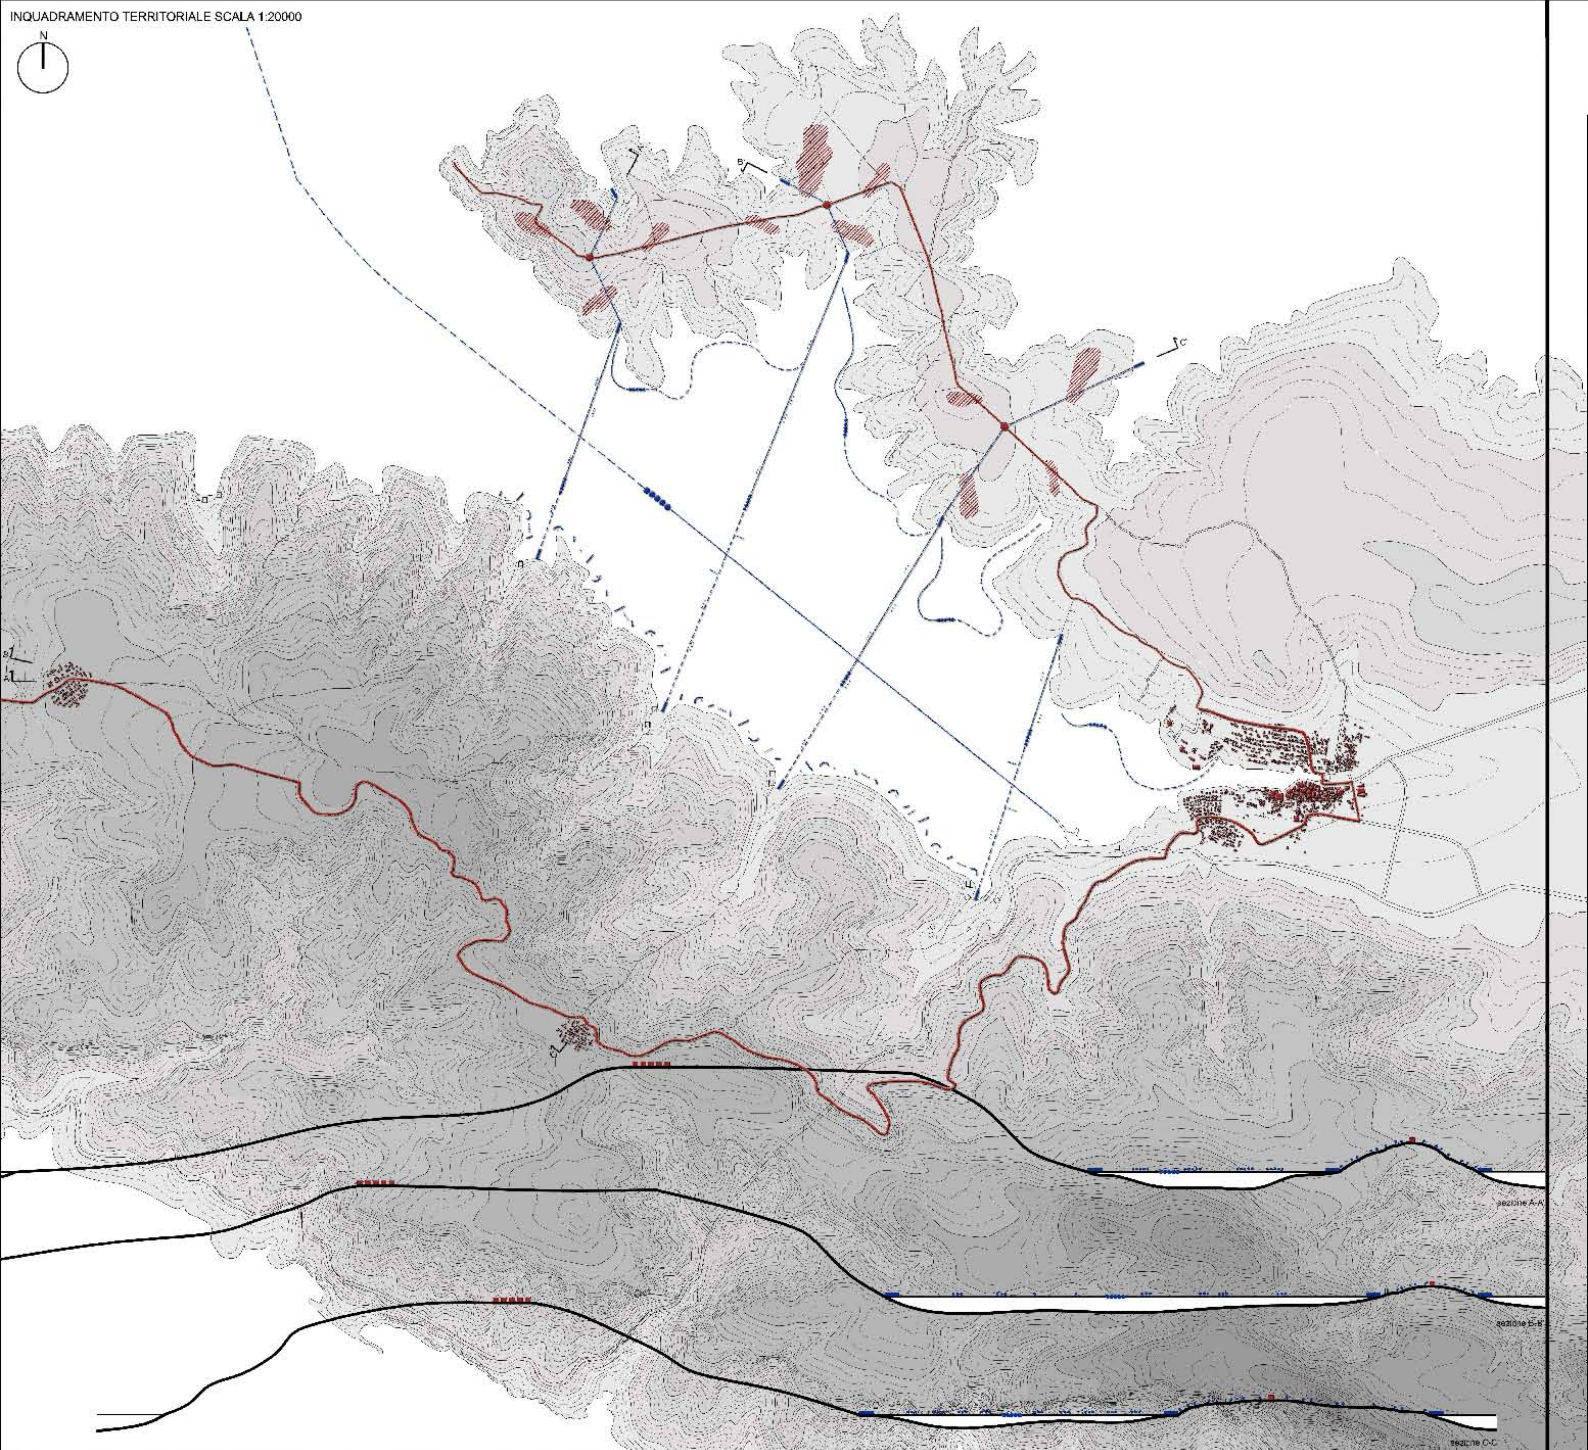

"Leggero il soffio vite e pusa e va attraverso il mare; antico, azzurro, perfetto ponte tra st. di vita e abitudini desanti. Immaginato luogo d'incontro tra esperienze variegate."

- infrastruttura
- fiumi
- rotte navali
- ■ ■ ■ ■ attrezzature turistiche

IL PARCO

PRIMO SISTEMA

SECONDO SISTEMA

TERZO SISTEMA

INQUADRAMENTO DELL'AREA DI PROGETTO scala 1:5000

FOTO PLASTICO

Sezione A-A

Sezione B-B

Planivolumetrico scala 1:500

SPAZI PUBBLICI
SPAZI PRIVATI

Pianta 1° livello

Pianta 2° livello

N
scala 1:200

PROSPETTO OVEST

SEZIONE A-A

scala 1:200

PROSPETTO SUD