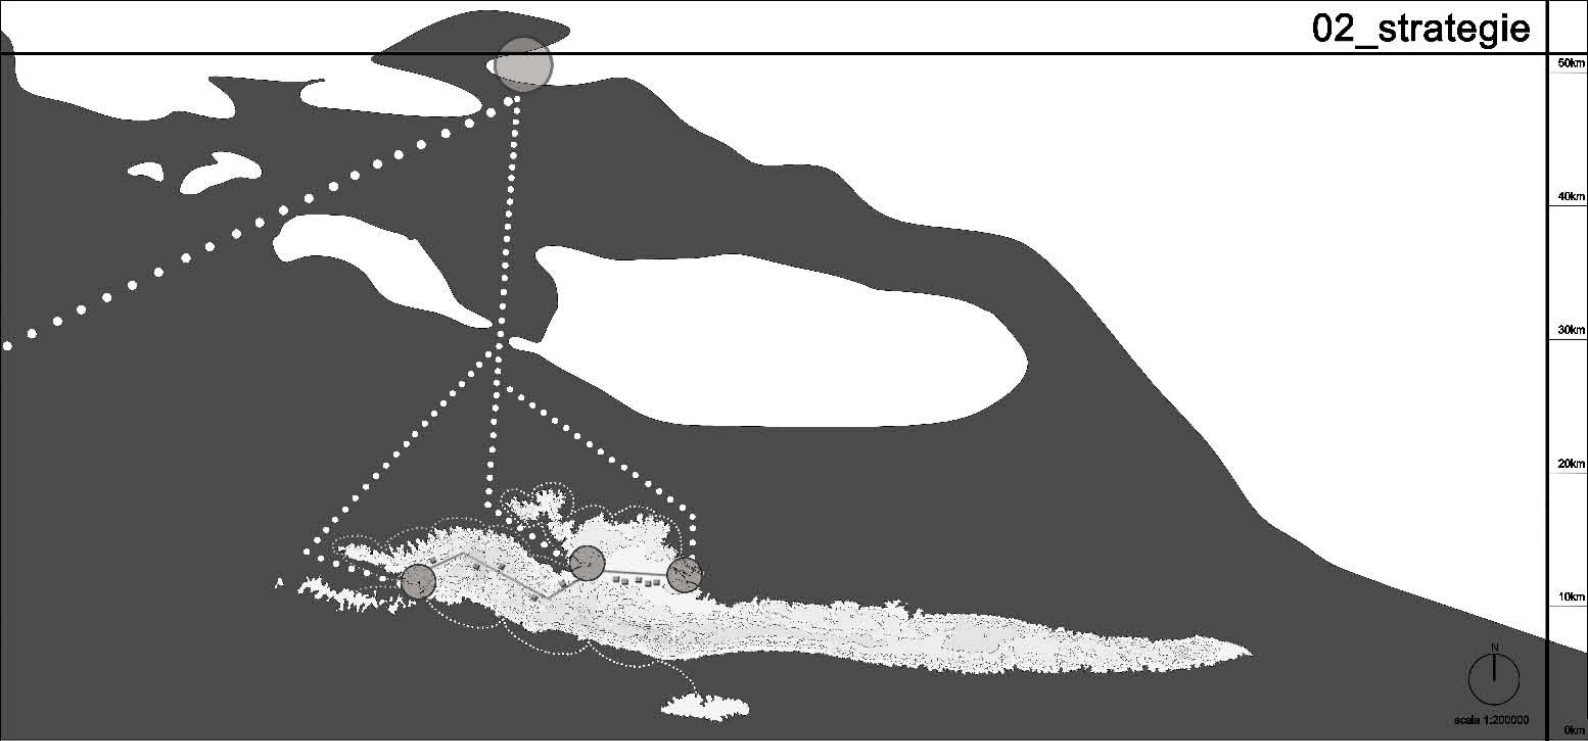

"Leggero il soffio vite e pusa e va attraverso il mare; antico, azzurro, perfetto ponte tra st. di vita e abitudini desanti. Immaginato luogo d'incontro tra esperienze variegate."

- infrastruttura
- fiumi
- rotte navali
- ■ ■ ■ ■ attrezzature turistiche

IL PARCO

PRIMO SISTEMA

SECONDO SISTEMA

TERZO SISTEMA

INQUADRAMENTO DELL'AREA DI PROGETTO scala 1:5000

FOTO PLASTICO

Sezione A-A

Sezione B-B

Planivolumetrico scala 1:500

SPAZI PUBBLICI
SPAZI PRIVATI

Pianta 1° livello

Pianta 2° livello

N
scala 1:200

PROSPETTO OVEST

SEZIONE A-A

scala 1:200

PROSPETTO SUD