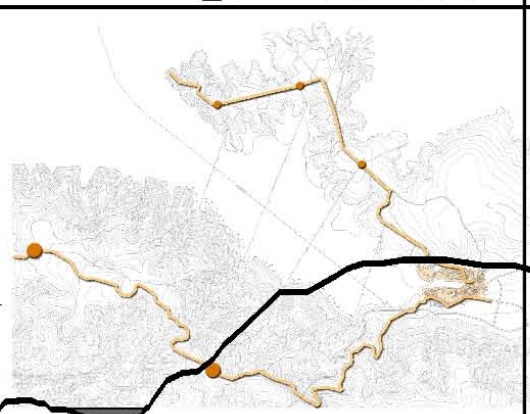

"Leggero il soffio vite e pusa e va attraverso il mare; antico, azzurro, perfetto ponte tra st. di vita e abitudini desanti. Immaginato luogo d'incontro tra esperienze variegate."

- infrastruttura
- fiumi
- rotte navali
- ■ ■ ■ ■ attrezzature turistiche

IL PARCO

PRIMO SISTEMA

SECONDO SISTEMA

TERZO SISTEMA

INQUADRAMENTO DELL'AREA DI PROGETTO scala 1:5000

FOTO PLASTICO

Sezione A-A

Sezione B-B

Planivolumetrico scala 1:500

SPAZI PUBBLICI
SPAZI PRIVATI

Pianta 1° livello

Pianta 2° livello

N
scala 1:200

PROSPETTO OVEST

SEZIONE A-A

scala 1:200

PROSPETTO SUD