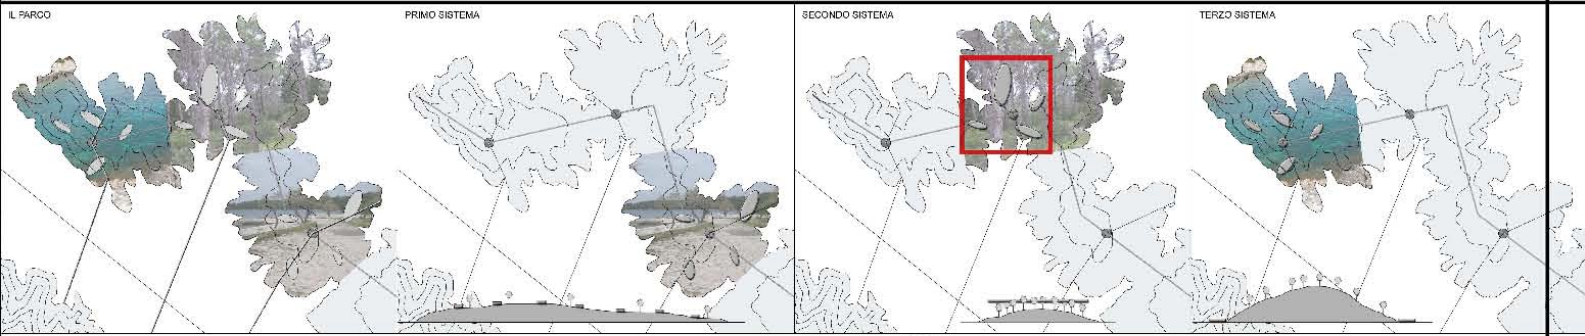

"Leggero il soffio vite e pusa e va attraverso il mare; antico, azzurro, perfetto ponte tra st. di vita e abitudini desanti. Immaginato luogo d'incontro tra esperienze variegate."

- infrastruttura
- fiumi
- rotte navali
- ■ ■ ■ ■ attrezzature turistiche

IL PARCO

PRIMO SISTEMA

SECONDO SISTEMA

TERZO SISTEMA

INQUADRAMENTO DELL'AREA DI PROGETTO scala 1:5000

FOTO PLASTICO

Sezione A-A

Sezione B-B

Planivolumetrico scala 1:500

SPAZI PUBBLICI
SPAZI PRIVATI

Pianta 1° livello

Pianta 2° livello

N
scala 1:200

PROSPETTO OVEST

SEZIONE A-A

scala 1:200

PROSPETTO SUD