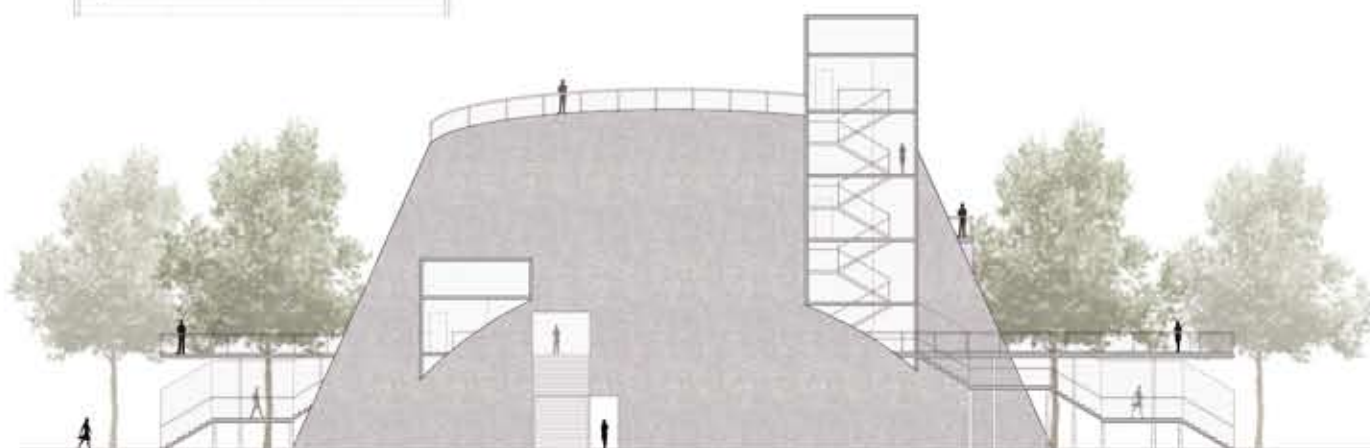

TEATRO POPOLARE. GIUSEPPE E ALBERTO SAMONA'. SCIACCA 1976.

pianta piano terra  
1:500

prospetto sud  
1:200

- 1 vendita prodotti
- 2 bar-ristoro / sushi bar
- 3 palestra
- 4 informazioni
- 5 centro estetico
- 6 s.p.a.

pianta quota 6.70m  
1:200

prospetto nord  
1:200

sezione AA  
1:200

sezione AA  
1:200

pianta quota 9,70 m  
1:200

pianta quota 12,80 m  
1:200

prospetto est  
1:200