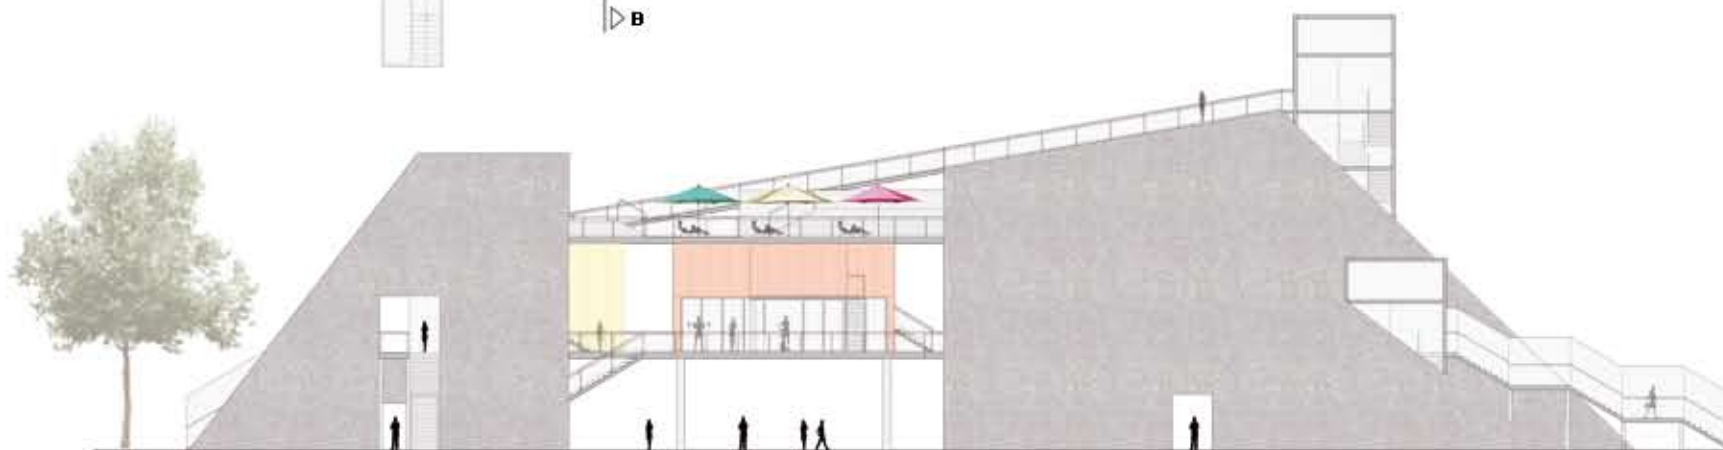

TEATRO POPOLARE. GIUSEPPE E ALBERTO SAMONA'. SCIACCA 1976.

pianta piano terra  
1:500

prospetto sud  
1:200

- 1 vendita prodotti
- 2 bar-ristoro / sushi bar
- 3 palestra
- 4 informazioni
- 5 centro estetico
- 6 s.p.a.

pianta quota 6.70m  
1:200

prospetto nord  
1:200

sezione AA  
1:200

sezione AA  
1:200

pianta quota 9,70 m  
1:200

pianta quota 12,80 m  
1:200

prospetto est  
1:200