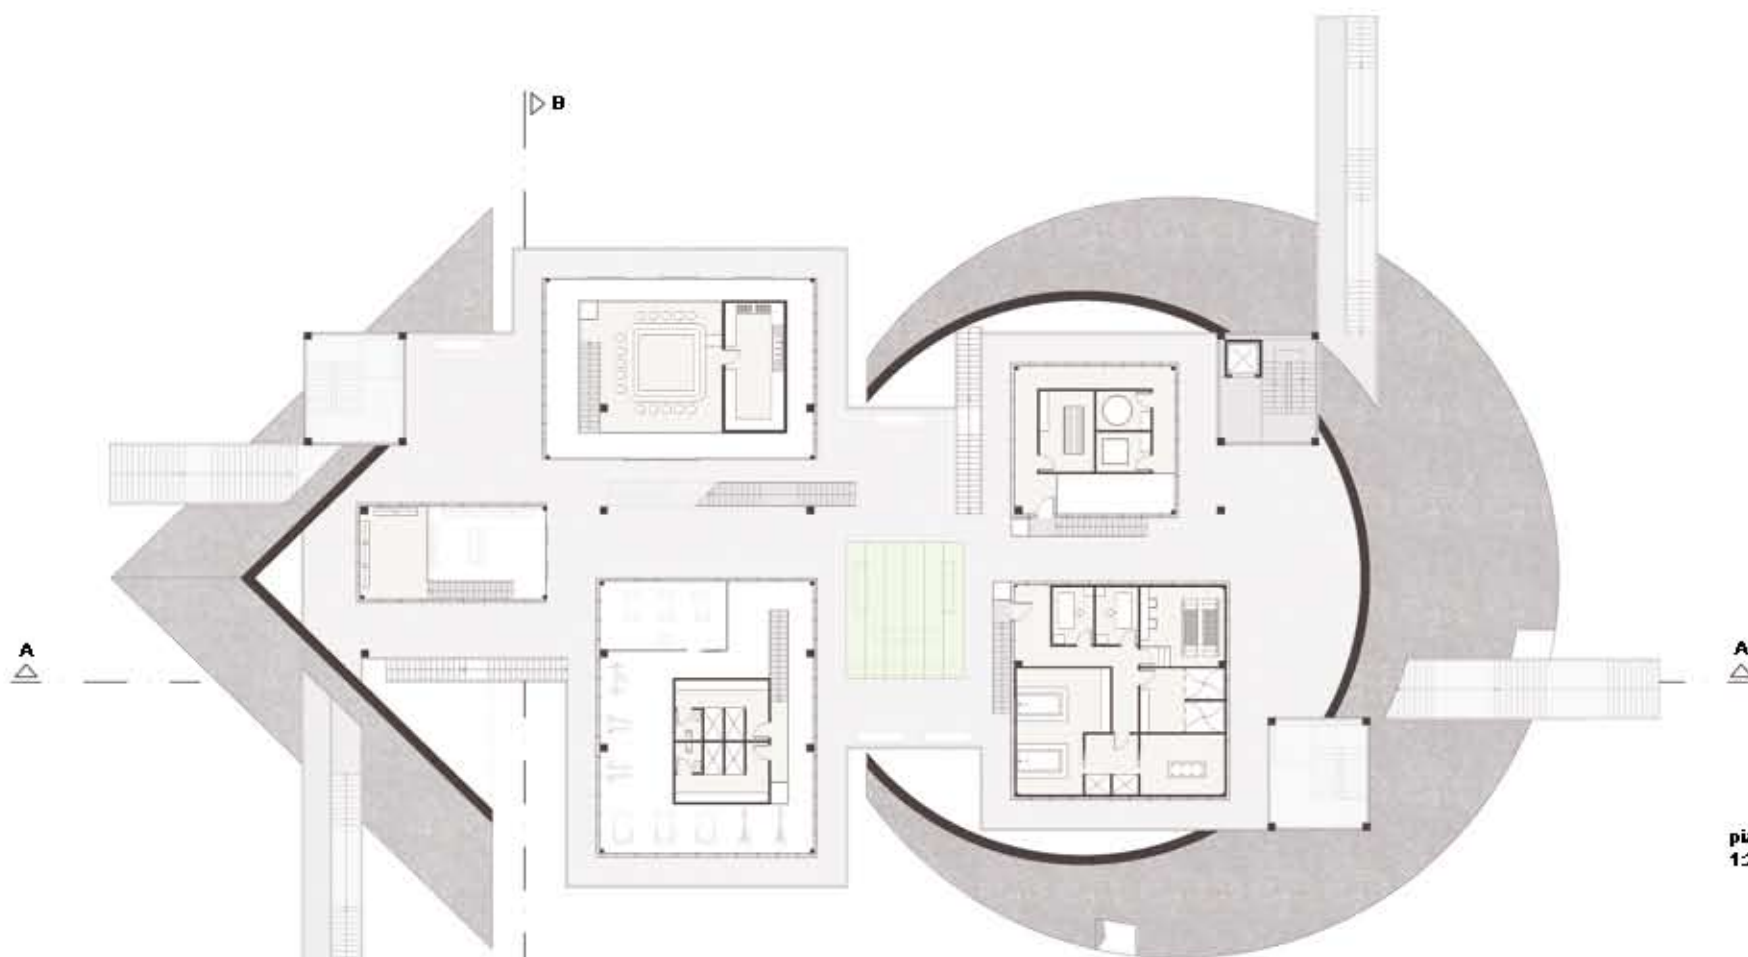

TEATRO POPOLARE. GIUSEPPE E ALBERTO SAMONA'. SCIACCA 1976.

pianta piano terra  
1:500

prospetto sud  
1:200

- 1 vendita prodotti
- 2 bar-ristoro / sushi bar
- 3 palestra
- 4 informazioni
- 5 centro estetico
- 6 s.p.a.

pianta quota 6.70m  
1:200

prospetto nord  
1:200

sezione AA  
1:200

sezione AA  
1:200

pianta quota 9,70 m  
1:200

pianta quota 12,80 m  
1:200

prospetto est  
1:200