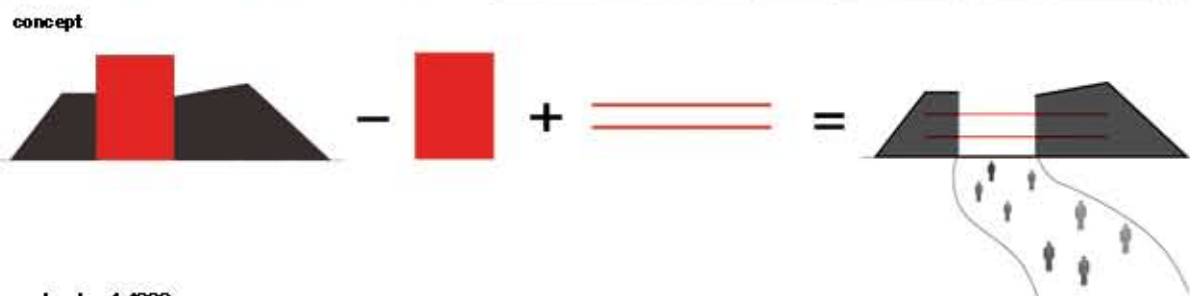

TEATRO POPOLARE. GIUSEPPE E ALBERTO SAMONA'. SCIACCA 1976.

pianta piano terra  
1:500

prospetto sud  
1:200

- 1 vendita prodotti
- 2 bar-ristoro / sushi bar
- 3 palestra
- 4 informazioni
- 5 centro estetico
- 6 s.p.a.

pianta quota 6.70m  
1:200

prospetto nord  
1:200

sezione AA  
1:200

sezione AA  
1:200

pianta quota 9,70 m  
1:200

pianta quota 12,80 m  
1:200

prospetto est  
1:200