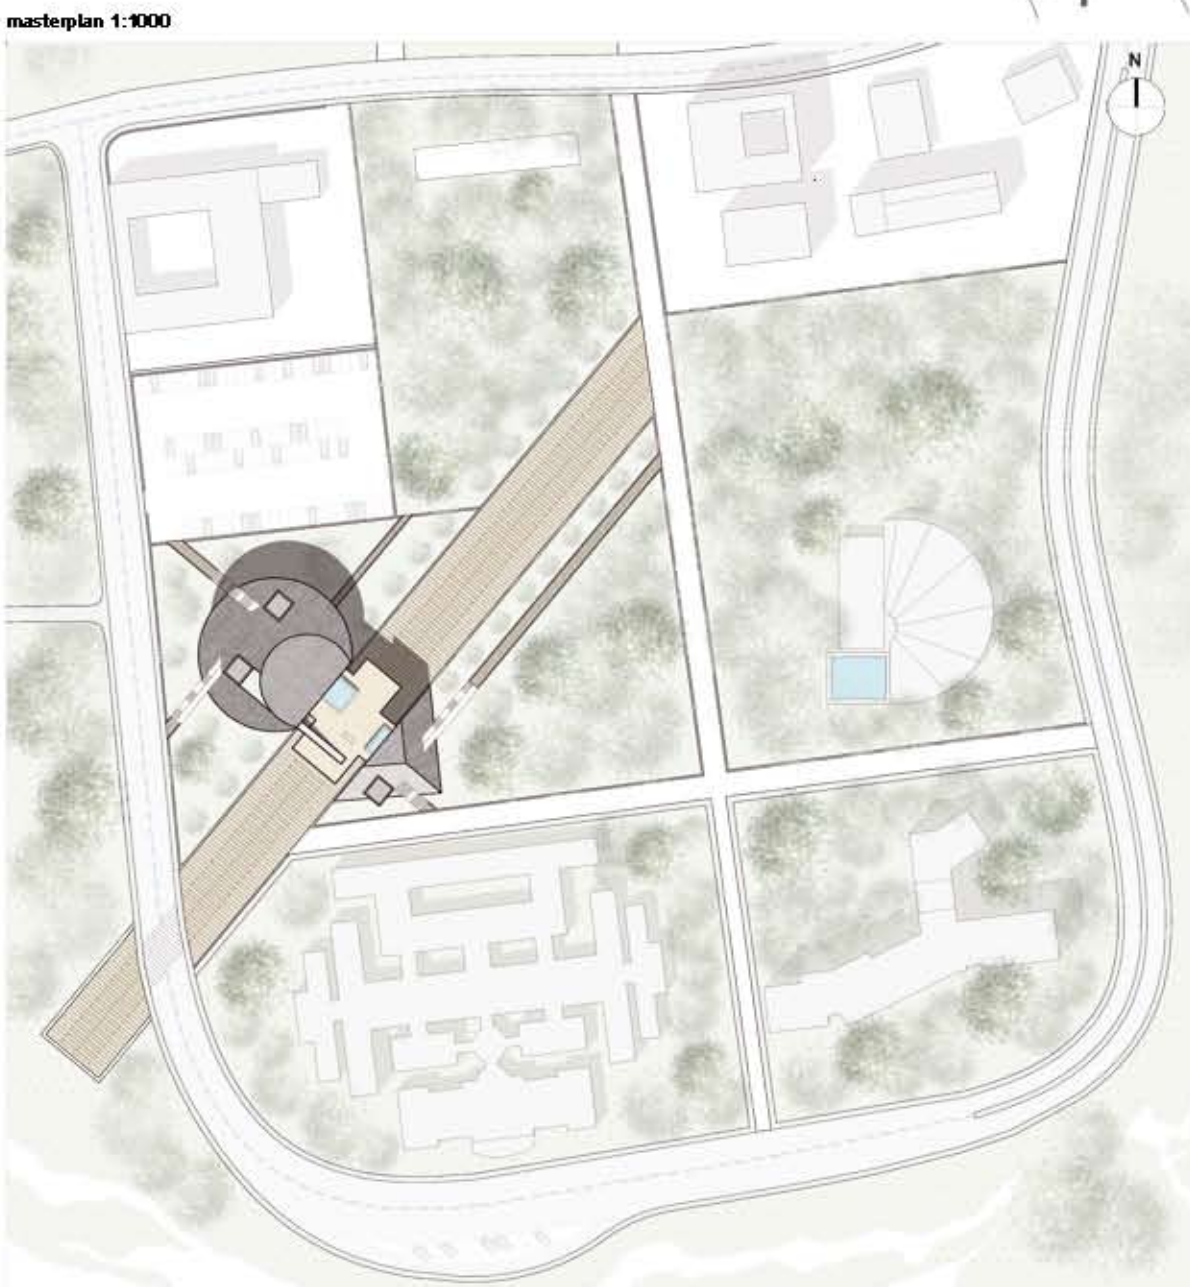

TEATRO POPOLARE. GIUSEPPE E ALBERTO SAMONA'. SCIACCA 1976.

pianta piano terra  
1:500

prospetto sud  
1:200

- 1 vendita prodotti
- 2 bar-ristoro / sushi bar
- 3 palestra
- 4 informazioni
- 5 centro estetico
- 6 s.p.a.

pianta quota 6.70m  
1:200

prospetto nord  
1:200

sezione AA  
1:200

sezione AA  
1:200

pianta quota 9,70 m  
1:200

pianta quota 12,80 m  
1:200

prospetto est  
1:200