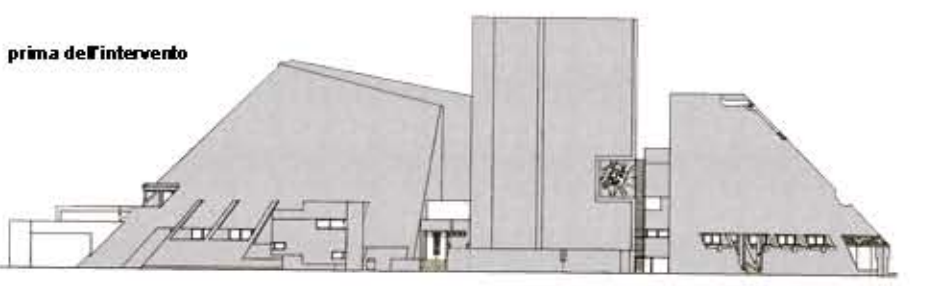

TEATRO POPOLARE. GIUSEPPE E ALBERTO SAMONA'. SCIACCA 1976.

pianta piano terra  
1:500

prospetto sud  
1:200

- 1 vendita prodotti
- 2 bar-ristoro / sushi bar
- 3 palestra
- 4 informazioni
- 5 centro estetico
- 6 s.p.a.

pianta quota 6.70m  
1:200

prospetto nord  
1:200

sezione AA  
1:200

sezione AA  
1:200

pianta quota 9,70 m  
1:200

pianta quota 12,80 m  
1:200

prospetto est  
1:200