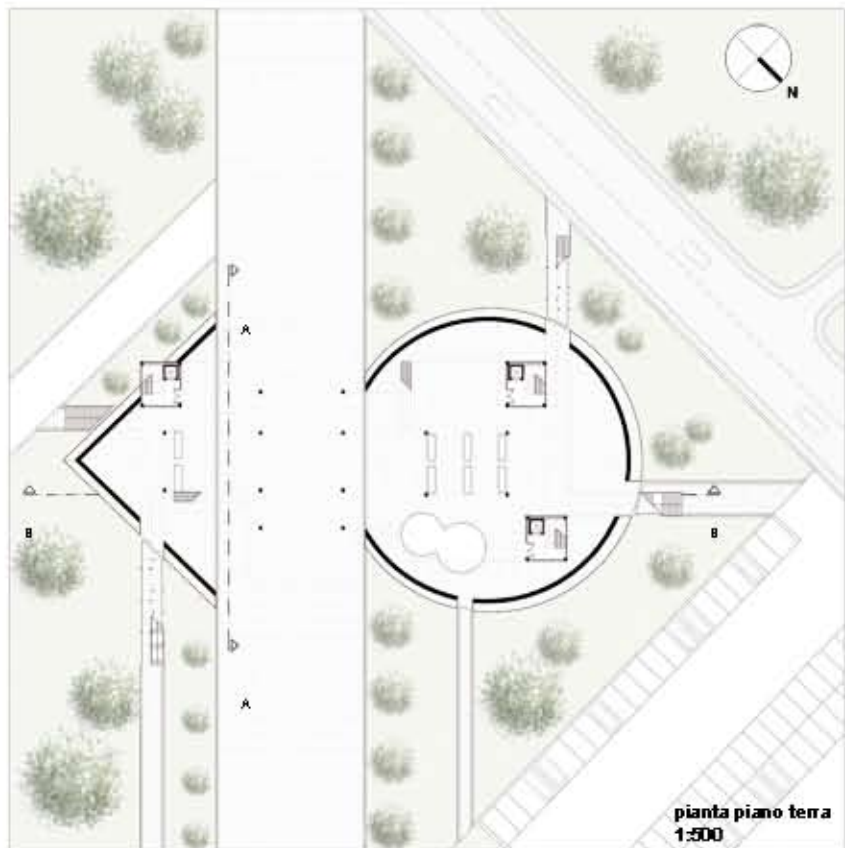

TEATRO POPOLARE. GIUSEPPE E ALBERTO SAMONA'. SCIACCA 1976.

pianta piano terra  
1:500

prospetto sud  
1:200

- 1 vendita prodotti
- 2 bar-ristoro / sushi bar
- 3 palestra
- 4 informazioni
- 5 centro estetico
- 6 s.p.a.

pianta quota 6.70m  
1:200

prospetto nord  
1:200

sezione AA  
1:200

sezione AA  
1:200

pianta quota 9,70 m  
1:200

pianta quota 12,80 m  
1:200

prospetto est  
1:200