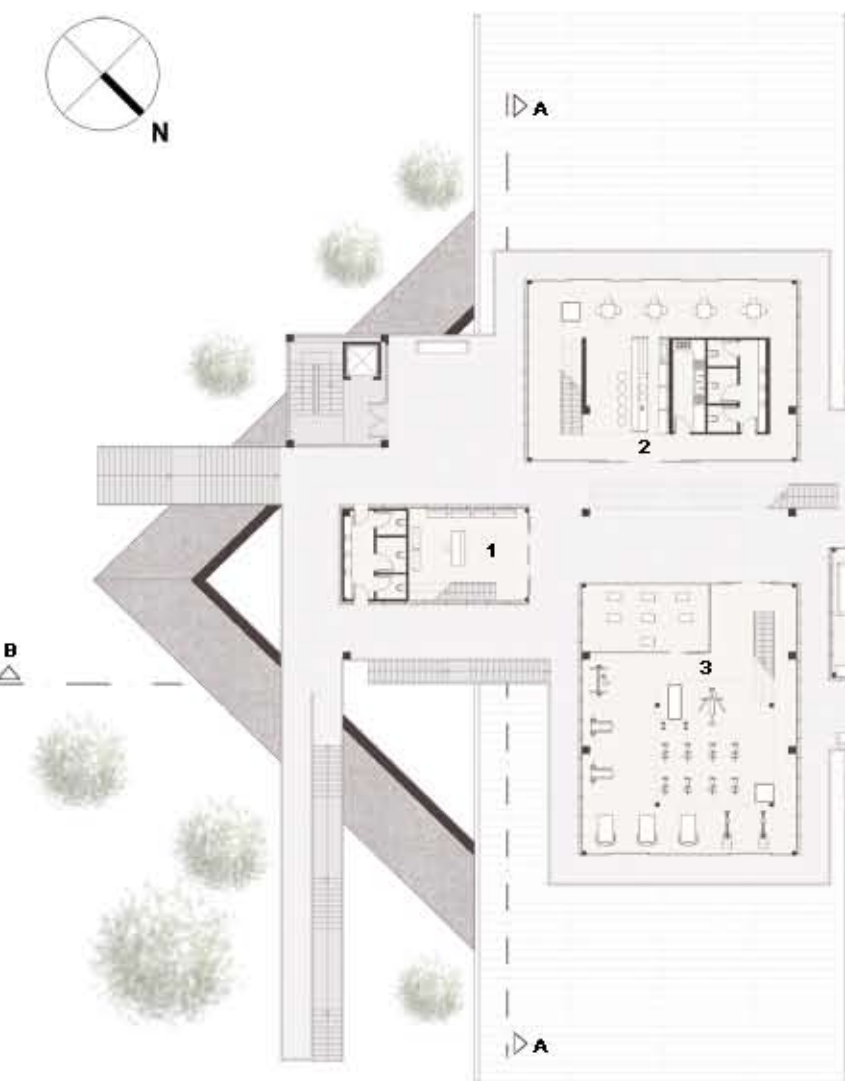

TEATRO POPOLARE. GIUSEPPE E ALBERTO SAMONA'. SCIACCA 1976.

pianta piano terra  
1:500

prospetto sud  
1:200

- 1 vendita prodotti
- 2 bar-ristoro / sushi bar
- 3 palestra
- 4 informazioni
- 5 centro estetico
- 6 s.p.a.

pianta quota 6.70m  
1:200

prospetto nord  
1:200

sezione AA  
1:200

sezione AA  
1:200

pianta quota 9,70 m  
1:200

pianta quota 12,80 m  
1:200

prospetto est  
1:200