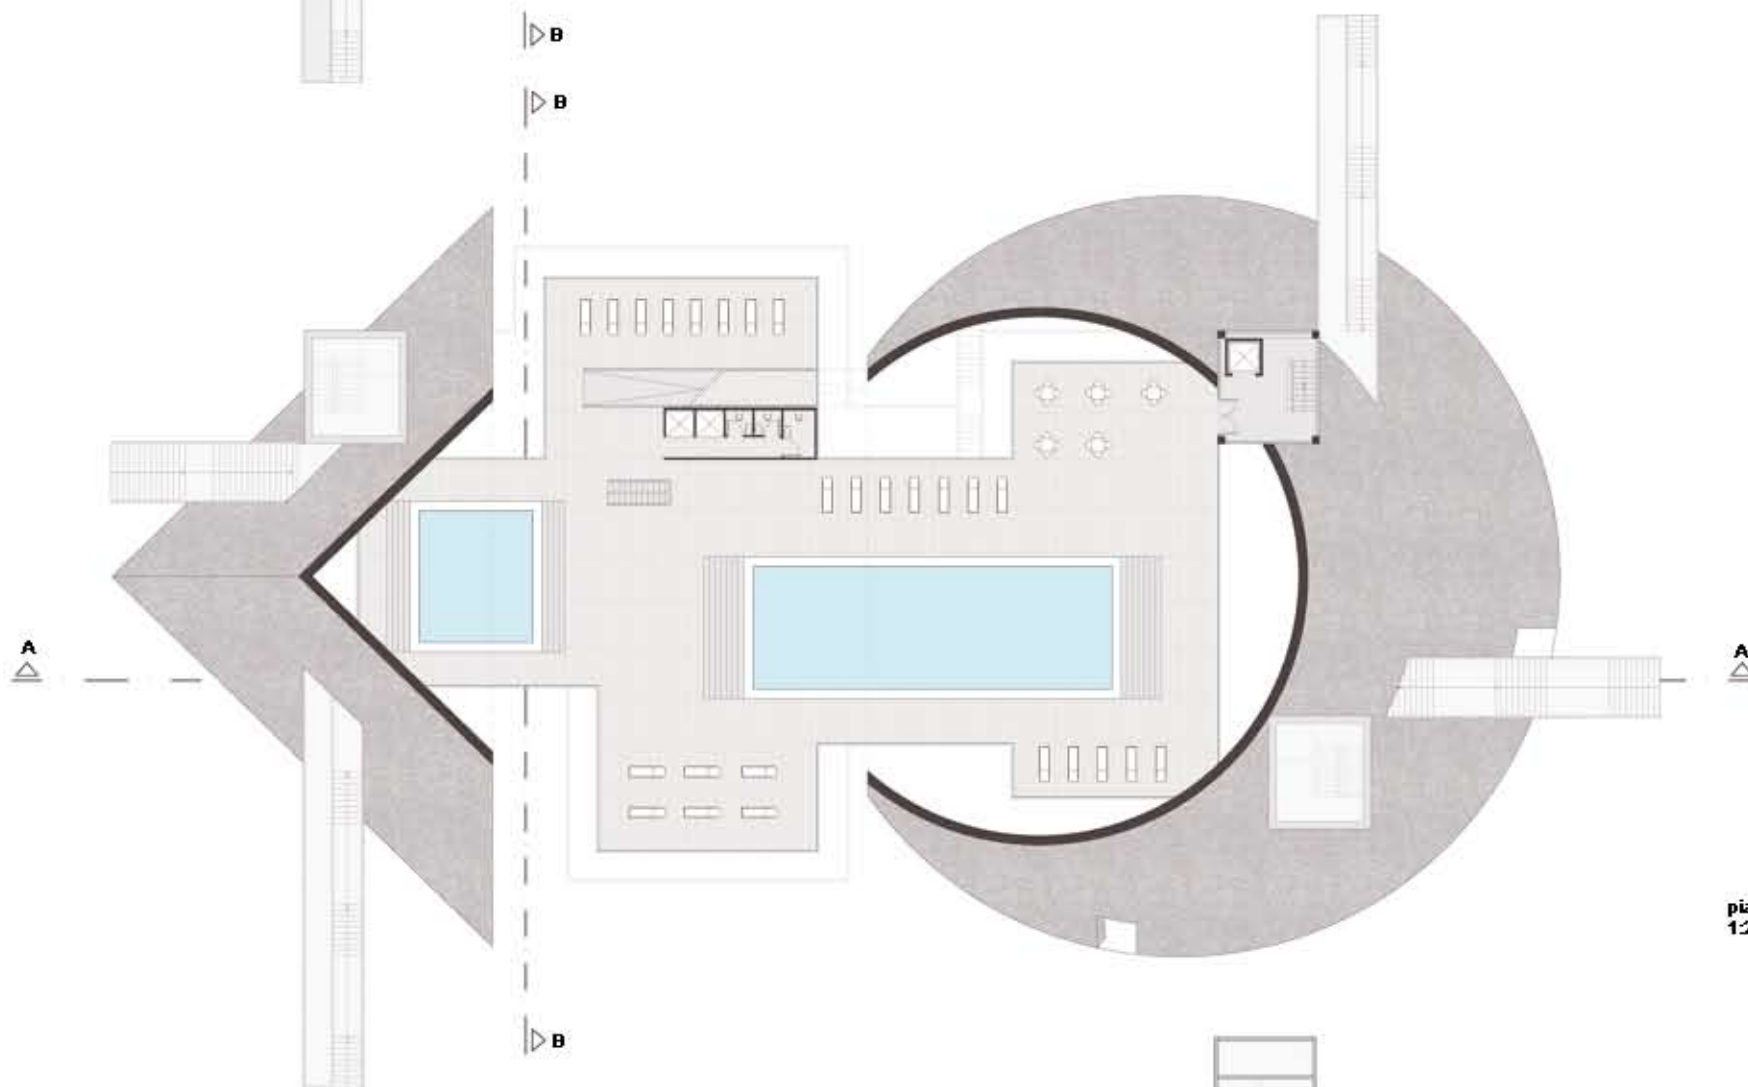

TEATRO POPOLARE. GIUSEPPE E ALBERTO SAMONA'. SCIACCA 1976.

pianta piano terra  
1:500

prospetto sud  
1:200

- 1 vendita prodotti
- 2 bar-ristoro / sushi bar
- 3 palestra
- 4 informazioni
- 5 centro estetico
- 6 s.p.a.

pianta quota 6.70m  
1:200

prospetto nord  
1:200

sezione AA  
1:200

sezione AA  
1:200

pianta quota 9,70 m  
1:200

pianta quota 12,80 m  
1:200

prospetto est  
1:200