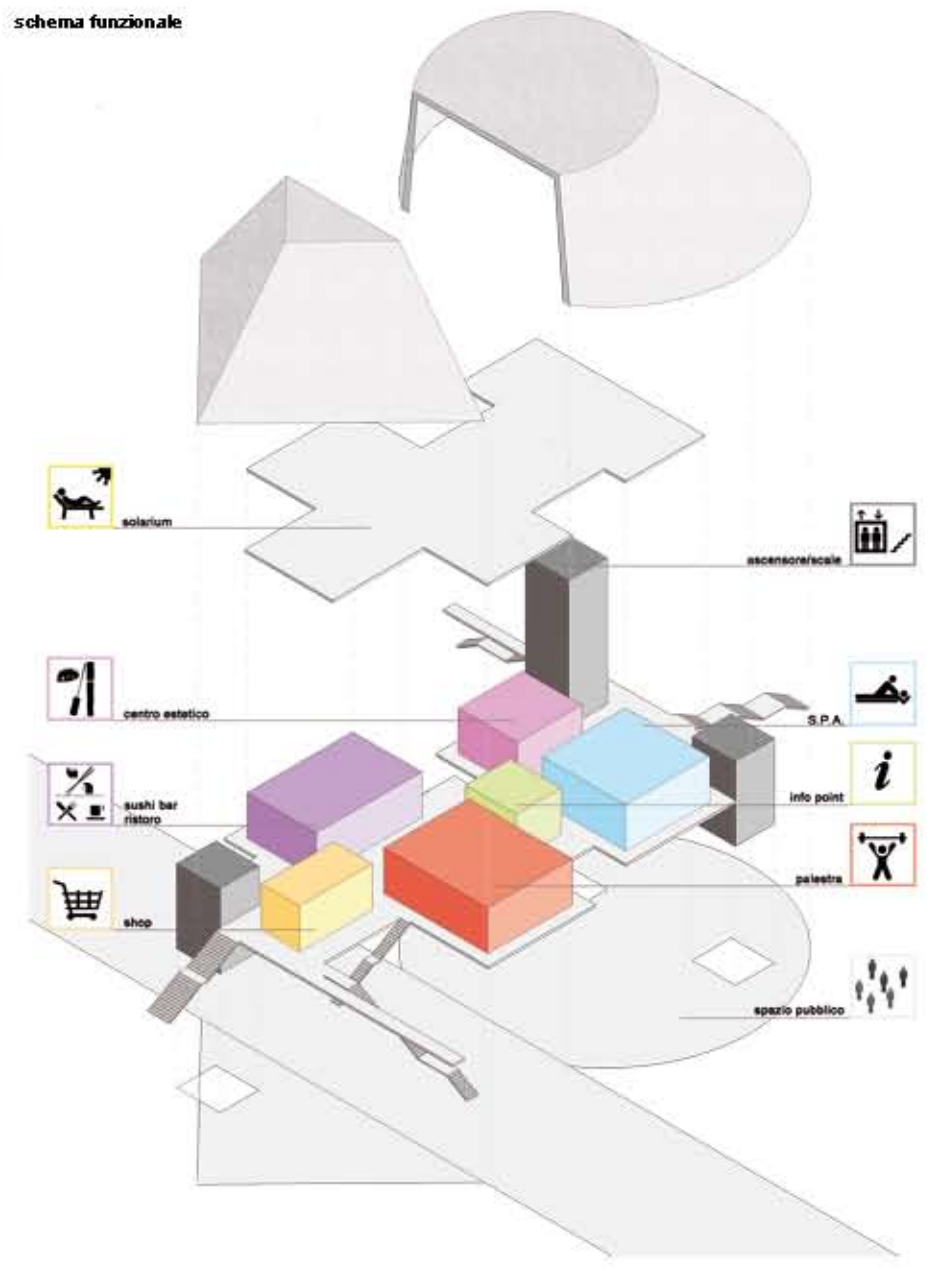

TEATRO POPOLARE. GIUSEPPE E ALBERTO SAMONA'. SCIACCA 1976.

pianta piano terra  
1:500

prospetto sud  
1:200

- 1 vendita prodotti
- 2 bar-ristoro / sushi bar
- 3 palestra
- 4 informazioni
- 5 centro estetico
- 6 s.p.a.

pianta quota 6.70m  
1:200

prospetto nord  
1:200

sezione AA  
1:200

sezione AA  
1:200

pianta quota 9,70 m  
1:200

pianta quota 12,80 m  
1:200

prospetto est  
1:200