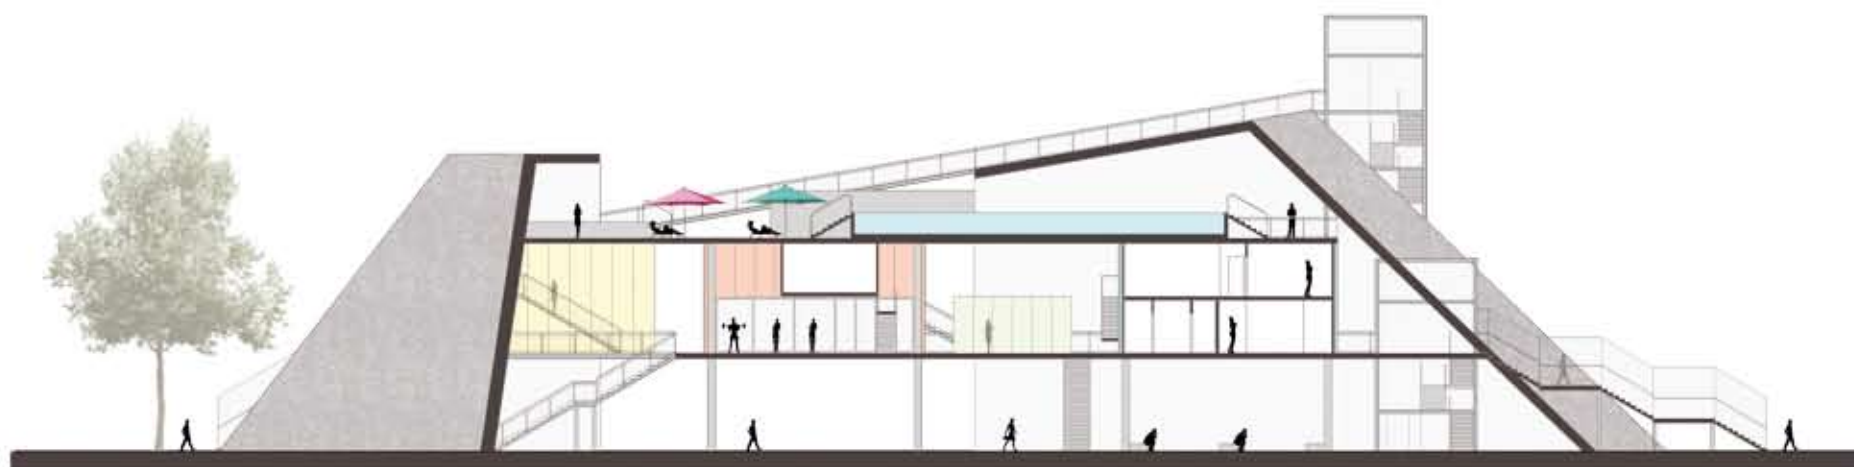

TEATRO POPOLARE. GIUSEPPE E ALBERTO SAMONA'. SCIACCA 1976.

pianta piano terra  
1:500

prospetto sud  
1:200

- 1 vendita prodotti
- 2 bar-ristoro / sushi bar
- 3 palestra
- 4 informazioni
- 5 centro estetico
- 6 s.p.a.

pianta quota 6.70m  
1:200

prospetto nord  
1:200

sezione AA  
1:200

sezione AA  
1:200

pianta quota 9,70 m  
1:200

pianta quota 12,80 m  
1:200

prospetto est  
1:200