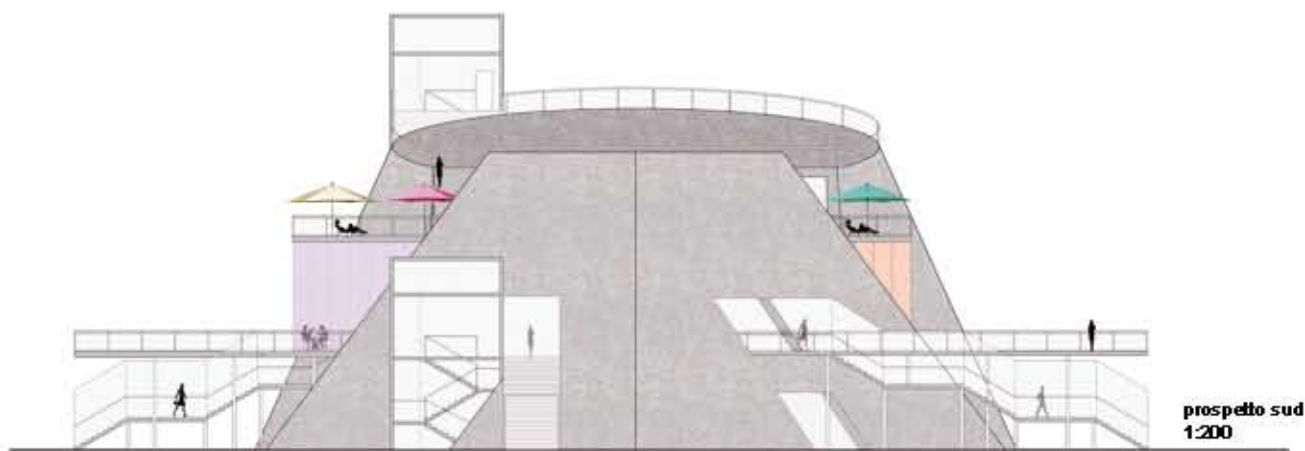

TEATRO POPOLARE. GIUSEPPE E ALBERTO SAMONA'. SCIACCA 1976.

pianta piano terra  
1:500

prospetto sud  
1:200

- 1 vendita prodotti
- 2 bar-ristoro / sushi bar
- 3 palestra
- 4 informazioni
- 5 centro estetico
- 6 s.p.a.

pianta quota 6.70m  
1:200

prospetto nord  
1:200

sezione AA  
1:200

sezione AA  
1:200

pianta quota 9,70 m  
1:200

pianta quota 12,80 m  
1:200

prospetto est  
1:200