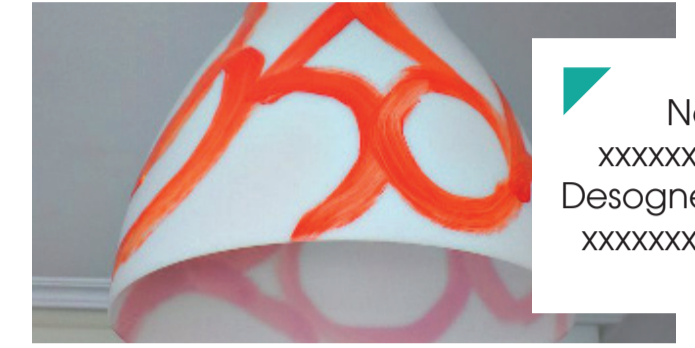

Nome: xxxxxxxxxxxxxxxx
Desogner/Azienda: xxxxxxxxxxxxxxxx

Nome: xxxxxxxxxxxxxxxx
Desogner/Azienda: xxxxxxxxxxxxxxxx