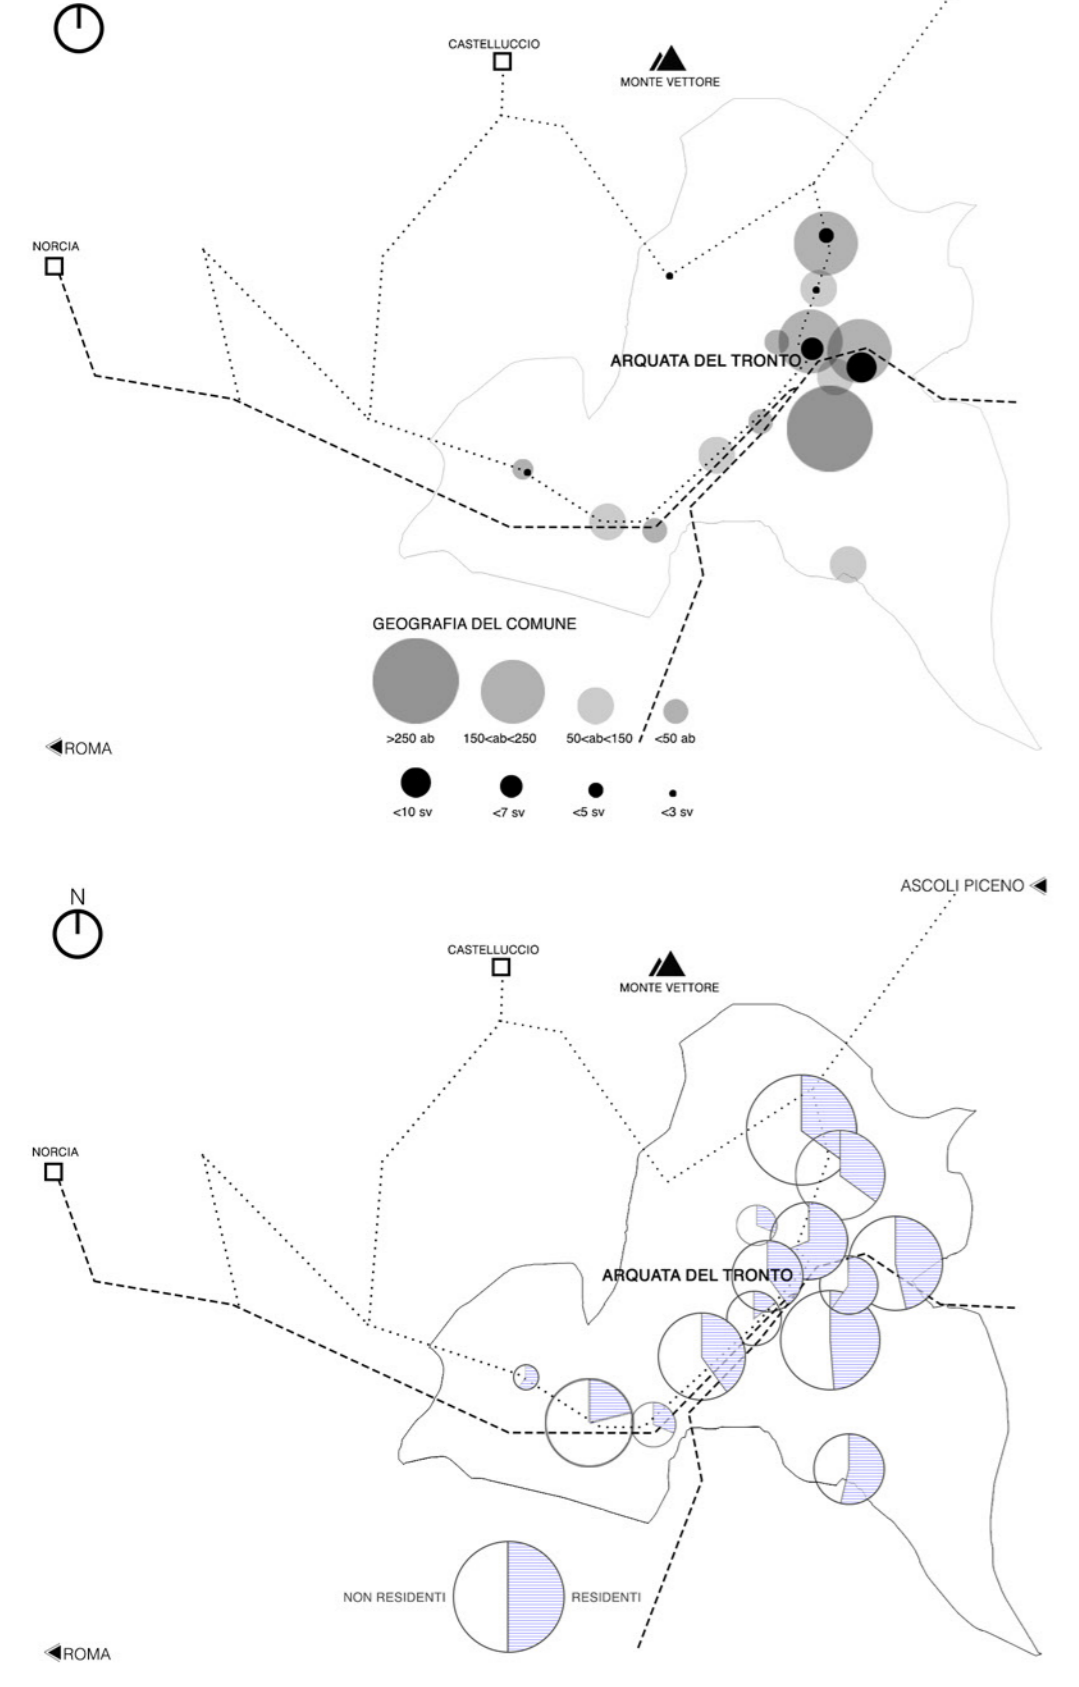

TITOLO TESI: GEOGRAFIE TEMPORANEE: Strategie di rigenerazione ambientale per i borghi di Arquata del Tronto

Relatore: prof. Massimo Perriccioli

Correlatore: prof. Roberto Ruggiero

Laureandi: Roberto Cognoli, Elisa Corradetti, Roberta Saracco

si intende valutare la fattibilità di un intervento di riattivazione economica e turistica del Comune di Arquata del Tronto" a seguito degli eventi sismici del 2016 / 2017 che hanno messo in ginocchio i territori dell'Appennino Centrale. Il riassetto territoriale prevederà l'adozione di nuovi strumenti di pianificazione e programmazione, è pertanto necessario uno studio preliminare per poter valutare la coerenza con i nuovi strumenti in itinere al fine di garantire strategie di sviluppo sostenibili. Inoltre si vuole dimostrare il basso impatto ambientale, che il progetto in esame comporterebbe e si vogliono evidenziare gli effetti benefici che il progetto apporterebbe alla porzione di territorio interessata.

1 GEOGRAFIA PRE-SISMA