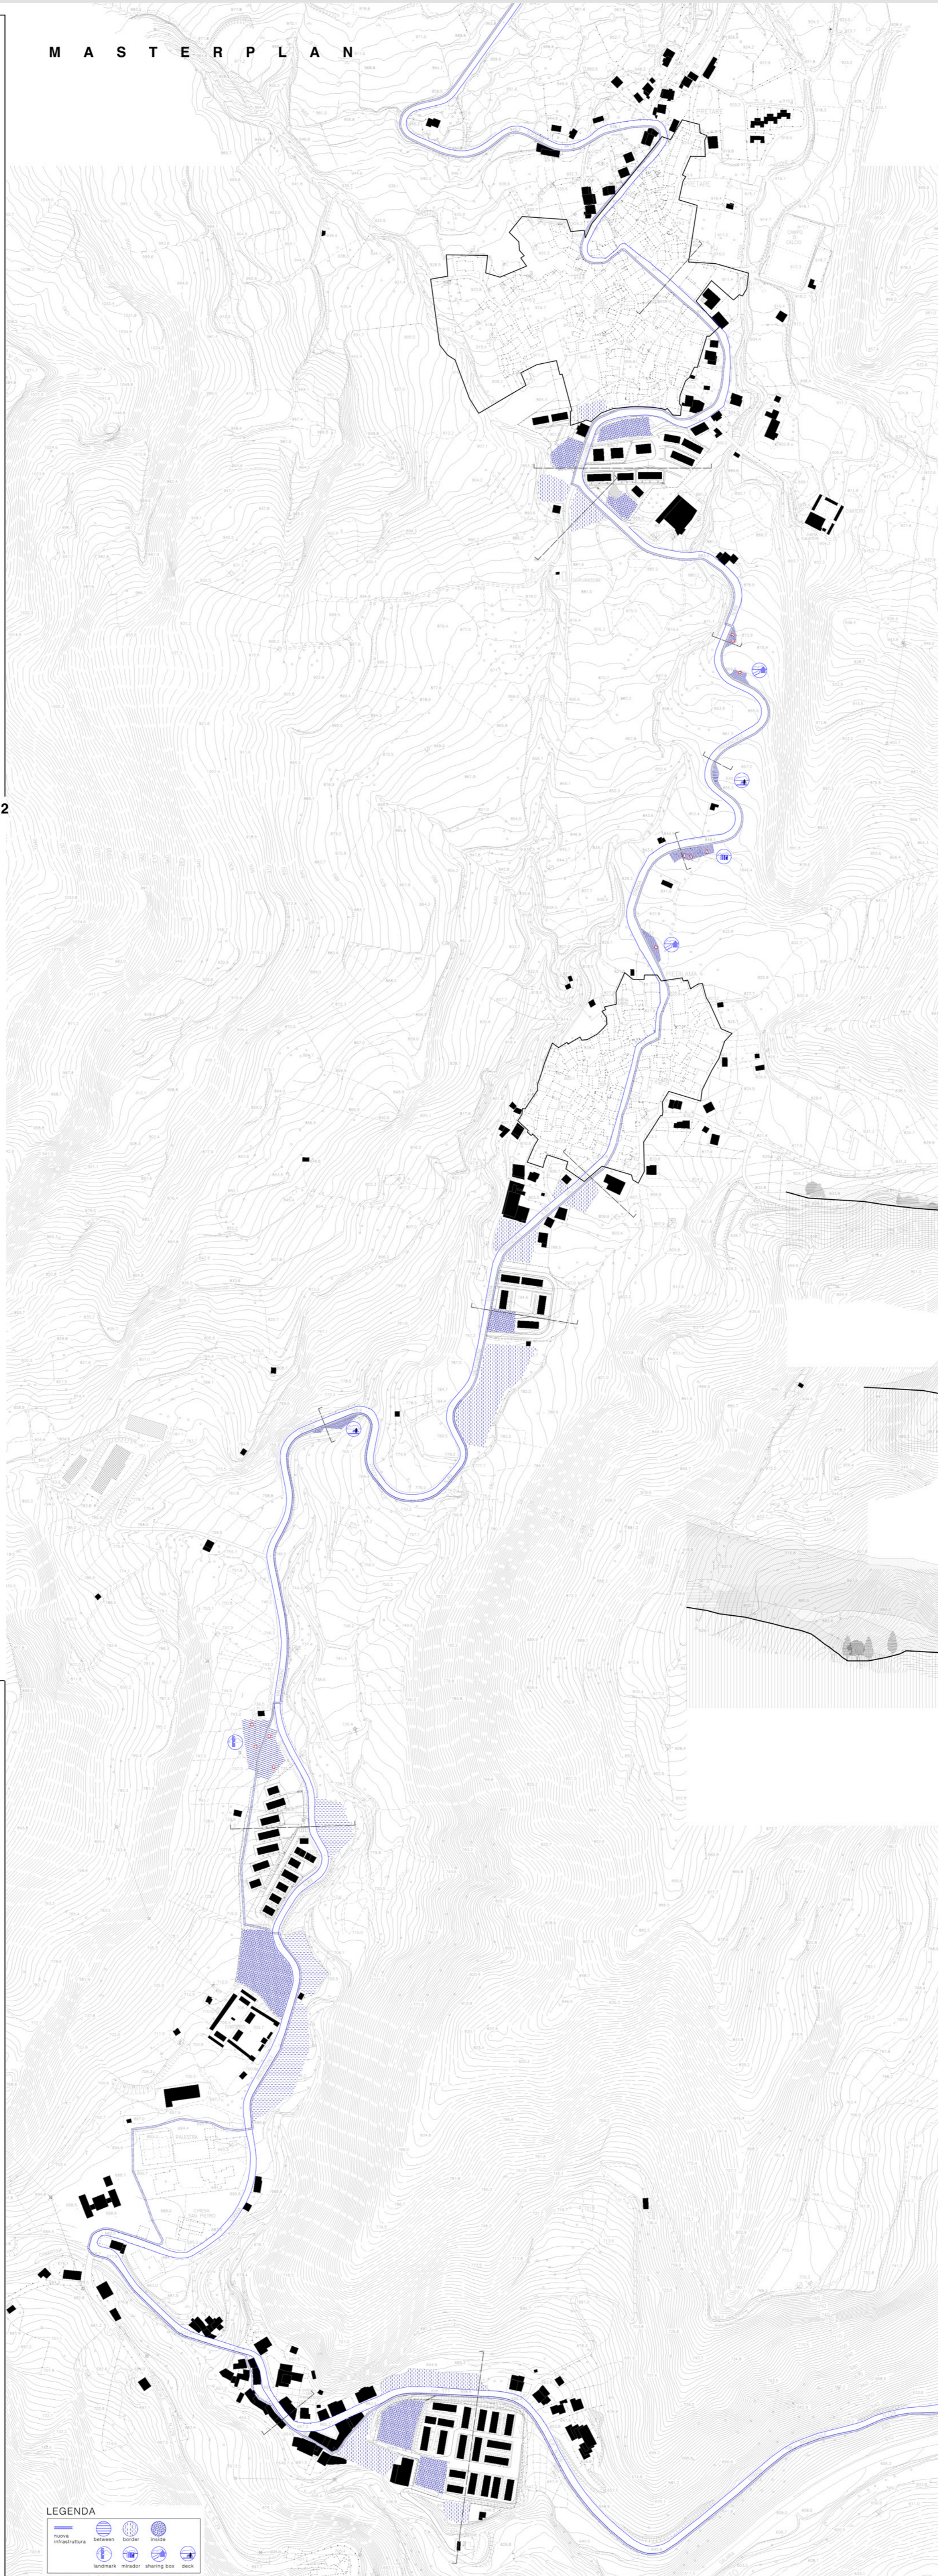

TITOLO TESI: GEOGRAFIE TEMPORANEE: Strategie di rigenerazione ambientale per i borghi di Arquata del Tronto

Relatore: prof. Massimo Perriccioli

Correlatore: prof. Roberto Ruggiero

Laureandi: Roberto Cognoli, Elisa Corradetti, Roberta Saracco

si intende valutare la fattibilità di un intervento di riattivazione economica e turistica del Comune di Arquata del Tronto" a seguito degli eventi sismici del 2016 / 2017 che hanno messo in ginocchio i territori dell'Appennino Centrale. Il riassetto territoriale prevederà l'adozione di nuovi strumenti di pianificazione e programmazione, è pertanto necessario uno studio preliminare per poter valutare la coerenza con i nuovi strumenti in itinere al fine di garantire strategie di sviluppo sostenibili. Inoltre si vuole dimostrare il basso impatto ambientale, che il progetto in esame comporterebbe e si vogliono evidenziare gli effetti benefici che il progetto apporterebbe alla porzione di territorio interessata.

LEGENDA

- infrastruttura
- bar
- torre
- ruota
- landmark
- market
- sharing box
- deck

	WHAT?	WHY?	WHO?	WHEN?	WHERE?
LANDMARK	watching standing out	residents tourists	yesterday - today - tomorrow	inbetween	
MIRADOR	admiring knowing	residents tourists	yesterday - today - tomorrow	inbetween	
SHARING BOX	connecting communicating meeting interchanging mapping	residents tourists	yesterday - today - tomorrow	inbetween	
DECK	resting relaxing meeting slowing down	residents tourists	yesterday - today - tomorrow	inbetween	
WIDESPREAD HOTEL	eating sleeping	tourists	yesterday - today - tomorrow	border inside	
FACILITIES HUB	coordinating supporting participating helping connecting getting	residents tourists	yesterday - today - tomorrow	border inside	
ARTS & CRAFTS HUB	making selling buying tasting showing	residents tourists	yesterday - today - tomorrow	border inside	