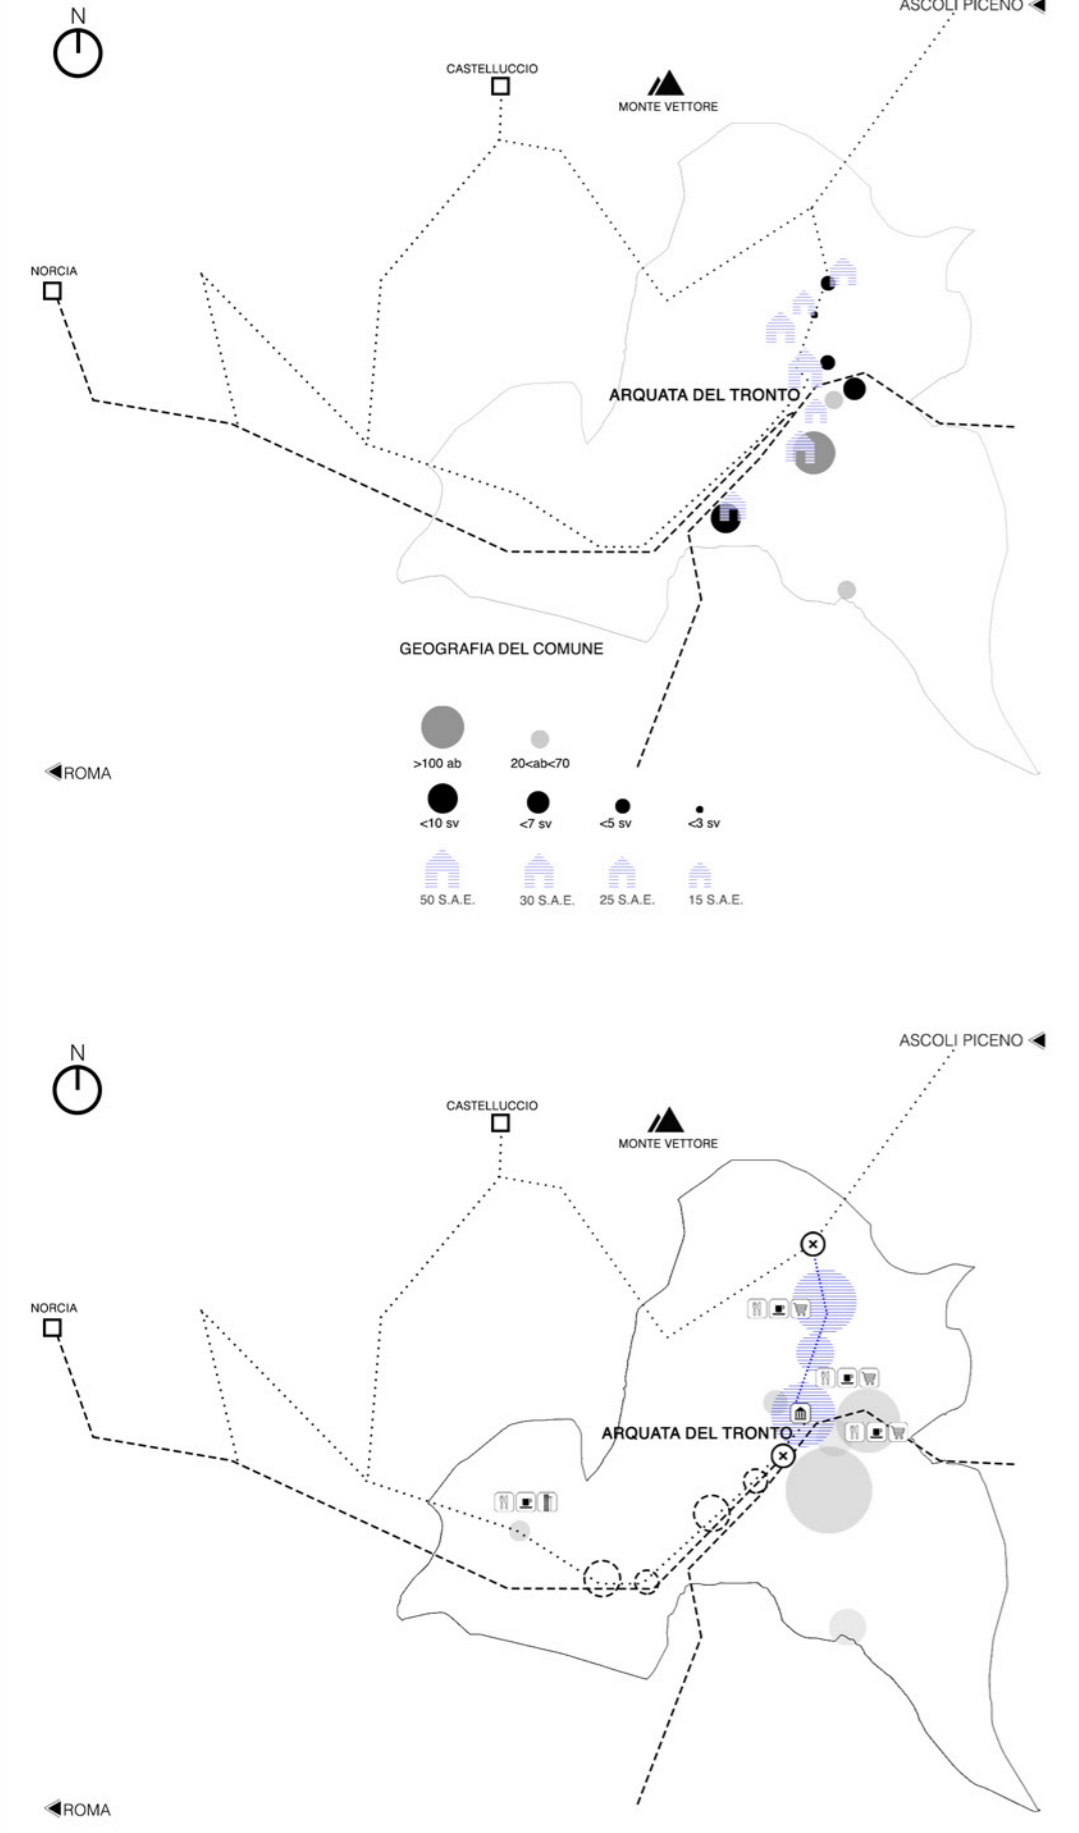

TITOLO TESI: GEOGRAFIE TEMPORANEE: Strategie di rigenerazione ambientale per i borghi di Arquata del Tronto

Relatore: prof. Massimo Perriccioli

Correlatore: prof. Roberto Ruggiero

Laureandi: Roberto Cognoli, Elisa Corradetti, Roberta Saracco

si intende valutare la fattibilità di un intervento di riattivazione economica e turistica del Comune di Arquata del Tronto" a seguito degli eventi sismici del 2016 / 2017 che hanno messo in ginocchio i territori dell'Appennino Centrale. Il riassetto territoriale prevederà l'adozione di nuovi strumenti di pianificazione e programmazione, è pertanto necessario uno studio preliminare per poter valutare la coerenza con i nuovi strumenti in itinere al fine di garantire strategie di sviluppo sostenibili. Inoltre si vuole dimostrare il basso impatto ambientale, che il progetto in esame comporterebbe e si vogliono evidenziare gli effetti benefici che il progetto apporterebbe alla porzione di territorio interessata.

1 GEOGRAFIA PRE-SISMA

2 GEOGRAFIA TEMPORANEA

3 PROCESSO PARTECIPATIVO

"abbiamo creato una piattaforma online per evitare che si spegnessero i riflettori"

SERVIZI TURISMO

nome: Emanuele
età: 22
professione: ristoratore
residenza: Trisungo