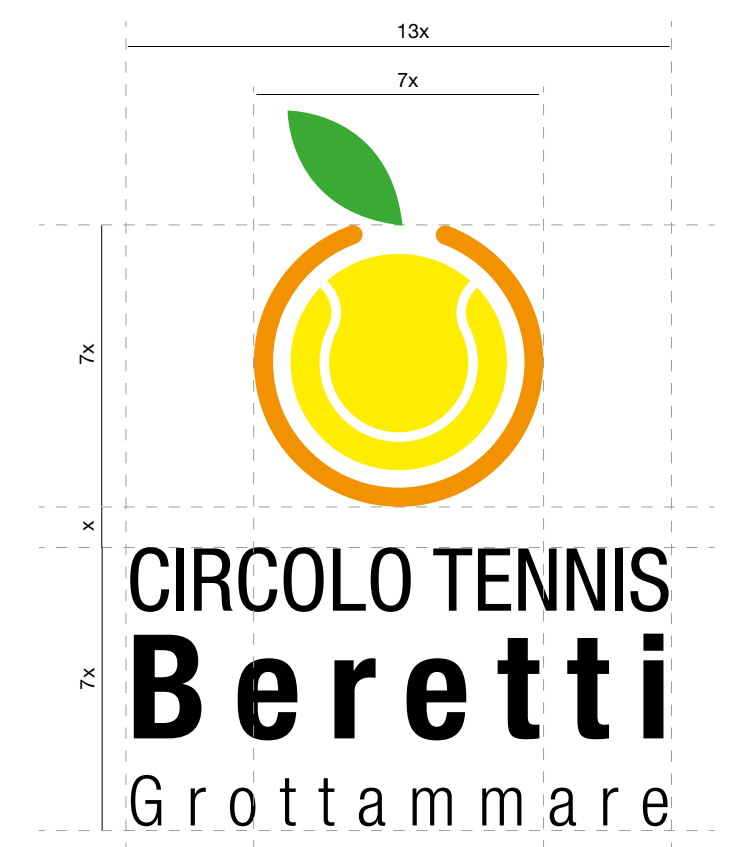

Stemma comunale

Nella parte centrale è raffigurata una torre merlata affiancata da due piante di arancio.

IL LOGO

Il logo è composto da due parti: il marchio e il logotipo

Il disegno del marchio è il risultato dell'unione di due elementi caratterizzanti il territorio di Grottammare e lo sport in questione: l'ARANCIA, presente nello stemma del Comune di Grottammare, e la PALLINA DA TENNIS, simbolo e strumento per la pratica di questo sport.

Il logotipo riporta il nome della persona a cui è stato intitolato il circolo tennis: Fabrizio Beretti.

Il marchio

Logo/versione 1

Logo/versione 2

Negativo

Monocromo nero

Variante cromatica

ELEMENTI PROGETTUALI