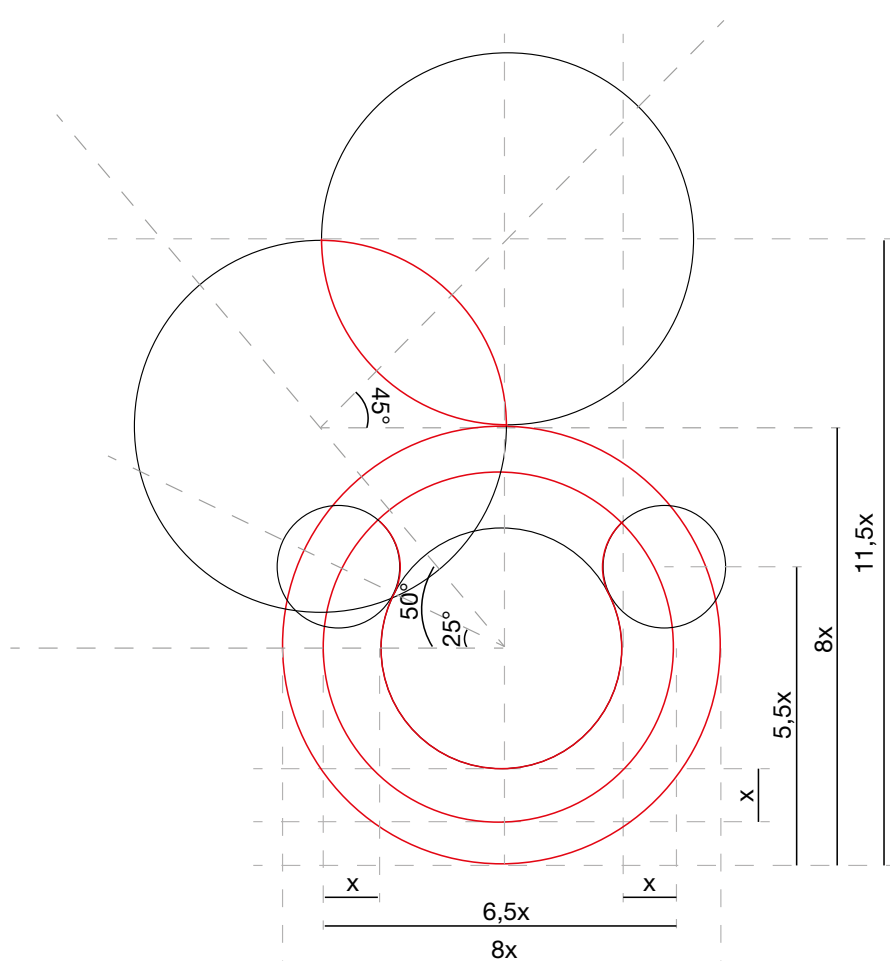

Stemma comunale

Nella parte centrale è raffigurata una torre merlata affiancata da due piante di arancio.

IL LOGO

Il logo è composto da due parti: il marchio e il logotipo

Il disegno del marchio è il risultato dell'unione di due elementi caratterizzanti il territorio di Grottammare e lo sport in questione: l'ARANCIA, presente nello stemma del Comune di Grottammare, e la PALLINA DA TENNIS, simbolo e strumento per la pratica di questo sport.

Il logotipo riporta il nome della persona a cui è stato intitolato il circolo tennis: Fabrizio Beretti.

Il marchio

Logo/versione 1

Logo/versione 2

Negativo

Monocromo nero

Variante cromatica

ELEMENTI PROGETTUALI