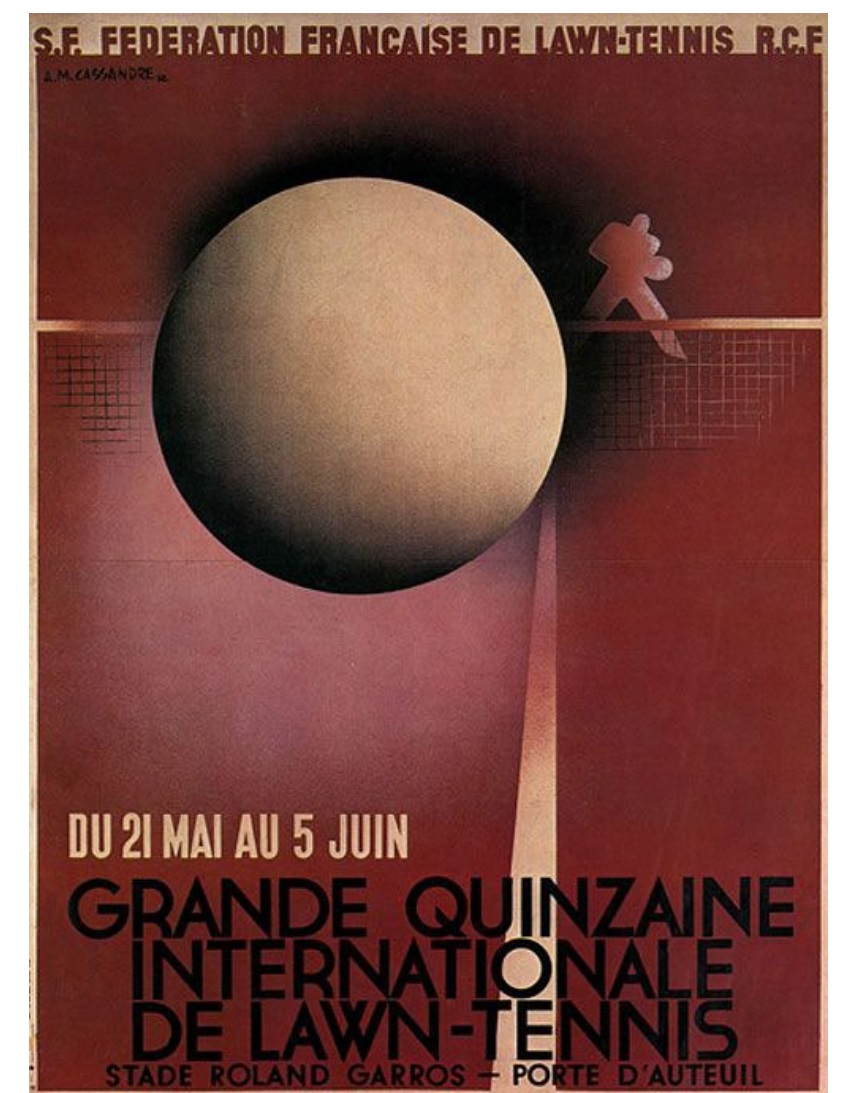

La fase successiva è stata quella di constatare che vi era la necessità di rinnovare il logo, al fine di renderlo più attuale: sia perchè quello in uso è stato realizzato negli anni '70, quando il Circolo Tennis ha iniziato la sua attività presso la struttura sportiva sita sul Lungomare della Repubblica, ed anche perchè dal 2008 gestisce la nuova struttura in zona ex ferriera.

Tennis Club

Golf Club

Tornei Tennis

Poster Cassandre 1932

GOLF CLUB ROVERETO

IDEA PROGETTUALE

Durante la ricerca, essendo l'unico circolo tennis presente nel Comune di Grottammare, è venuta fuori l'idea di collegare il nuovo logo al territorio comunale la cui identità viene rappresentata, tra le altre cose, dal gonfalone dove è riprodotto lo stemma comunale.

Stemma comunale

Nella parte centrale è raffigurata una torre merlata affiancata da due piante di arancio.

IL LOGO

Il logo è composto da due parti: il marchio e il logotipo

Il disegno del marchio è il risultato dell'unione di due elementi caratterizzanti il territorio di Grottammare e lo sport in questione: l'ARANCIA, presente nello stemma del Comune di Grottammare, e la PALLINA DA TENNIS, simbolo e strumento per la pratica di questo sport.

Il logotipo riporta il nome della persona a cui è stato intitolato il circolo tennis: Fabrizio Beretti.

Il marchio

Logo/versione 1

Logo/versione 2

Negativo

Monocromo nero

Variante cromatica

ELEMENTI PROGETTUALI