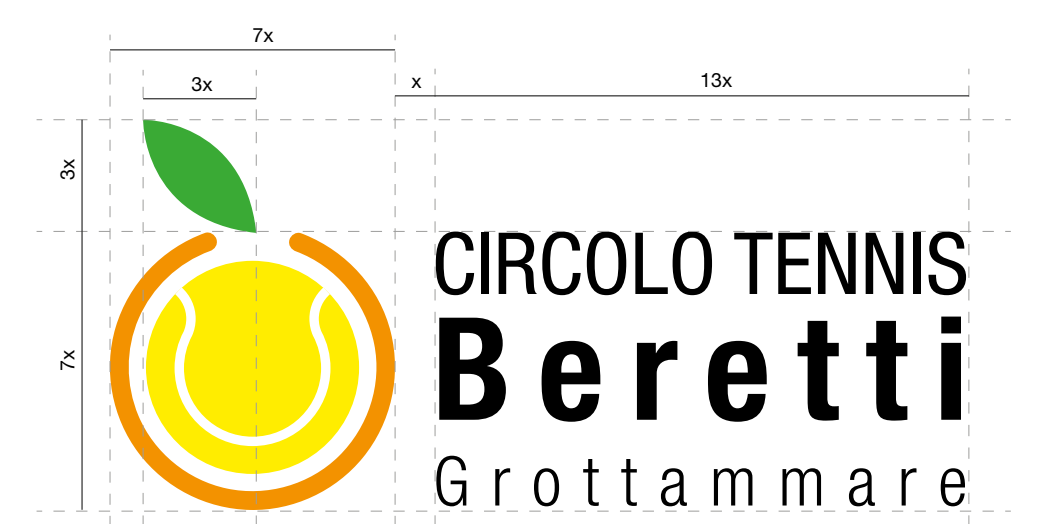

Stemma comunale

Nella parte centrale è raffigurata una torre merlata affiancata da due piante di arancio.

IL LOGO

Il logo è composto da due parti: il marchio e il logotipo

Il disegno del marchio è il risultato dell'unione di due elementi caratterizzanti il territorio di Grottammare e lo sport in questione: l'ARANCIA, presente nello stemma del Comune di Grottammare, e la PALLINA DA TENNIS, simbolo e strumento per la pratica di questo sport.

Il logotipo riporta il nome della persona a cui è stato intitolato il circolo tennis: Fabrizio Beretti.

Il marchio

Logo/versione 1

Logo/versione 2

Negativo

Monocromo nero

Variante cromatica

ELEMENTI PROGETTUALI